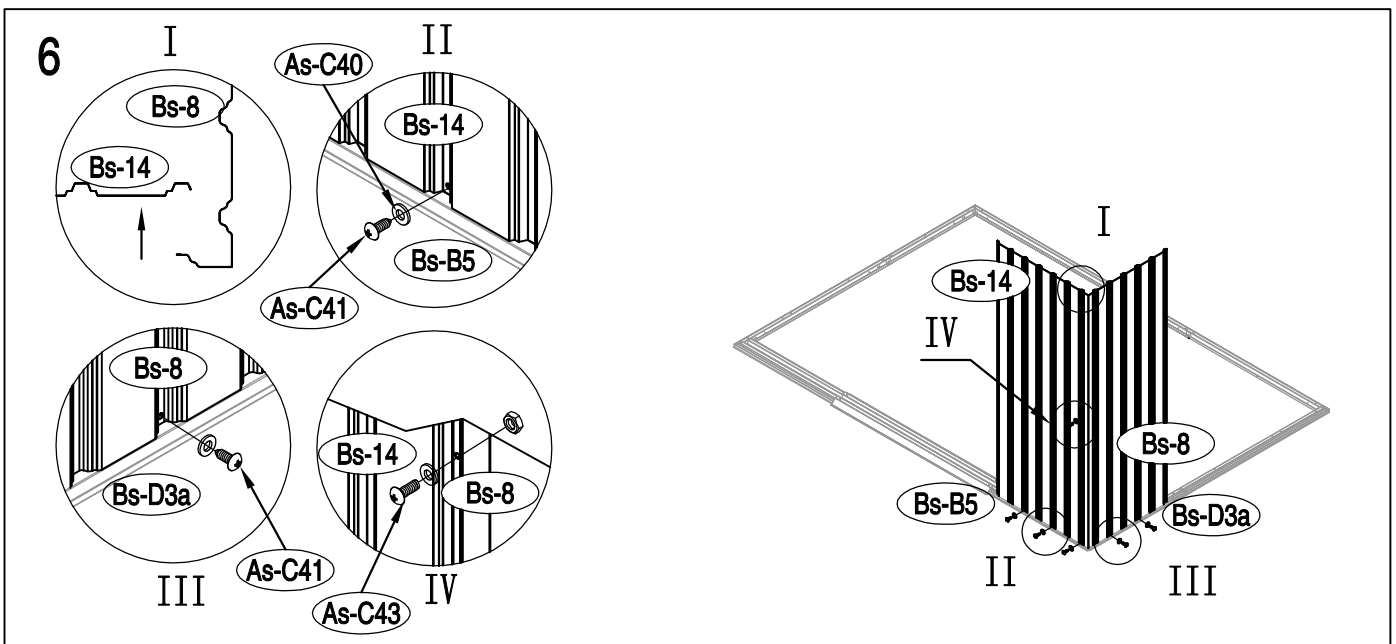

KOVOVÁ KŮLNA

5/09/2017

Montážní návod pro kůlnu Archer-C

Montáž vyžaduje 2 osoby a zabere 2 - 3 hodiny času.

Velikost kůlny

Rozloha pro instalaci

34

35