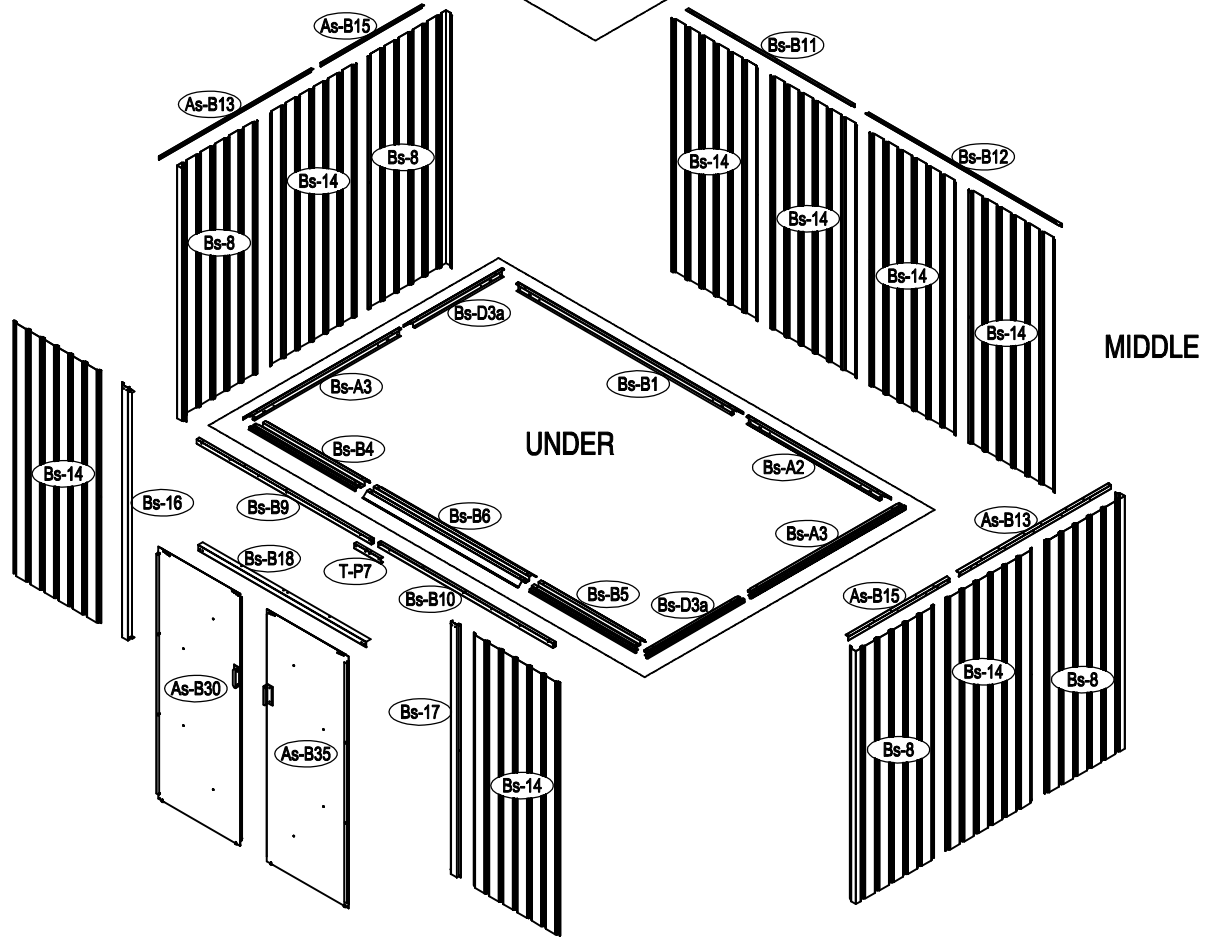

KOVOVÁ KŮLNA

5/09/2017

Montážní návod pro kůlnu Archer-C

Montáž vyžaduje 2 osoby a zabere 2 - 3 hodiny času.

Velikost kůlny

Rozloha pro instalaci

34

35

36