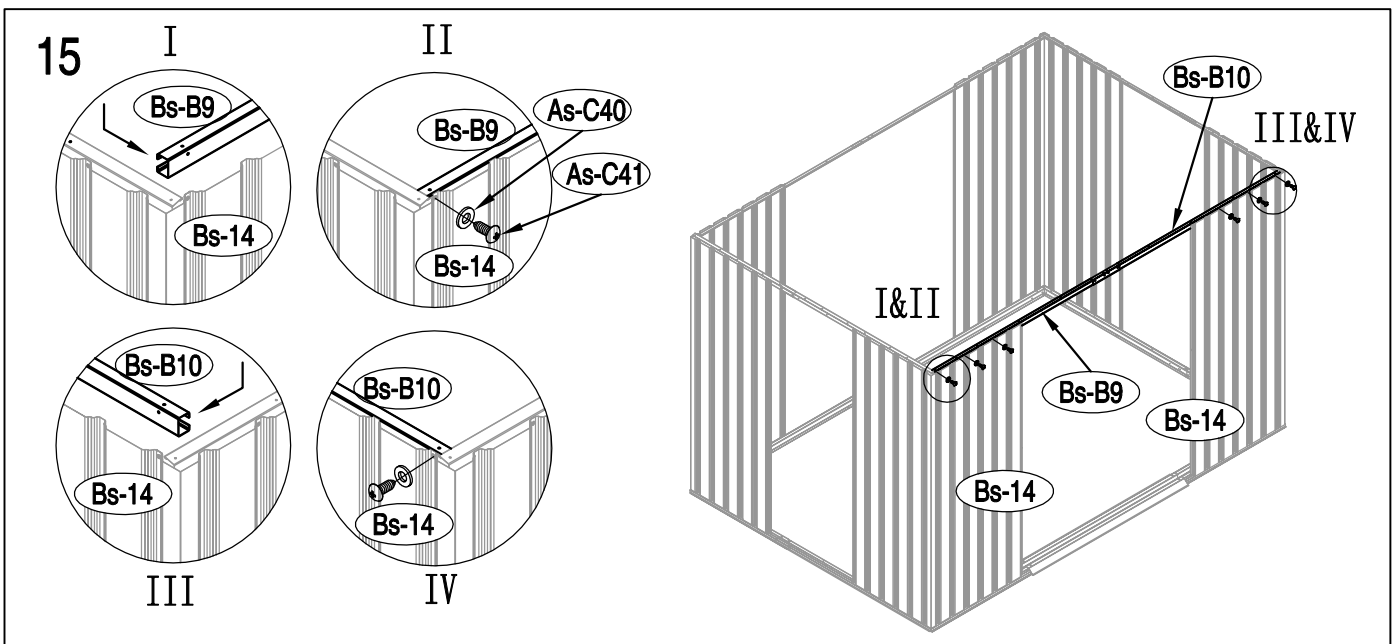

KOVOVÁ KŮLNA

5/09/2017

Montážní návod pro kůlnu Archer-C

Montáž vyžaduje 2 osoby a zabere 2 - 3 hodiny času.

Velikost kůlny

Rozloha pro instalaci

34

35