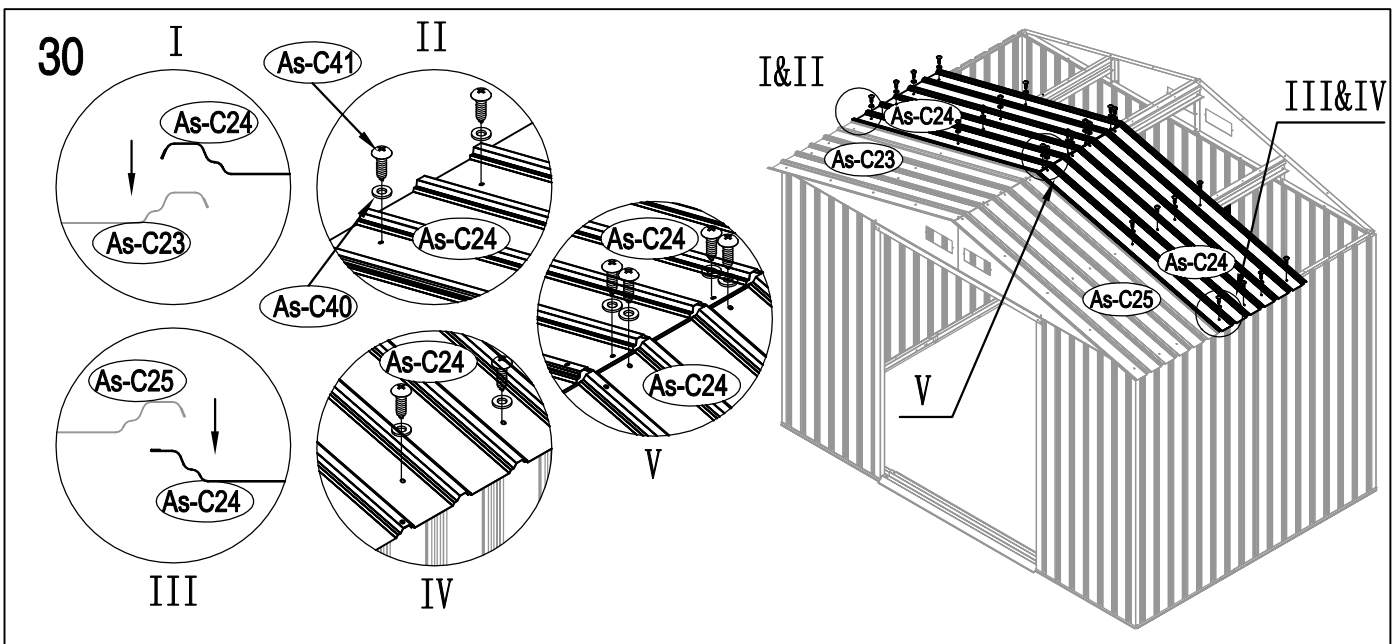

KOVOVÁ KŮLNA

5/09/2017

Montážní návod pro kůlnu Archer-C

Montáž vyžaduje 2 osoby a zabere 2 - 3 hodiny času.

Velikost kůlny

Rozloha pro instalaci

34

35