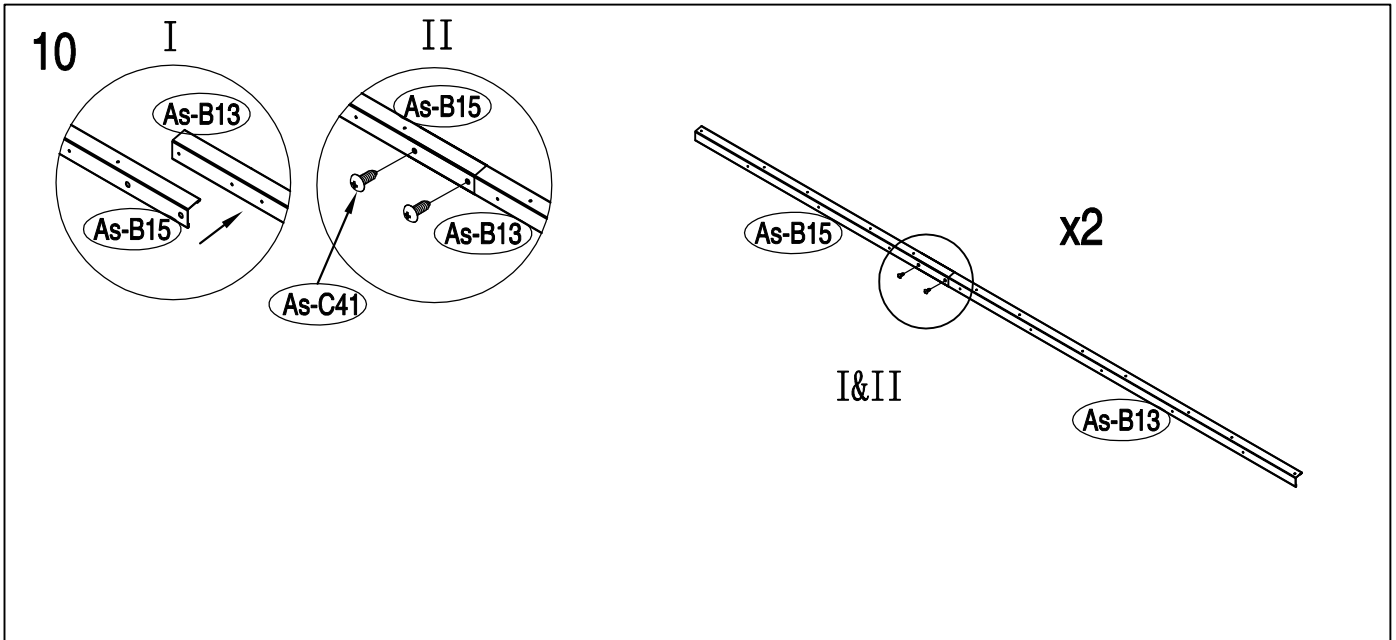

KOVOVÁ KŮLNA

5/09/2017

Montážní návod pro kůlnu Archer-C

Montáž vyžaduje 2 osoby a zabere 2 - 3 hodiny času.

Velikost kůlny

Rozloha pro instalaci

34

35

36