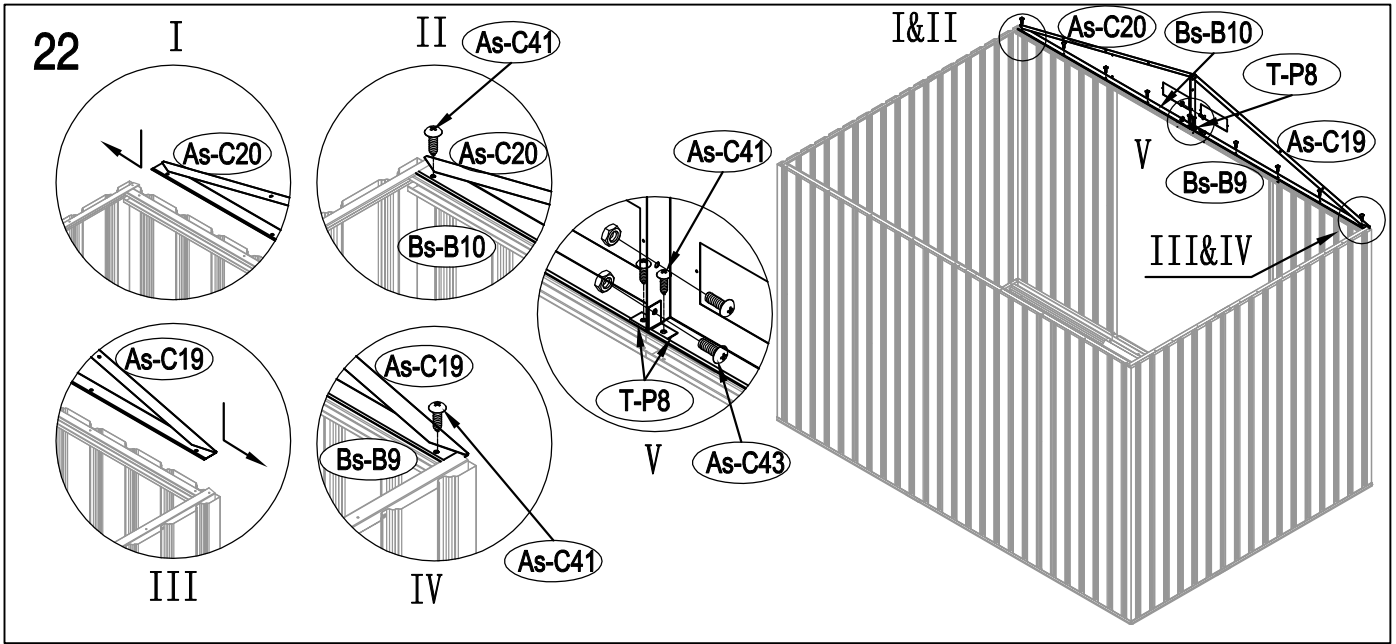

KOVOVÁ KŮLNA

5/09/2017

Montážní návod pro kůlnu Archer-C

Montáž vyžaduje 2 osoby a zabere 2 - 3 hodiny času.

Velikost kůlny

Rozloha pro instalaci

34

35