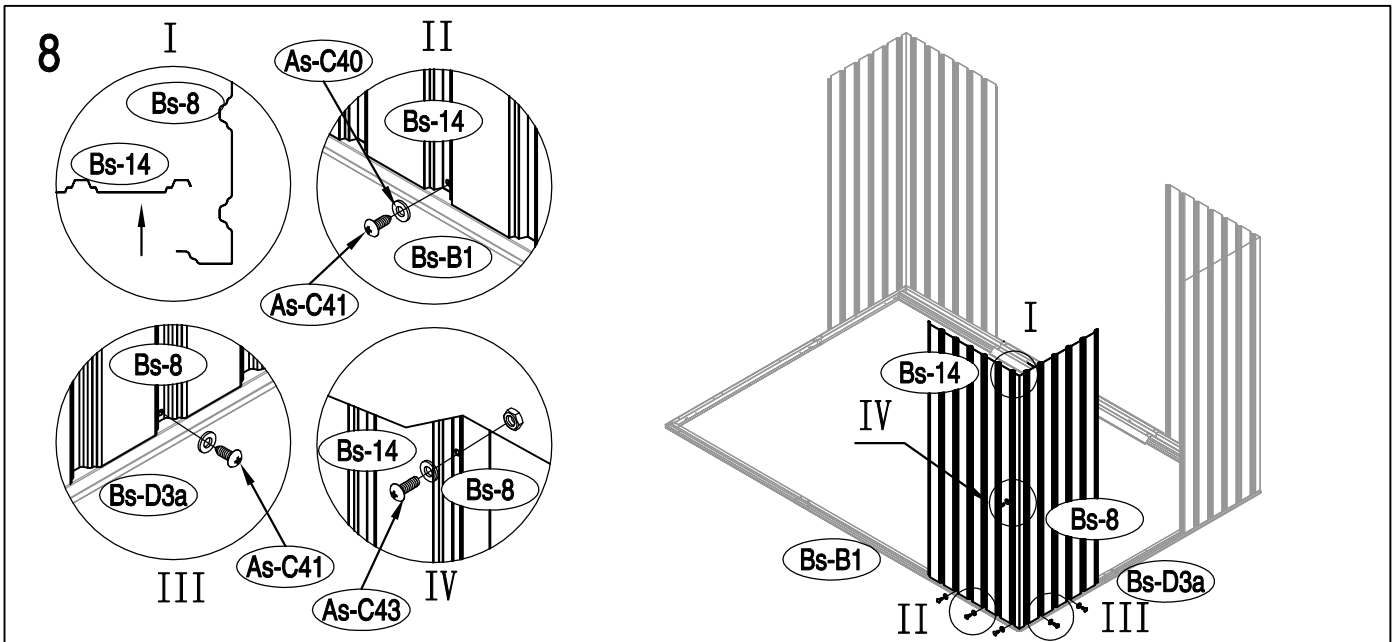

KOVOVÁ KŮLNA

5/09/2017

Montážní návod pro kůlnu Archer-C

Montáž vyžaduje 2 osoby a zabere 2 - 3 hodiny času.

Velikost kůlny

Rozloha pro instalaci

34

35