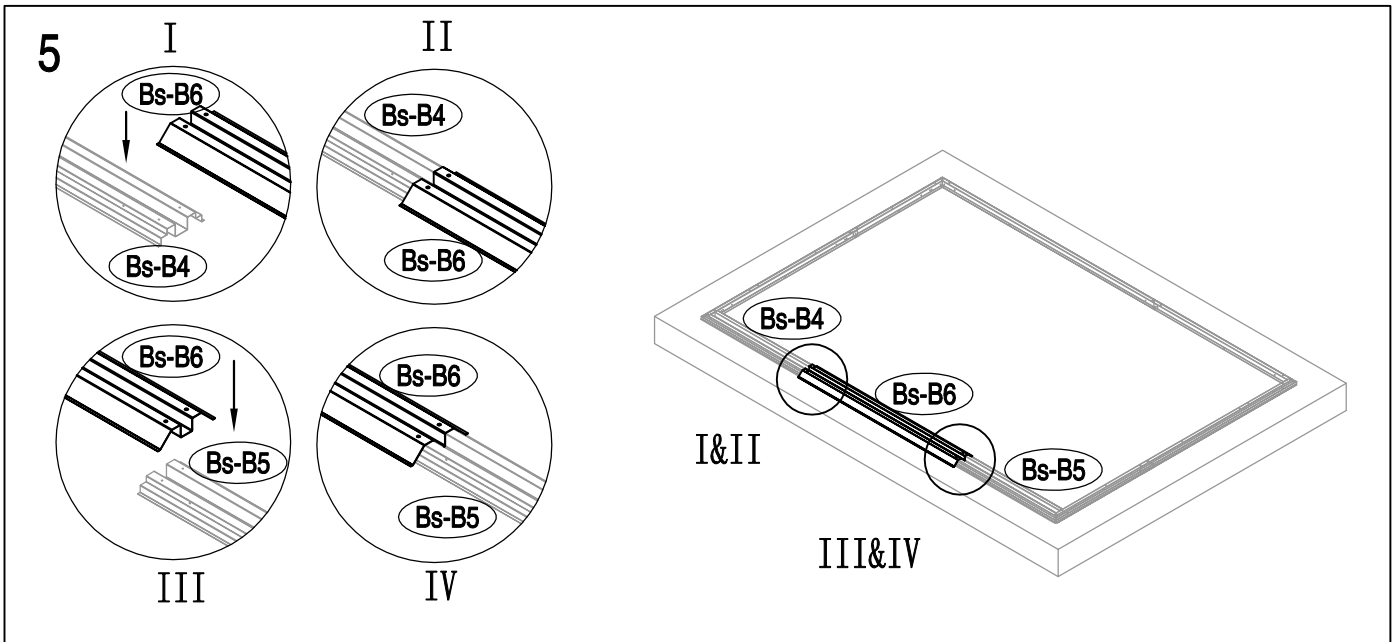

KOVOVÁ KŮLNA

5/09/2017

Montážní návod pro kůlnu Archer-C

Montáž vyžaduje 2 osoby a zabere 2 - 3 hodiny času.

Velikost kůlny

Rozloha pro instalaci

34

35