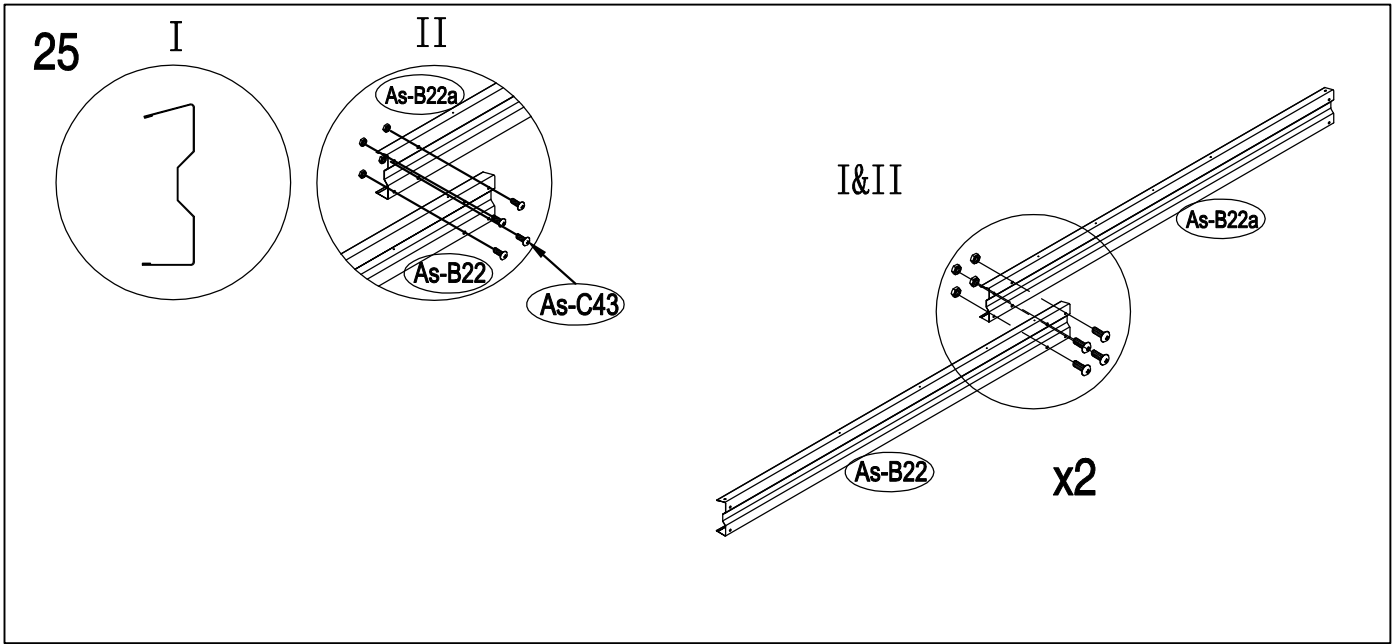

KOVOVÁ KŮLNA

5/09/2017

Montážní návod pro kůlnu Archer-C

Montáž vyžaduje 2 osoby a zabere 2 - 3 hodiny času.

Velikost kůlny

Rozloha pro instalaci

34

35

36