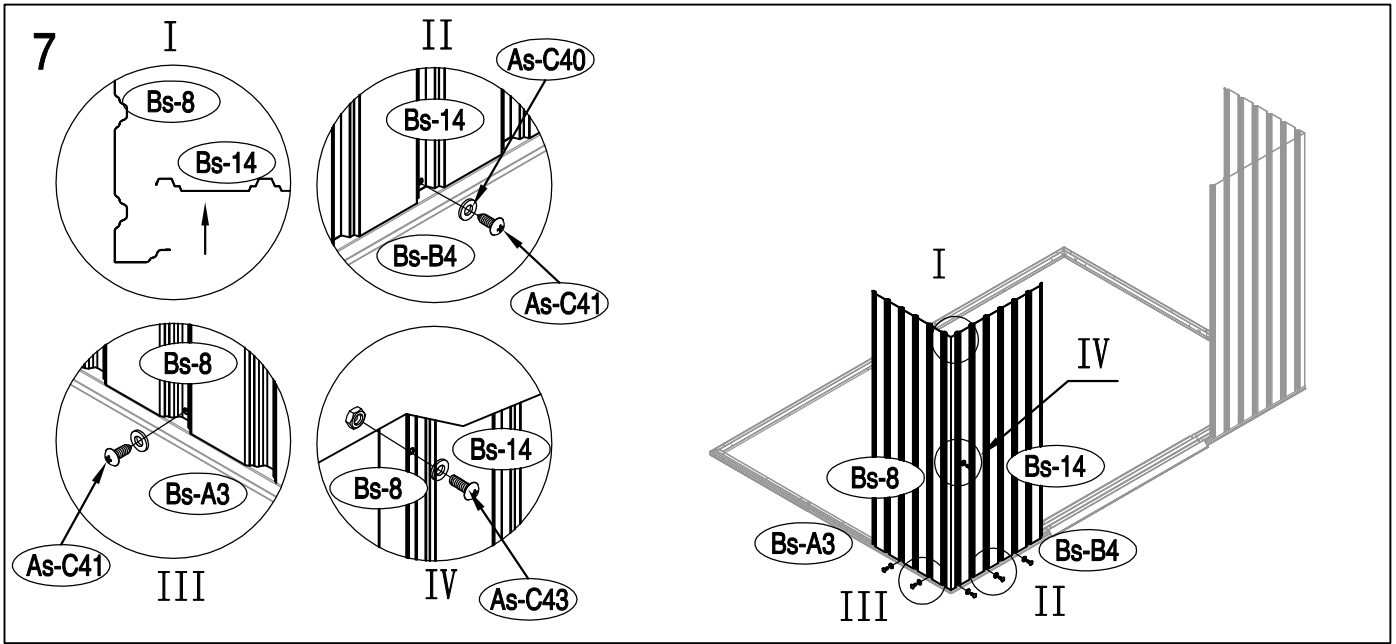

KOVOVÁ KŮLNA

5/09/2017

Montážní návod pro kůlnu Archer-C

Montáž vyžaduje 2 osoby a zabere 2 - 3 hodiny času.

Velikost kůlny

Rozloha pro instalaci

34

35