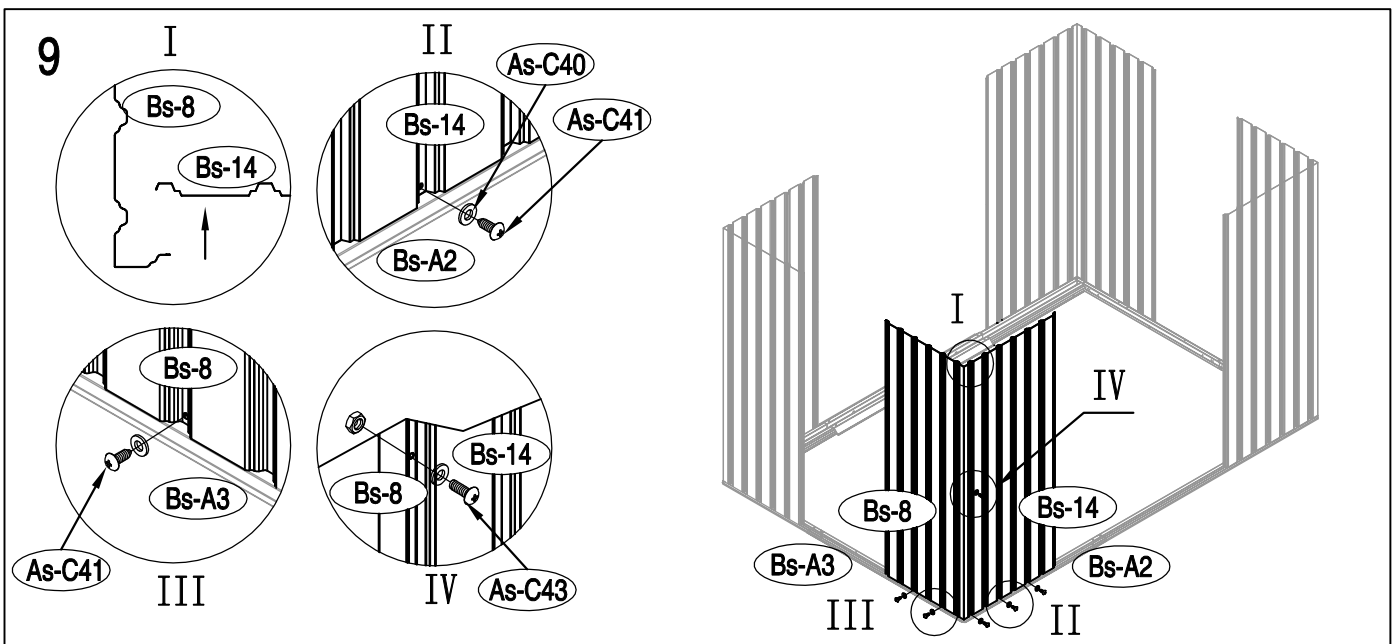

KOVOVÁ KŮLNA

5/09/2017

Montážní návod pro kůlnu Archer-C

Montáž vyžaduje 2 osoby a zabere 2 - 3 hodiny času.

Velikost kůlny

Rozloha pro instalaci

34

35