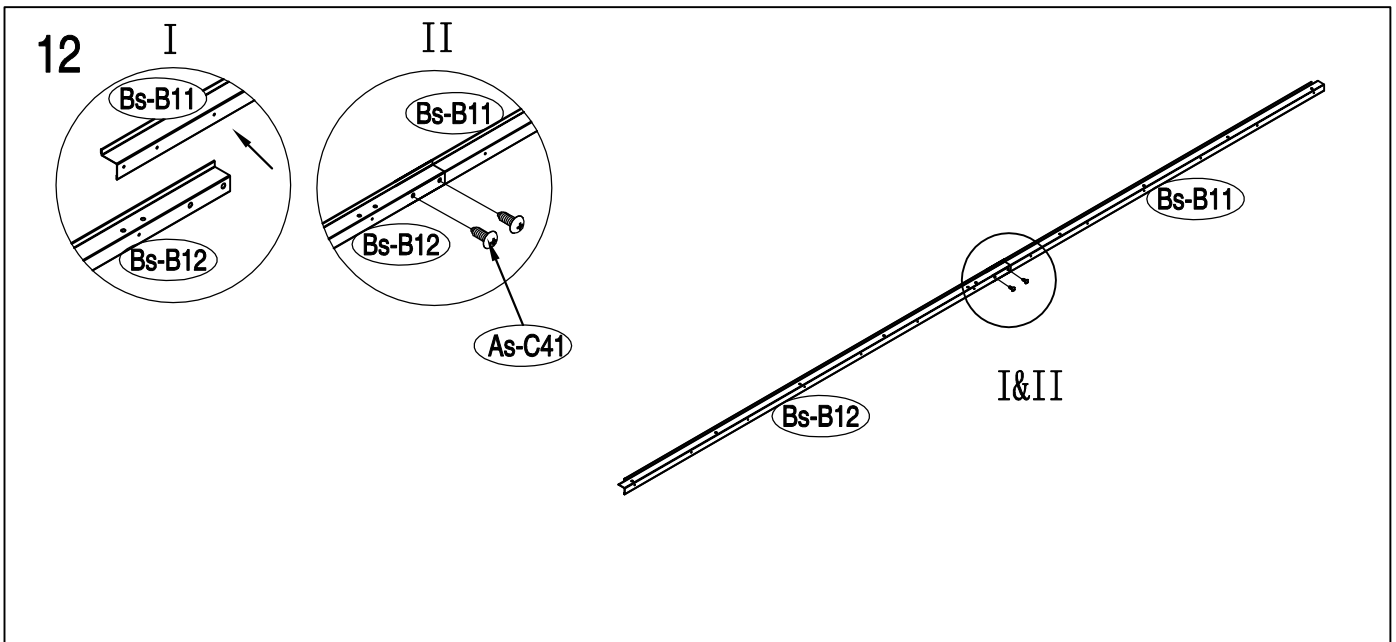

KOVOVÁ KŮLNA

5/09/2017

Montážní návod pro kůlnu Archer-C

Montáž vyžaduje 2 osoby a zabere 2 - 3 hodiny času.

Velikost kůlny

Rozloha pro instalaci

34

35