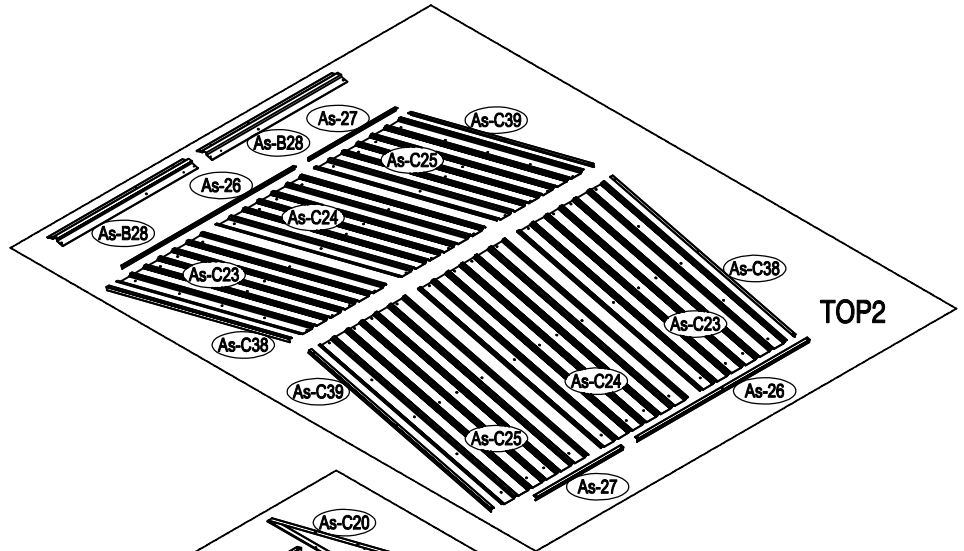

KOVOVÁ KŮLNA

5/09/2017

Montážní návod pro kůlnu Archer-C

Montáž vyžaduje 2 osoby a zabere 2 - 3 hodiny času.

Velikost kůlny

Rozloha pro instalaci

34

35