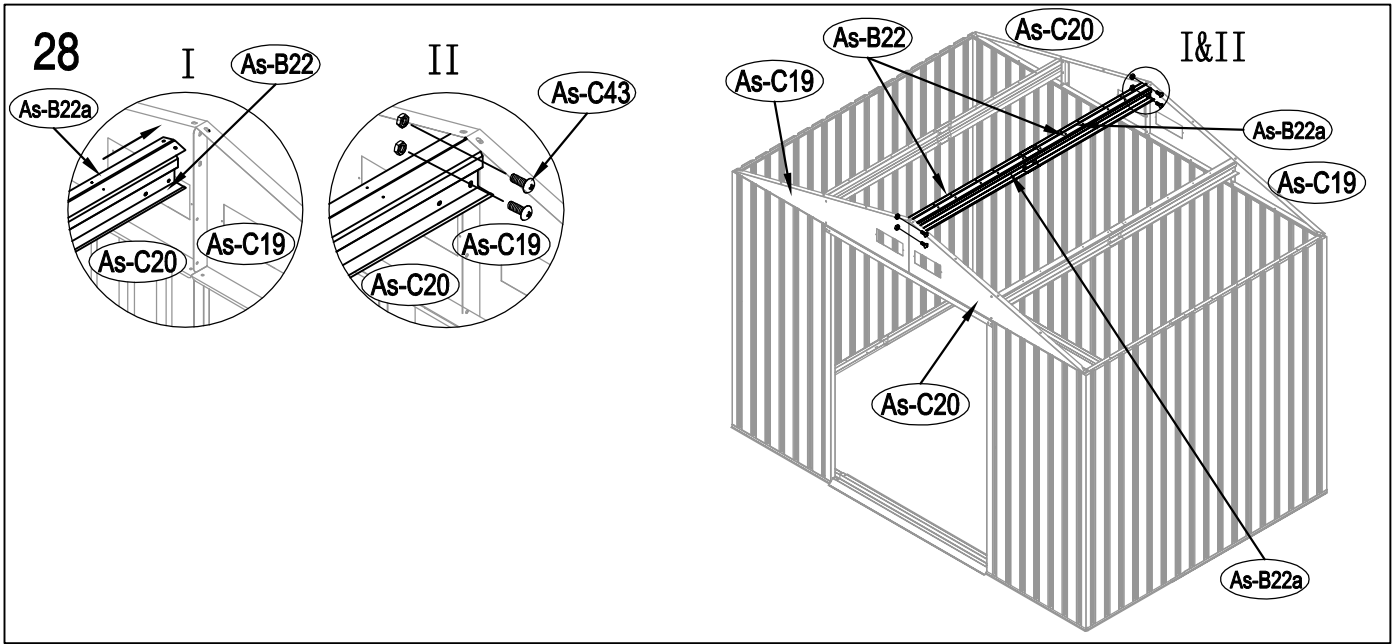

KOVOVÁ KŮLNA

5/09/2017

Montážní návod pro kůlnu Archer-C

Montáž vyžaduje 2 osoby a zabere 2 - 3 hodiny času.

Velikost kůlny

Rozloha pro instalaci

34

35

36