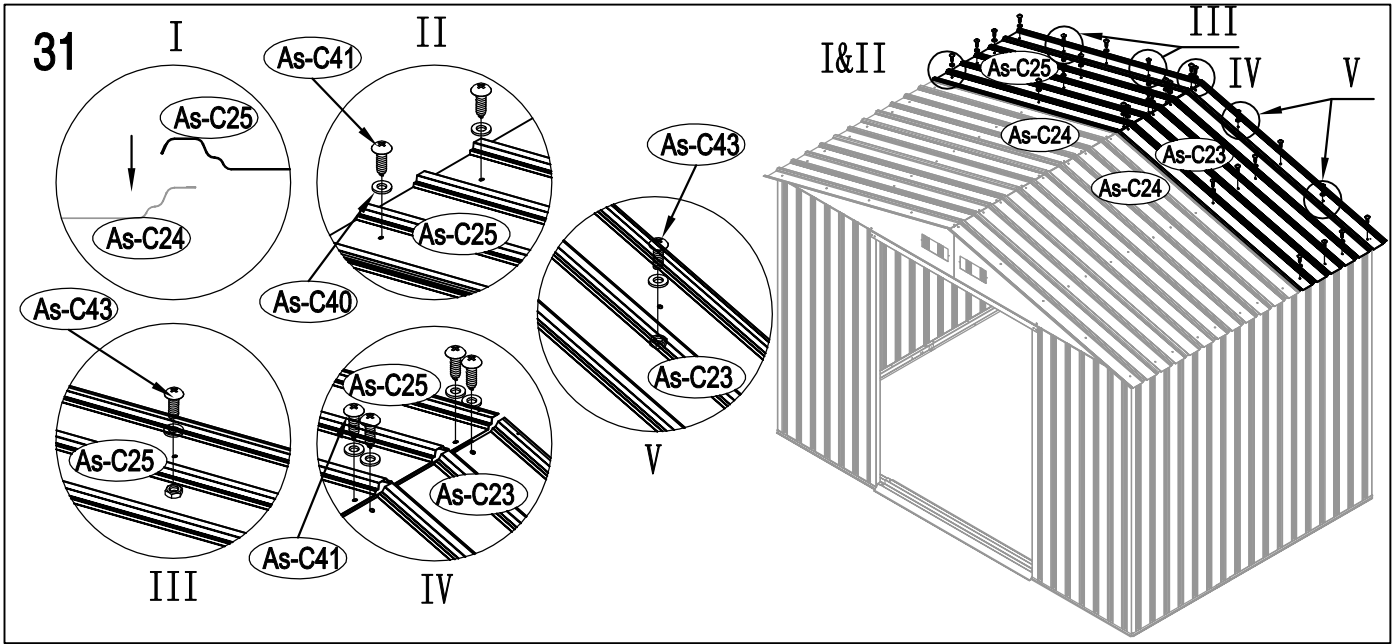

KOVOVÁ KŮLNA

5/09/2017

Montážní návod pro kůlnu Archer-C

Montáž vyžaduje 2 osoby a zabere 2 - 3 hodiny času.

Velikost kůlny

Rozloha pro instalaci

34

35