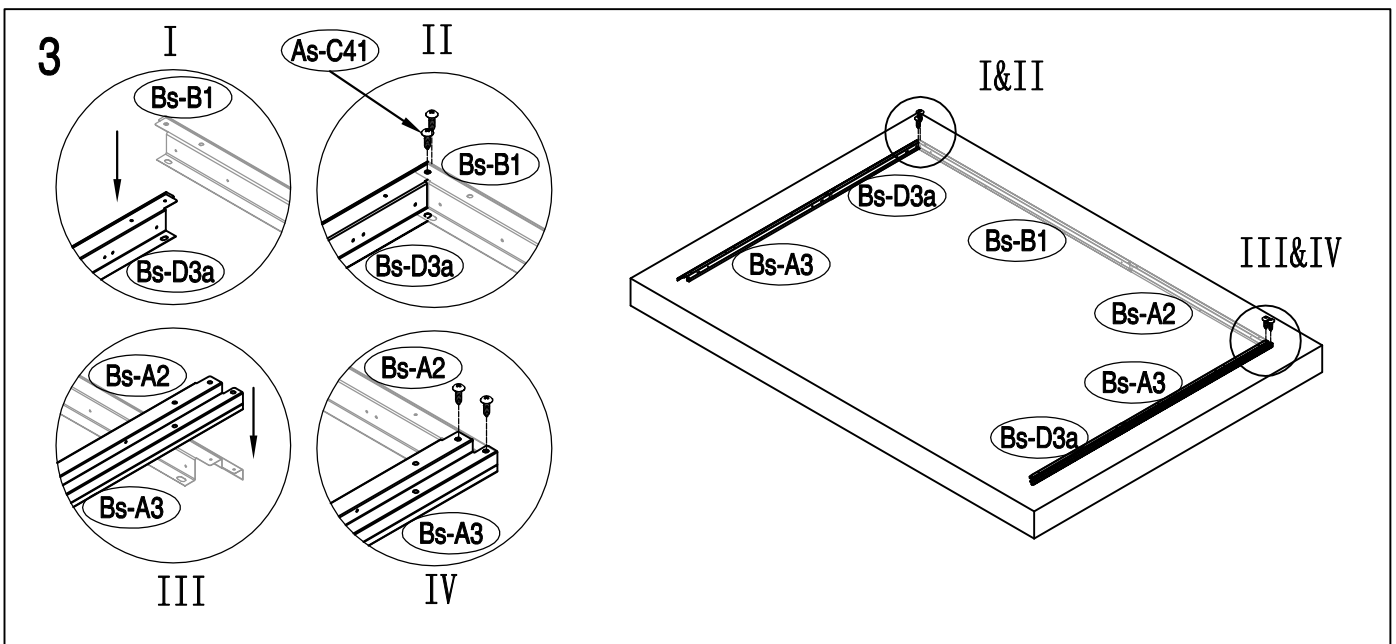

KOVOVÁ KŮLNA

5/09/2017

Montážní návod pro kůlnu Archer-C

Montáž vyžaduje 2 osoby a zabere 2 - 3 hodiny času.

Velikost kůlny

Rozloha pro instalaci

34

35