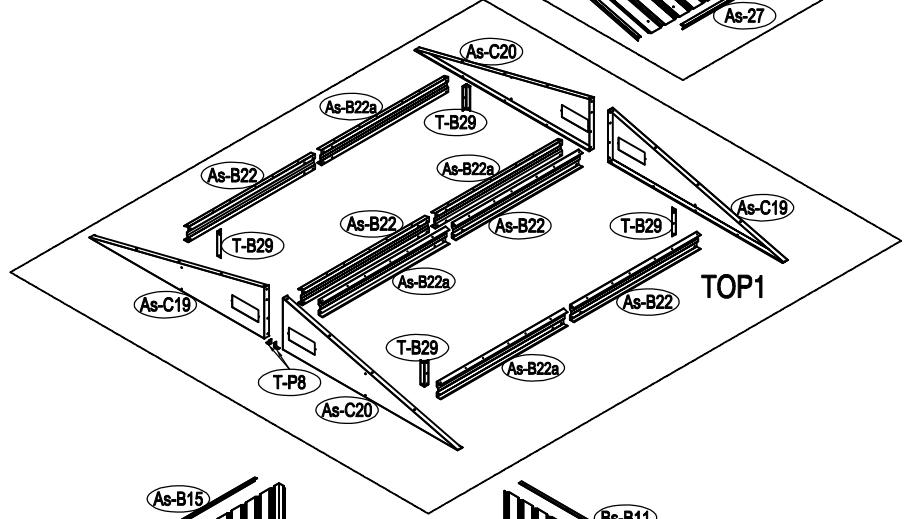

KOVOVÁ KŮLNA

5/09/2017

Montážní návod pro kůlnu Archer-C

Montáž vyžaduje 2 osoby a zabere 2 - 3 hodiny času.

Velikost kůlny

Rozloha pro instalaci

34

35