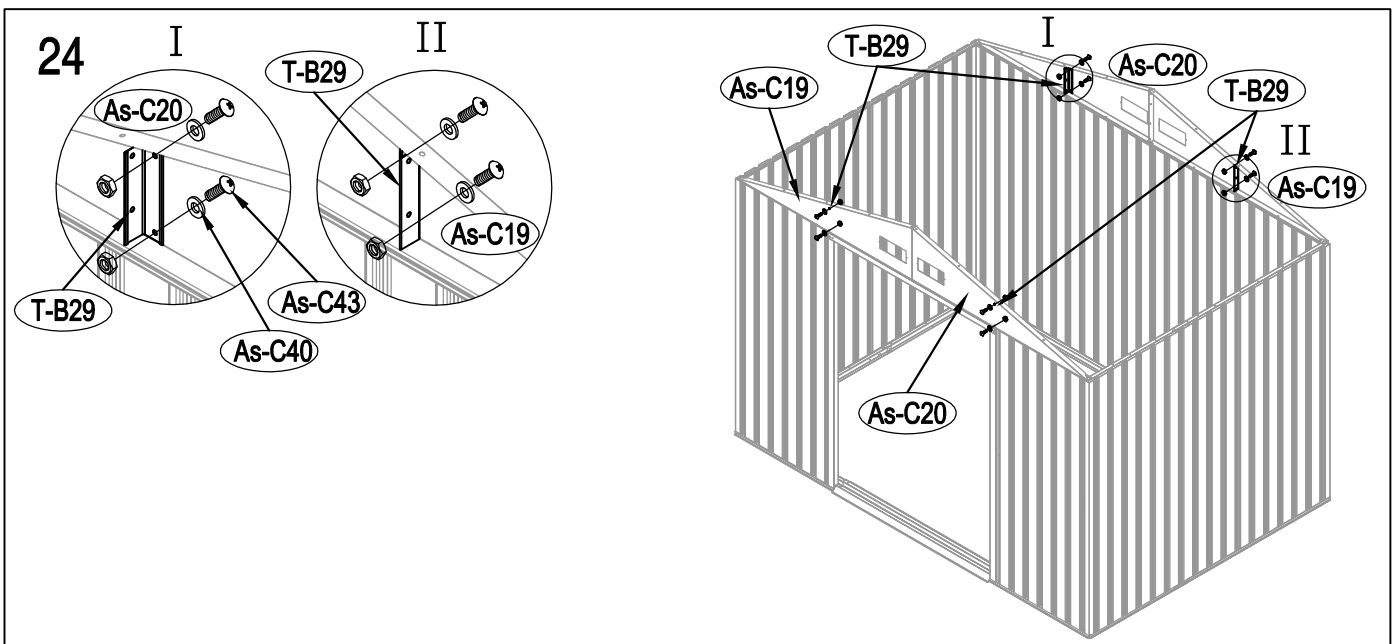

KOVOVÁ KŮLNA

5/09/2017

Montážní návod pro kůlnu Archer-C

Montáž vyžaduje 2 osoby a zabere 2 - 3 hodiny času.

Velikost kůlny

Rozloha pro instalaci

34

35

36