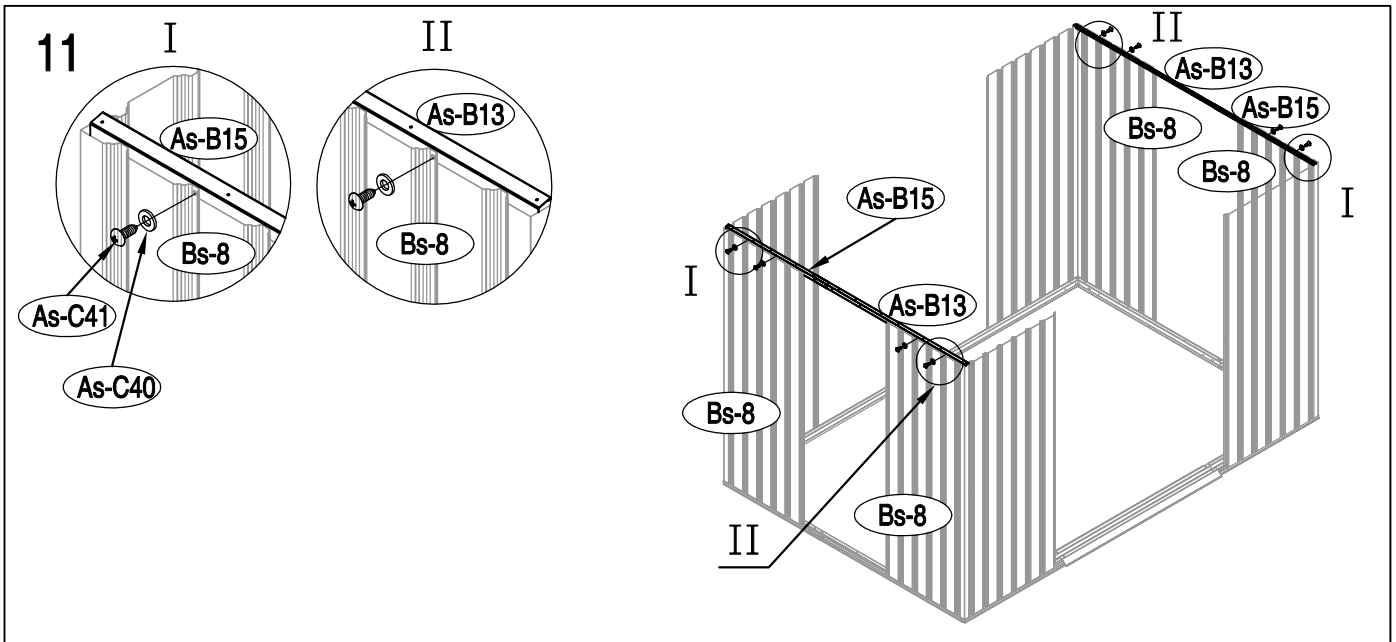

KOVOVÁ KŮLNA

5/09/2017

Montážní návod pro kůlnu Archer-C

Montáž vyžaduje 2 osoby a zabere 2 - 3 hodiny času.

Velikost kůlny

Rozloha pro instalaci

34

35