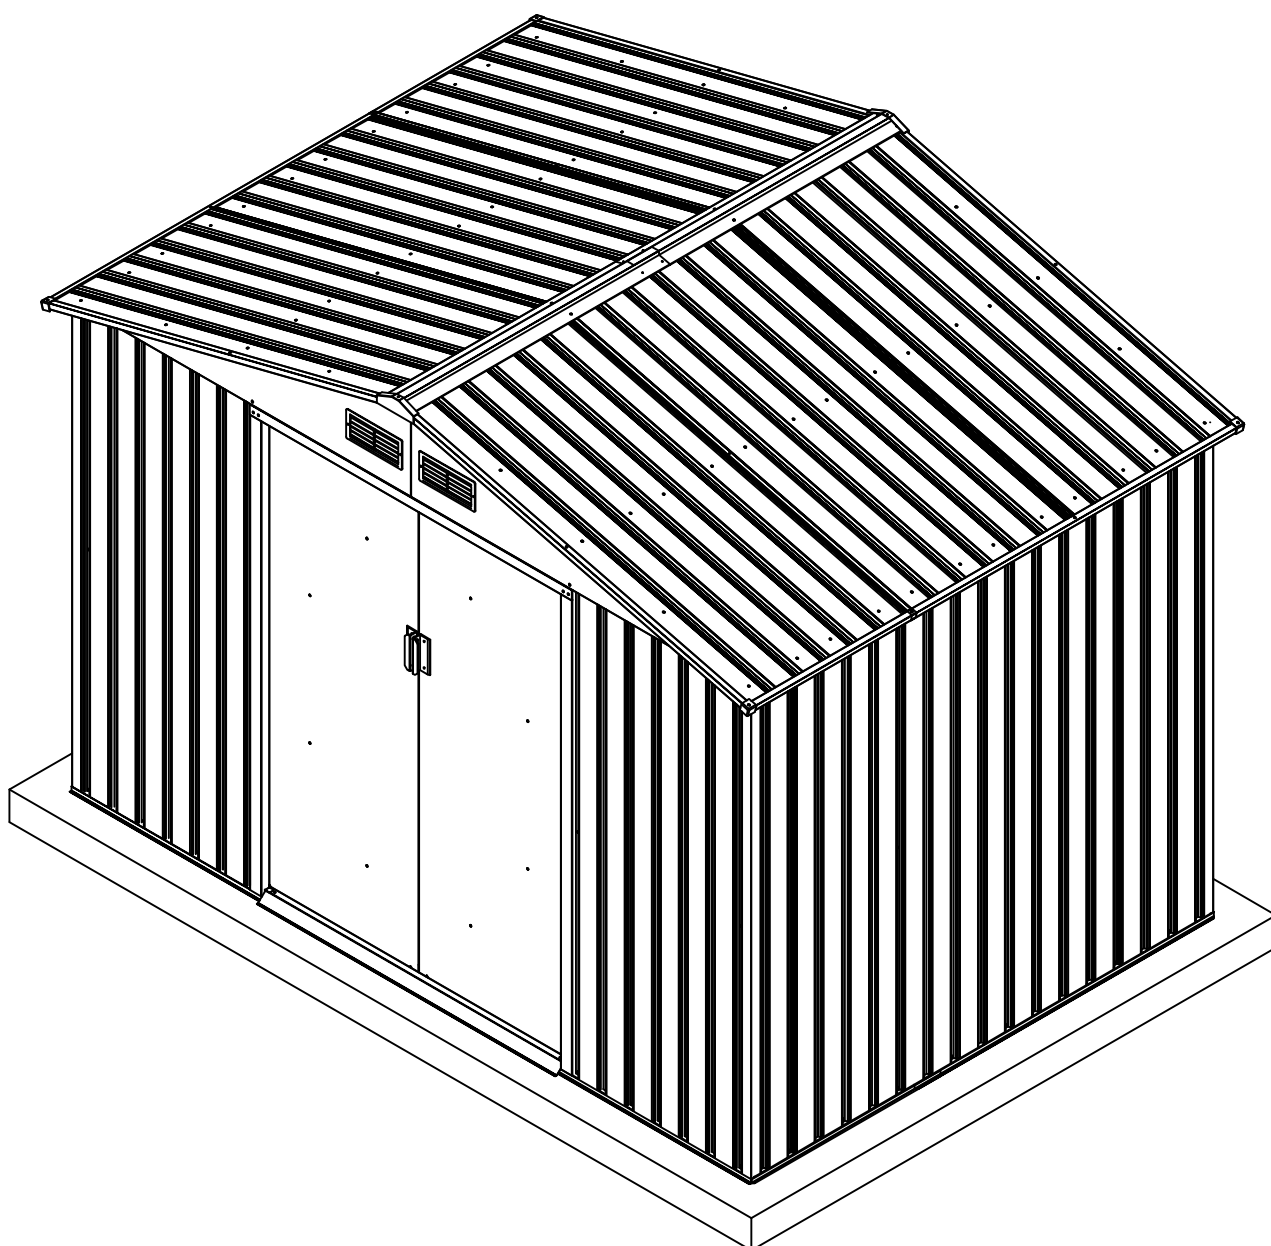

KOVOVÁ KŮLNA

5/09/2017

Montážní návod pro kůlnu Archer-C

Montáž vyžaduje 2 osoby a zabere 2 - 3 hodiny času.

Velikost kůlny

Rozloha pro instalaci

34

35

36