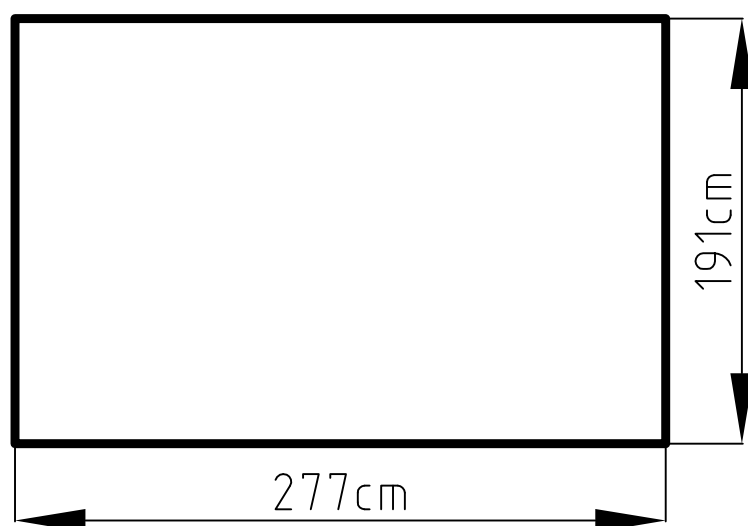

KOVOVÁ KŮLNA

5/09/2017

Montážní návod pro kůlnu Archer-C

Montáž vyžaduje 2 osoby a zabere 2 - 3 hodiny času.

Velikost kůlny

Rozloha pro instalaci

34

35