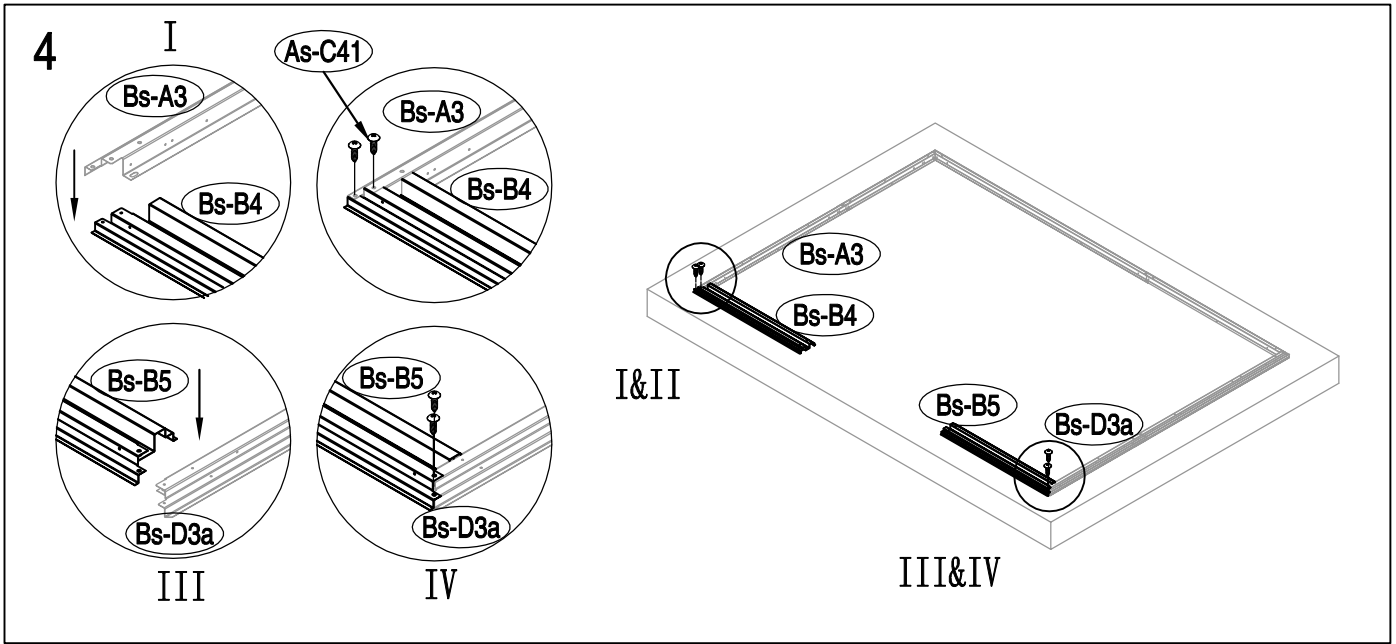

KOVOVÁ KŮLNA

5/09/2017

Montážní návod pro kůlnu Archer-C

Montáž vyžaduje 2 osoby a zabere 2 - 3 hodiny času.

Velikost kůlny

Rozloha pro instalaci

34

35