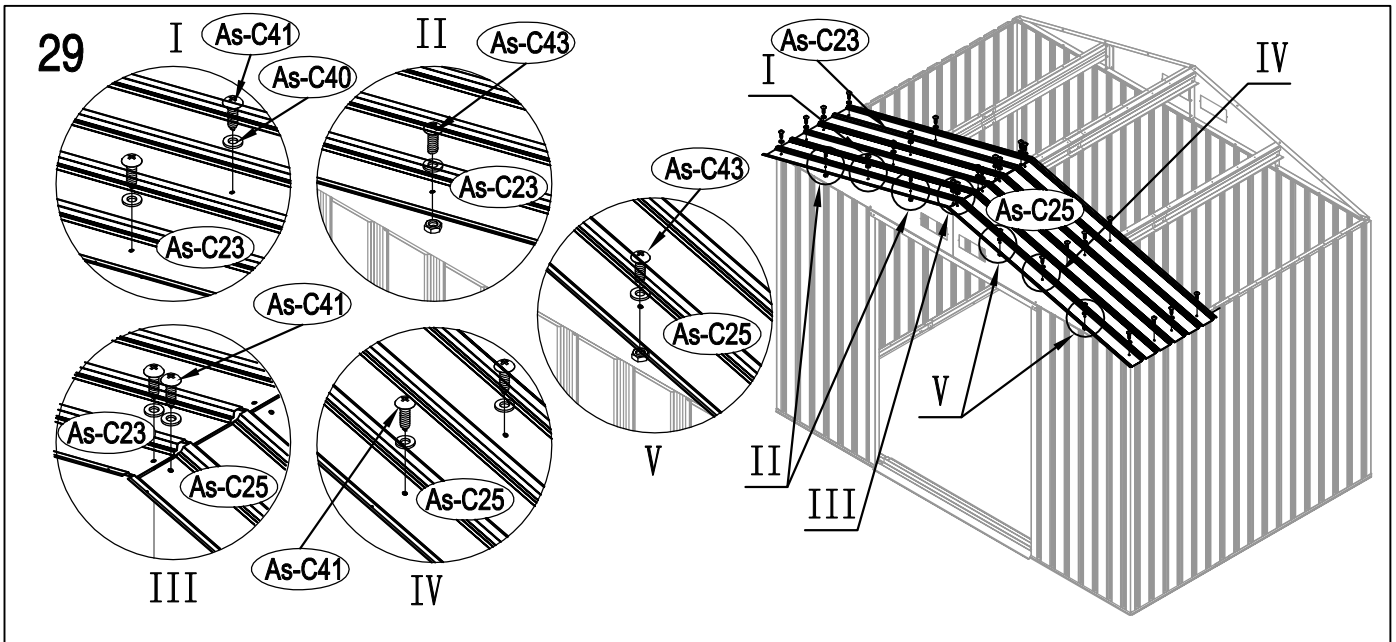

KOVOVÁ KŮLNA

5/09/2017

Montážní návod pro kůlnu Archer-C

Montáž vyžaduje 2 osoby a zabere 2 - 3 hodiny času.

Velikost kůlny

Rozloha pro instalaci

34

35