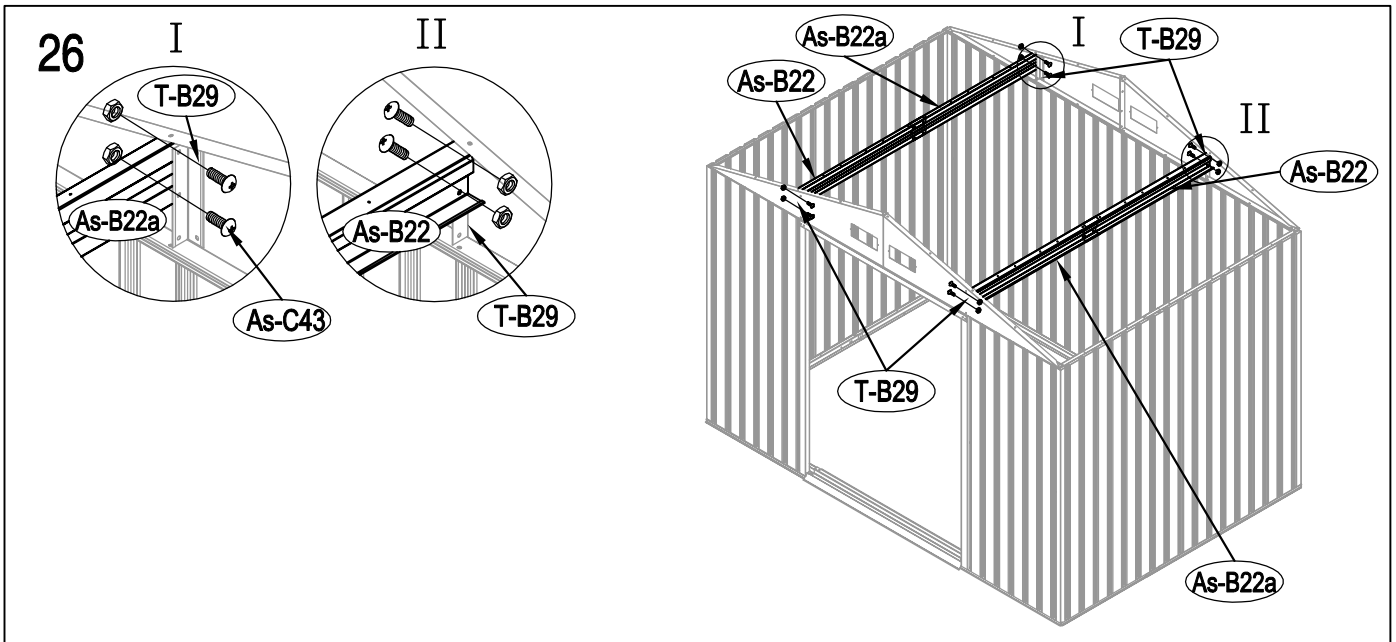

KOVOVÁ KŮLNA

5/09/2017

Montážní návod pro kůlnu Archer-C

Montáž vyžaduje 2 osoby a zabere 2 - 3 hodiny času.

Velikost kůlny

Rozloha pro instalaci

34

35