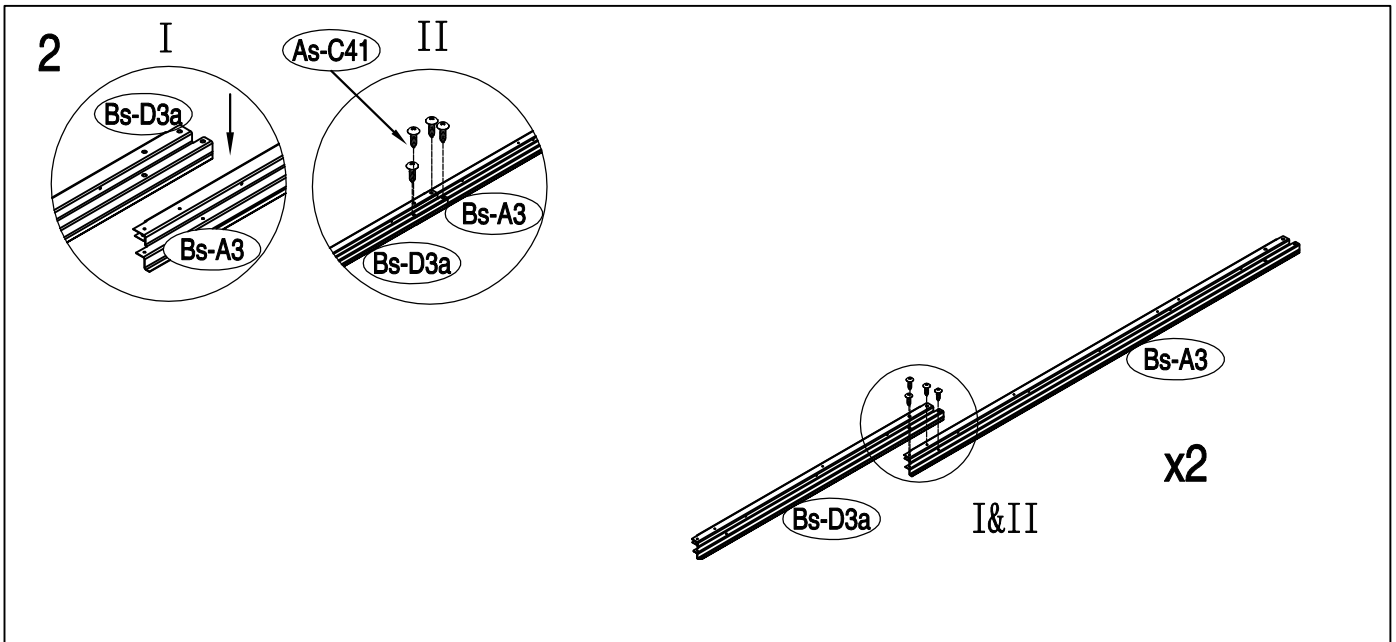

KOVOVÁ KŮLNA

5/09/2017

Montážní návod pro kůlnu Archer-C

Montáž vyžaduje 2 osoby a zabere 2 - 3 hodiny času.

Velikost kůlny

Rozloha pro instalaci

34

35