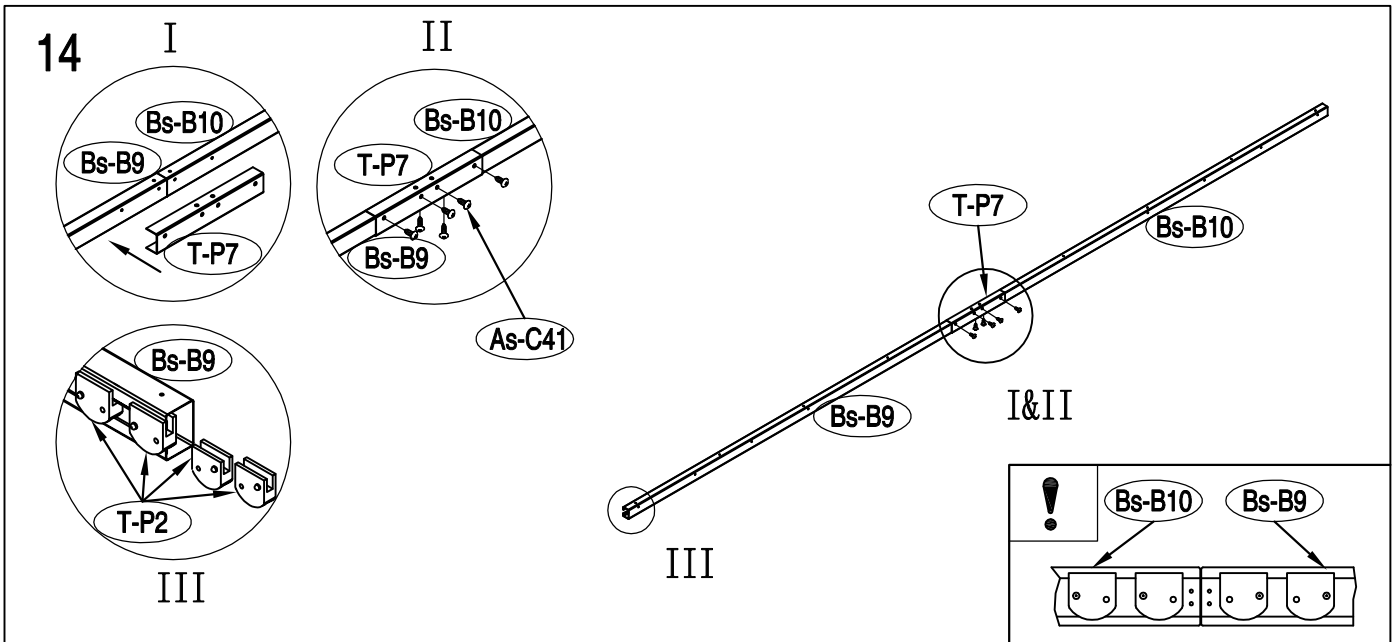

KOVOVÁ KŮLNA

5/09/2017

Montážní návod pro kůlnu Archer-C

Montáž vyžaduje 2 osoby a zabere 2 - 3 hodiny času.

Velikost kůlny

Rozloha pro instalaci

34

35

36