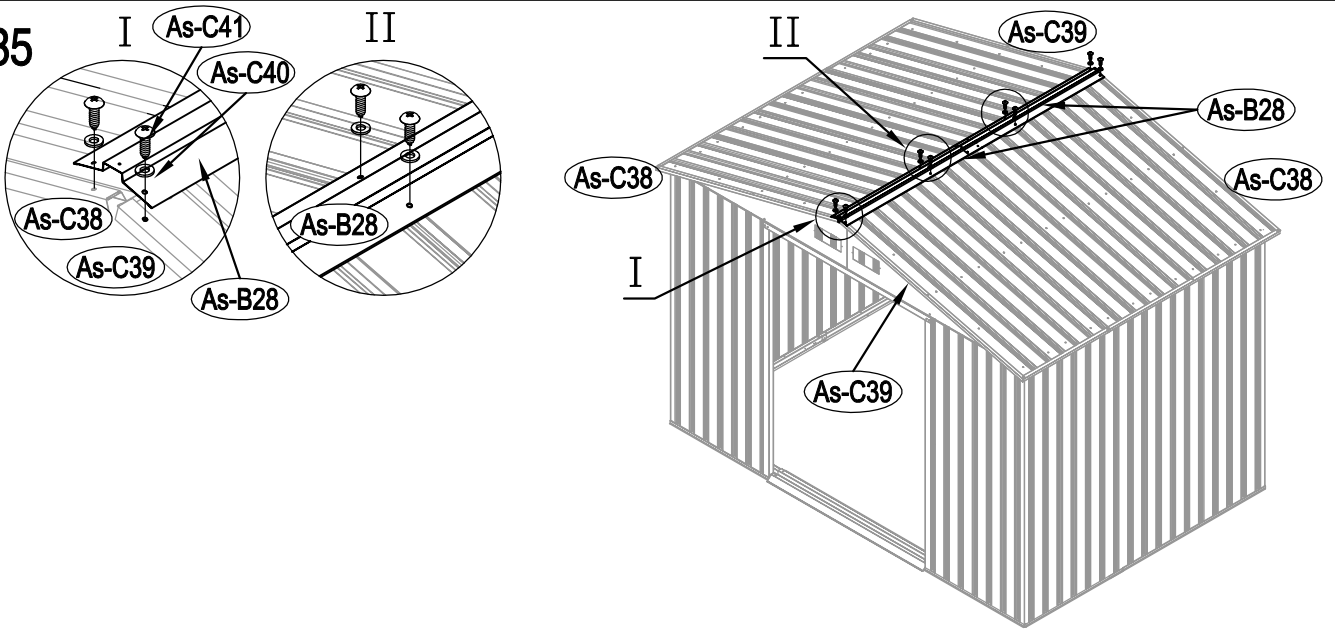

KOVOVÁ KŮLNA

5/09/2017

Montážní návod pro kůlnu Archer-C

Montáž vyžaduje 2 osoby a zabere 2 - 3 hodiny času.

Velikost kůlny

Rozloha pro instalaci

34

35