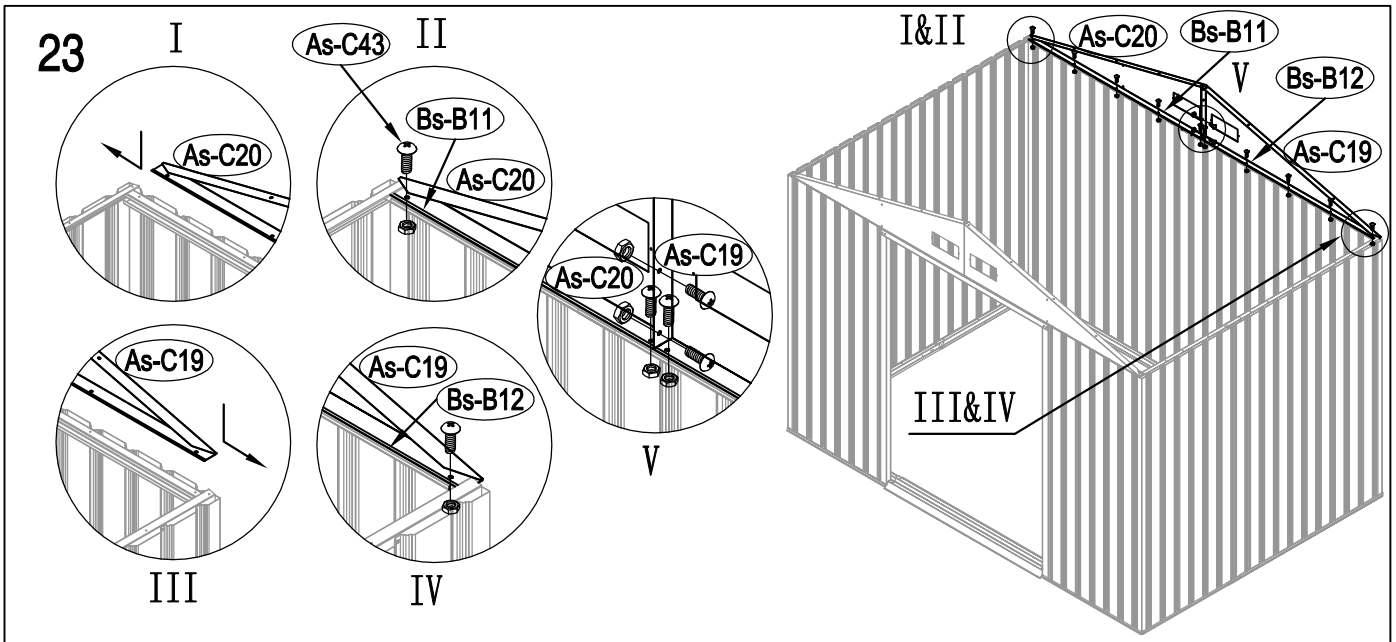

KOVOVÁ KŮLNA

5/09/2017

Montážní návod pro kůlnu Archer-C

Montáž vyžaduje 2 osoby a zabere 2 - 3 hodiny času.

Velikost kůlny

Rozloha pro instalaci

34

35