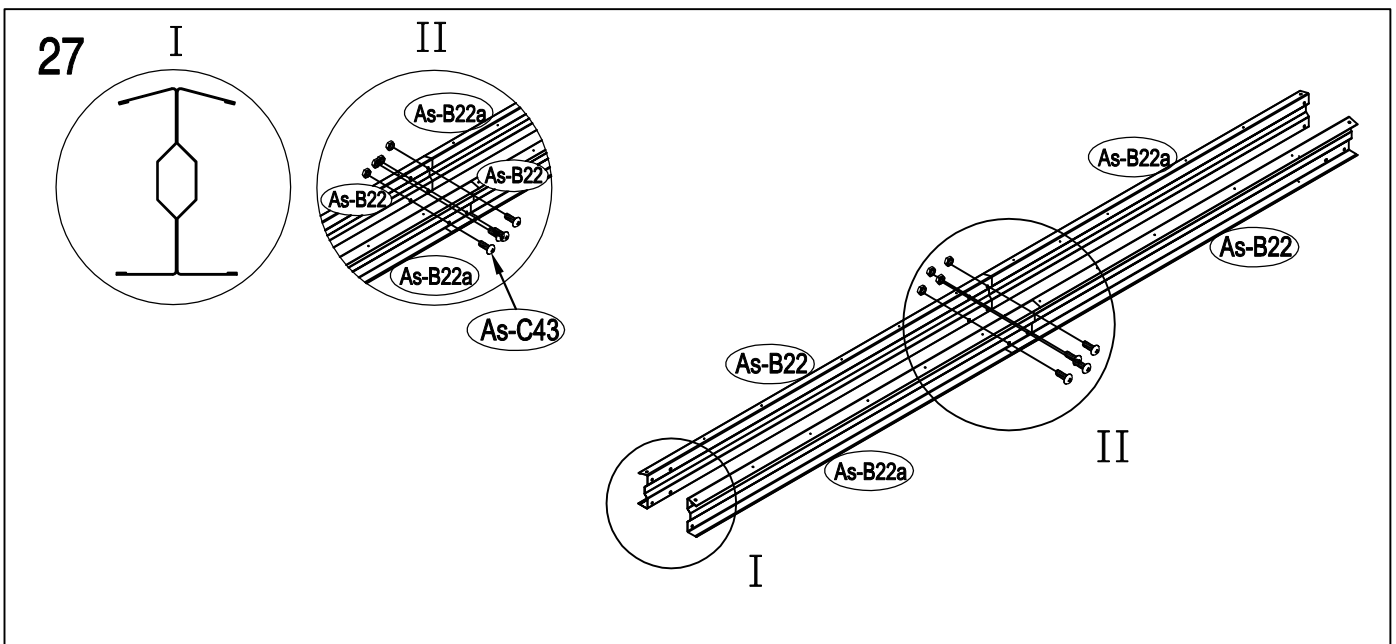

KOVOVÁ KŮLNA

5/09/2017

Montážní návod pro kůlnu Archer-C

Montáž vyžaduje 2 osoby a zabere 2 - 3 hodiny času.

Velikost kůlny

Rozloha pro instalaci

34

35

36