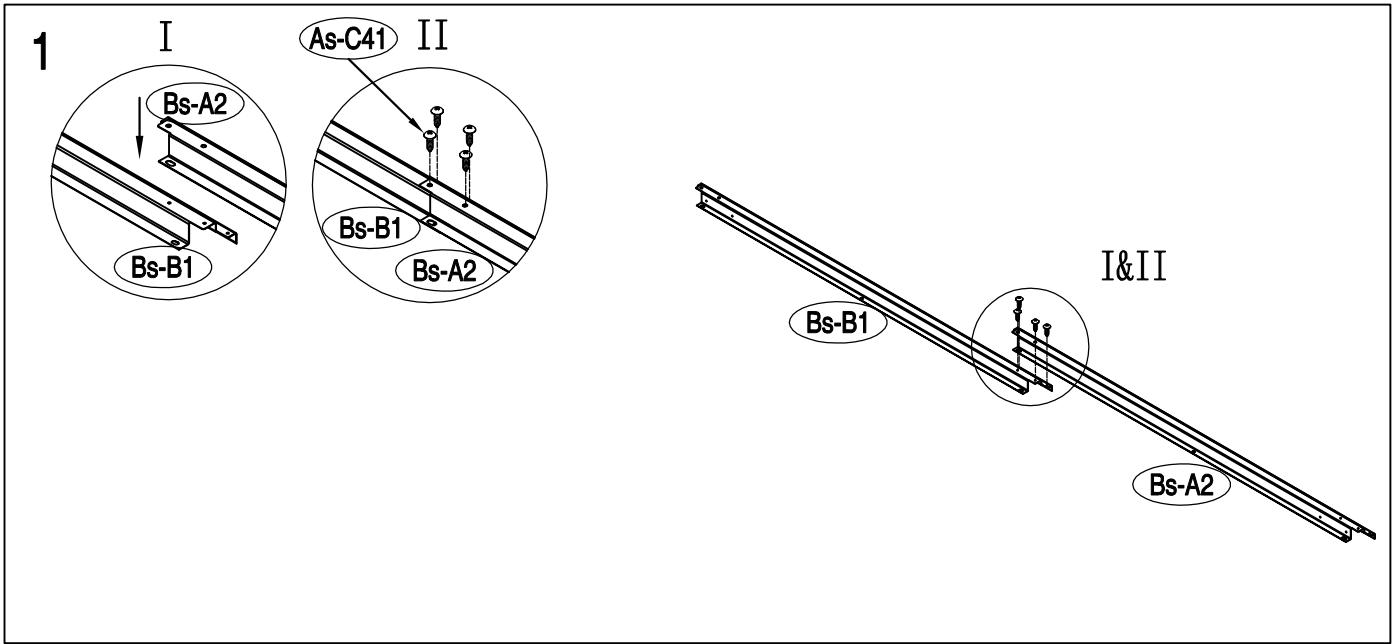

KOVOVÁ KŮLNA

5/09/2017

Montážní návod pro kůlnu Archer-C

Montáž vyžaduje 2 osoby a zabere 2 - 3 hodiny času.

Velikost kůlny

Rozloha pro instalaci

34

35

36