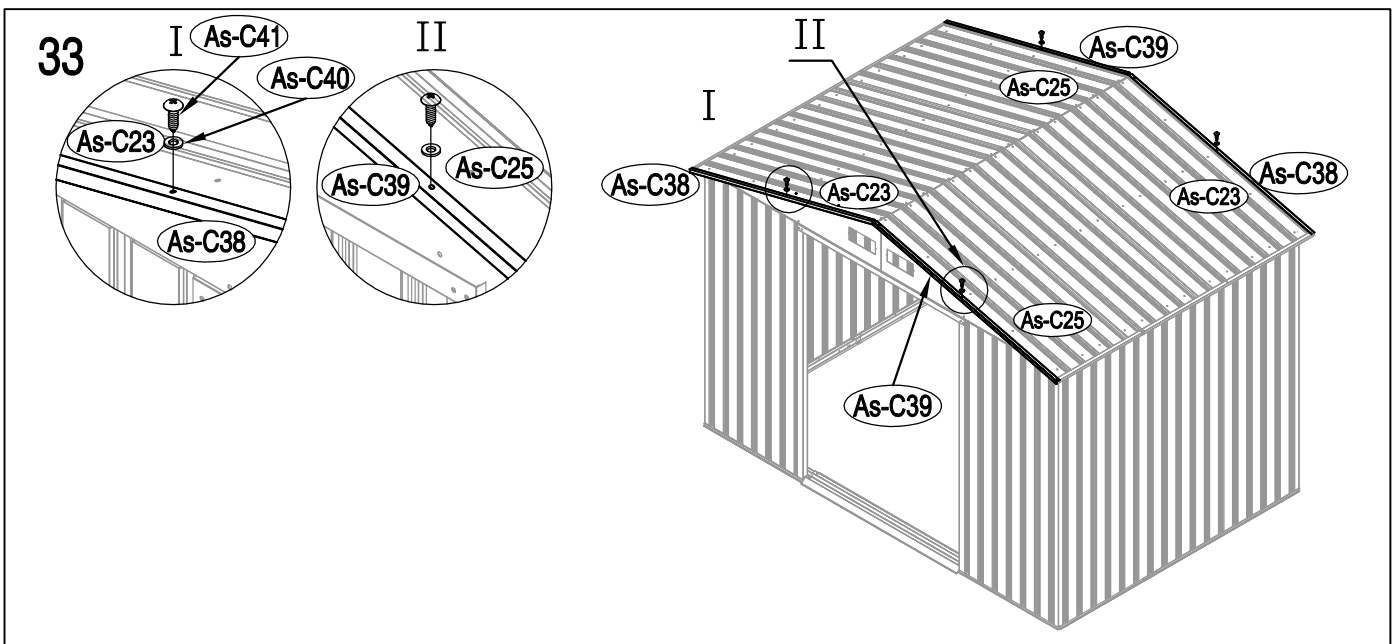

KOVOVÁ KŮLNA

5/09/2017

Montážní návod pro kůlnu Archer-C

Montáž vyžaduje 2 osoby a zabere 2 - 3 hodiny času.

Velikost kůlny

Rozloha pro instalaci

34

35