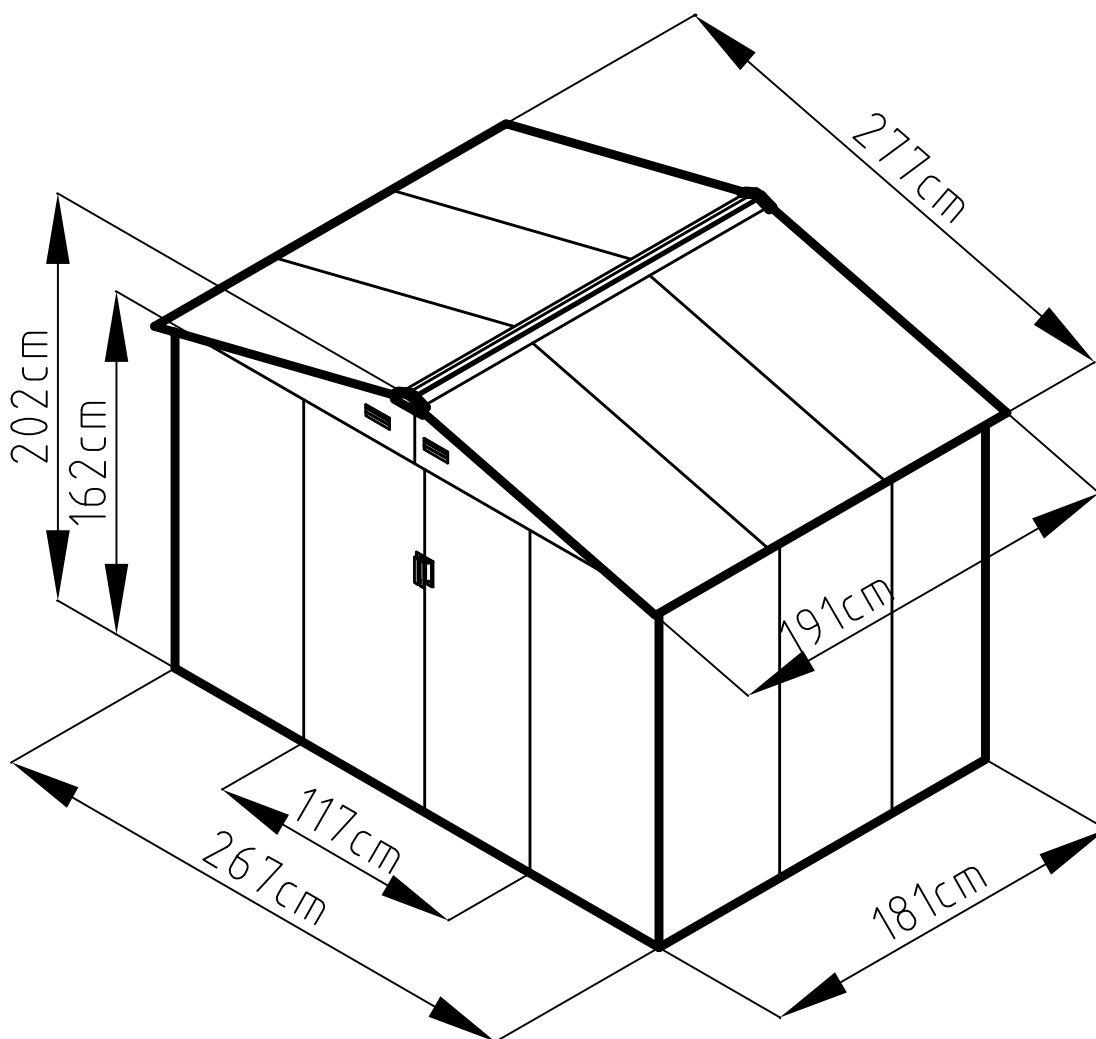

KOVOVÁ KŮLNA

5/09/2017

Montážní návod pro kůlnu Archer-C

Montáž vyžaduje 2 osoby a zabere 2 - 3 hodiny času.

Velikost kůlny

Rozloha pro instalaci

34

35

36