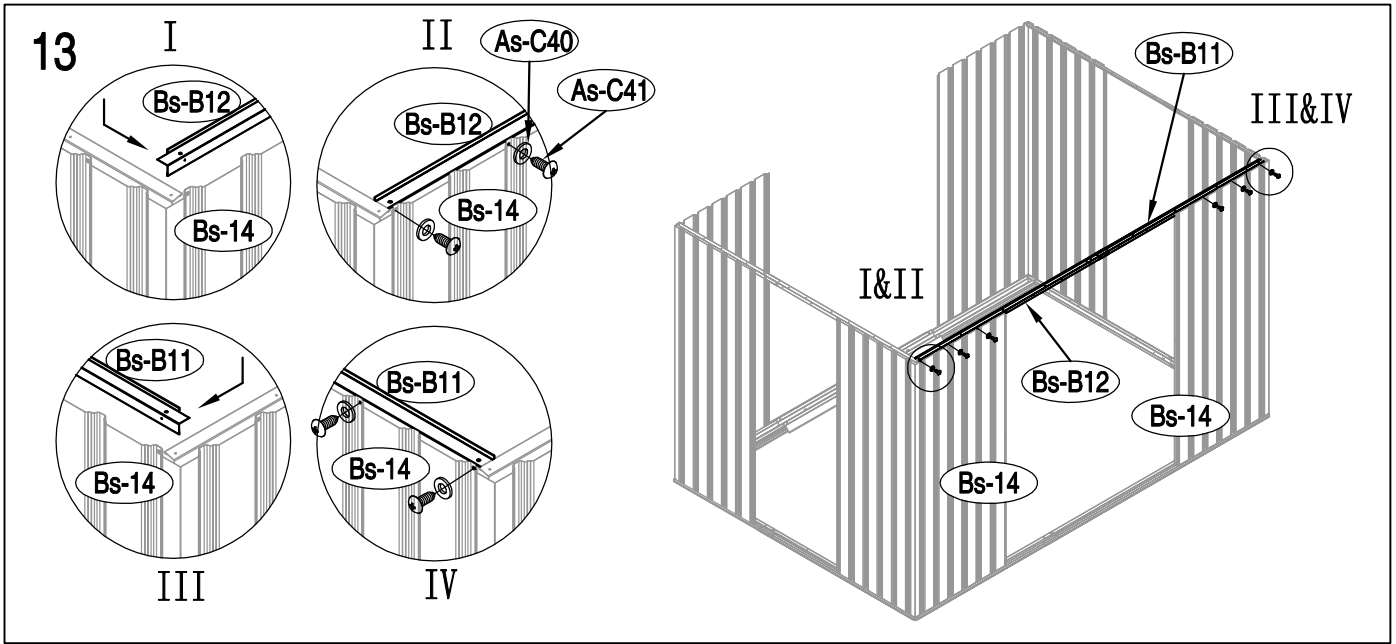

KOVOVÁ KŮLNA

5/09/2017

Montážní návod pro kůlnu Archer-C

Montáž vyžaduje 2 osoby a zabere 2 - 3 hodiny času.

Velikost kůlny

Rozloha pro instalaci

34

35