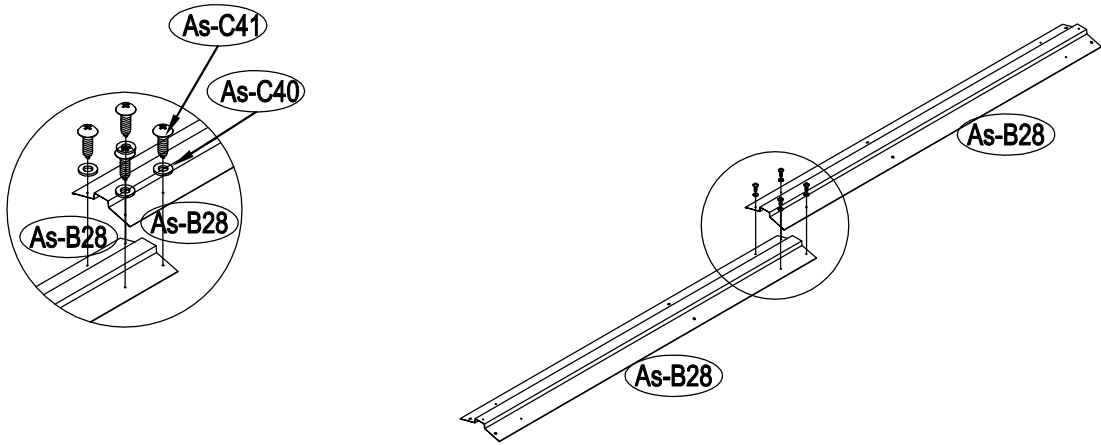

KOVOVÁ KŮLNA

5/09/2017

Montážní návod pro kůlnu Archer-C

Montáž vyžaduje 2 osoby a zabere 2 - 3 hodiny času.

Velikost kůlny

Rozloha pro instalaci

34

35