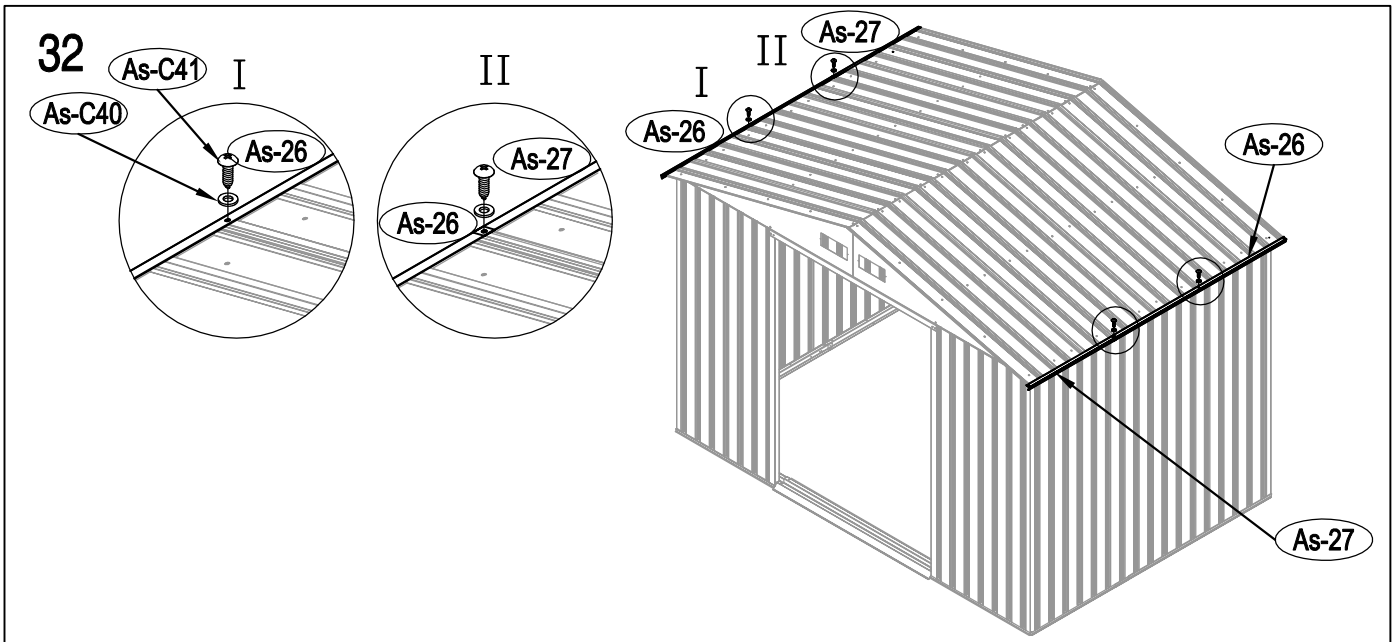

KOVOVÁ KŮLNA

5/09/2017

Montážní návod pro kůlnu Archer-C

Montáž vyžaduje 2 osoby a zabere 2 - 3 hodiny času.

Velikost kůlny

Rozloha pro instalaci

34

35