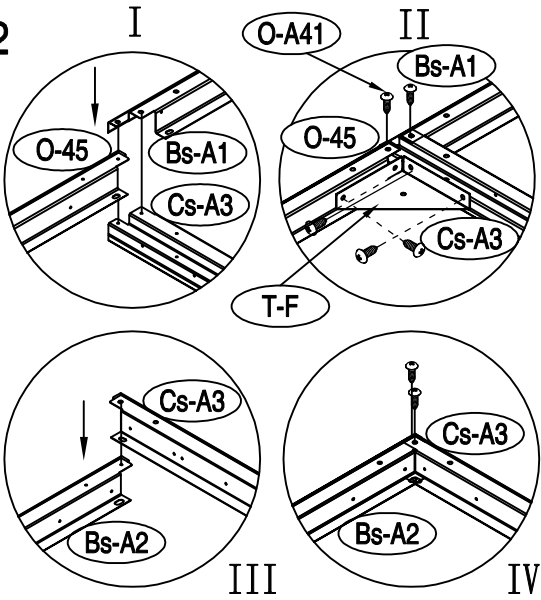

KOVOVÁ KŮLNA

Montážní návod pro kůlnu Oscar E-A

Montáž vyžaduje 2 osoby a zabere 2 - 3 hodiny času.

Velikost kůlny

Rozloha pro instalaci

1

2

3

40

41

42