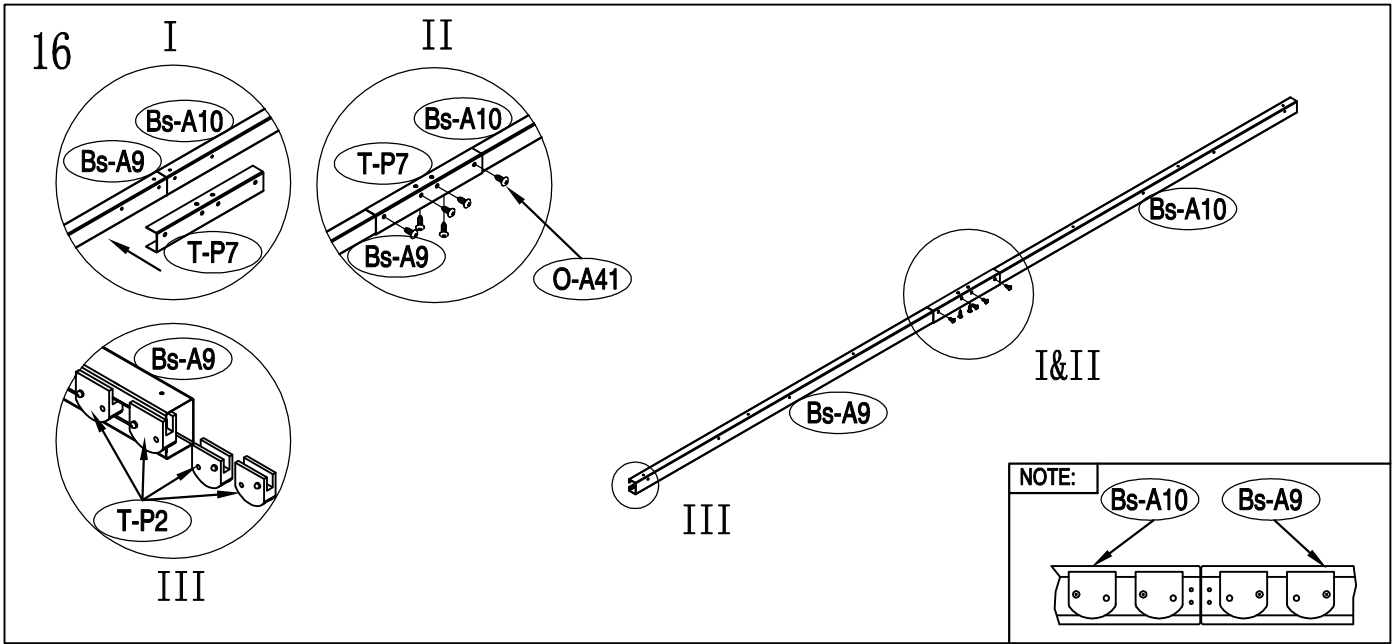

KOVOVÁ KŮLNA

Montážní návod pro kůlnu Oscar E-A

Montáž vyžaduje 2 osoby a zabere 2 - 3 hodiny času.

Velikost kůlny

Rozloha pro instalaci

1

2

3

40

41

42