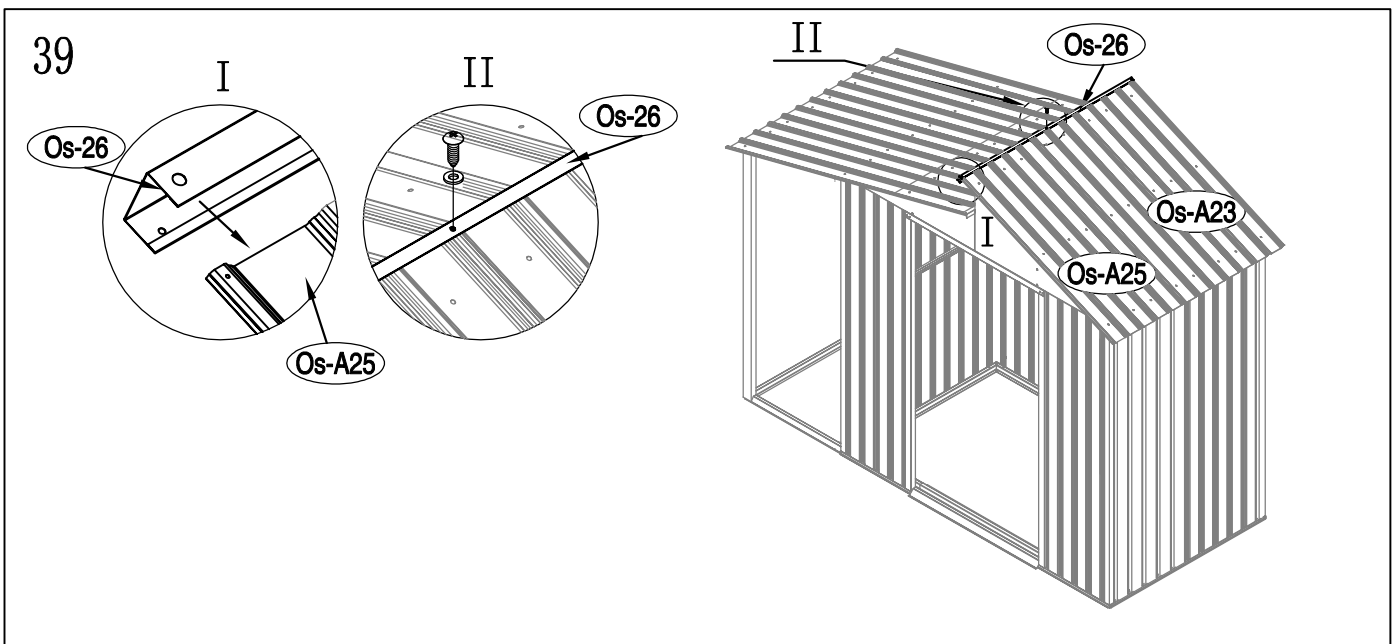

KOVOVÁ KŮLNA

Montážní návod pro kůlnu Oscar E-A

Montáž vyžaduje 2 osoby a zabere 2 - 3 hodiny času.

Velikost kůlny

Rozloha pro instalaci

1

2

3