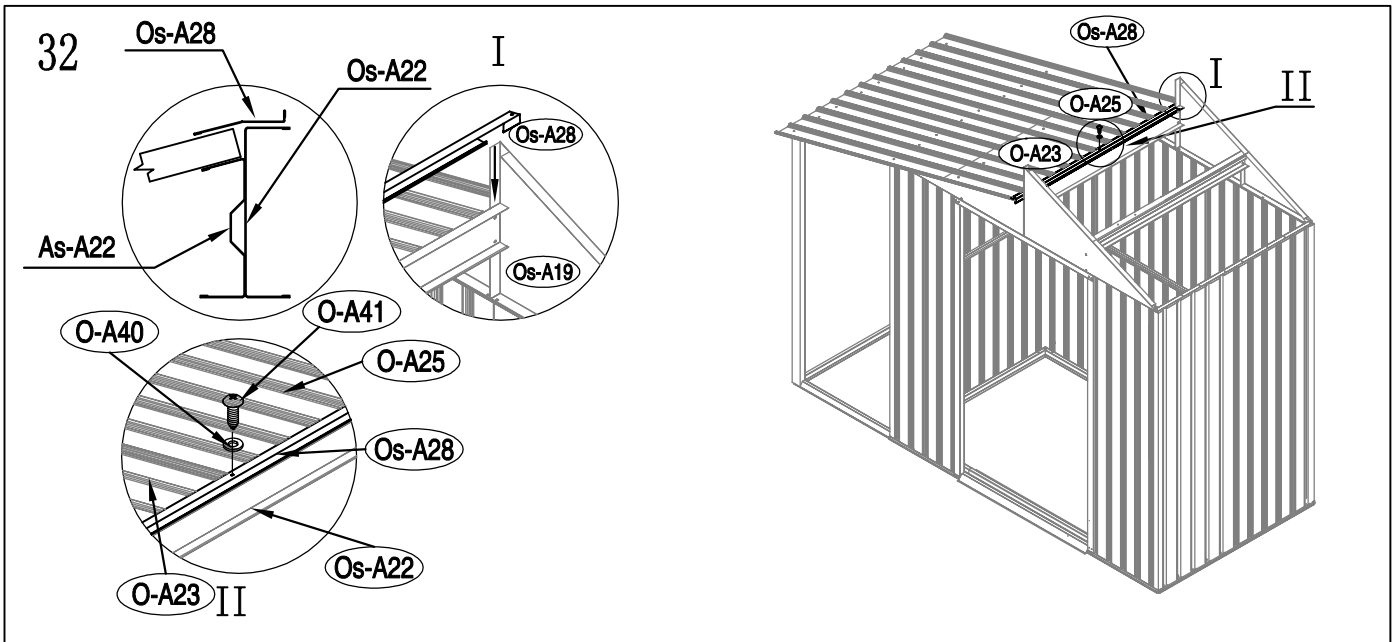

KOVOVÁ KŮLNA

Montážní návod pro kůlnu Oscar E-A

Montáž vyžaduje 2 osoby a zabere 2 - 3 hodiny času.

Velikost kůlny

Rozloha pro instalaci

1

2

3