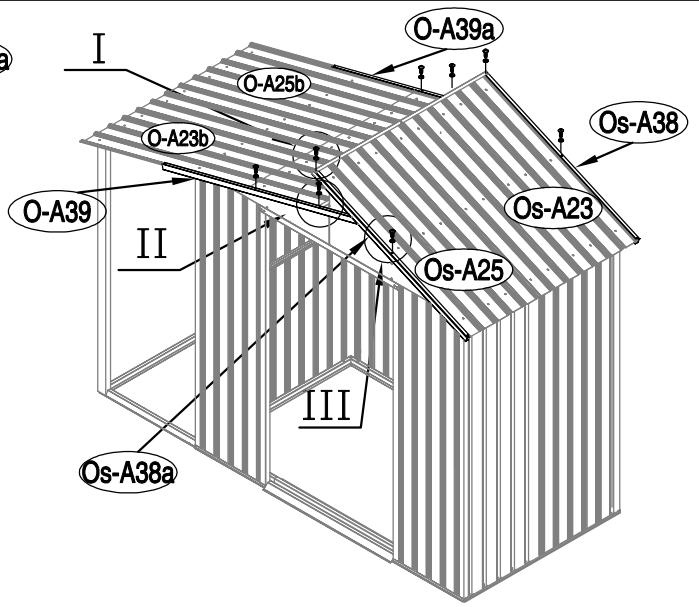

KOVOVÁ KŮLNA

Montážní návod pro kůlnu Oscar E-A

Montáž vyžaduje 2 osoby a zabere 2 - 3 hodiny času.

Velikost kůlny

Rozloha pro instalaci

1

2

3

40

41

42