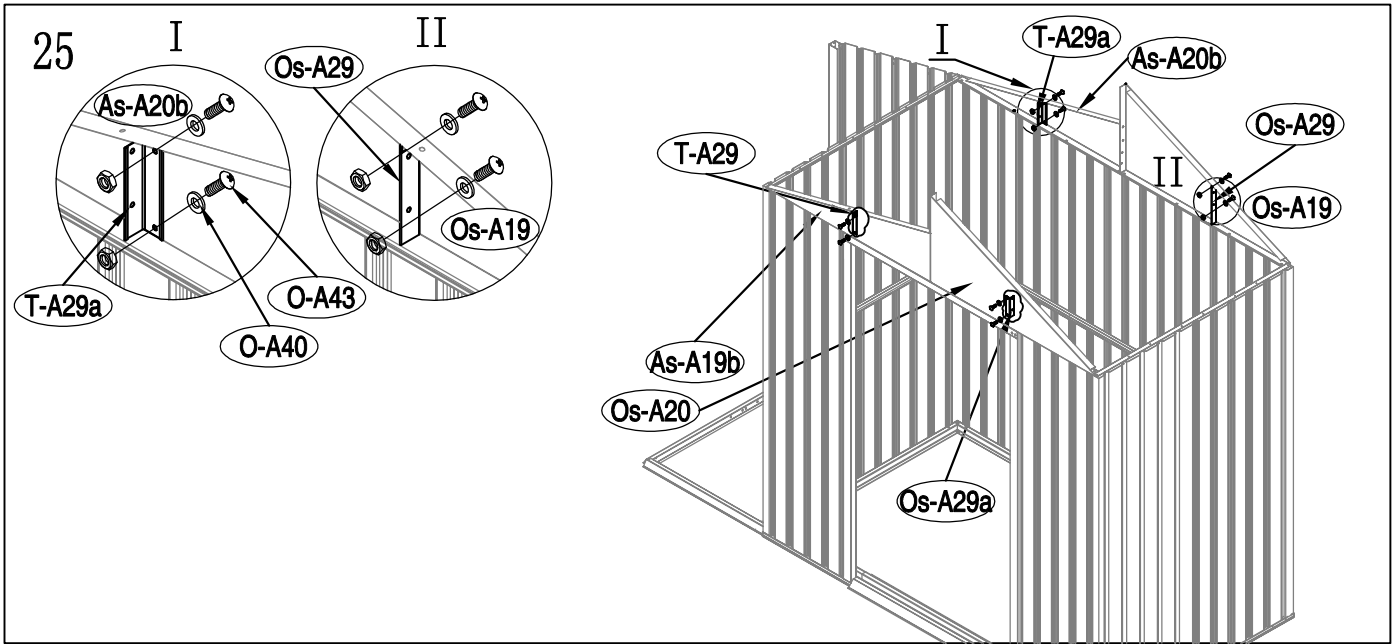

KOVOVÁ KŮLNA

Montážní návod pro kůlnu Oscar E-A

Montáž vyžaduje 2 osoby a zabere 2 - 3 hodiny času.

Velikost kůlny

Rozloha pro instalaci

1

2

3

40

41

42