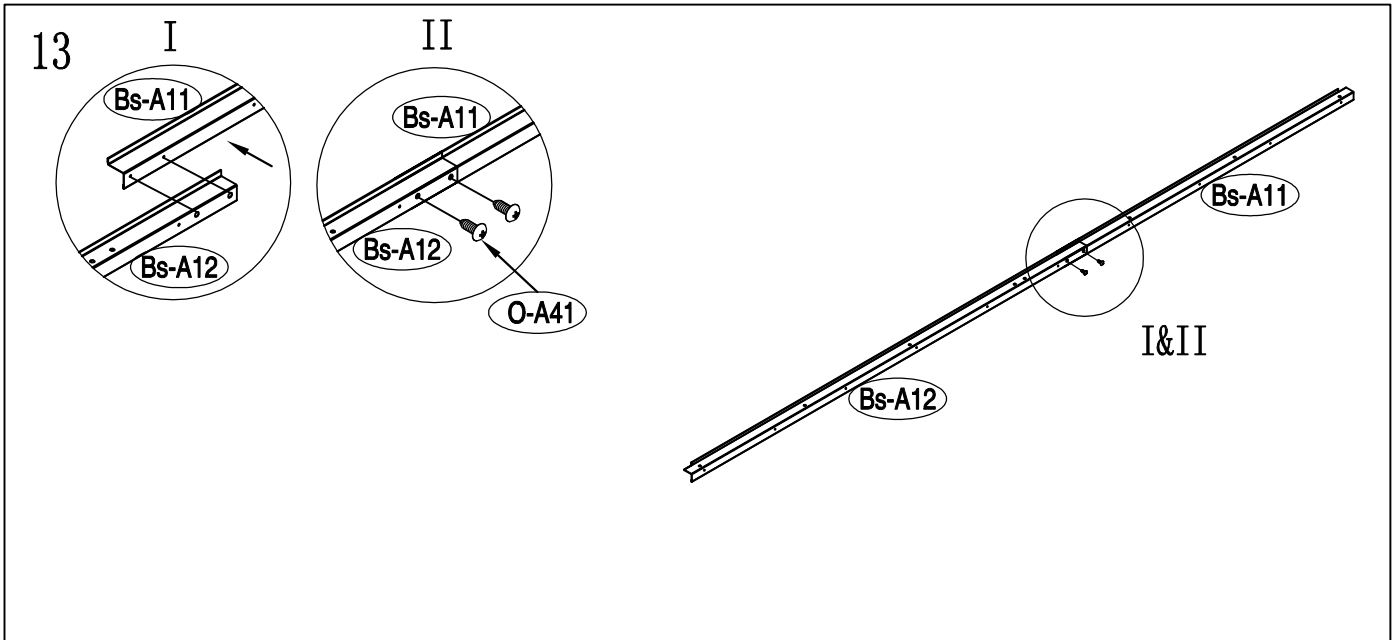

KOVOVÁ KŮLNA

Montážní návod pro kůlnu Oscar E-A

Montáž vyžaduje 2 osoby a zabere 2 - 3 hodiny času.

Velikost kůlny

Rozloha pro instalaci

1

2

3

40

41

42