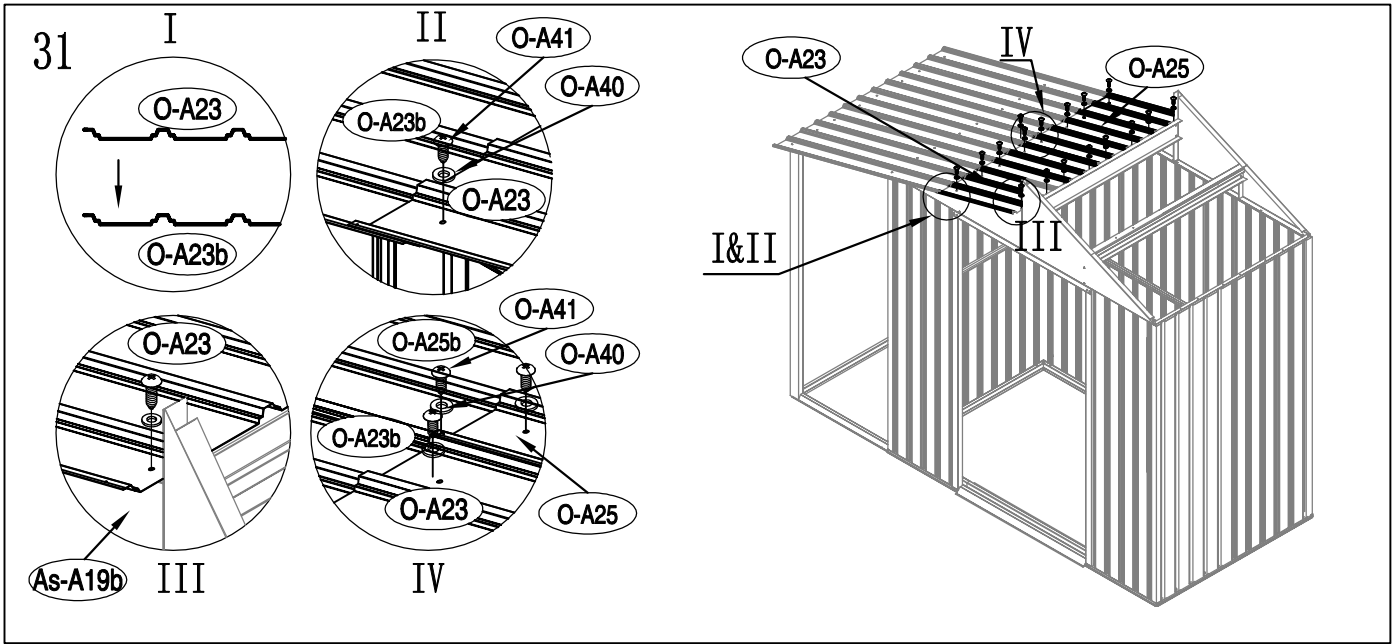

KOVOVÁ KŮLNA

Montážní návod pro kůlnu Oscar E-A

Montáž vyžaduje 2 osoby a zabere 2 - 3 hodiny času.

Velikost kůlny

Rozloha pro instalaci

1

2

3

40

41

42