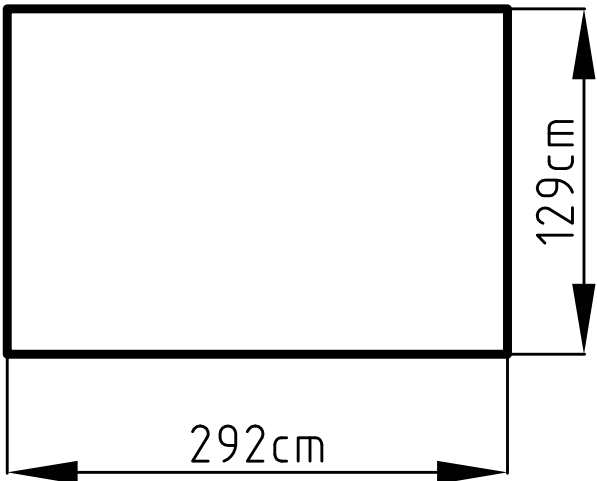

KOVOVÁ KŮLNA

Montážní návod pro kůlnu Oscar E-A

Montáž vyžaduje 2 osoby a zabere 2 - 3 hodiny času.

Velikost kůlny

Rozloha pro instalaci

1

2

3

40

41

42