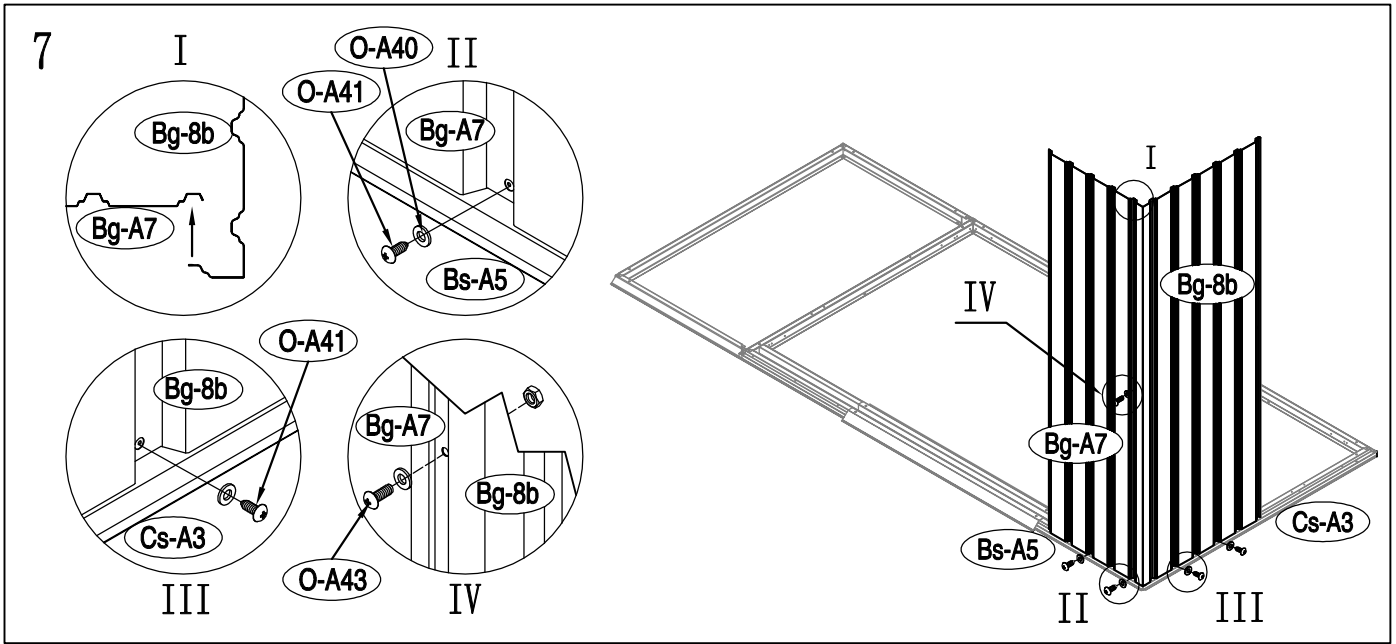

KOVOVÁ KŮLNA

Montážní návod pro kůlnu Oscar E-A

Montáž vyžaduje 2 osoby a zabere 2 - 3 hodiny času.

Velikost kůlny

Rozloha pro instalaci

1

2

3

40

41

42