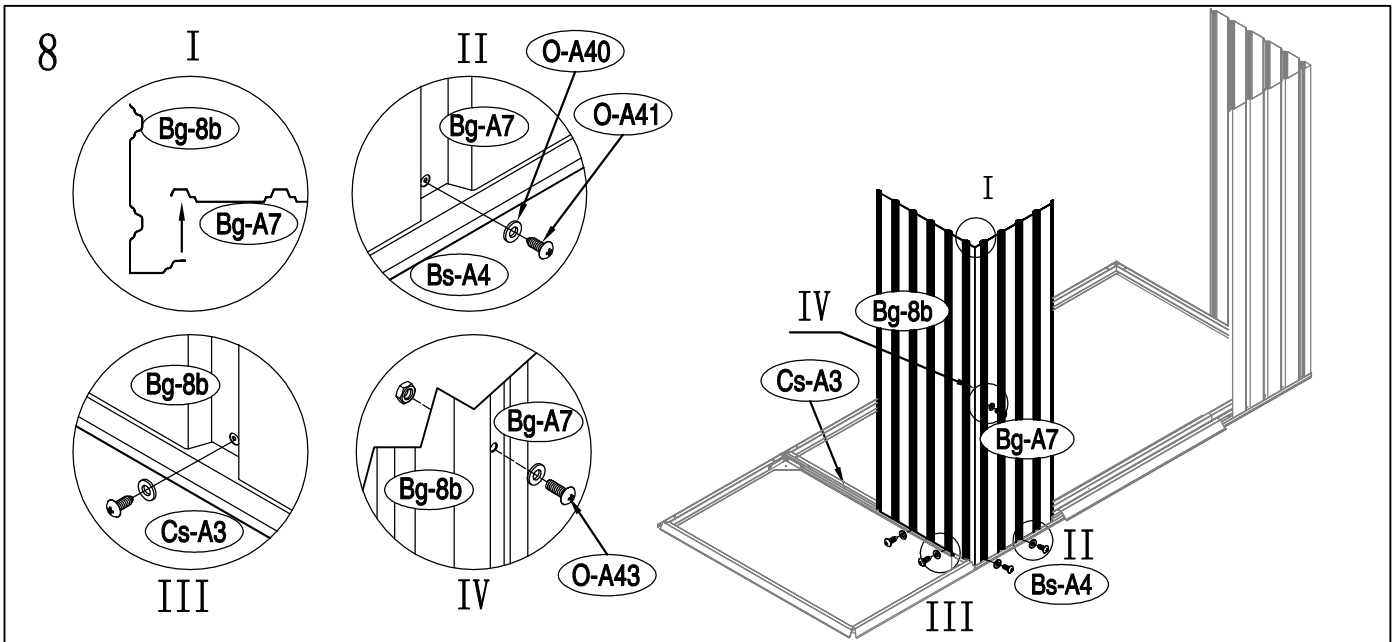

KOVOVÁ KŮLNA

Montážní návod pro kůlnu Oscar E-A

Montáž vyžaduje 2 osoby a zabere 2 - 3 hodiny času.

Velikost kůlny

Rozloha pro instalaci

1

2

3

40

41

42