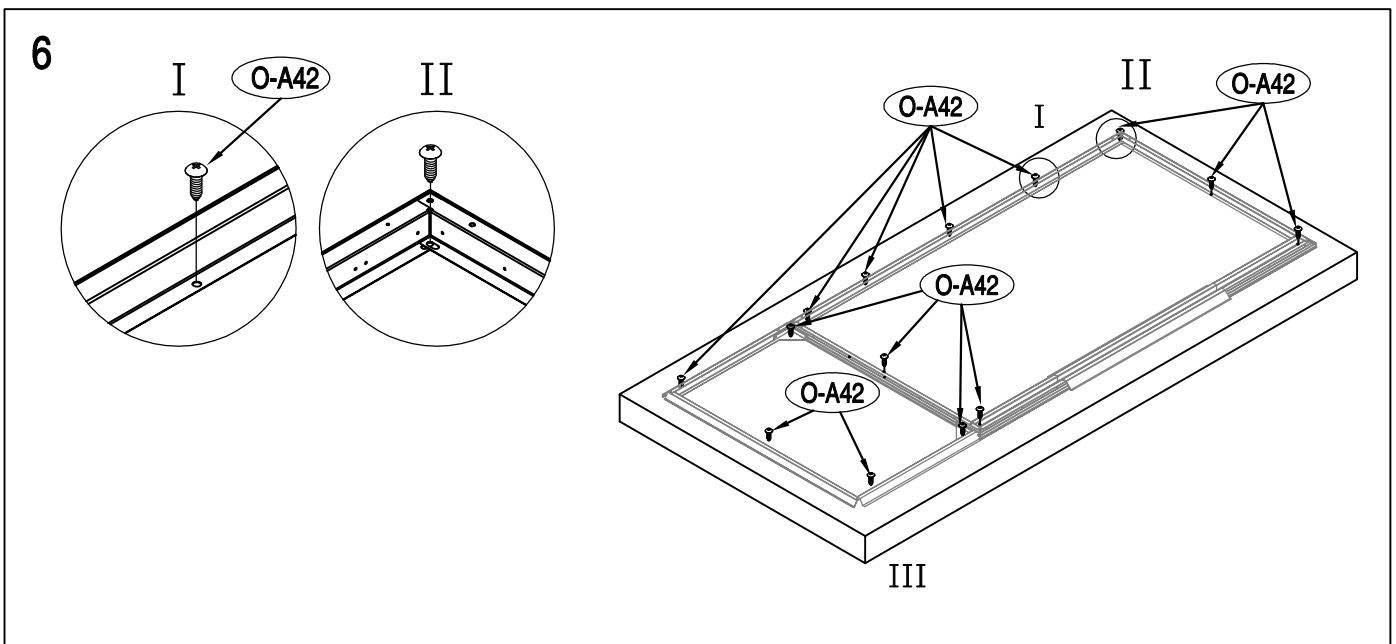

KOVOVÁ KŮLNA

Montážní návod pro kůlnu Oscar E-A

Montáž vyžaduje 2 osoby a zabere 2 - 3 hodiny času.

Velikost kůlny

Rozloha pro instalaci

1

2

3