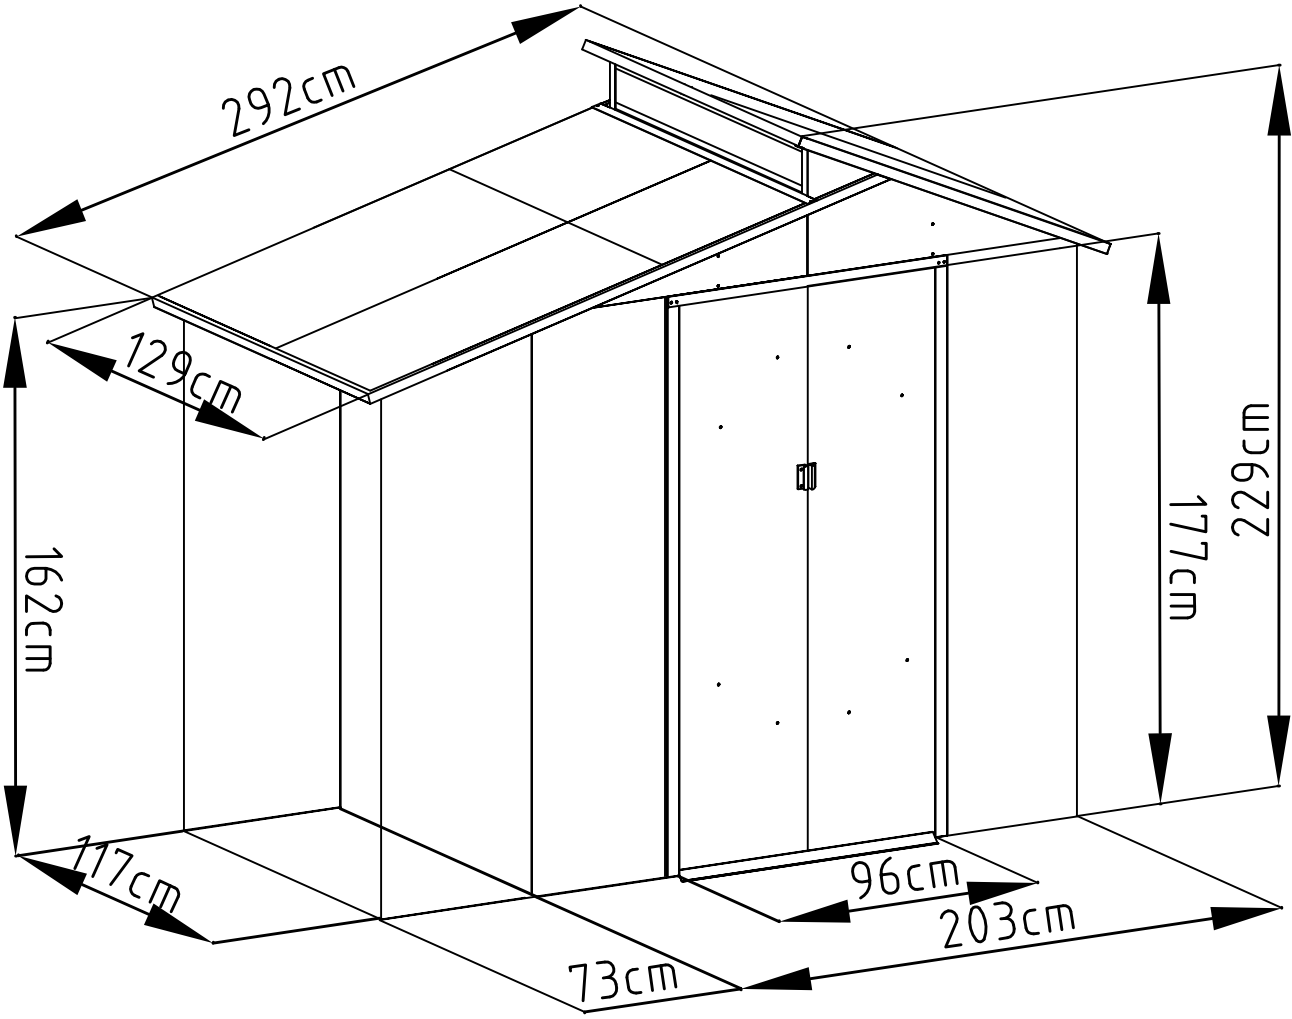

KOVOVÁ KŮLNA

Montážní návod pro kůlnu Oscar E-A

Montáž vyžaduje 2 osoby a zabere 2 - 3 hodiny času.

Velikost kůlny

Rozloha pro instalaci

1

2

3

40

41

42