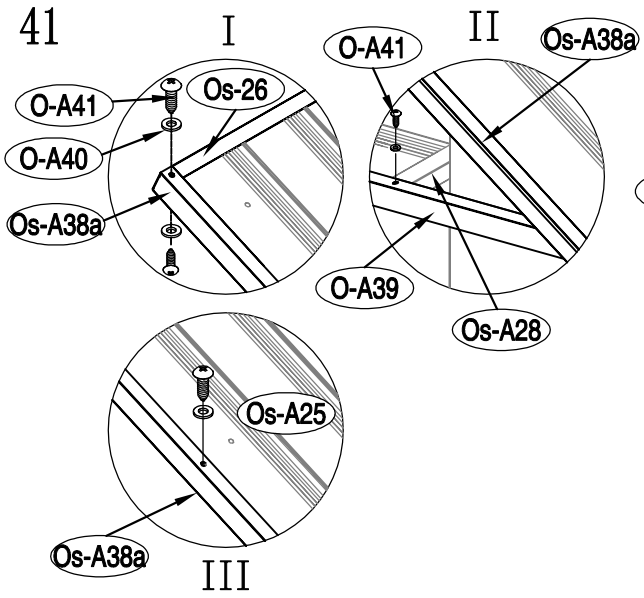

KOVOVÁ KŮLNA

Montážní návod pro kůlnu Oscar E-A

Montáž vyžaduje 2 osoby a zabere 2 - 3 hodiny času.

Velikost kůlny

Rozloha pro instalaci

1

2

3

40

41

42