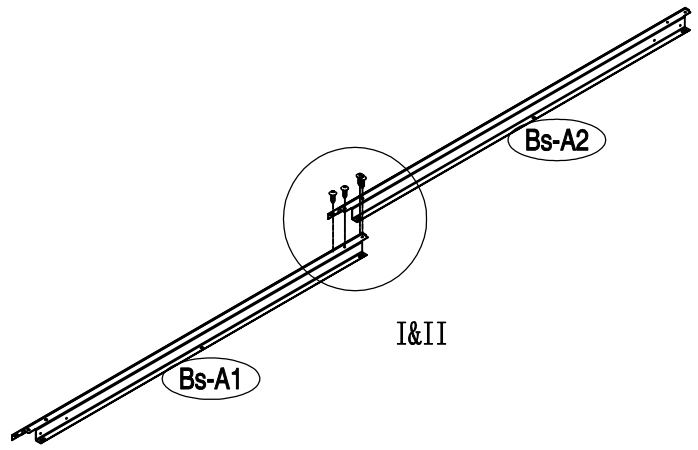

KOVOVÁ KŮLNA

Montážní návod pro kůlnu Oscar E-A

Montáž vyžaduje 2 osoby a zabere 2 - 3 hodiny času.

Velikost kůlny

Rozloha pro instalaci

1

2

3

40

41

42