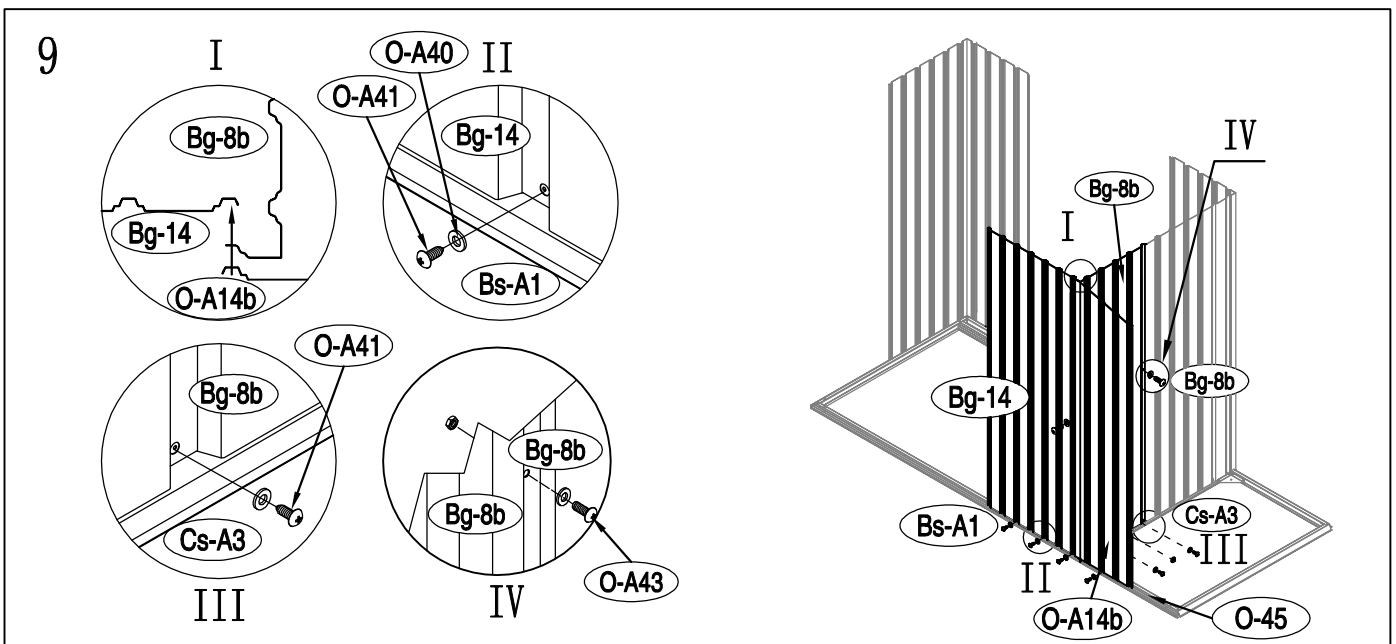

KOVOVÁ KŮLNA

Montážní návod pro kůlnu Oscar E-A

Montáž vyžaduje 2 osoby a zabere 2 - 3 hodiny času.

Velikost kůlny

Rozloha pro instalaci

1

2

3

40

41

42