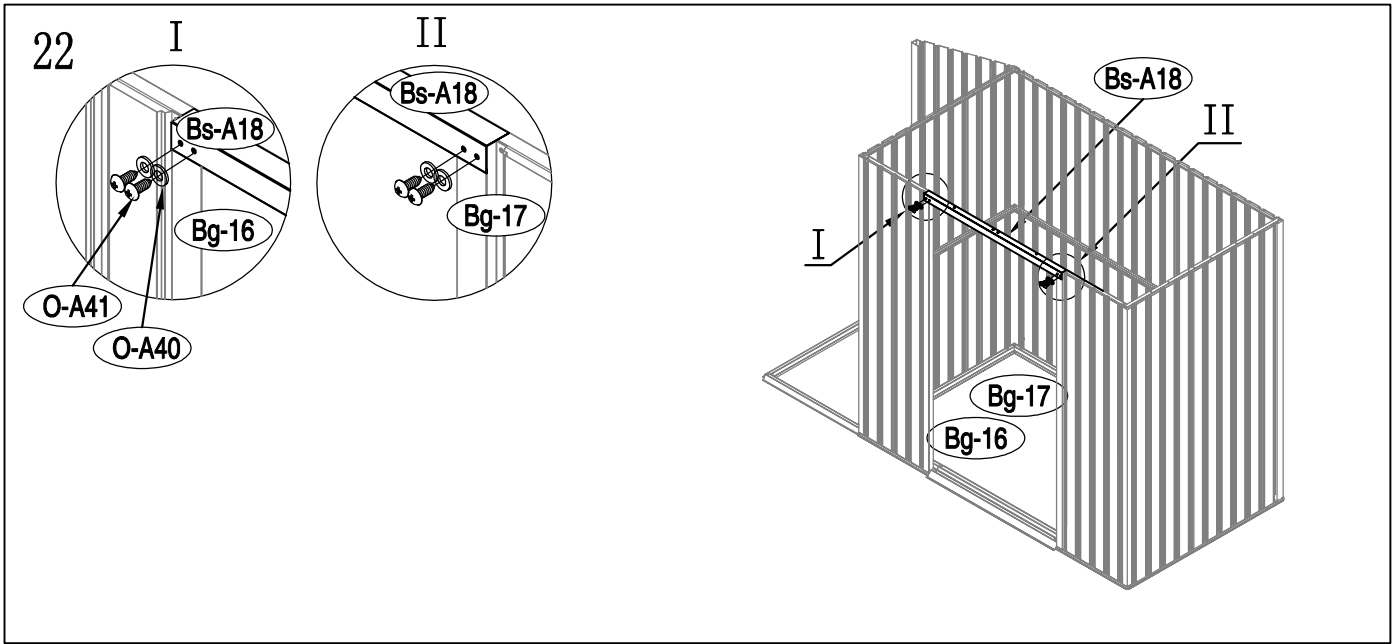

KOVOVÁ KŮLNA

Montážní návod pro kůlnu Oscar E-A

Montáž vyžaduje 2 osoby a zabere 2 - 3 hodiny času.

Velikost kůlny

Rozloha pro instalaci

1

2

3

40

41

42