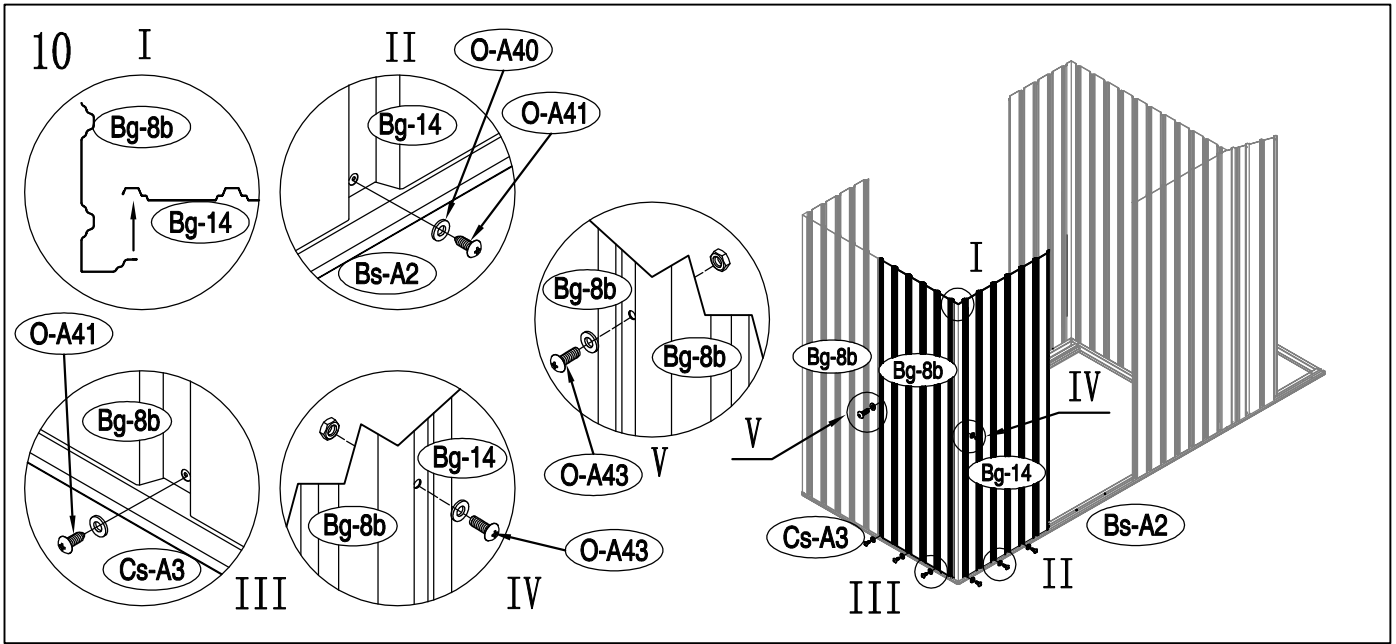

KOVOVÁ KŮLNA

Montážní návod pro kůlnu Oscar E-A

Montáž vyžaduje 2 osoby a zabere 2 - 3 hodiny času.

Velikost kůlny

Rozloha pro instalaci

1

2

3

40

41

42