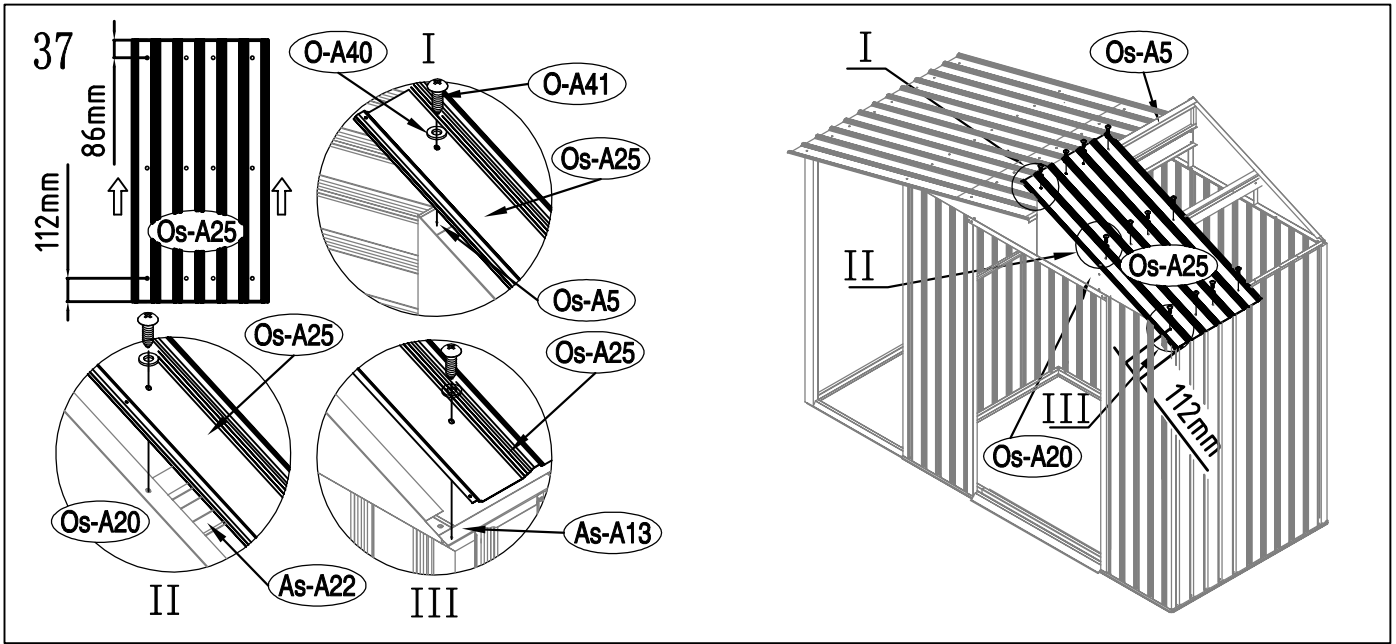

KOVOVÁ KŮLNA

Montážní návod pro kůlnu Oscar E-A

Montáž vyžaduje 2 osoby a zabere 2 - 3 hodiny času.

Velikost kůlny

Rozloha pro instalaci

1

2

3