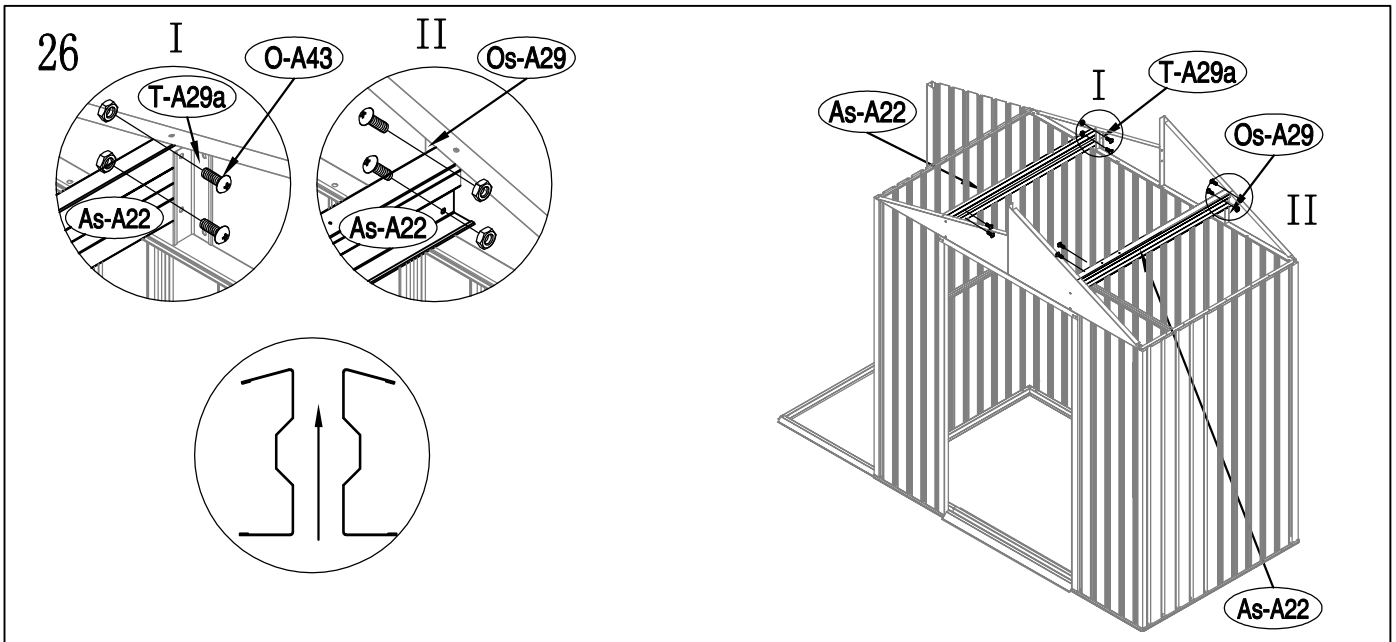

KOVOVÁ KŮLNA

Montážní návod pro kůlnu Oscar E-A

Montáž vyžaduje 2 osoby a zabere 2 - 3 hodiny času.

Velikost kůlny

Rozloha pro instalaci

1

2

3

40

41

42