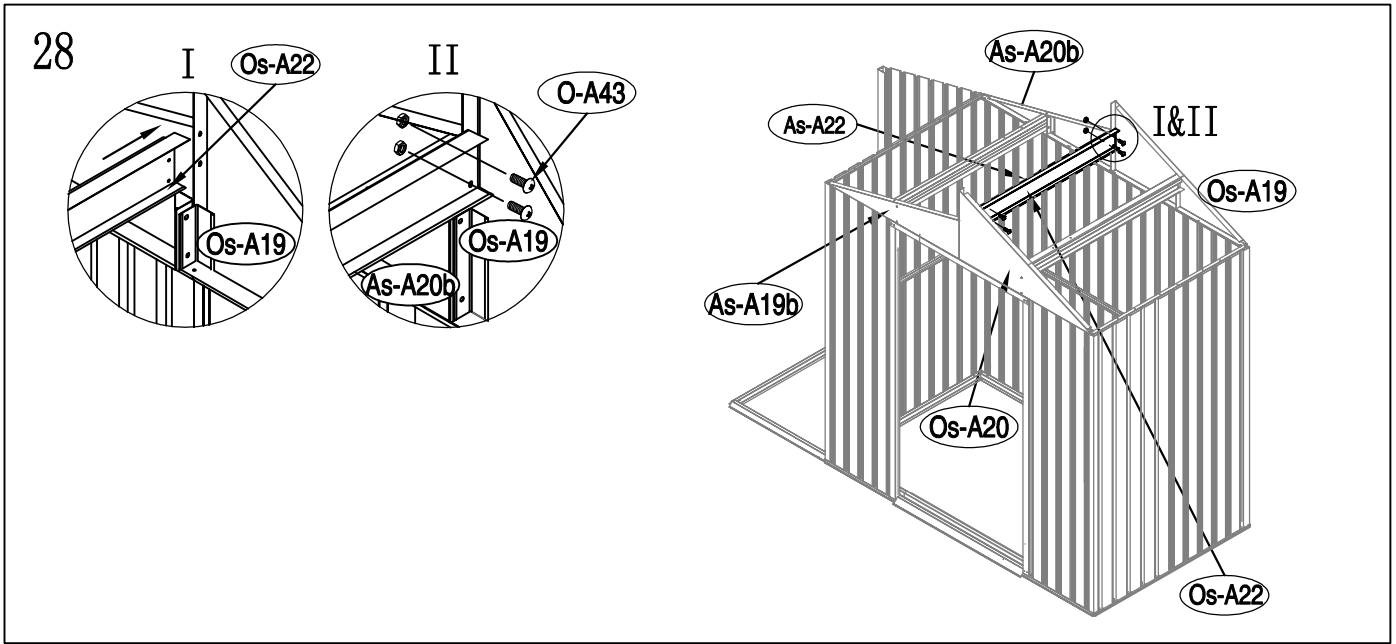

KOVOVÁ KŮLNA

Montážní návod pro kůlnu Oscar E-A

Montáž vyžaduje 2 osoby a zabere 2 - 3 hodiny času.

Velikost kůlny

Rozloha pro instalaci

1

2

3

40

41

42