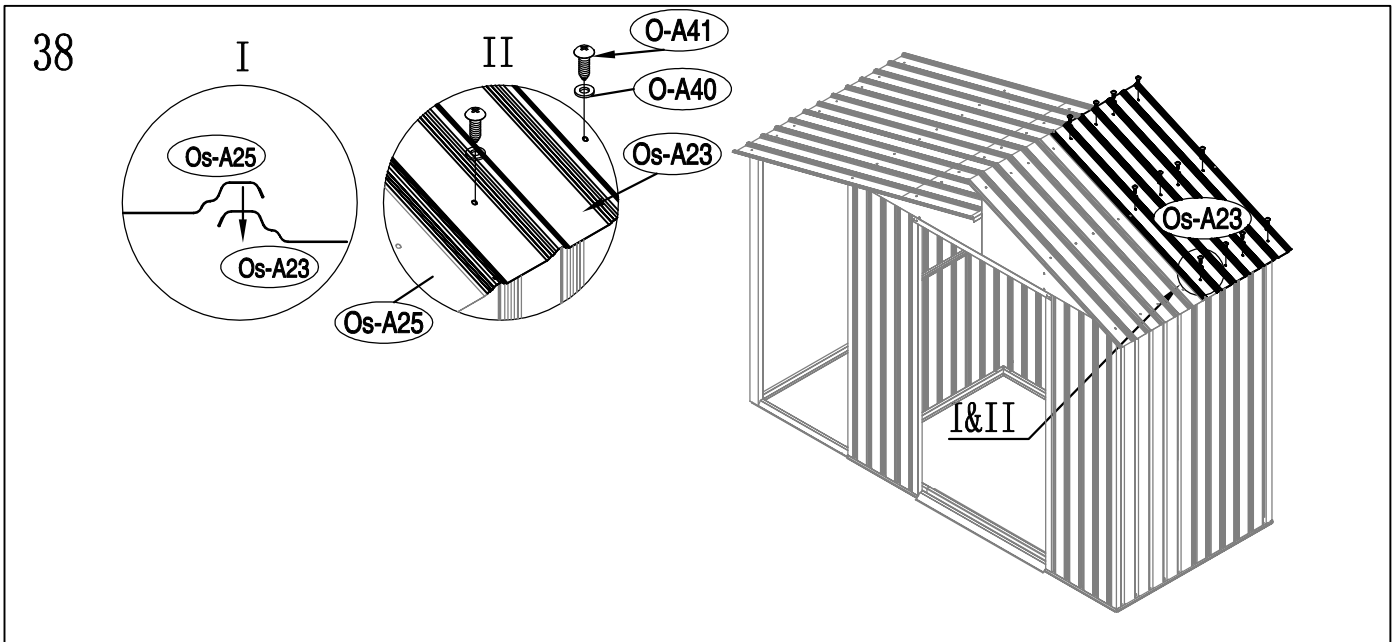

KOVOVÁ KŮLNA

Montážní návod pro kůlnu Oscar E-A

Montáž vyžaduje 2 osoby a zabere 2 - 3 hodiny času.

Velikost kůlny

Rozloha pro instalaci

1

2

3