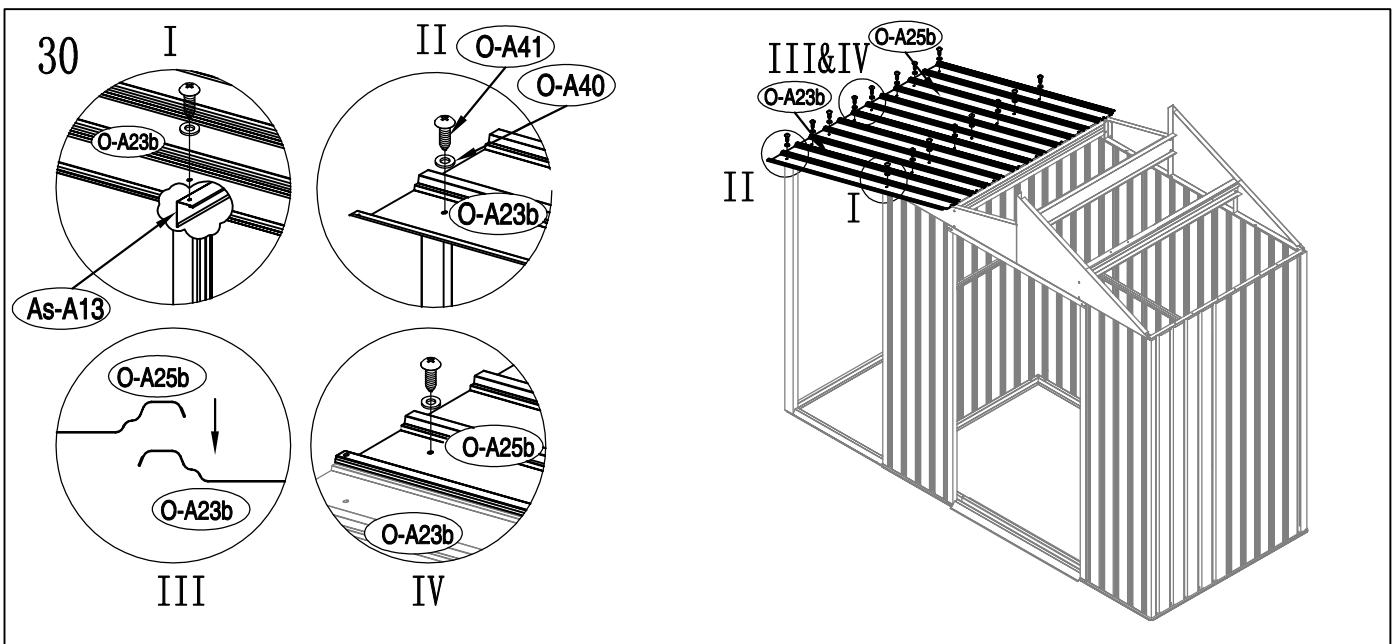

KOVOVÁ KŮLNA

Montážní návod pro kůlnu Oscar E-A

Montáž vyžaduje 2 osoby a zabere 2 - 3 hodiny času.

Velikost kůlny

Rozloha pro instalaci

1

2

3