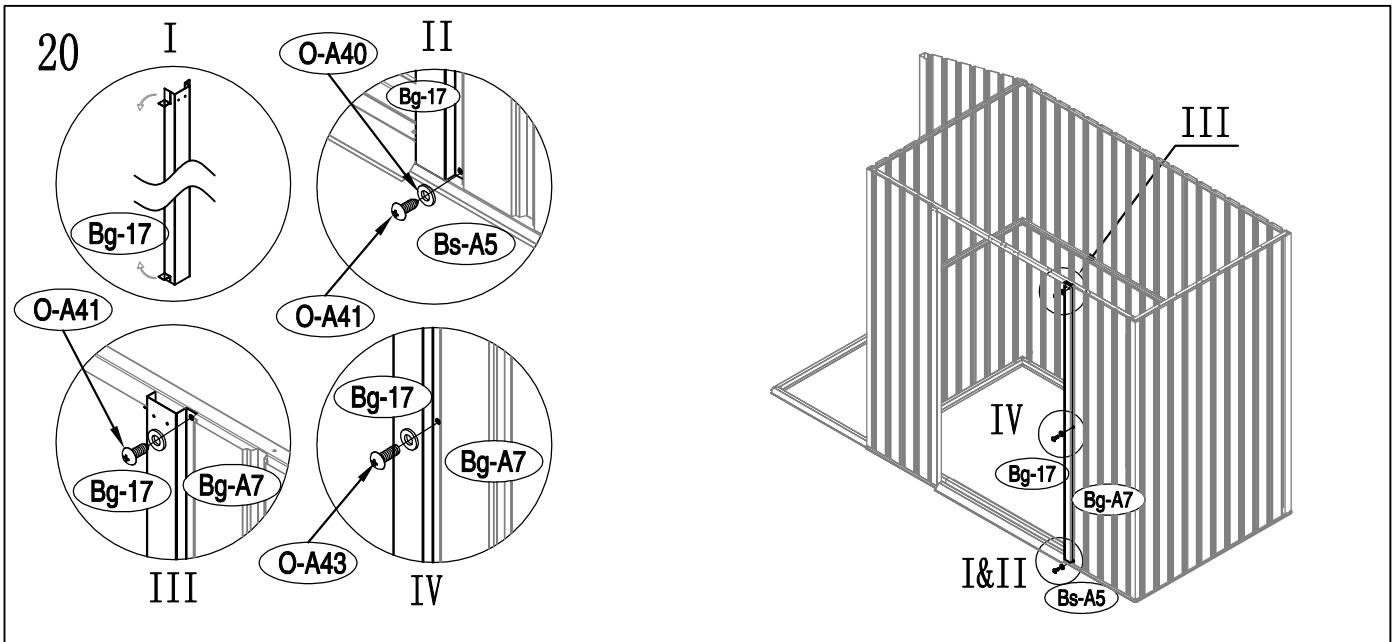

KOVOVÁ KŮLNA

Montážní návod pro kůlnu Oscar E-A

Montáž vyžaduje 2 osoby a zabere 2 - 3 hodiny času.

Velikost kůlny

Rozloha pro instalaci

1

2

3

40

41

42