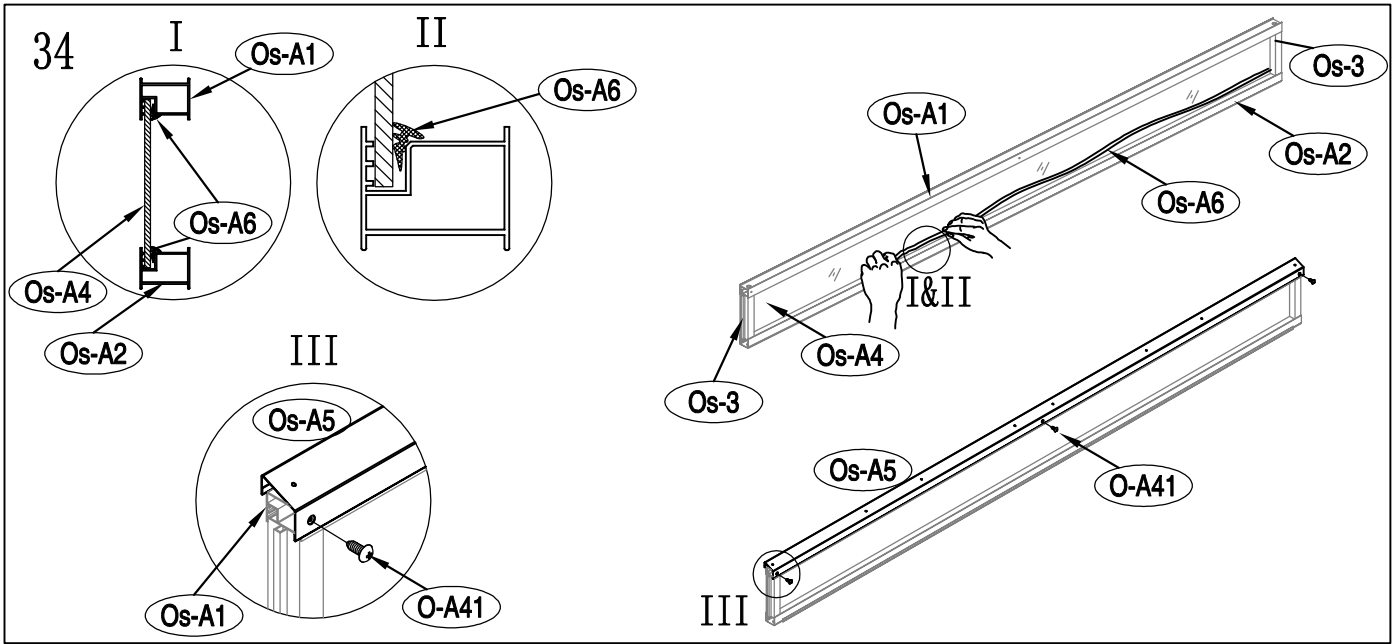

KOVOVÁ KŮLNA

Montážní návod pro kůlnu Oscar E-A

Montáž vyžaduje 2 osoby a zabere 2 - 3 hodiny času.

Velikost kůlny

Rozloha pro instalaci

1

2

3

40

41

42