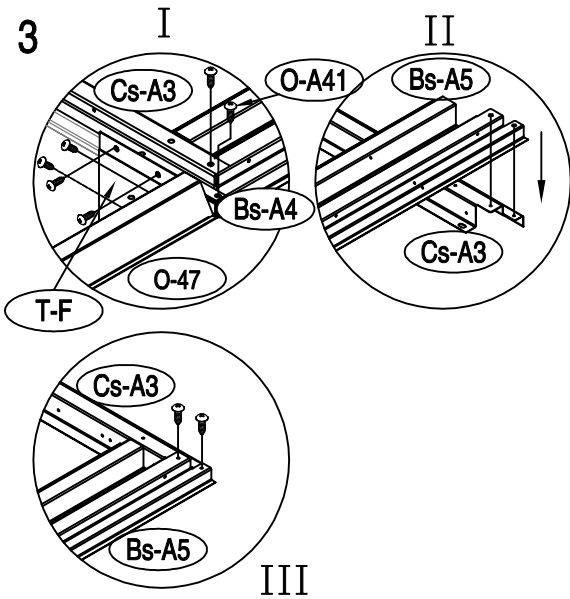

KOVOVÁ KŮLNA

Montážní návod pro kůlnu Oscar E-A

Montáž vyžaduje 2 osoby a zabere 2 - 3 hodiny času.

Velikost kůlny

Rozloha pro instalaci

1

2

3

40

41

42