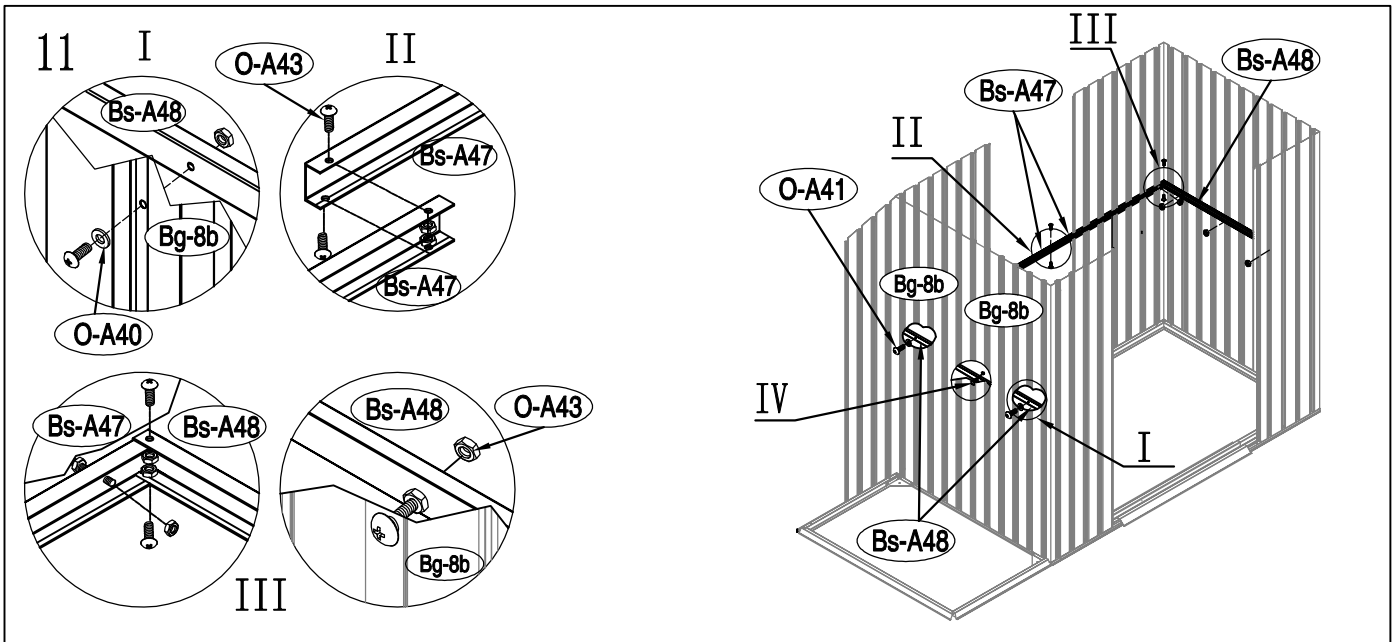

KOVOVÁ KŮLNA

Montážní návod pro kůlnu Oscar E-A

Montáž vyžaduje 2 osoby a zabere 2 - 3 hodiny času.

Velikost kůlny

Rozloha pro instalaci

1

2

3

40

41

42