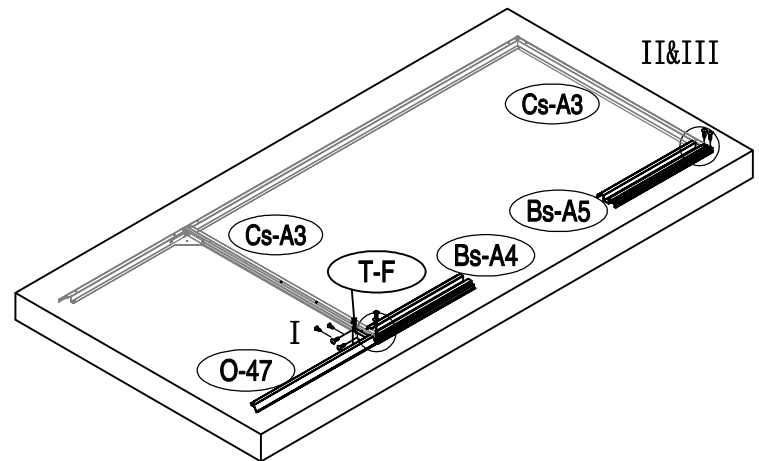

KOVOVÁ KŮLNA

Montážní návod pro kůlnu Oscar E-A

Montáž vyžaduje 2 osoby a zabere 2 - 3 hodiny času.

Velikost kůlny

Rozloha pro instalaci

1

2

3

40

41

42