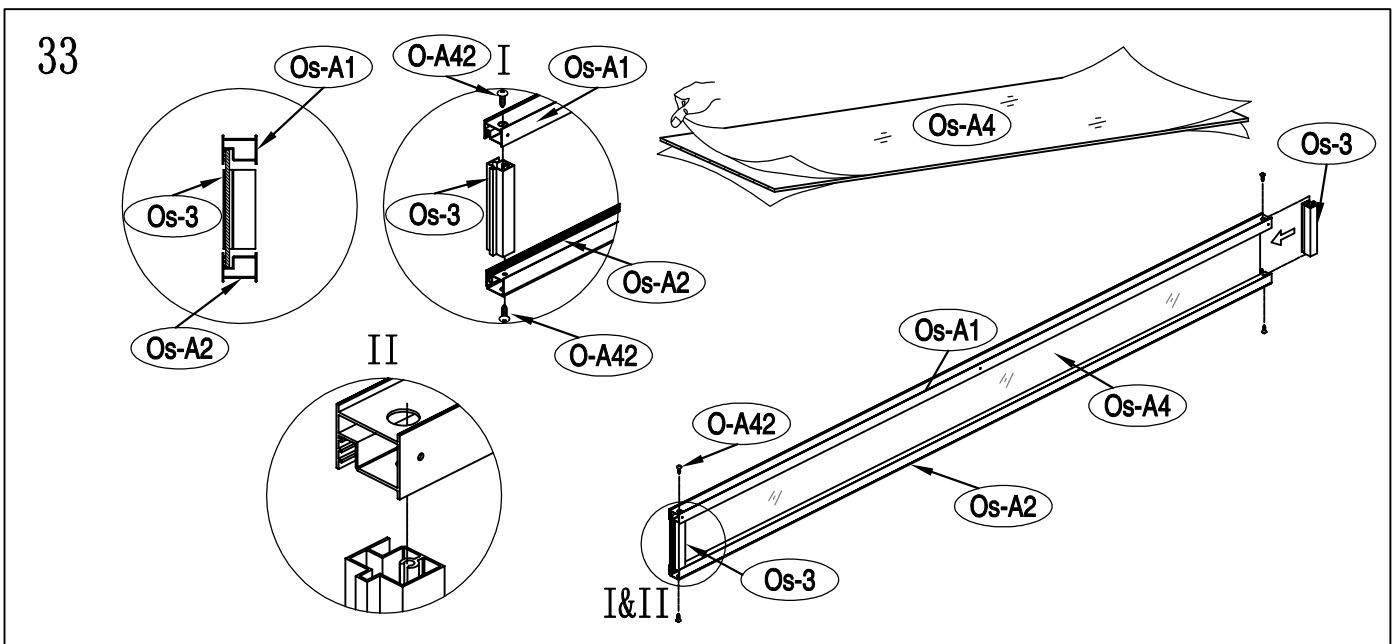

KOVOVÁ KŮLNA

Montážní návod pro kůlnu Oscar E-A

Montáž vyžaduje 2 osoby a zabere 2 - 3 hodiny času.

Velikost kůlny

Rozloha pro instalaci

1

2

3

40

41

42