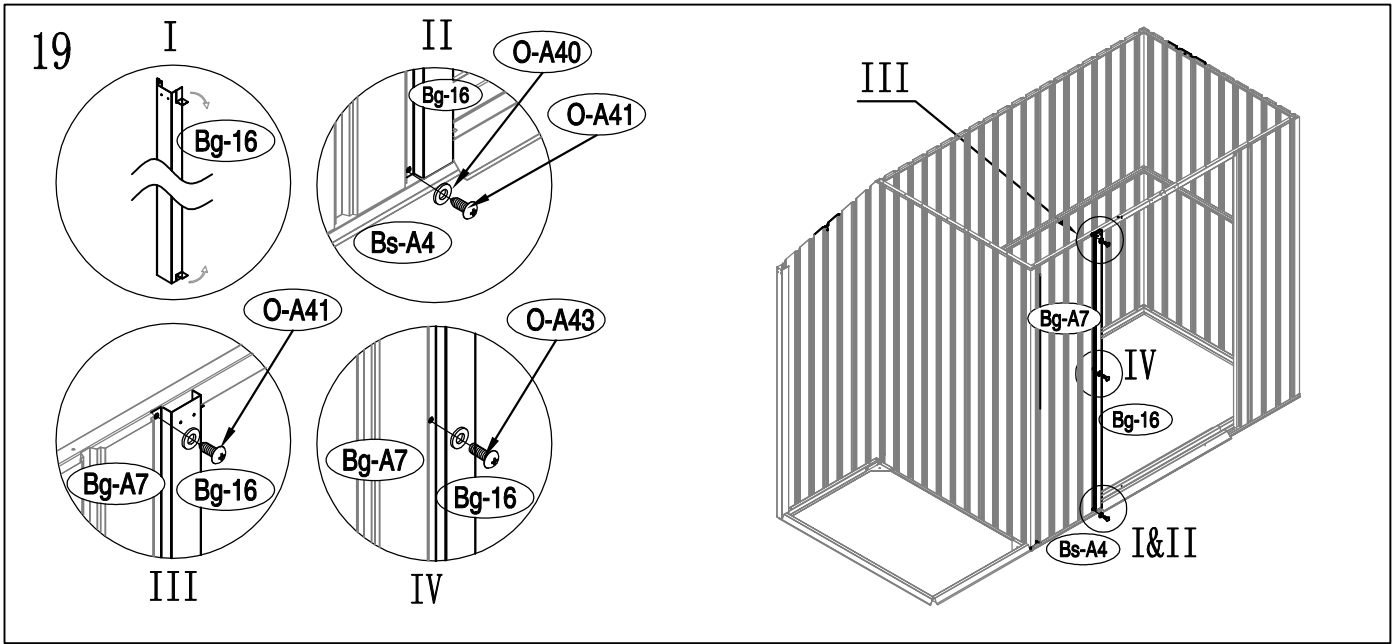

KOVOVÁ KŮLNA

Montážní návod pro kůlnu Oscar E-A

Montáž vyžaduje 2 osoby a zabere 2 - 3 hodiny času.

Velikost kůlny

Rozloha pro instalaci

1

2

3

40

41

42