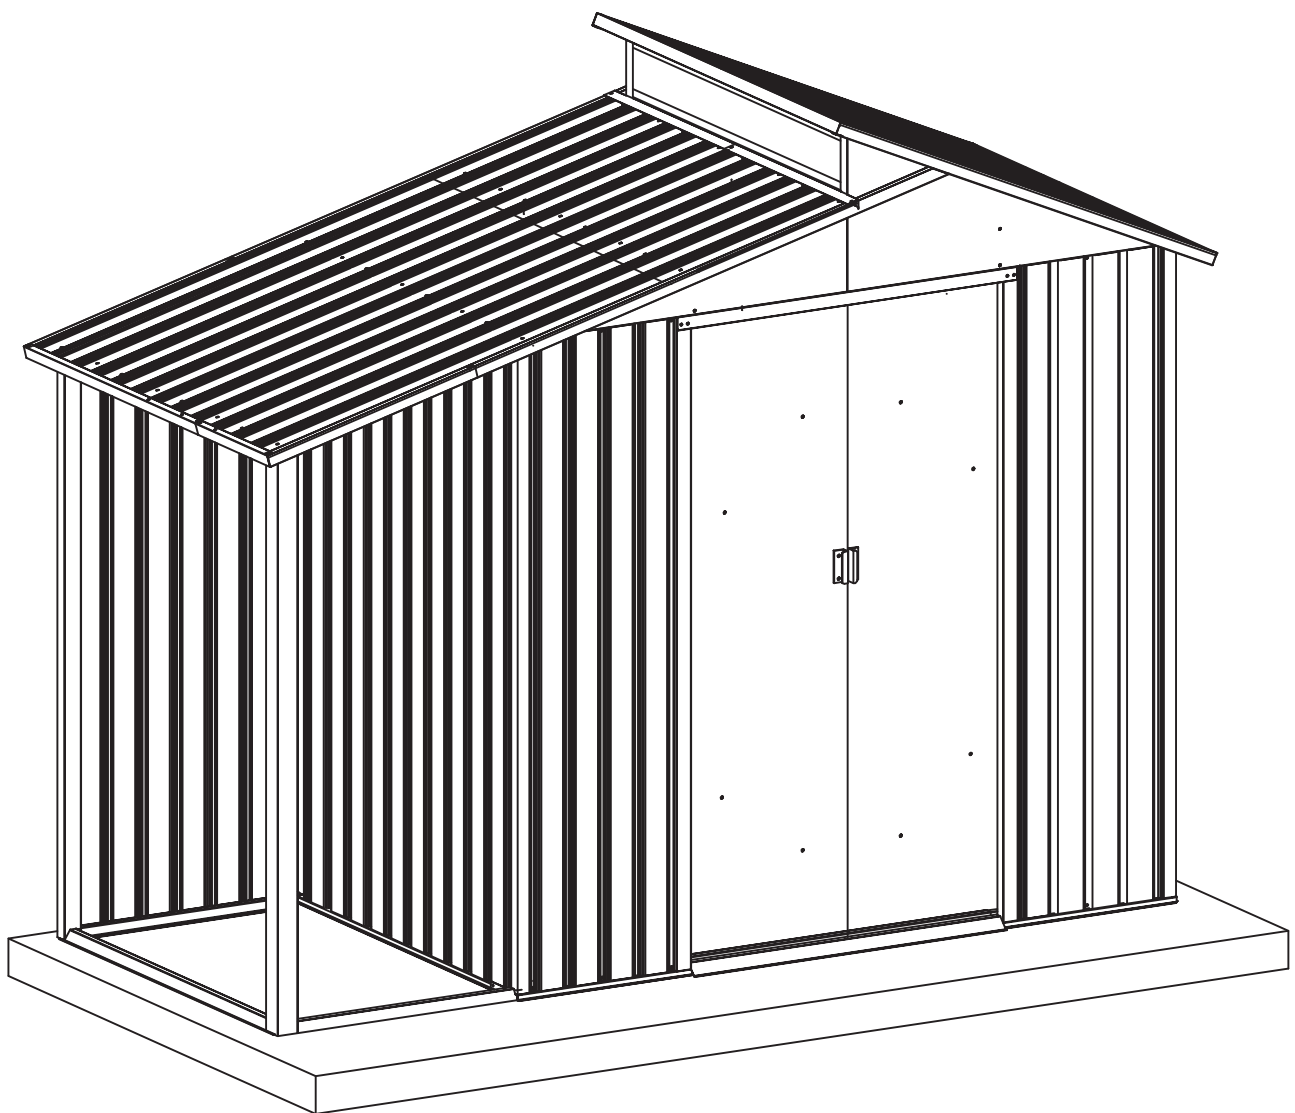

KOVOVÁ KŮLNA

Montážní návod pro kůlnu Oscar E-A

Montáž vyžaduje 2 osoby a zabere 2 - 3 hodiny času.

Velikost kůlny

Rozloha pro instalaci

1

2

3

40

41

42