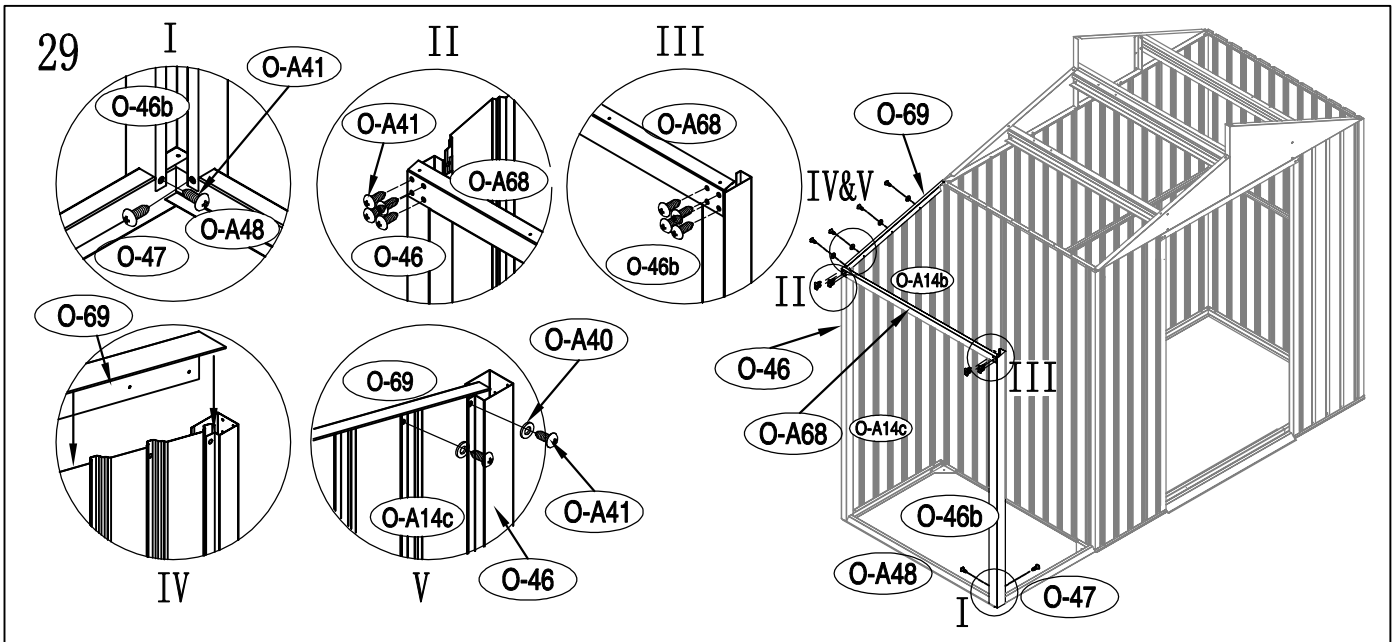

KOVOVÁ KŮLNA

Montážní návod pro kůlnu Oscar E-A

Montáž vyžaduje 2 osoby a zabere 2 - 3 hodiny času.

Velikost kůlny

Rozloha pro instalaci

1

2

3

40

41

42