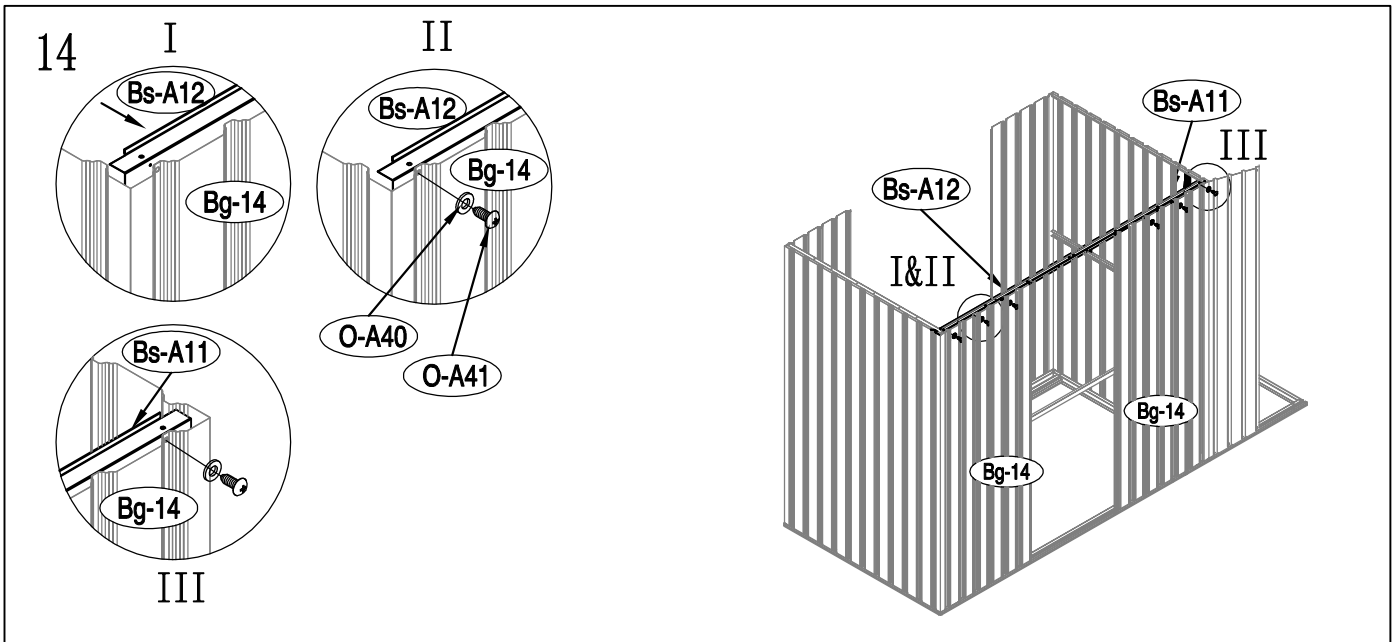

KOVOVÁ KŮLNA

Montážní návod pro kůlnu Oscar E-A

Montáž vyžaduje 2 osoby a zabere 2 - 3 hodiny času.

Velikost kůlny

Rozloha pro instalaci

1

2

3

40

41

42