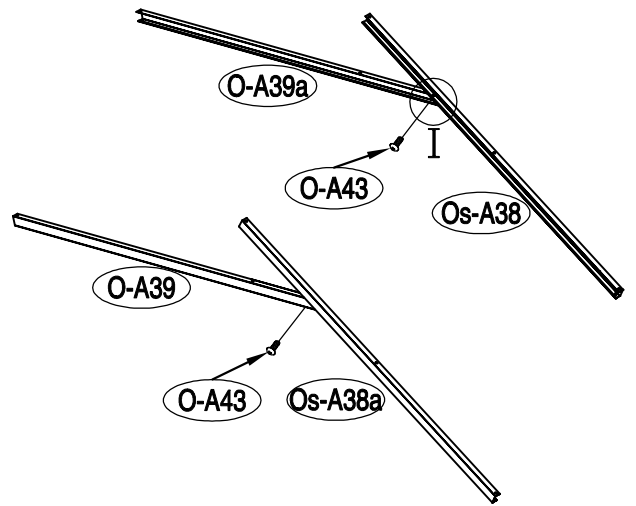

KOVOVÁ KŮLNA

Montážní návod pro kůlnu Oscar E-A

Montáž vyžaduje 2 osoby a zabere 2 - 3 hodiny času.

Velikost kůlny

Rozloha pro instalaci

1

2

3

40

41

42