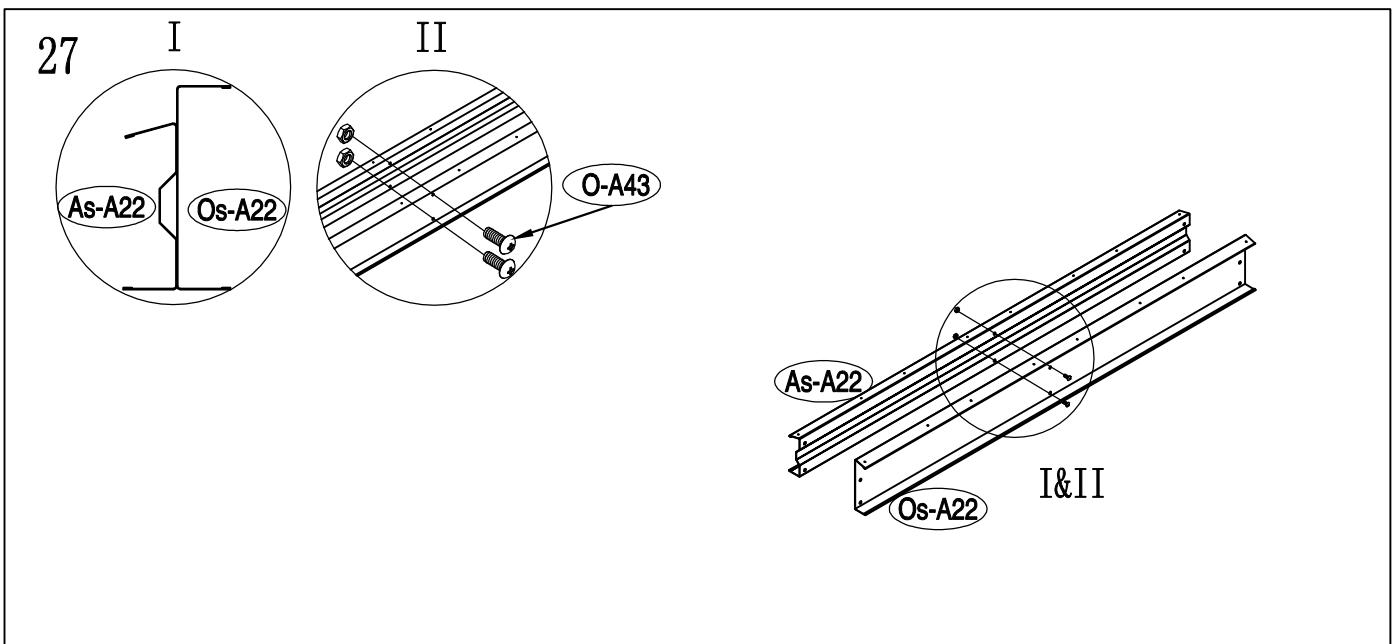

KOVOVÁ KŮLNA

Montážní návod pro kůlnu Oscar E-A

Montáž vyžaduje 2 osoby a zabere 2 - 3 hodiny času.

Velikost kůlny

Rozloha pro instalaci

1

2

3

40

41

42