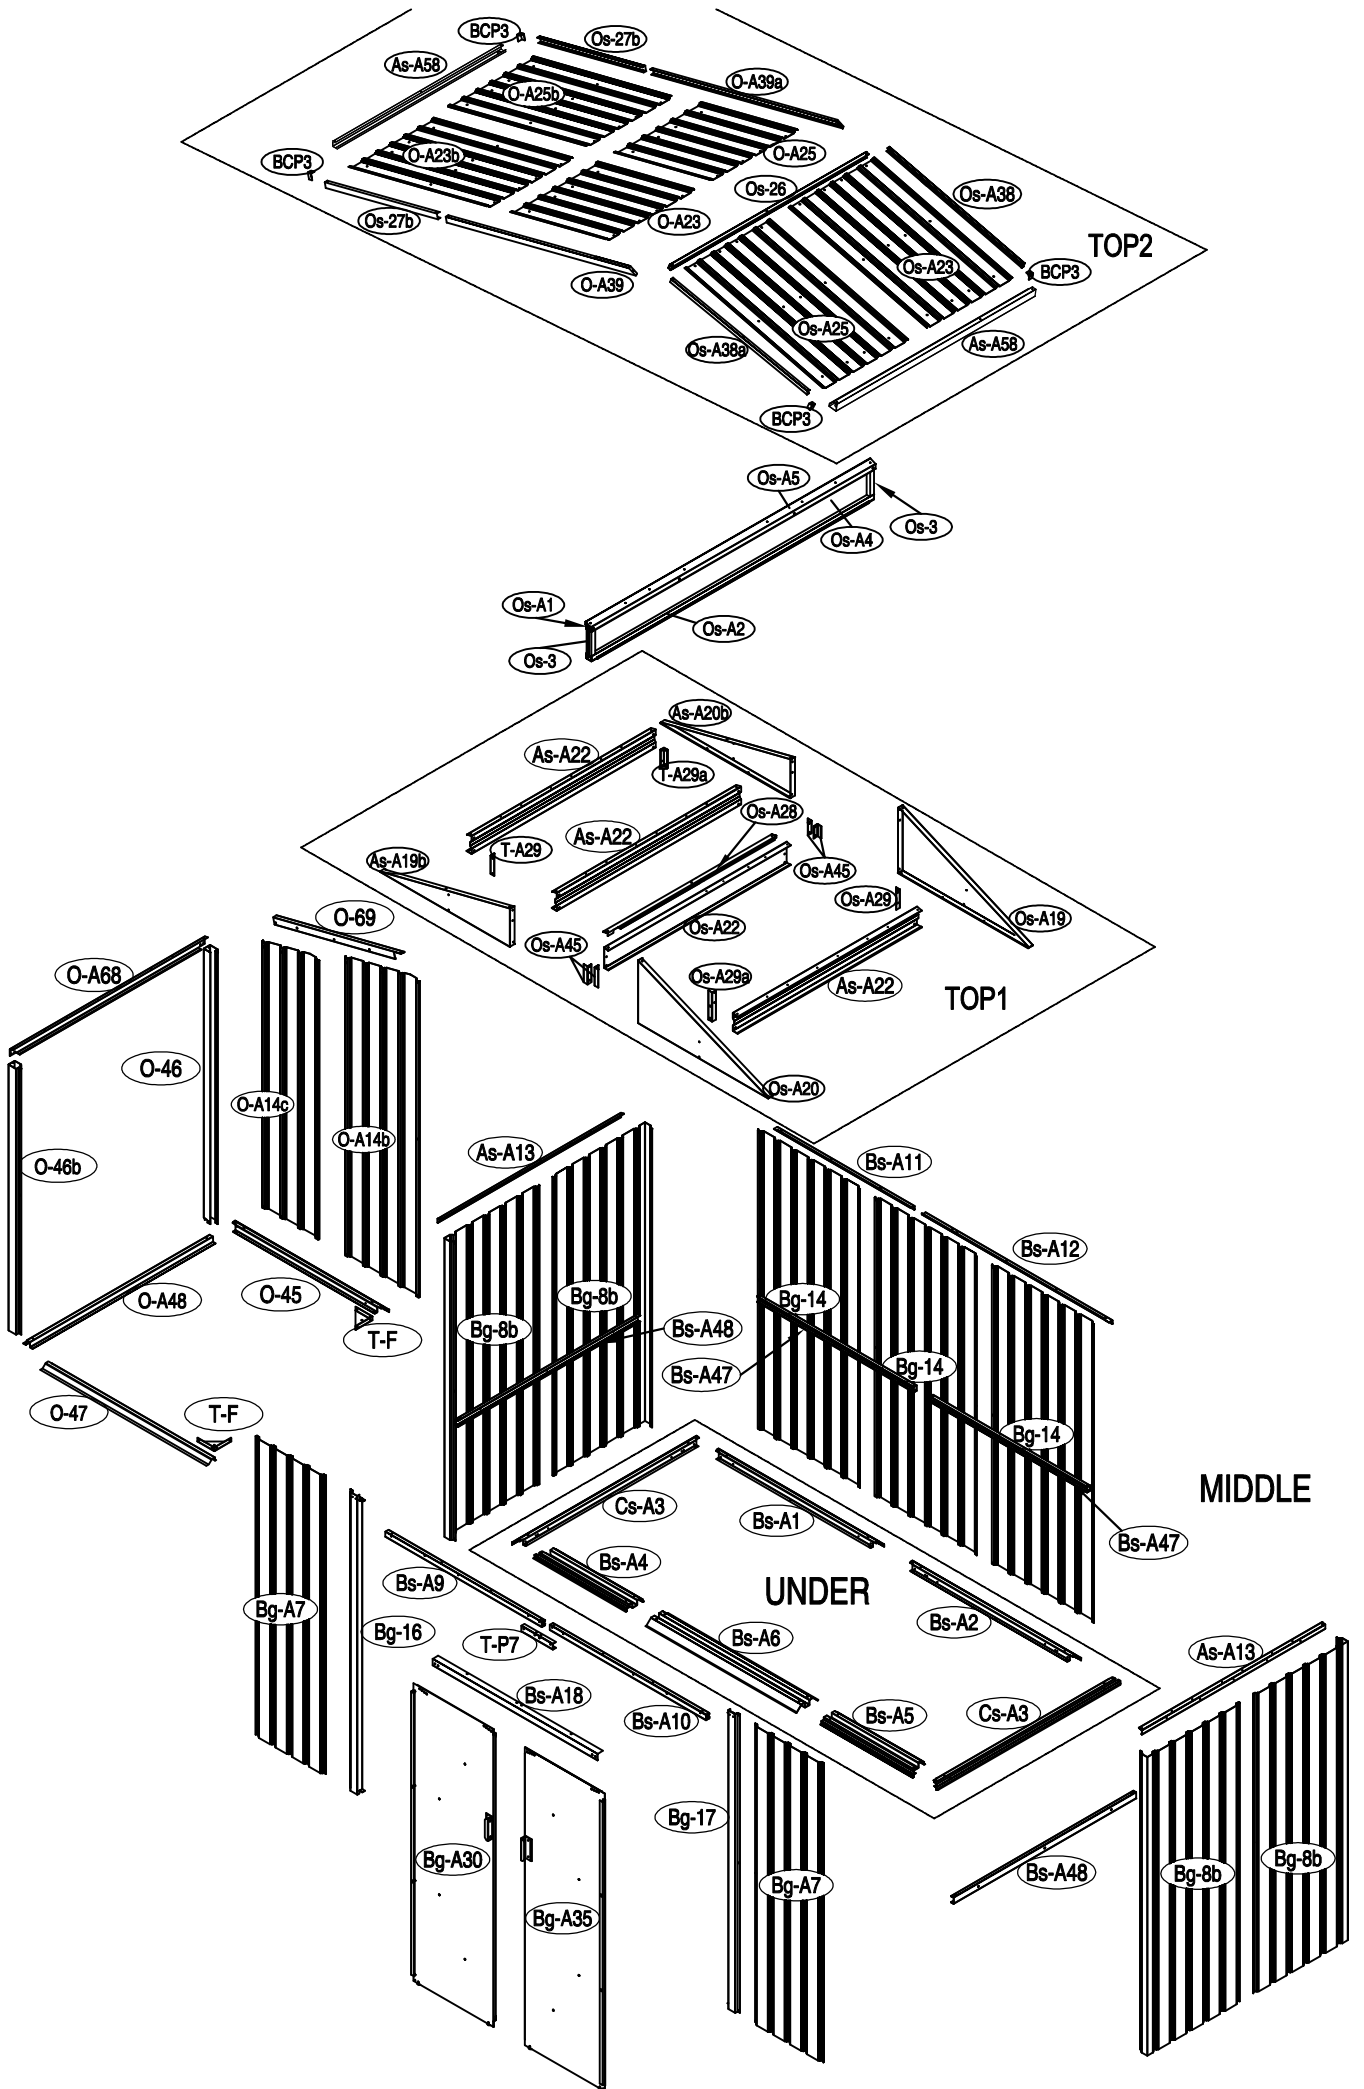

KOVOVÁ KŮLNA

Montážní návod pro kůlnu Oscar E-A

Montáž vyžaduje 2 osoby a zabere 2 - 3 hodiny času.

Velikost kůlny

Rozloha pro instalaci

1

2

3

40

41

42