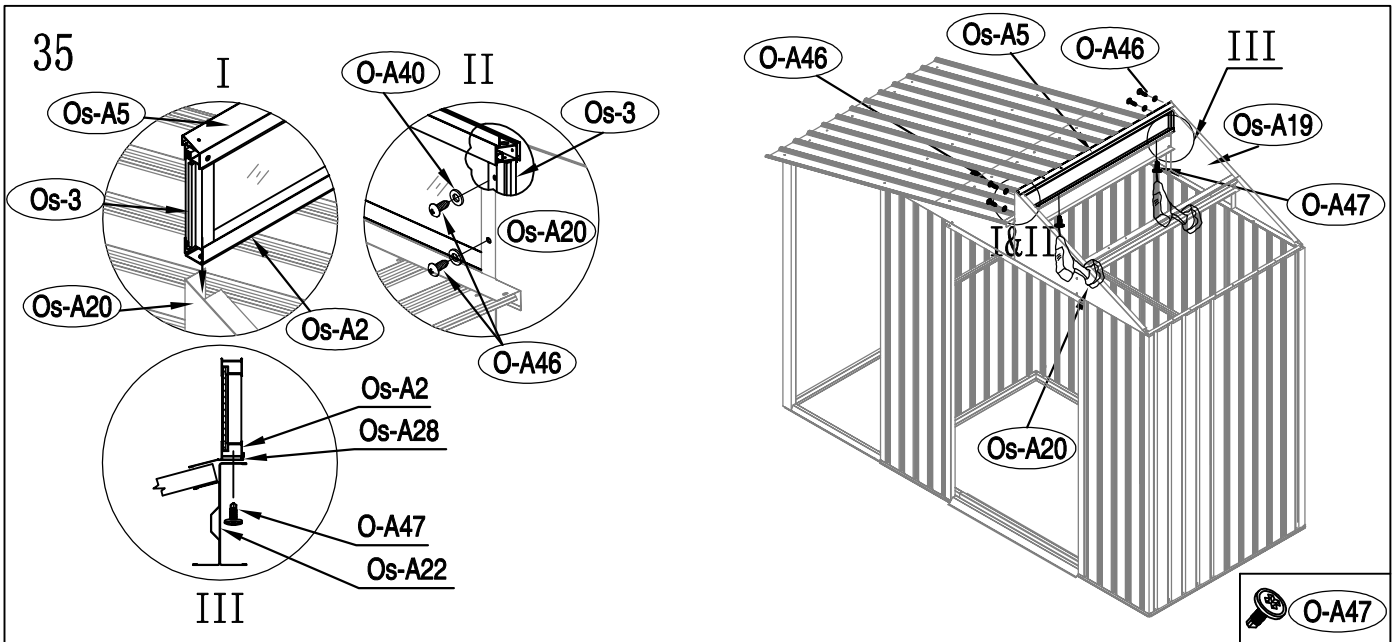

KOVOVÁ KŮLNA

Montážní návod pro kůlnu Oscar E-A

Montáž vyžaduje 2 osoby a zabere 2 - 3 hodiny času.

Velikost kůlny

Rozloha pro instalaci

1

2

3