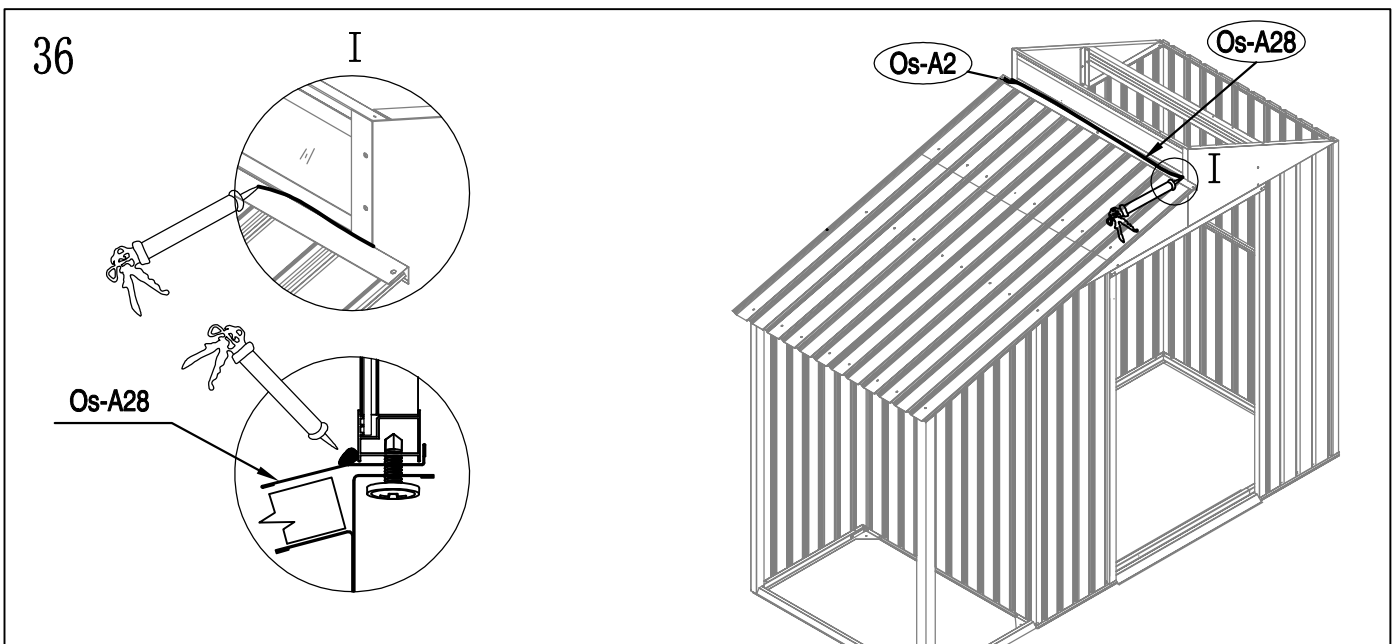

KOVOVÁ KŮLNA

Montážní návod pro kůlnu Oscar E-A

Montáž vyžaduje 2 osoby a zabere 2 - 3 hodiny času.

Velikost kůlny

Rozloha pro instalaci

1

2

3