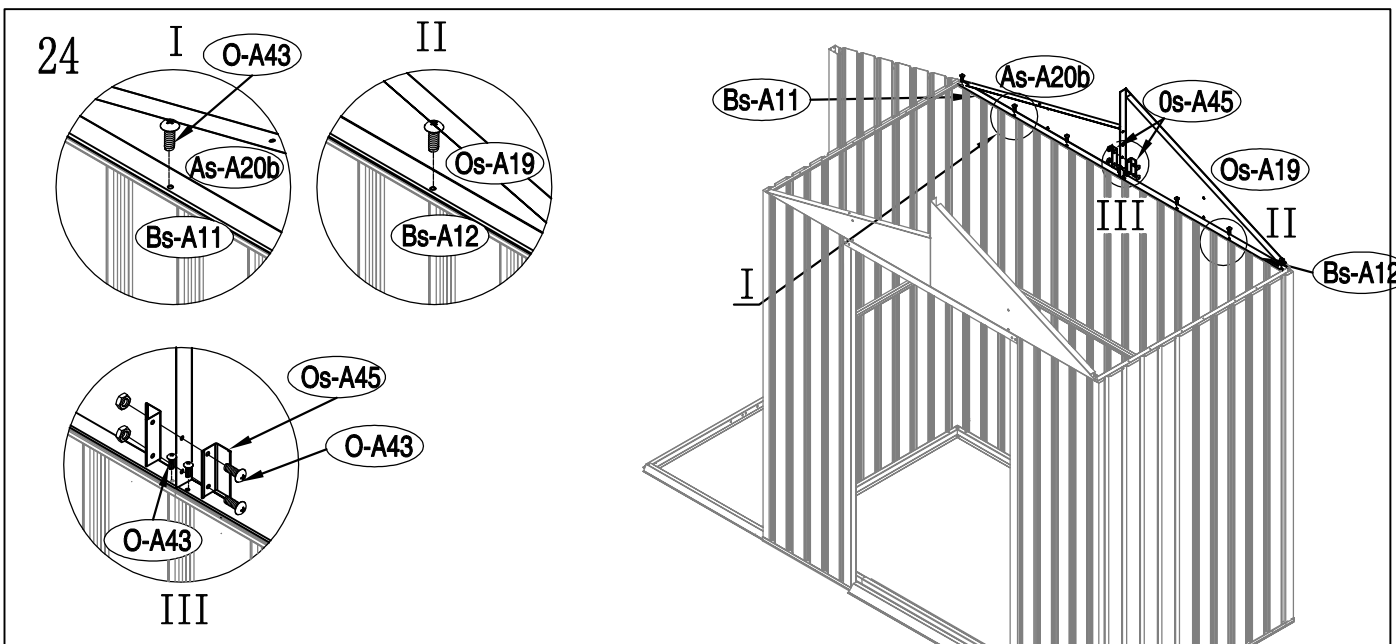

KOVOVÁ KŮLNA

Montážní návod pro kůlnu Oscar E-A

Montáž vyžaduje 2 osoby a zabere 2 - 3 hodiny času.

Velikost kůlny

Rozloha pro instalaci

1

2

3

40

41

42