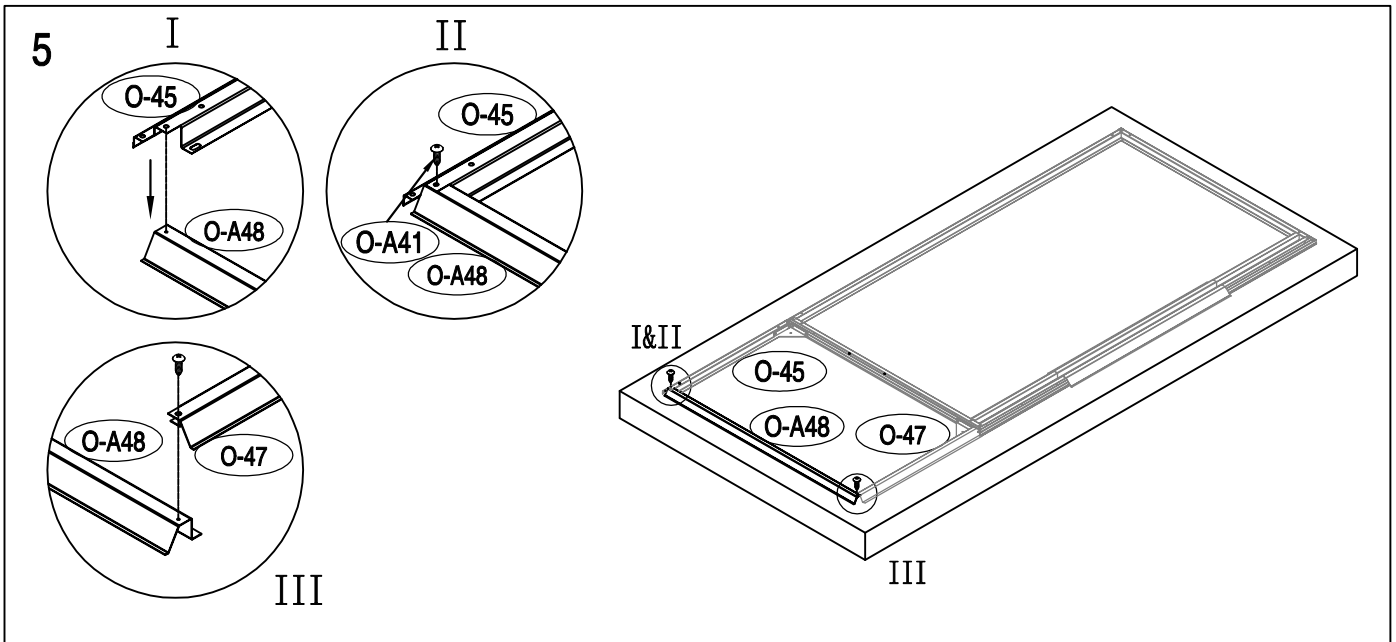

KOVOVÁ KŮLNA

Montážní návod pro kůlnu Oscar E-A

Montáž vyžaduje 2 osoby a zabere 2 - 3 hodiny času.

Velikost kůlny

Rozloha pro instalaci

1

2

3