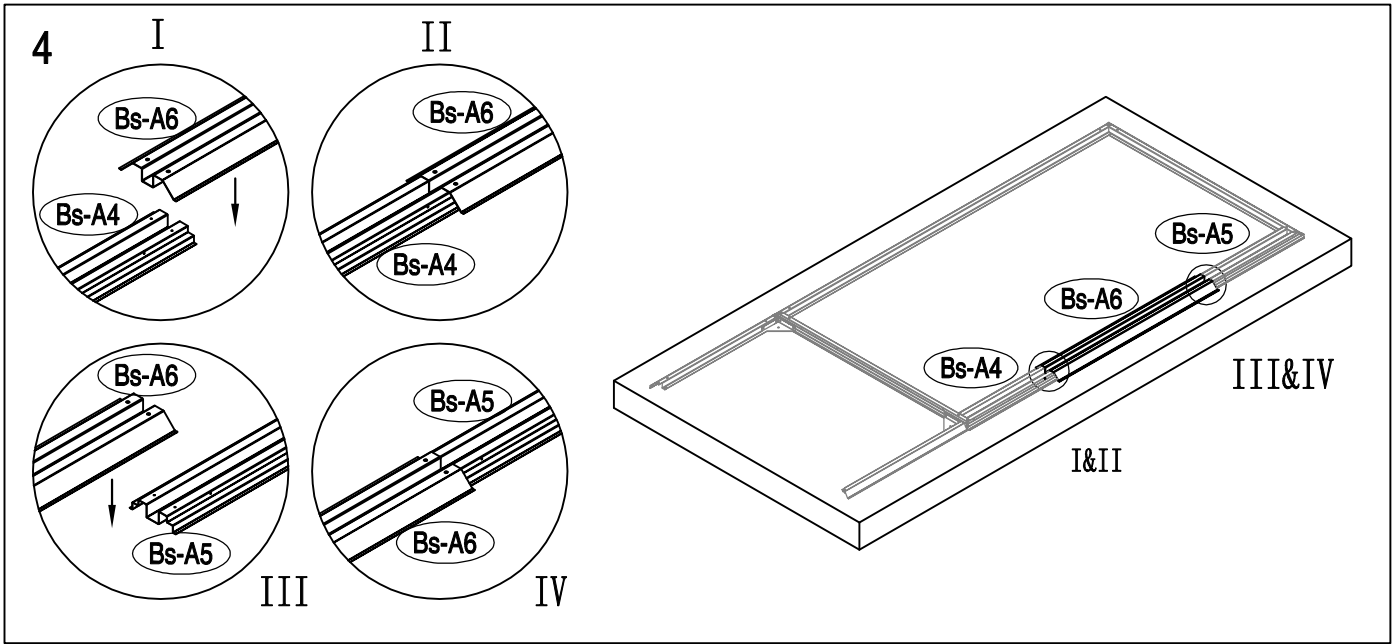

KOVOVÁ KŮLNA

Montážní návod pro kůlnu Oscar E-A

Montáž vyžaduje 2 osoby a zabere 2 - 3 hodiny času.

Velikost kůlny

Rozloha pro instalaci

1

2

3

40

41

42