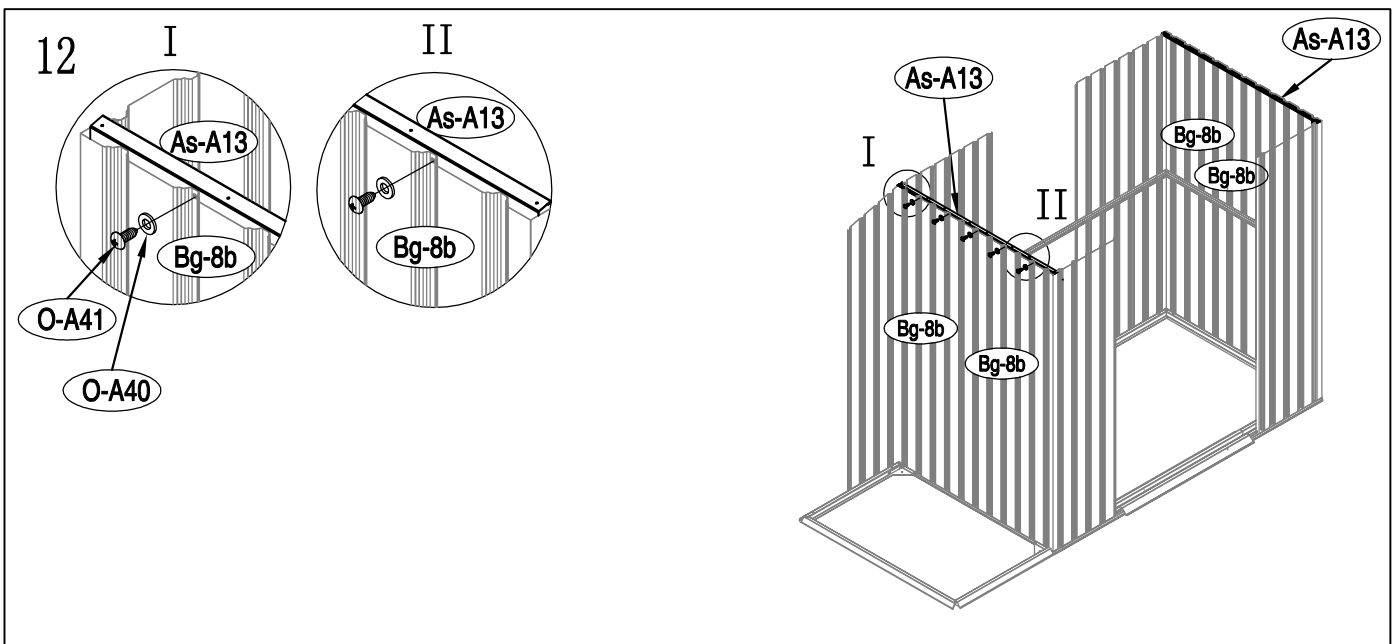

KOVOVÁ KŮLNA

Montážní návod pro kůlnu Oscar E-A

Montáž vyžaduje 2 osoby a zabere 2 - 3 hodiny času.

Velikost kůlny

Rozloha pro instalaci

1

2

3

40

41

42