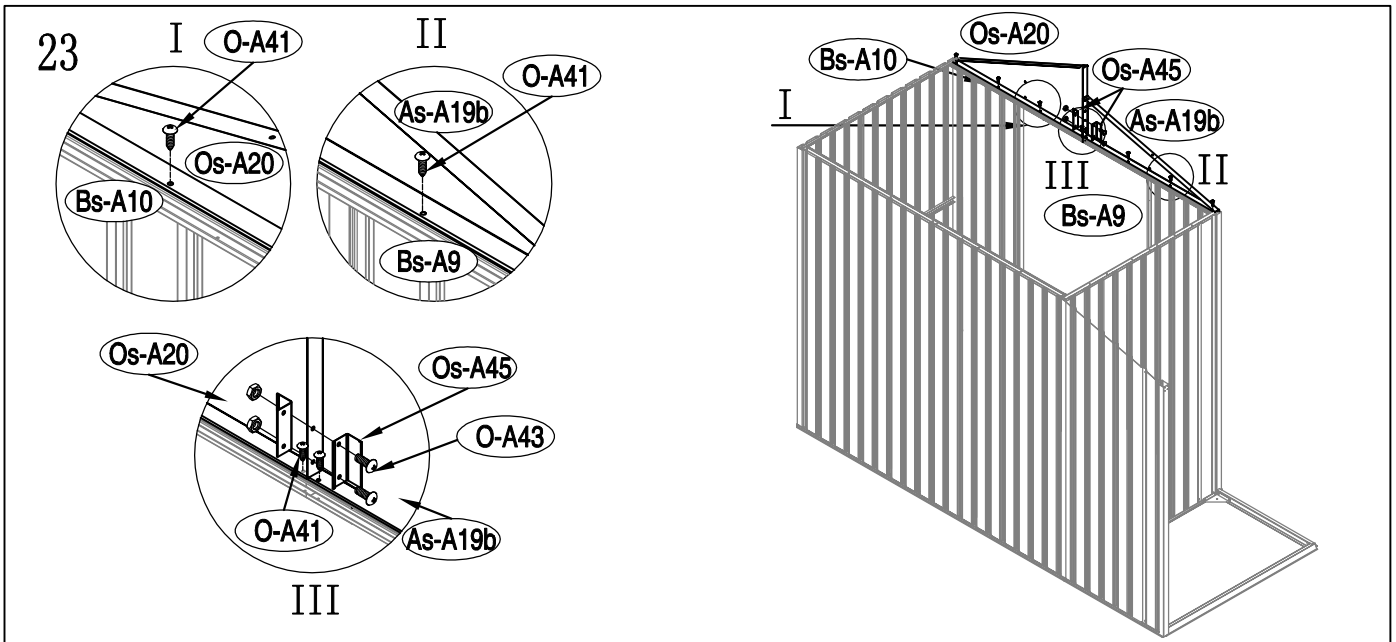

KOVOVÁ KŮLNA

Montážní návod pro kůlnu Oscar E-A

Montáž vyžaduje 2 osoby a zabere 2 - 3 hodiny času.

Velikost kůlny

Rozloha pro instalaci

1

2

3

40

41

42