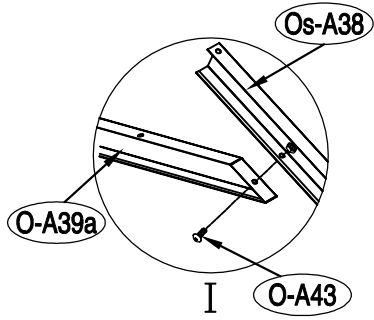

KOVOVÁ KŮLNA

Montážní návod pro kůlnu Oscar E-A

Montáž vyžaduje 2 osoby a zabere 2 - 3 hodiny času.

Velikost kůlny

Rozloha pro instalaci

1

2

3

40

41

42