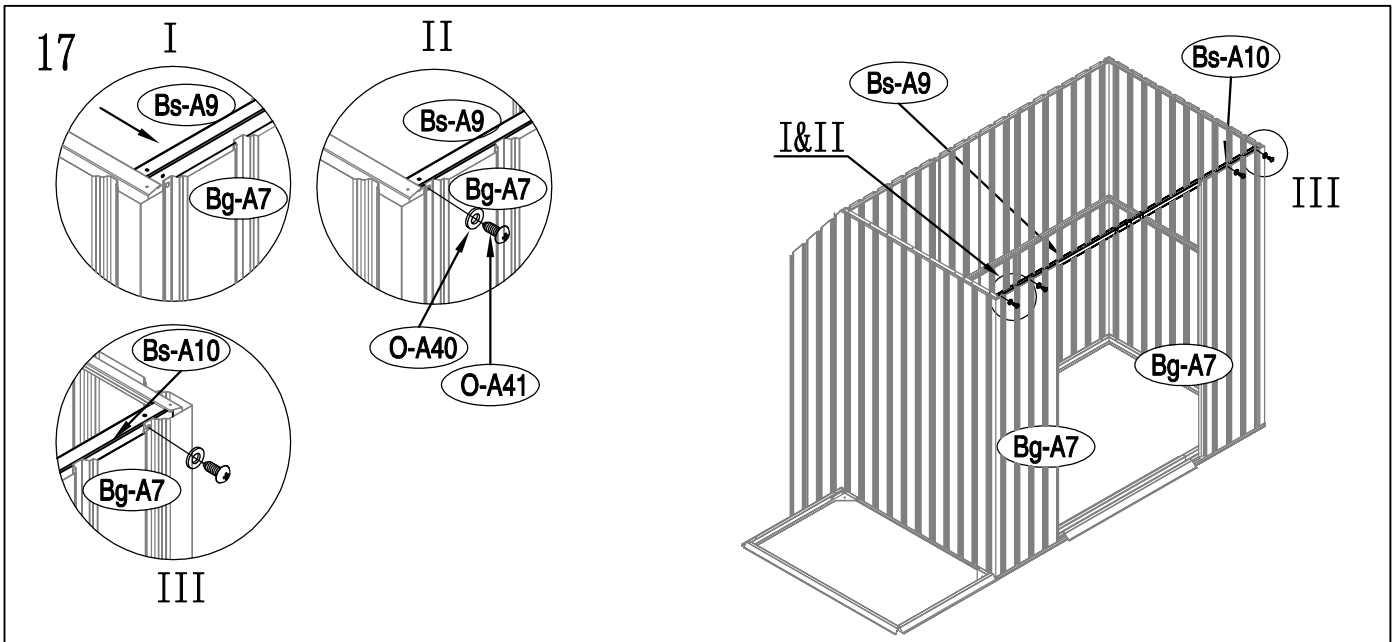

KOVOVÁ KŮLNA

Montážní návod pro kůlnu Oscar E-A

Montáž vyžaduje 2 osoby a zabere 2 - 3 hodiny času.

Velikost kůlny

Rozloha pro instalaci

1

2

3

40

41

42