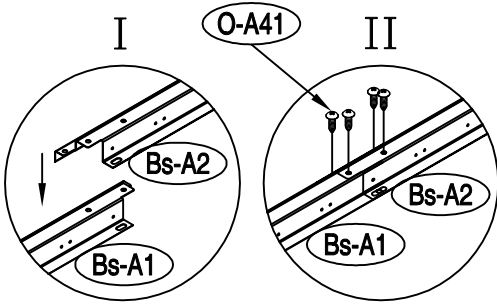

KOVOVÁ KŮLNA

Montážní návod pro kůlnu Oscar E-A

Montáž vyžaduje 2 osoby a zabere 2 - 3 hodiny času.

Velikost kůlny

Rozloha pro instalaci

1

2

3

40

41

42