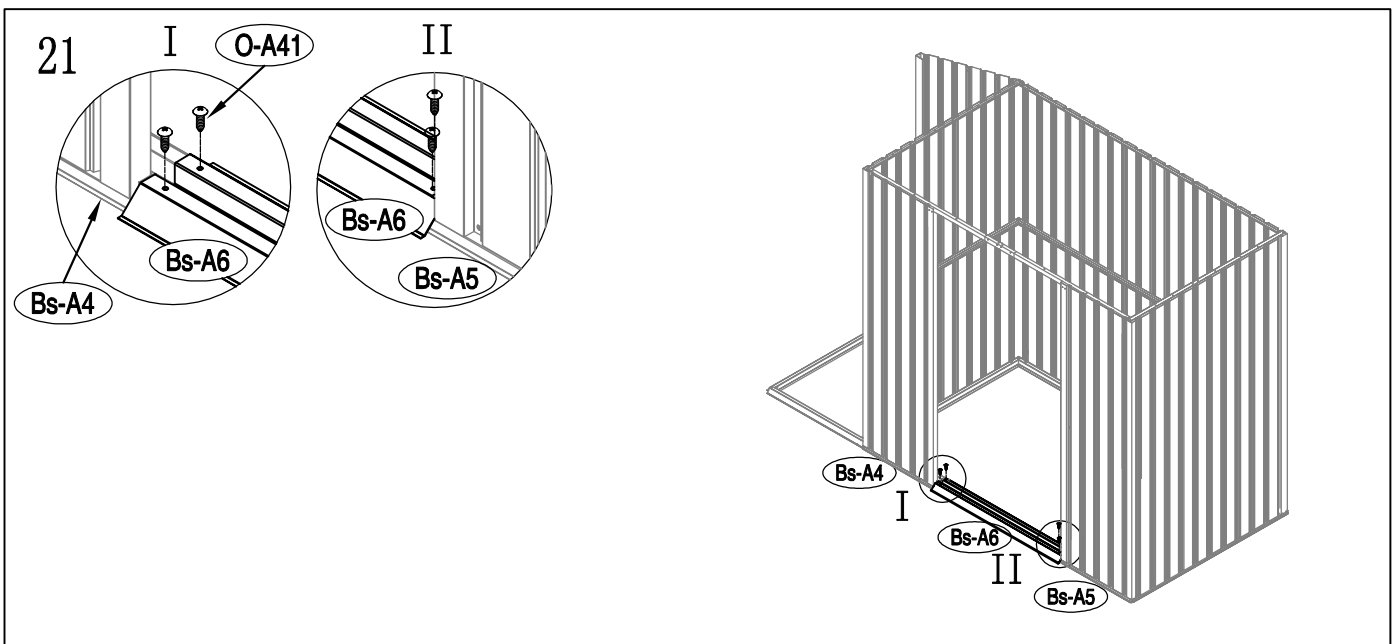

KOVOVÁ KŮLNA

Montážní návod pro kůlnu Oscar E-A

Montáž vyžaduje 2 osoby a zabere 2 - 3 hodiny času.

Velikost kůlny

Rozloha pro instalaci

1

2

3