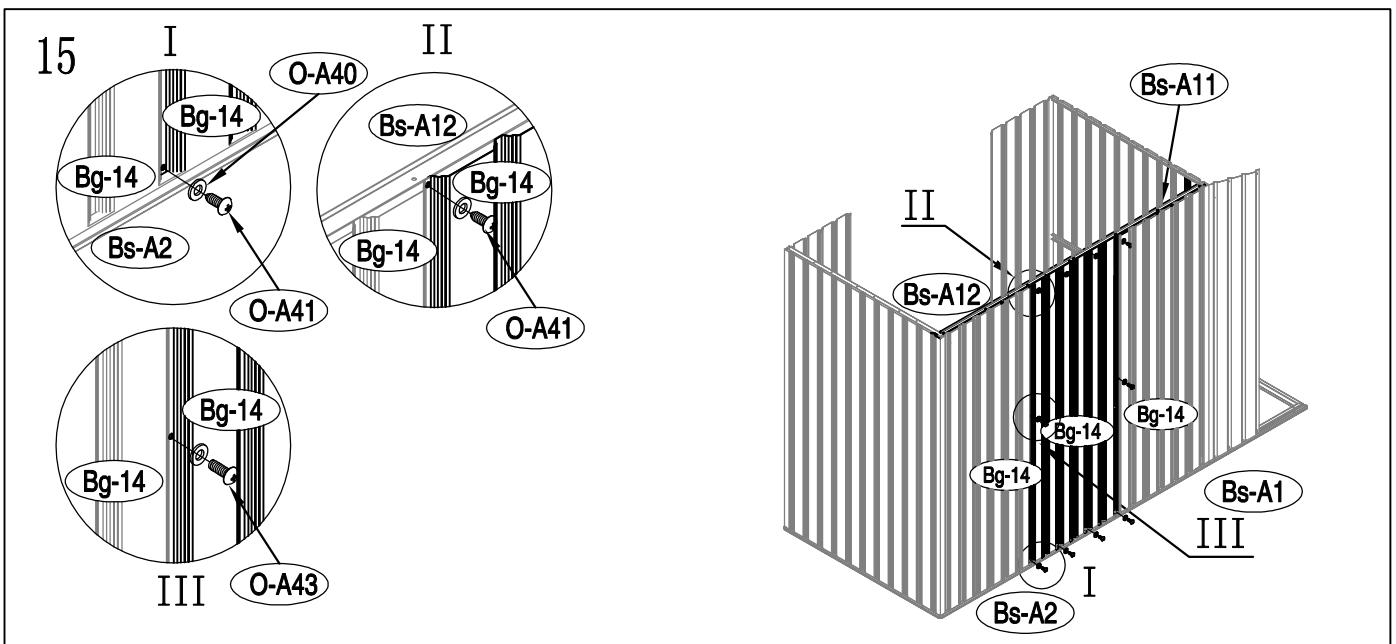

KOVOVÁ KŮLNA

Montážní návod pro kůlnu Oscar E-A

Montáž vyžaduje 2 osoby a zabere 2 - 3 hodiny času.

Velikost kůlny

Rozloha pro instalaci

1

2

3

40

41

42