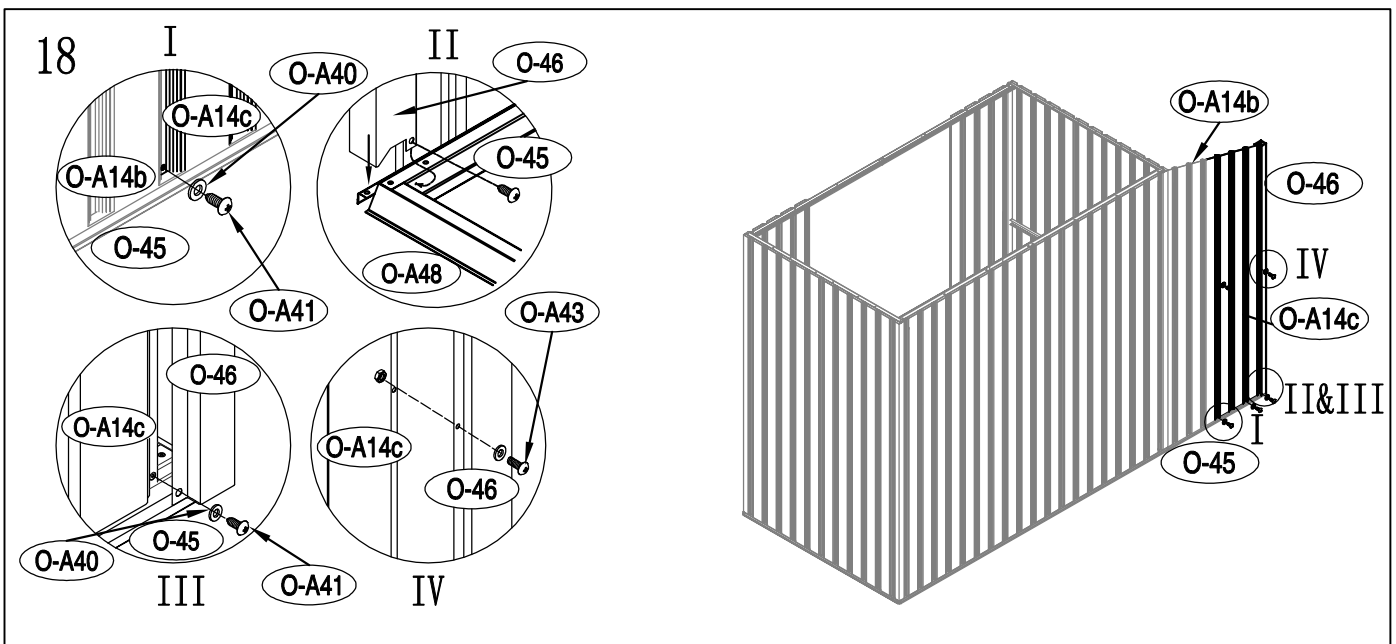

KOVOVÁ KŮLNA

Montážní návod pro kůlnu Oscar E-A

Montáž vyžaduje 2 osoby a zabere 2 - 3 hodiny času.

Velikost kůlny

Rozloha pro instalaci

1

2

3

40

41

42