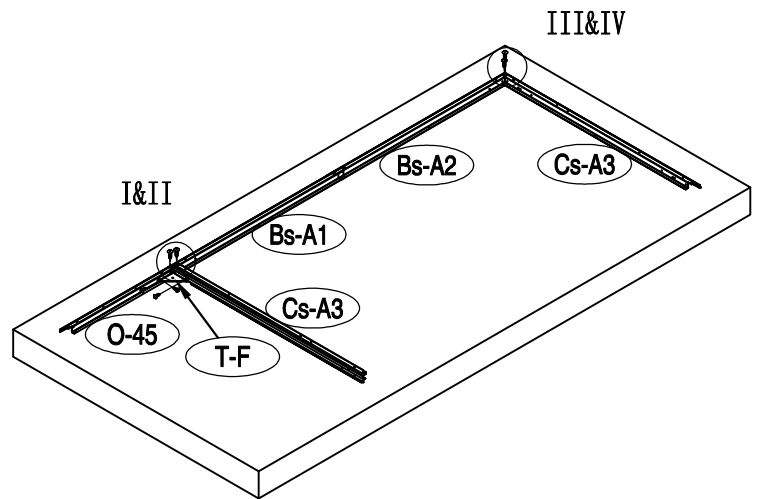

KOVOVÁ KŮLNA

Montážní návod pro kůlnu Oscar E-A

Montáž vyžaduje 2 osoby a zabere 2 - 3 hodiny času.

Velikost kůlny

Rozloha pro instalaci

1

2

3

40

41

42