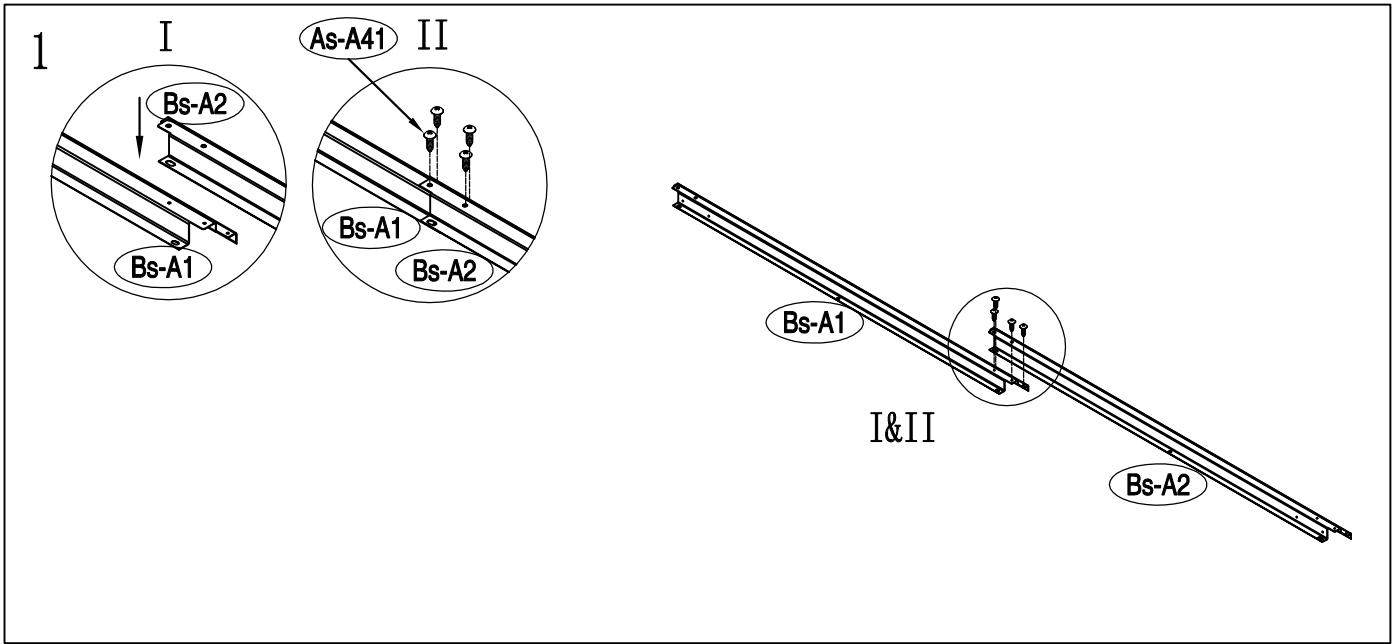

KOVOVÁ KŮLNA

5/09/2017

Montážní manuál pro kůlnu Archer A

Montáž vyžaduje 2 osoby a zabere 2 - 3 hodiny času.

Velikost kůlny Archer A

Rozloha pro instalaci

34