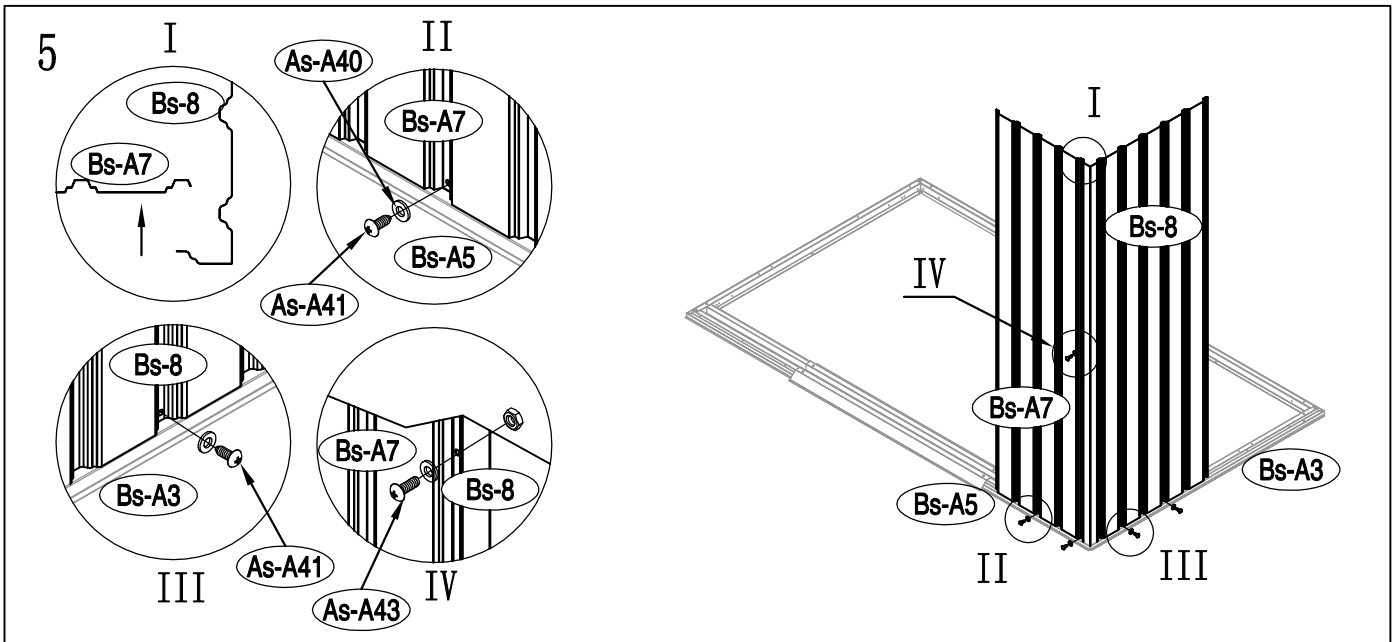

KOVOVÁ KŮLNA

5/09/2017

Montážní manuál pro kůlnu Archer A

Montáž vyžaduje 2 osoby a zabere 2 - 3 hodiny času.

Velikost kůlny Archer A

Rozloha pro instalaci

34