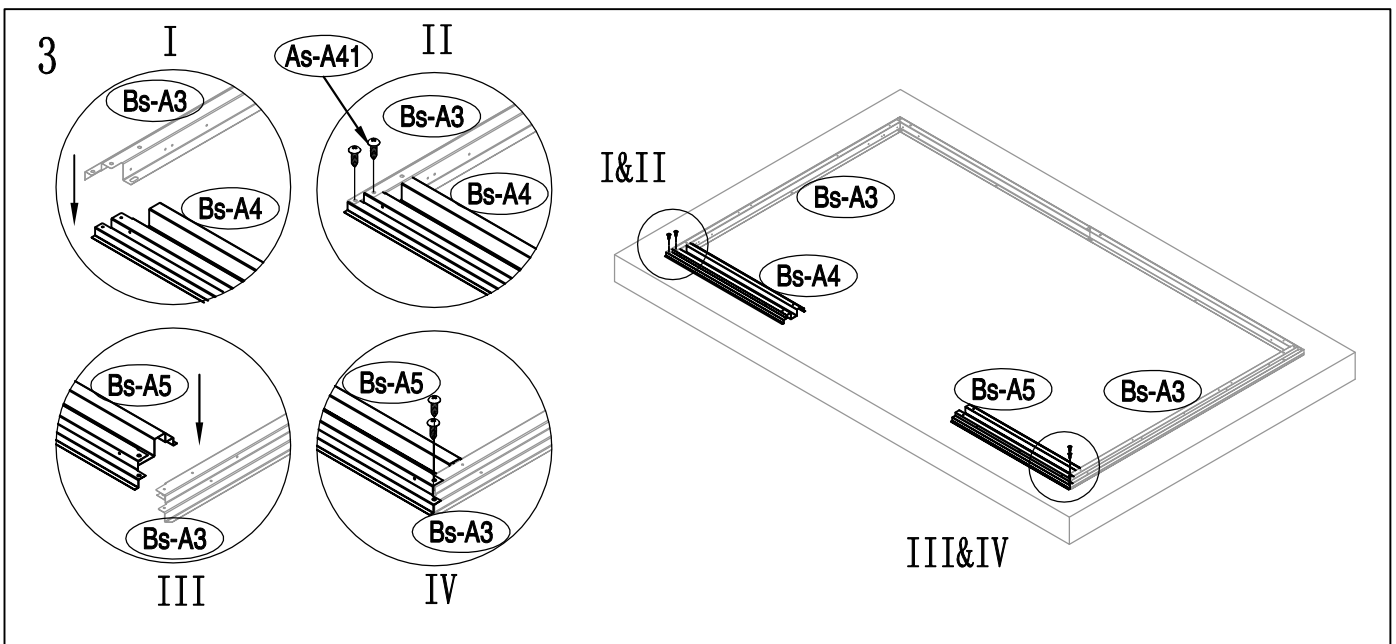

KOVOVÁ KŮLNA

5/09/2017

Montážní manuál pro kůlnu Archer A

Montáž vyžaduje 2 osoby a zabere 2 - 3 hodiny času.

Velikost kůlny Archer A

Rozloha pro instalaci

34