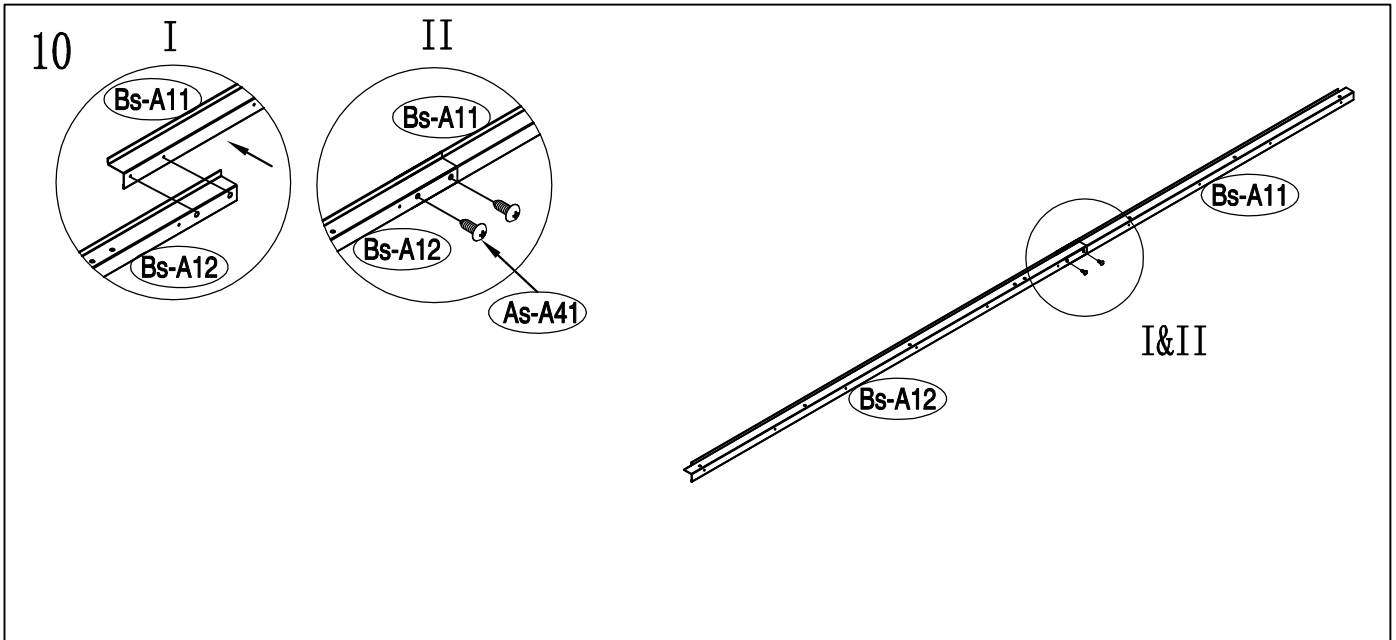

KOVOVÁ KŮLNA

5/09/2017

Montážní manuál pro kůlnu Archer A

Montáž vyžaduje 2 osoby a zabere 2 - 3 hodiny času.

Velikost kůlny Archer A

Rozloha pro instalaci

34