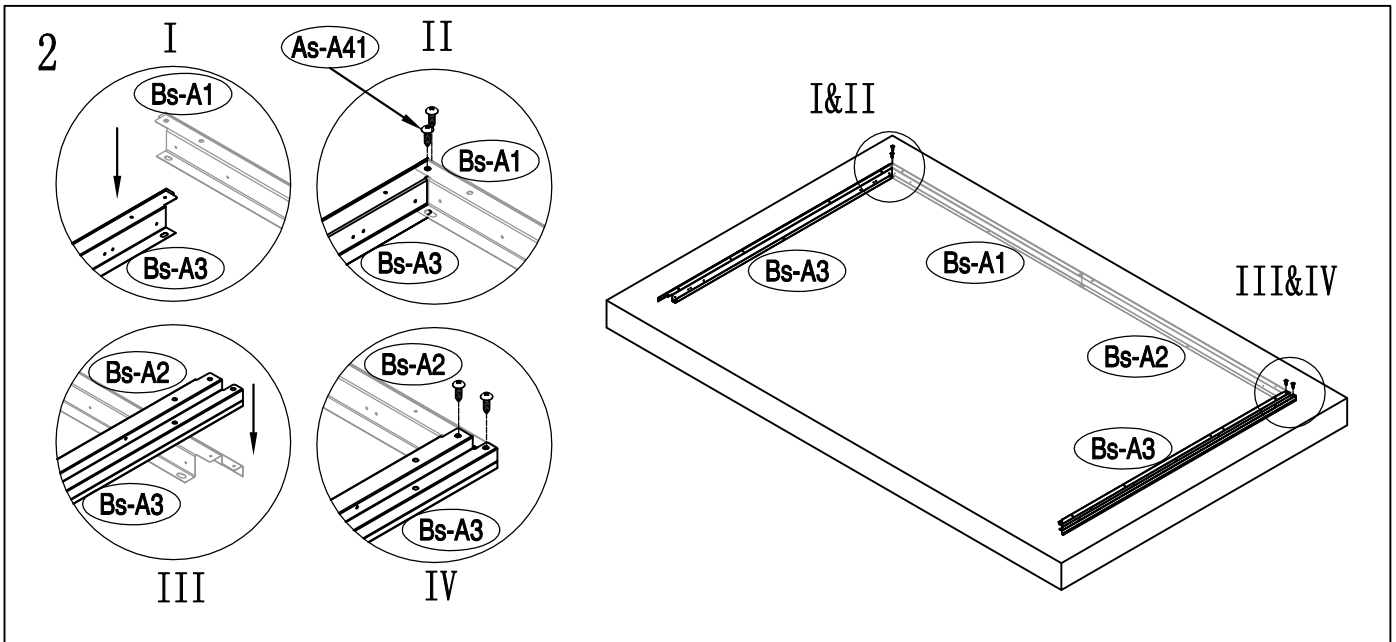

KOVOVÁ KŮLNA

5/09/2017

Montážní manuál pro kůlnu Archer A

Montáž vyžaduje 2 osoby a zabere 2 - 3 hodiny času.

Velikost kůlny Archer A

Rozloha pro instalaci

34