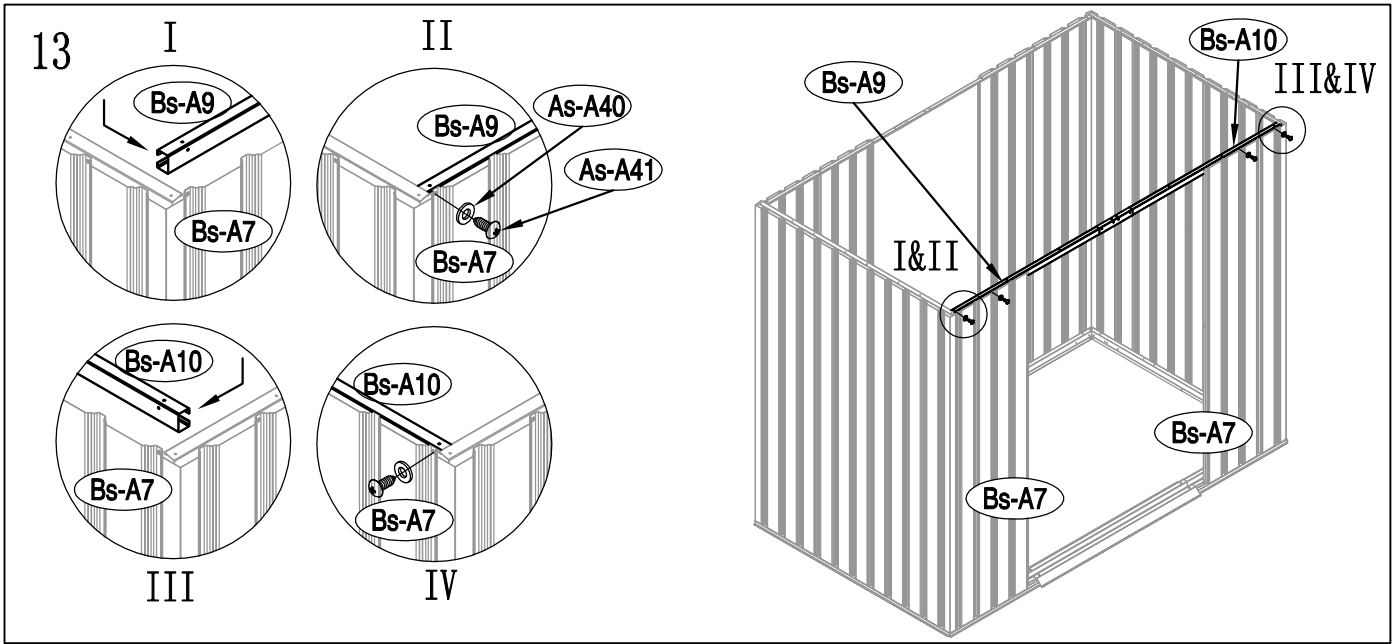

KOVOVÁ KŮLNA

5/09/2017

Montážní manuál pro kůlnu Archer A

Montáž vyžaduje 2 osoby a zabere 2 - 3 hodiny času.

Velikost kůlny Archer A

Rozloha pro instalaci

34