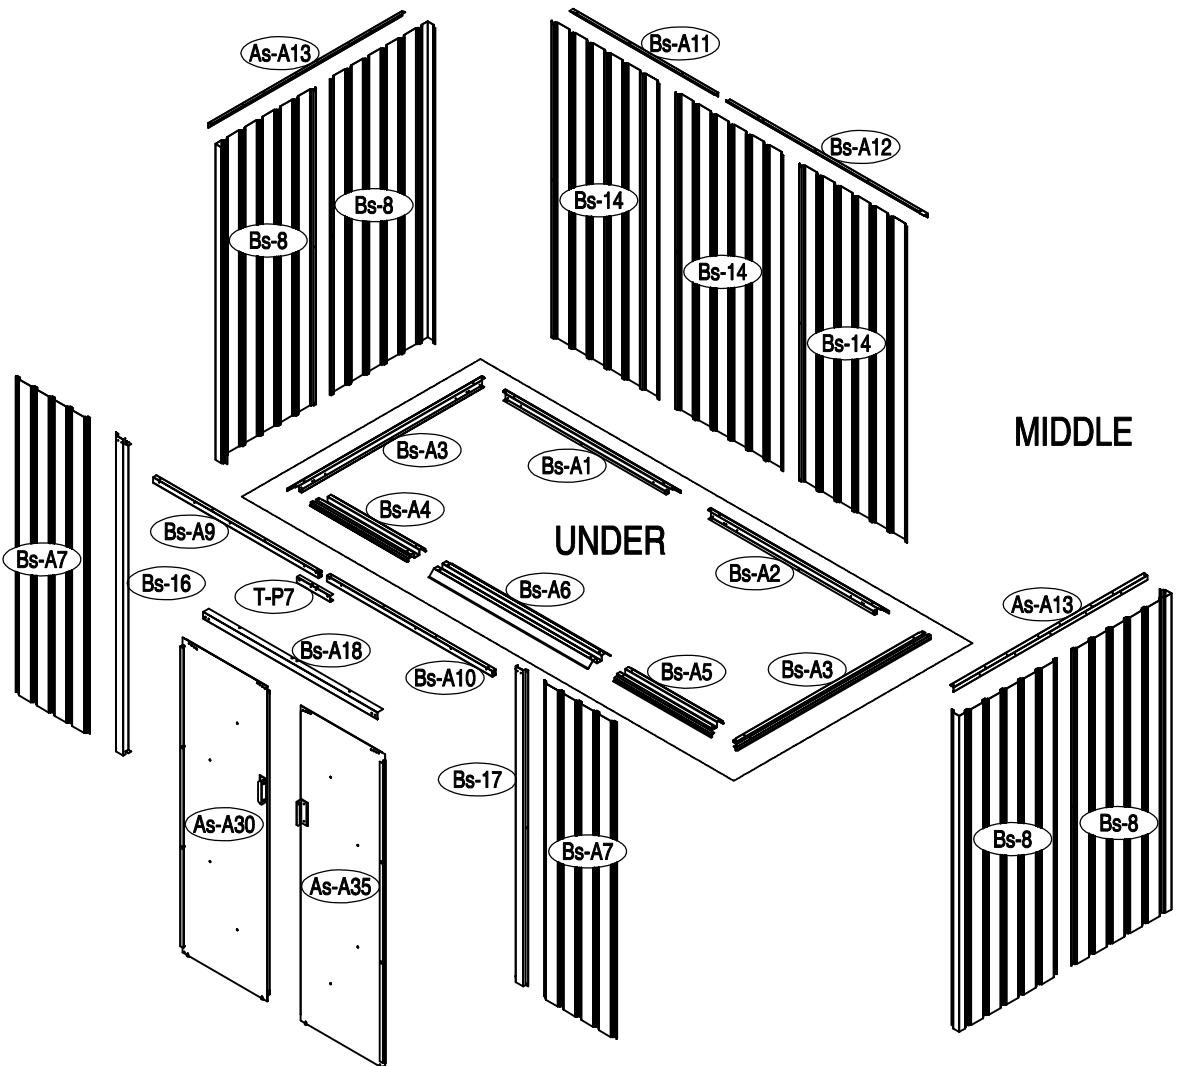

KOVOVÁ KŮLNA

5/09/2017

Montážní manuál pro kůlnu Archer A

Montáž vyžaduje 2 osoby a zabere 2 - 3 hodiny času.

Velikost kůlny Archer A

Rozloha pro instalaci

34