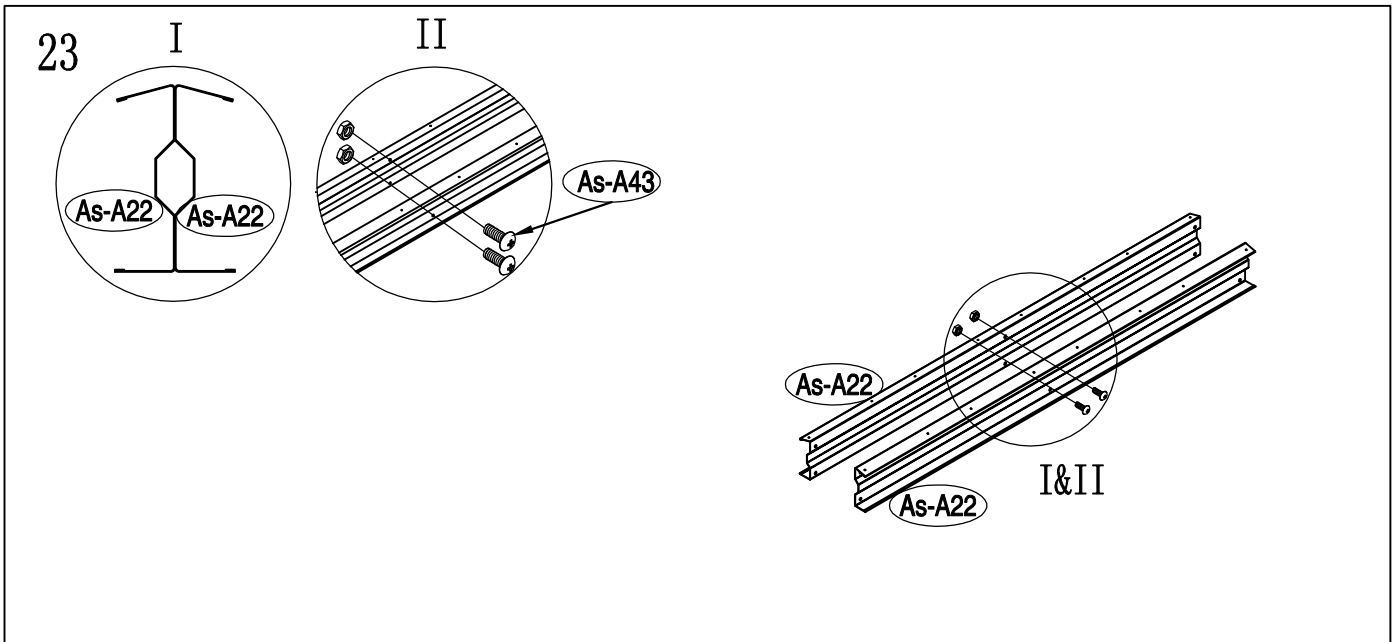

KOVOVÁ KŮLNA

5/09/2017

Montážní manuál pro kůlnu Archer A

Montáž vyžaduje 2 osoby a zabere 2 - 3 hodiny času.

Velikost kůlny Archer A

Rozloha pro instalaci

34