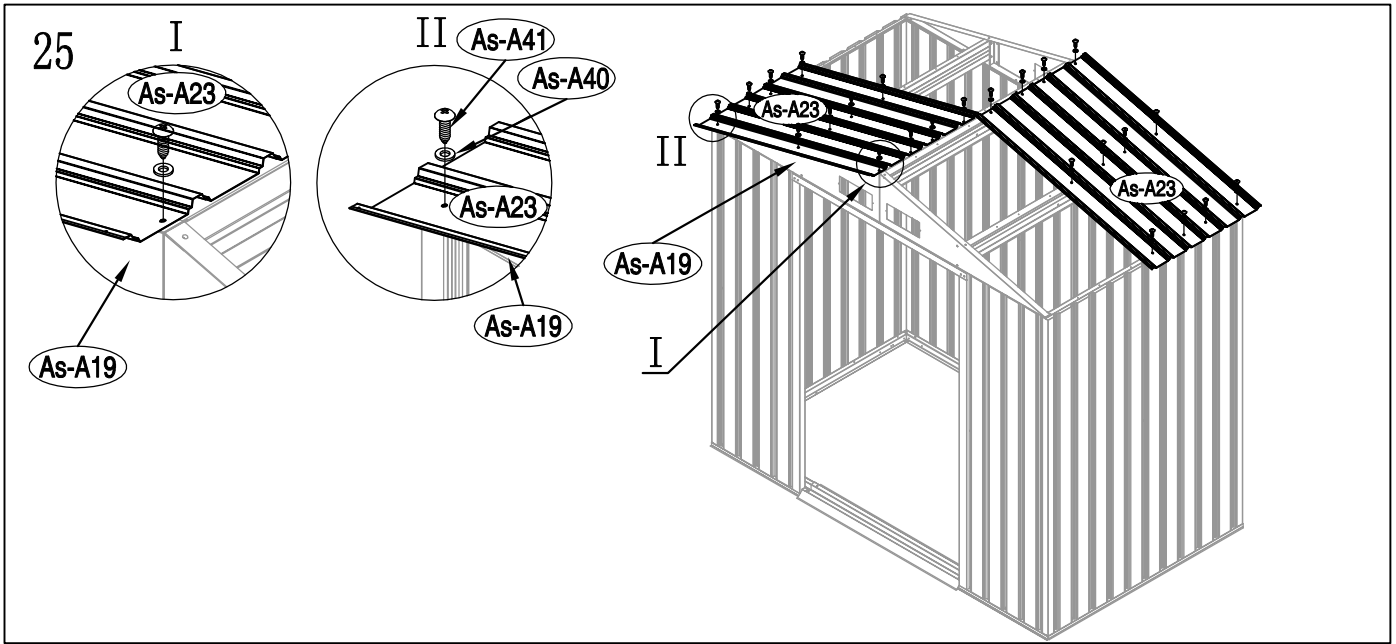

KOVOVÁ KŮLNA

5/09/2017

Montážní manuál pro kůlnu Archer A

Montáž vyžaduje 2 osoby a zabere 2 - 3 hodiny času.

Velikost kůlny Archer A

Rozloha pro instalaci

34