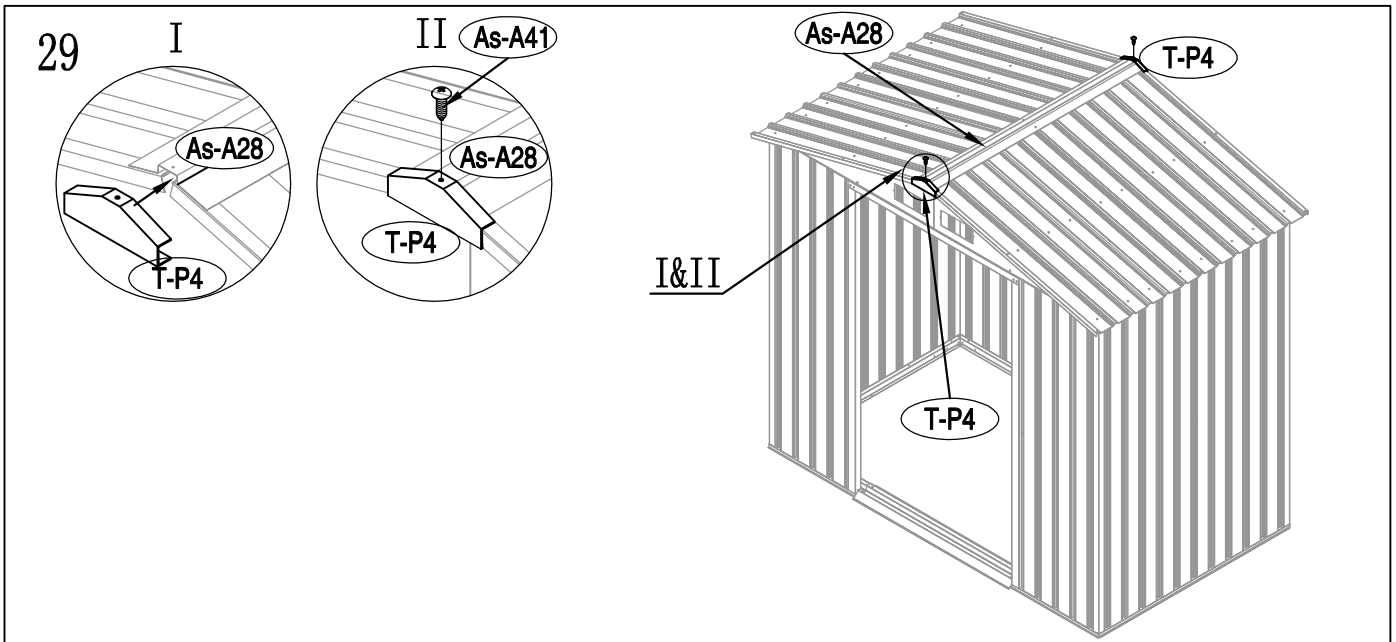

KOVOVÁ KŮLNA

5/09/2017

Montážní manuál pro kůlnu Archer A

Montáž vyžaduje 2 osoby a zabere 2 - 3 hodiny času.

Velikost kůlny Archer A

Rozloha pro instalaci

34