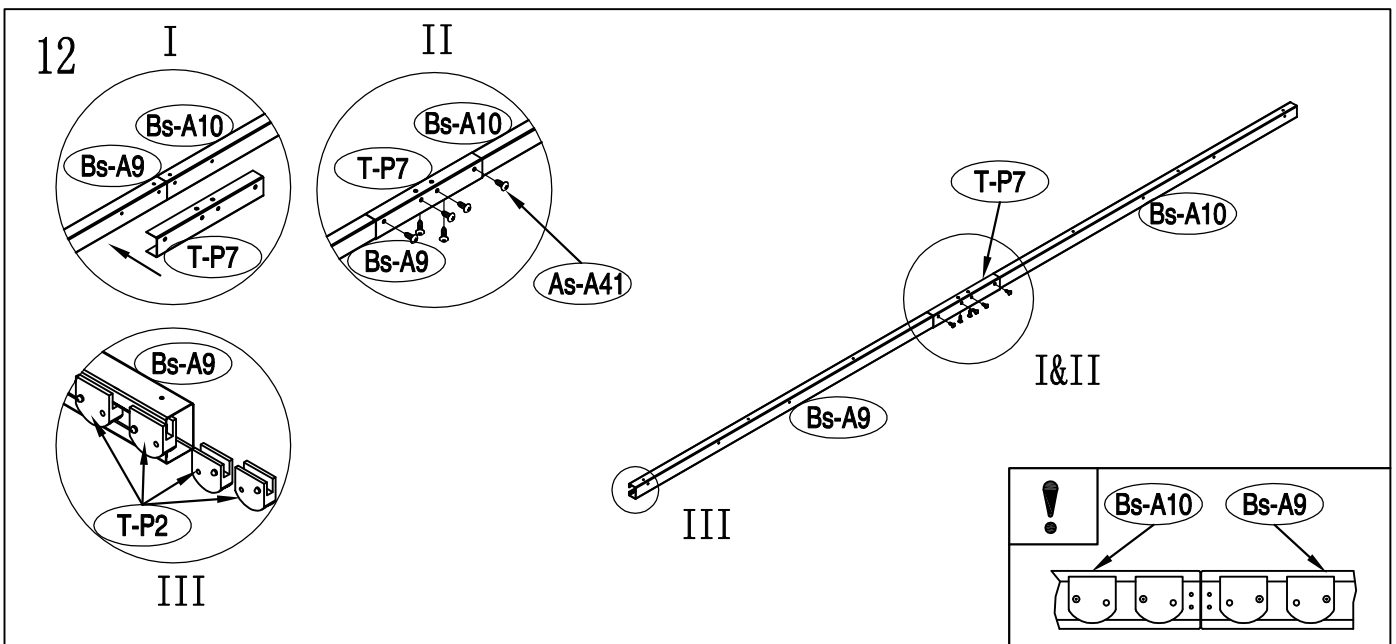

KOVOVÁ KŮLNA

5/09/2017

Montážní manuál pro kůlnu Archer A

Montáž vyžaduje 2 osoby a zabere 2 - 3 hodiny času.

Velikost kůlny Archer A

Rozloha pro instalaci

34