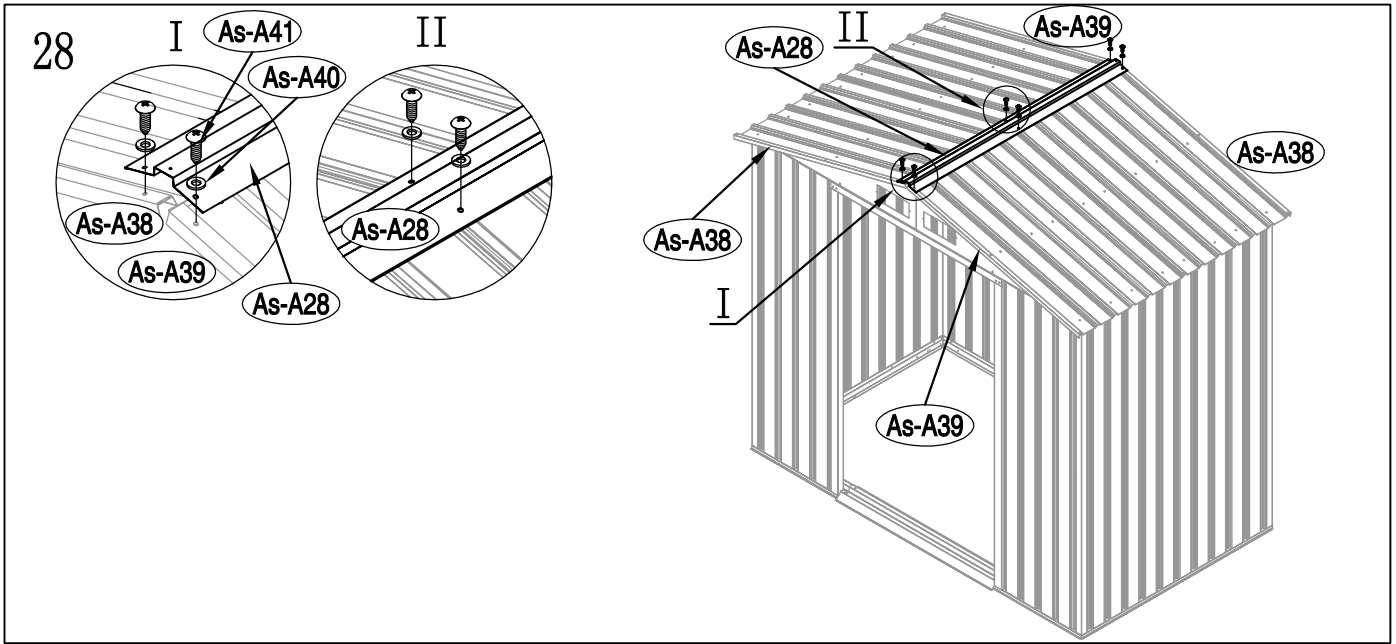

KOVOVÁ KŮLNA

5/09/2017

Montážní manuál pro kůlnu Archer A

Montáž vyžaduje 2 osoby a zabere 2 - 3 hodiny času.

Velikost kůlny Archer A

Rozloha pro instalaci

34