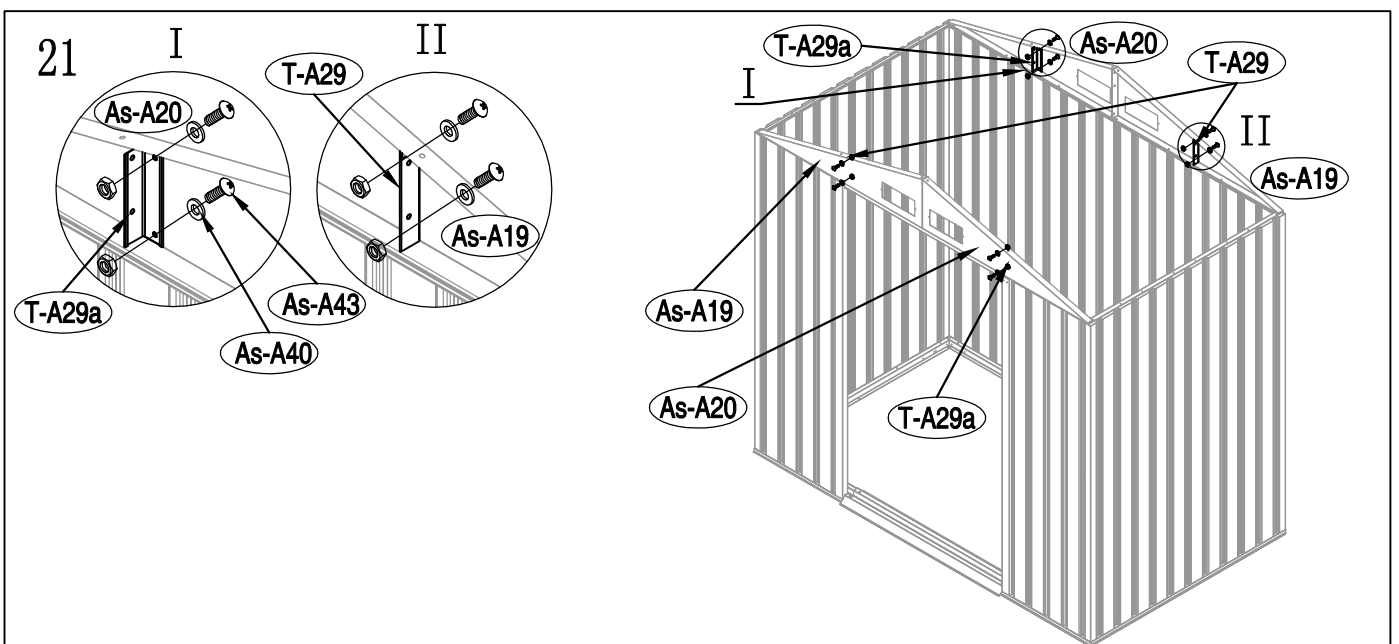

KOVOVÁ KŮLNA

5/09/2017

Montážní manuál pro kůlnu Archer A

Montáž vyžaduje 2 osoby a zabere 2 - 3 hodiny času.

Velikost kůlny Archer A

Rozloha pro instalaci

34