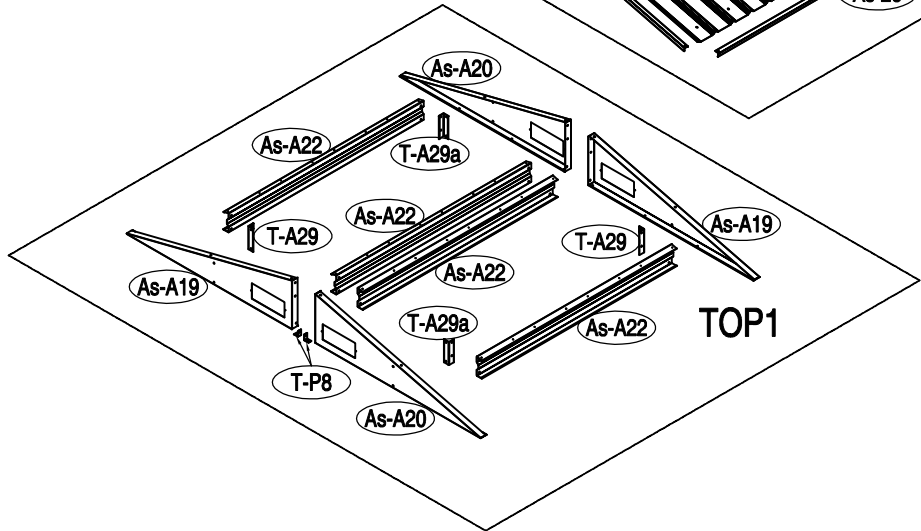

KOVOVÁ KŮLNA

5/09/2017

Montážní manuál pro kůlnu Archer A

Montáž vyžaduje 2 osoby a zabere 2 - 3 hodiny času.

Velikost kůlny Archer A

Rozloha pro instalaci

34