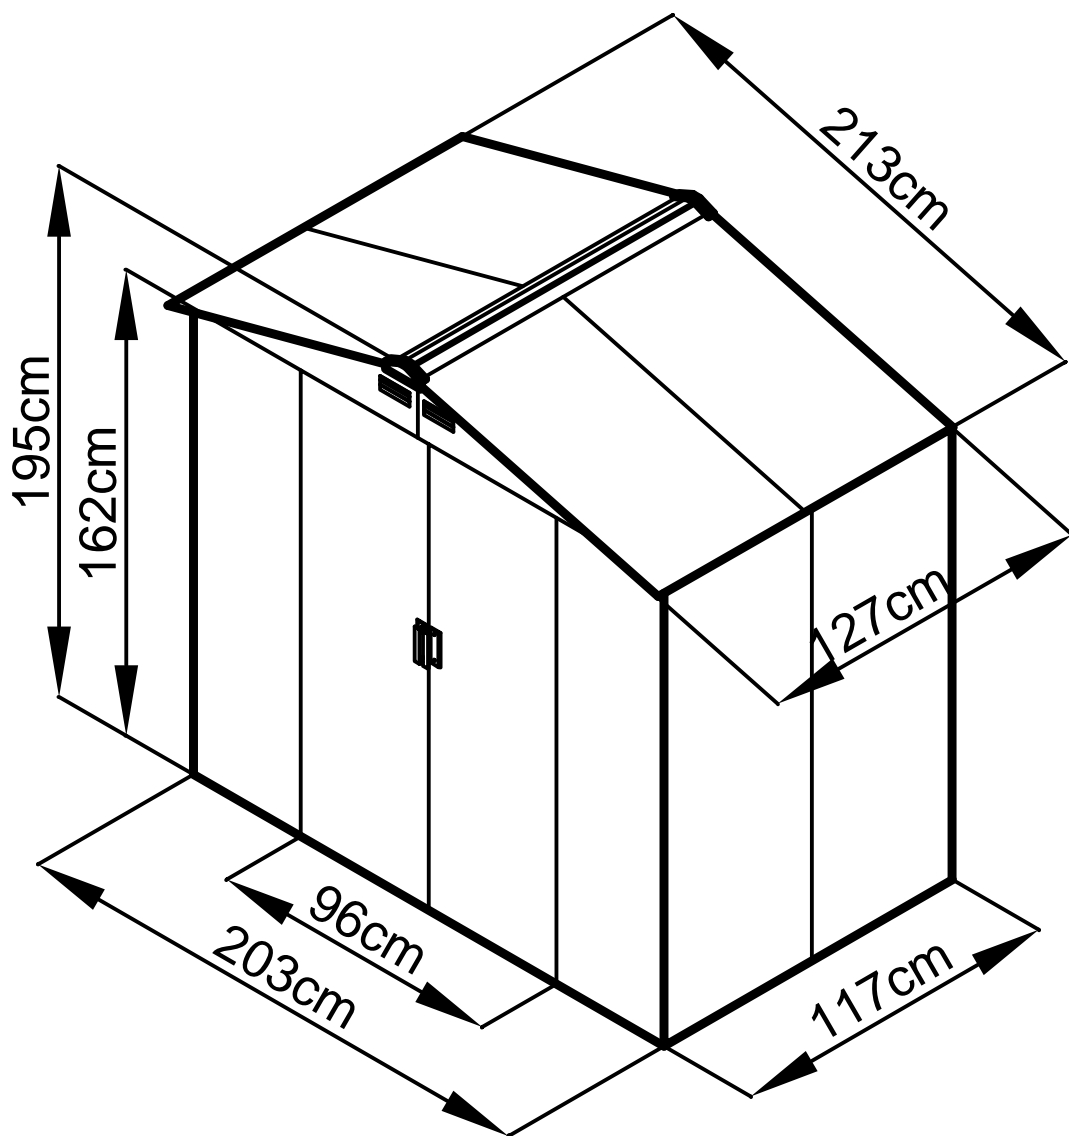

KOVOVÁ KŮLNA

5/09/2017

Montážní manuál pro kůlnu Archer A

Montáž vyžaduje 2 osoby a zabere 2 - 3 hodiny času.

Velikost kůlny Archer A

Rozloha pro instalaci

34