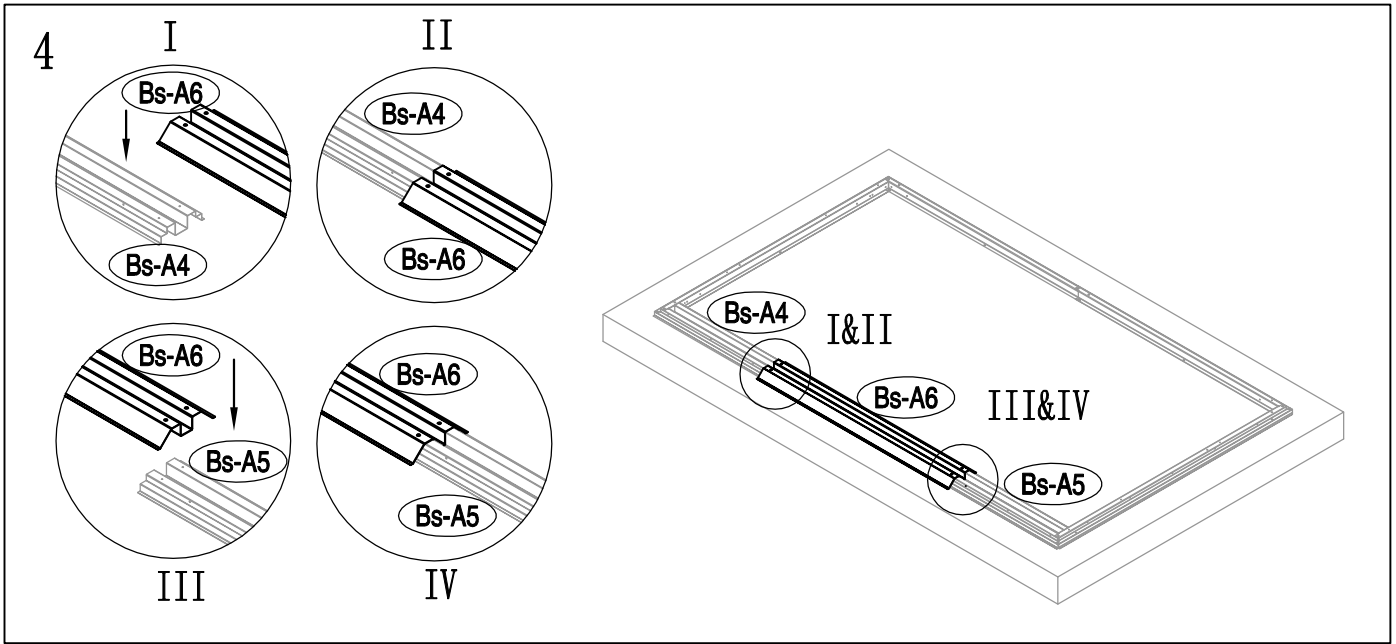

KOVOVÁ KŮLNA

5/09/2017

Montážní manuál pro kůlnu Archer A

Montáž vyžaduje 2 osoby a zabere 2 - 3 hodiny času.

Velikost kůlny Archer A

Rozloha pro instalaci

34