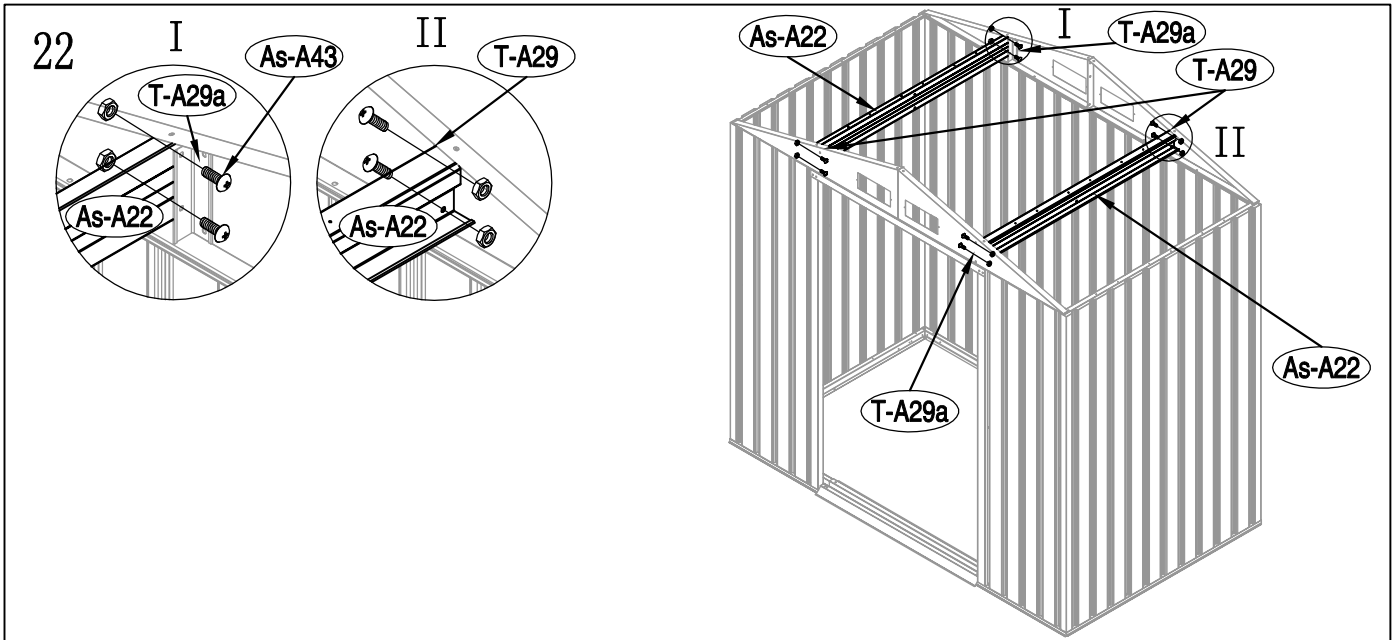

KOVOVÁ KŮLNA

5/09/2017

Montážní manuál pro kůlnu Archer A

Montáž vyžaduje 2 osoby a zabere 2 - 3 hodiny času.

Velikost kůlny Archer A

Rozloha pro instalaci

34