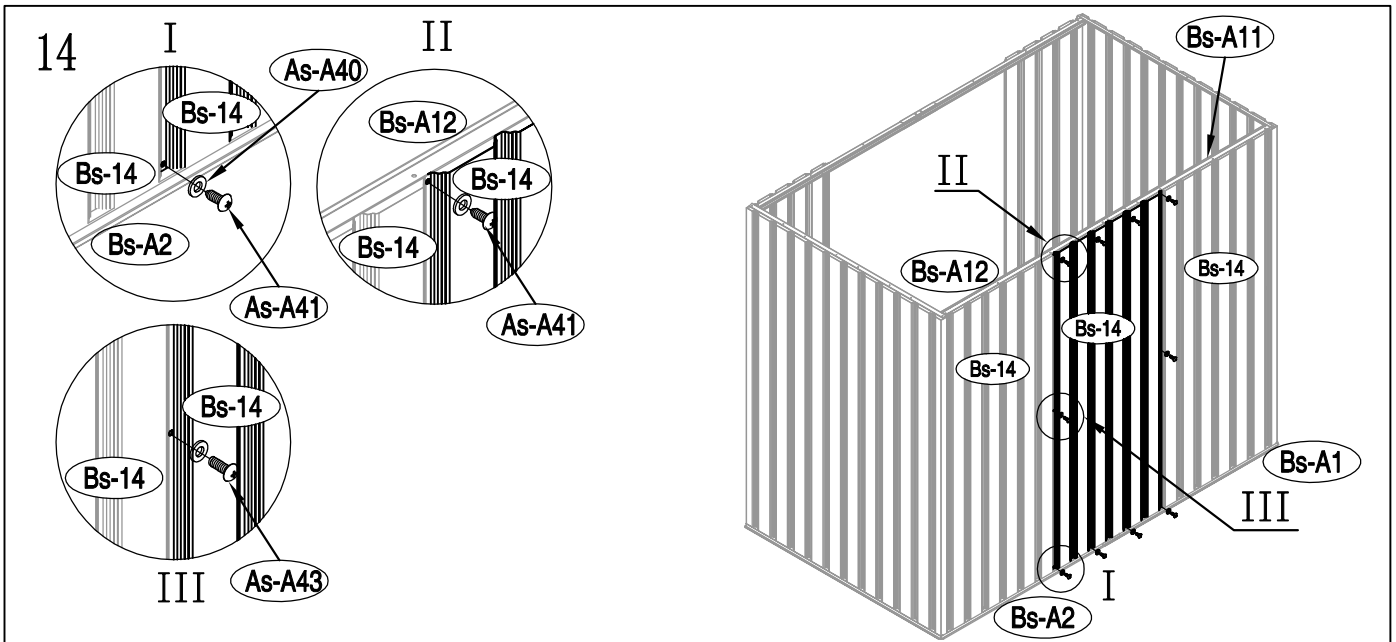

KOVOVÁ KŮLNA

5/09/2017

Montážní manuál pro kůlnu Archer A

Montáž vyžaduje 2 osoby a zabere 2 - 3 hodiny času.

Velikost kůlny Archer A

Rozloha pro instalaci

34