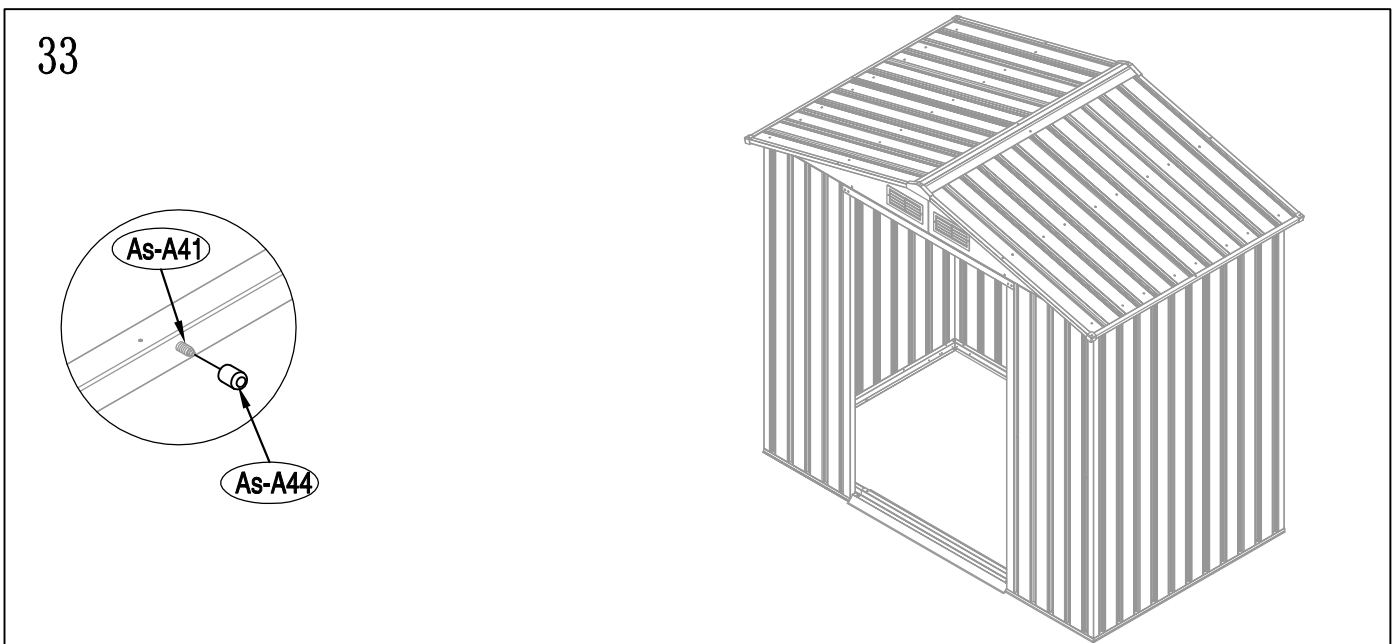

KOVOVÁ KŮLNA

5/09/2017

Montážní manuál pro kůlnu Archer A

Montáž vyžaduje 2 osoby a zabere 2 - 3 hodiny času.

Velikost kůlny Archer A

Rozloha pro instalaci

34