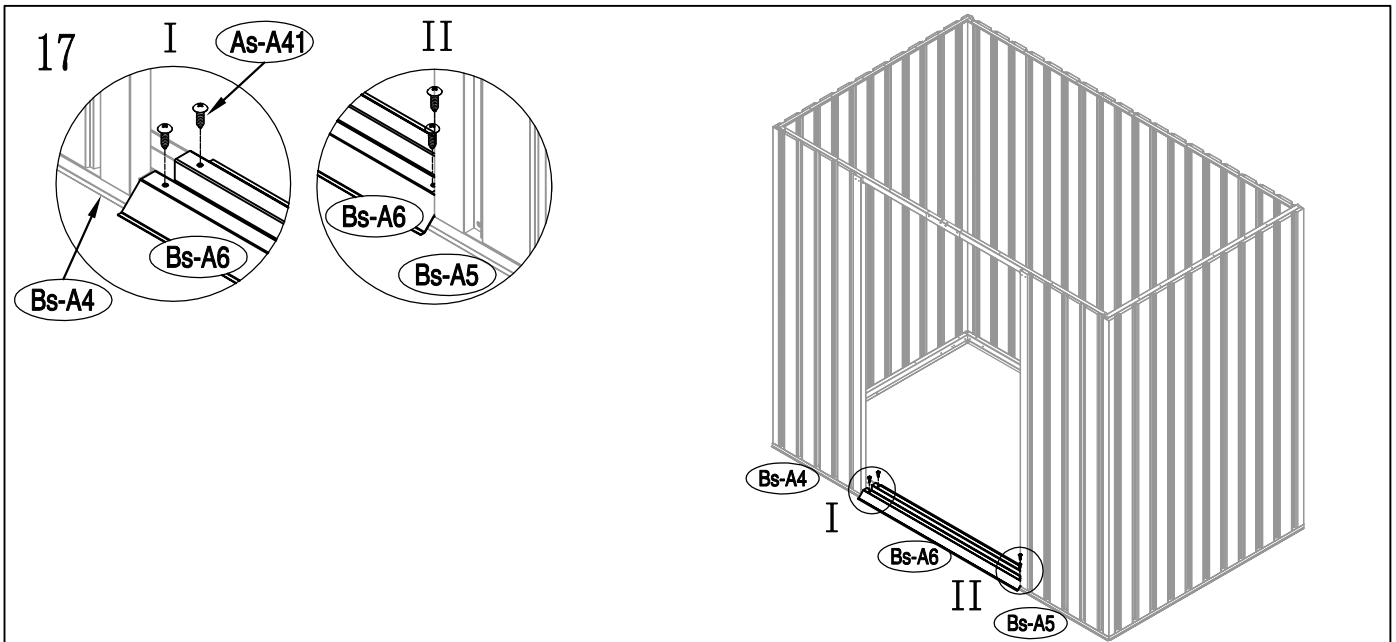

KOVOVÁ KŮLNA

5/09/2017

Montážní manuál pro kůlnu Archer A

Montáž vyžaduje 2 osoby a zabere 2 - 3 hodiny času.

Velikost kůlny Archer A

Rozloha pro instalaci

34