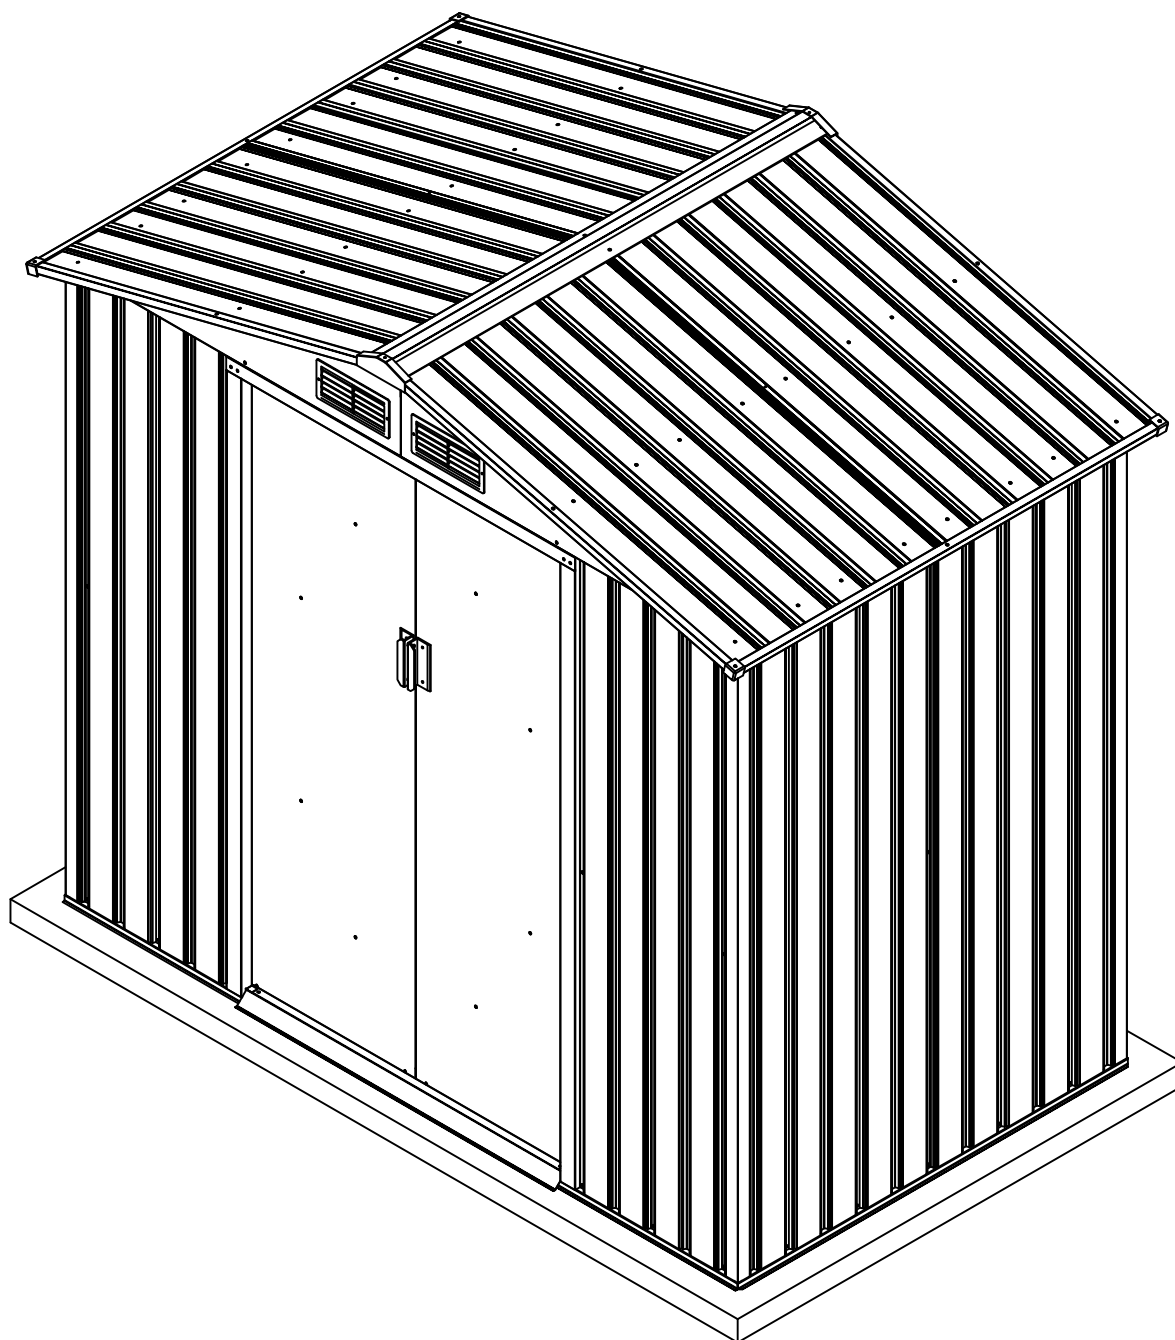

KOVOVÁ KŮLNA

5/09/2017

Montážní manuál pro kůlnu Archer A

Montáž vyžaduje 2 osoby a zabere 2 - 3 hodiny času.

Velikost kůlny Archer A

Rozloha pro instalaci

34