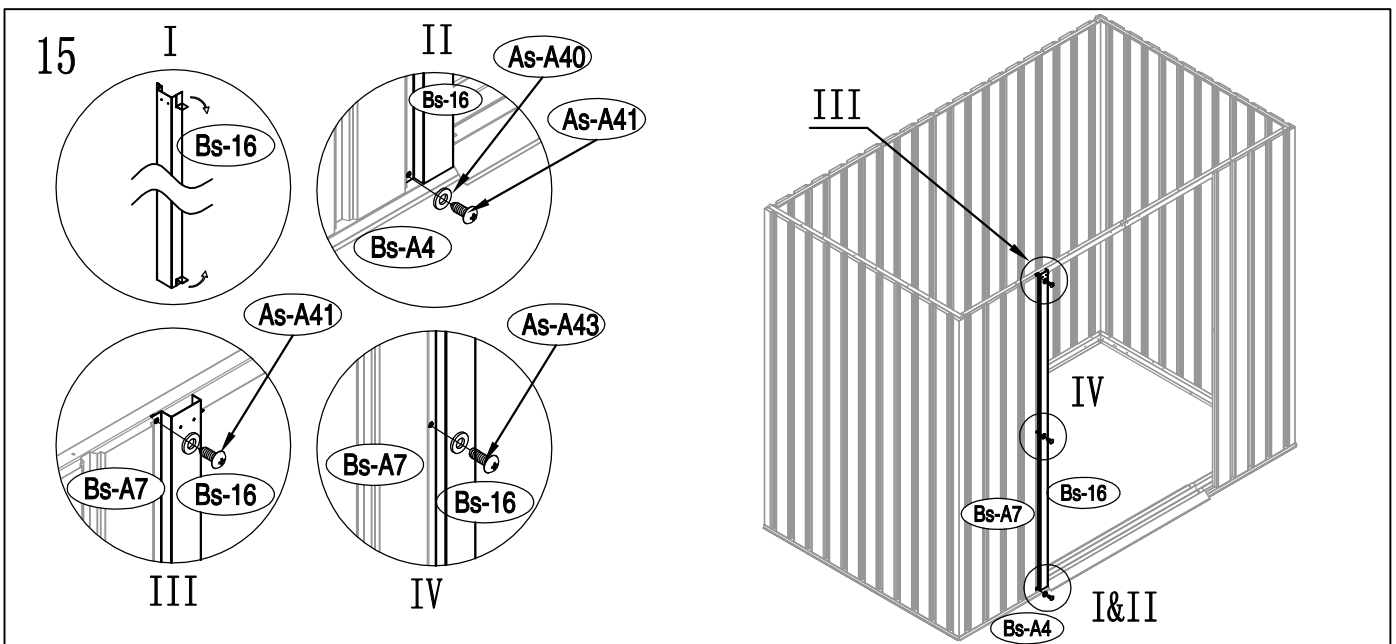

KOVOVÁ KŮLNA

5/09/2017

Montážní manuál pro kůlnu Archer A

Montáž vyžaduje 2 osoby a zabere 2 - 3 hodiny času.

Velikost kůlny Archer A

Rozloha pro instalaci

34