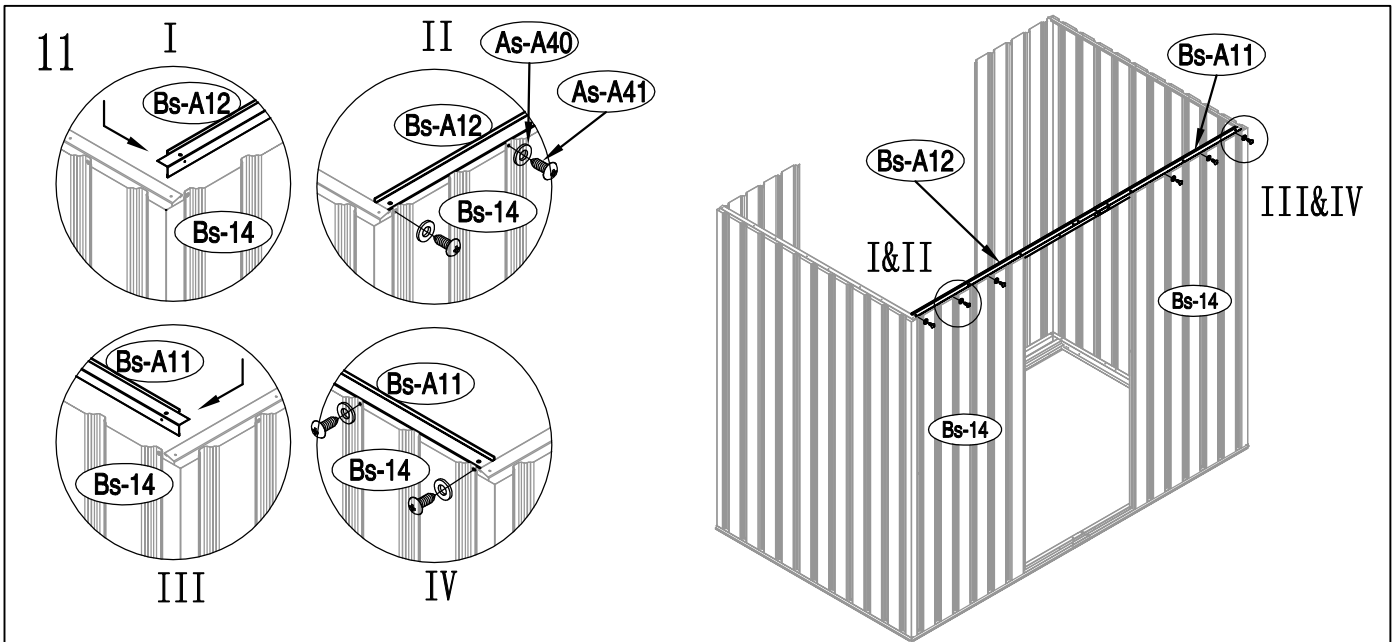

KOVOVÁ KŮLNA

5/09/2017

Montážní manuál pro kůlnu Archer A

Montáž vyžaduje 2 osoby a zabere 2 - 3 hodiny času.

Velikost kůlny Archer A

Rozloha pro instalaci

34