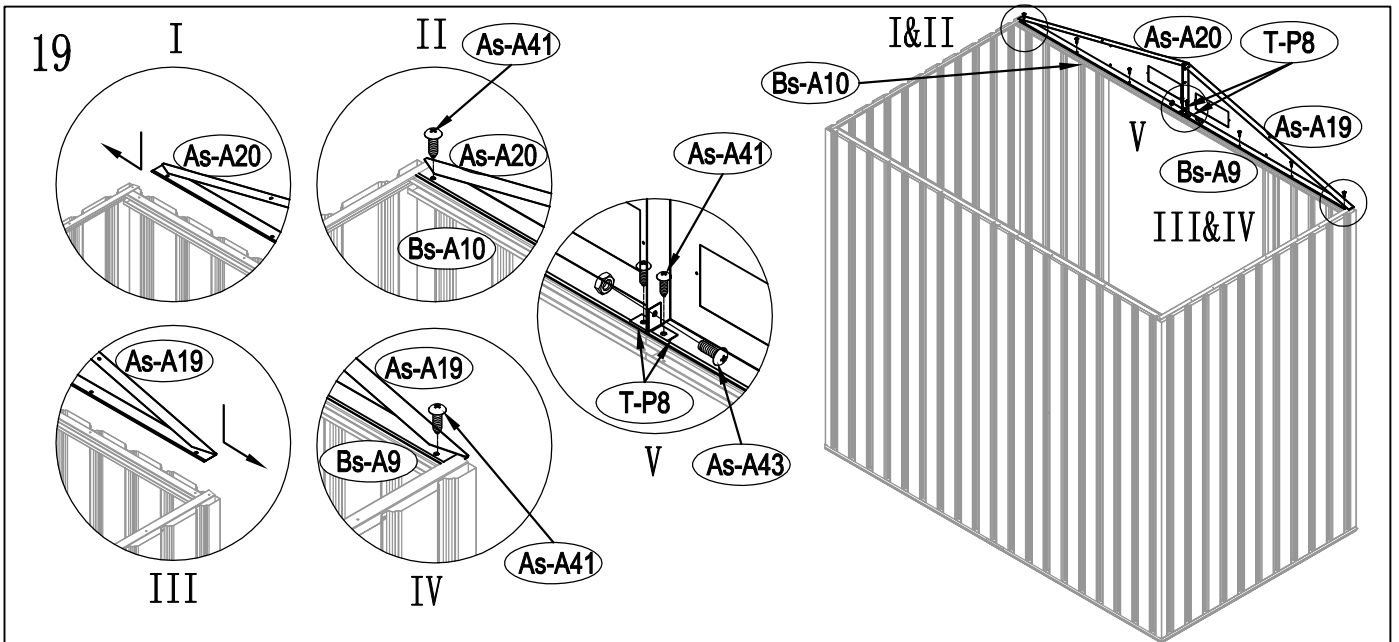

KOVOVÁ KŮLNA

5/09/2017

Montážní manuál pro kůlnu Archer A

Montáž vyžaduje 2 osoby a zabere 2 - 3 hodiny času.

Velikost kůlny Archer A

Rozloha pro instalaci

34