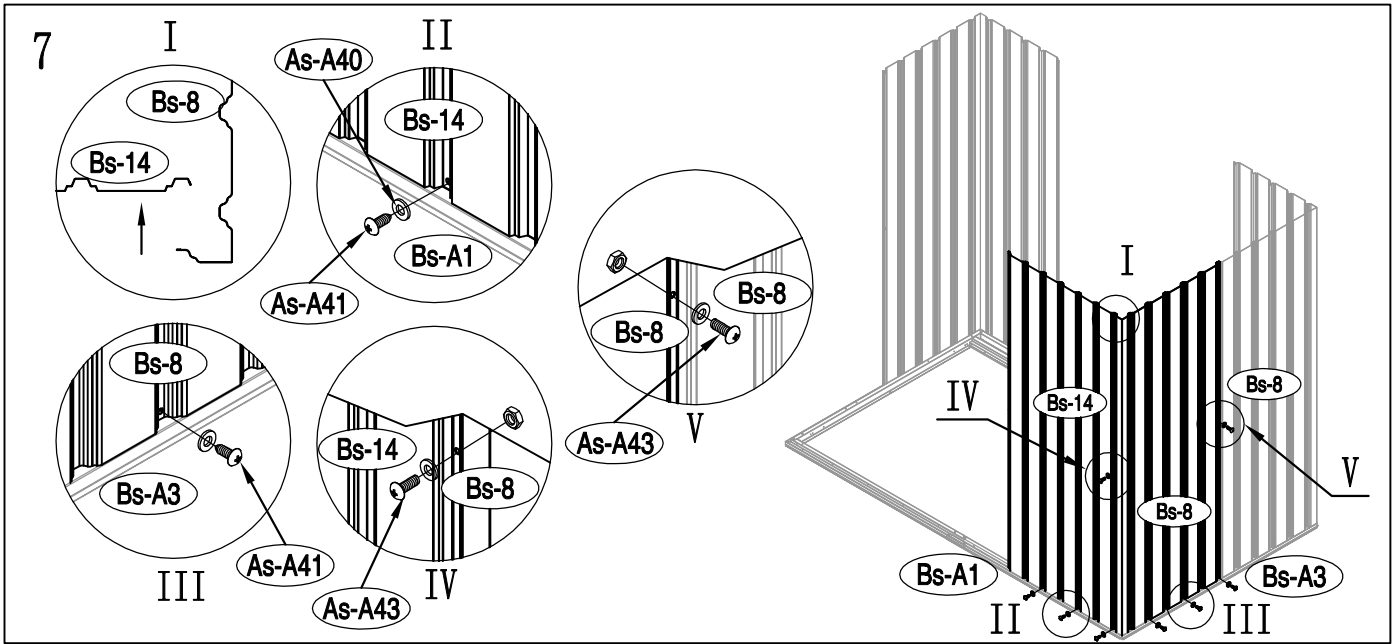

KOVOVÁ KŮLNA

5/09/2017

Montážní manuál pro kůlnu Archer A

Montáž vyžaduje 2 osoby a zabere 2 - 3 hodiny času.

Velikost kůlny Archer A

Rozloha pro instalaci

34