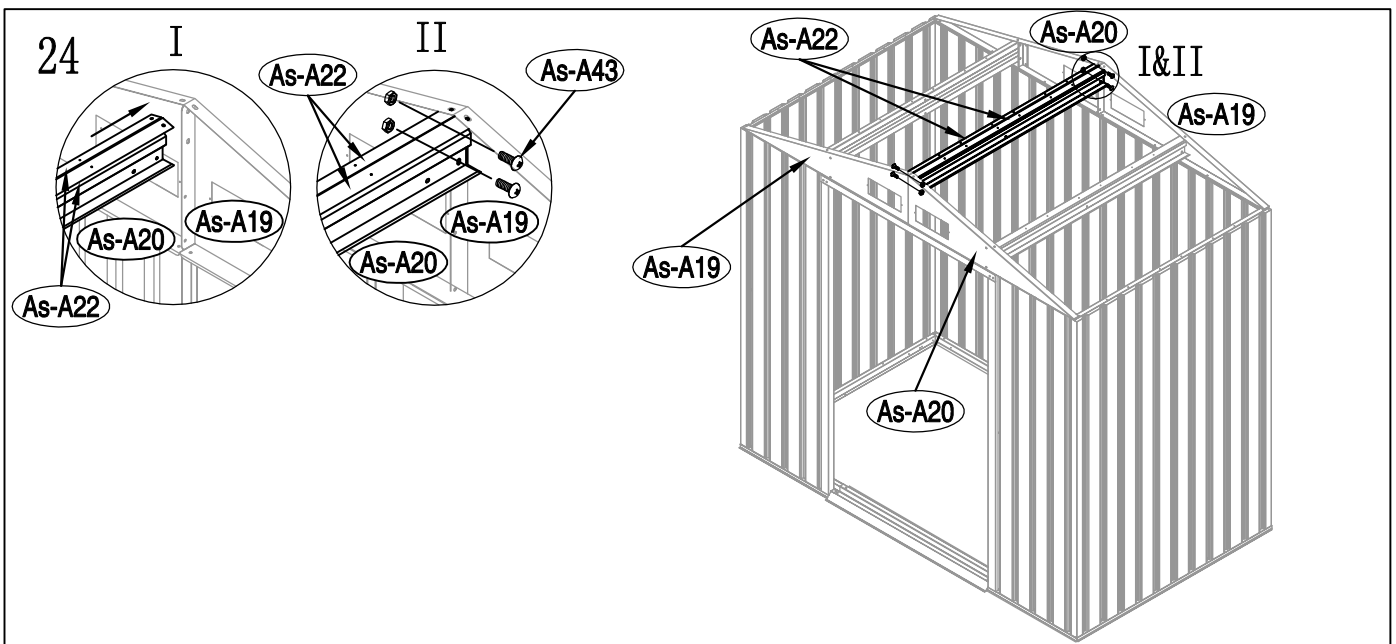

KOVOVÁ KŮLNA

5/09/2017

Montážní manuál pro kůlnu Archer A

Montáž vyžaduje 2 osoby a zabere 2 - 3 hodiny času.

Velikost kůlny Archer A

Rozloha pro instalaci

34