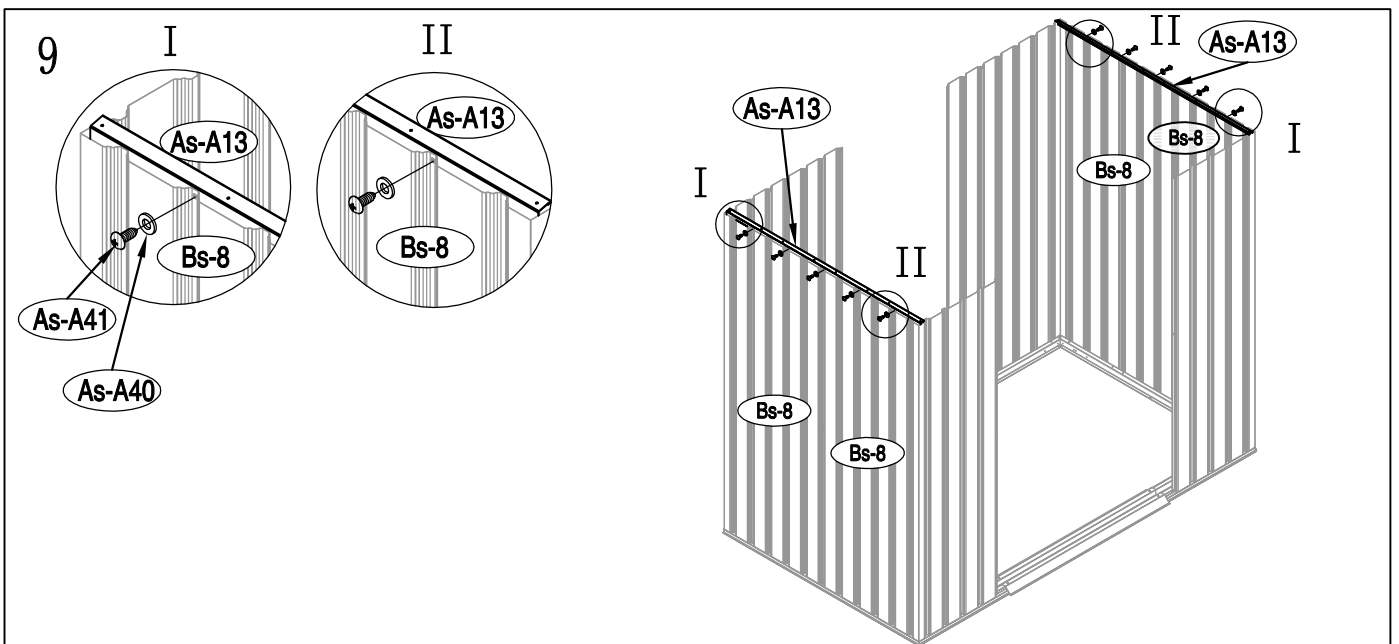

KOVOVÁ KŮLNA

5/09/2017

Montážní manuál pro kůlnu Archer A

Montáž vyžaduje 2 osoby a zabere 2 - 3 hodiny času.

Velikost kůlny Archer A

Rozloha pro instalaci

34