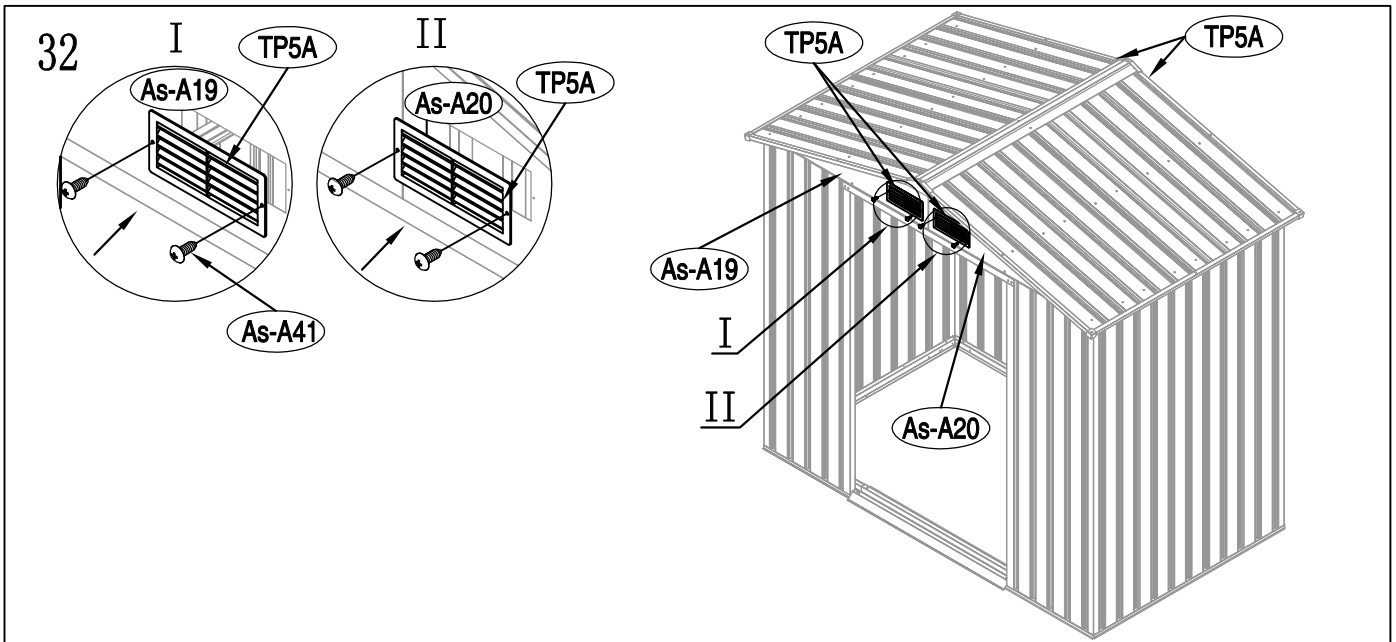

KOVOVÁ KŮLNA

5/09/2017

Montážní manuál pro kůlnu Archer A

Montáž vyžaduje 2 osoby a zabere 2 - 3 hodiny času.

Velikost kůlny Archer A

Rozloha pro instalaci

34