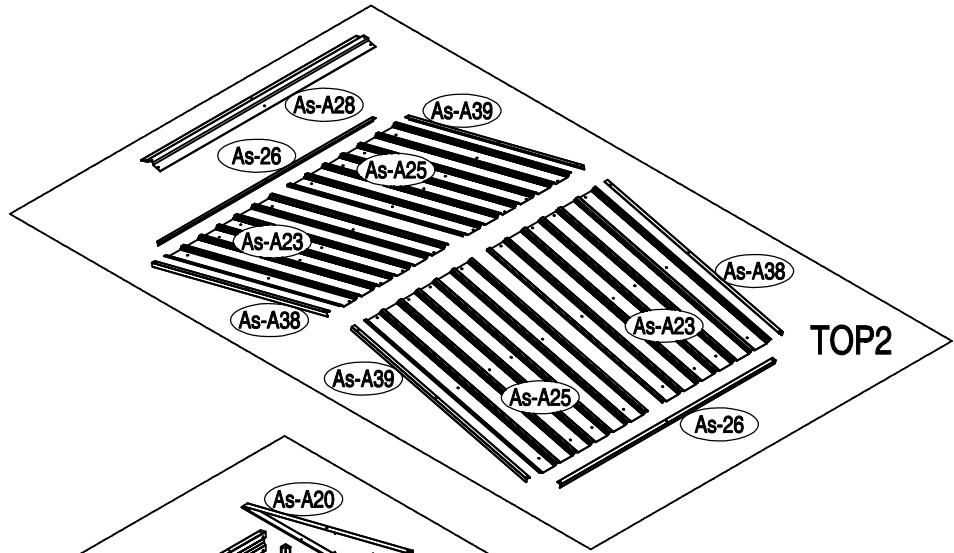

KOVOVÁ KŮLNA

5/09/2017

Montážní manuál pro kůlnu Archer A

Montáž vyžaduje 2 osoby a zabere 2 - 3 hodiny času.

Velikost kůlny Archer A

Rozloha pro instalaci

34