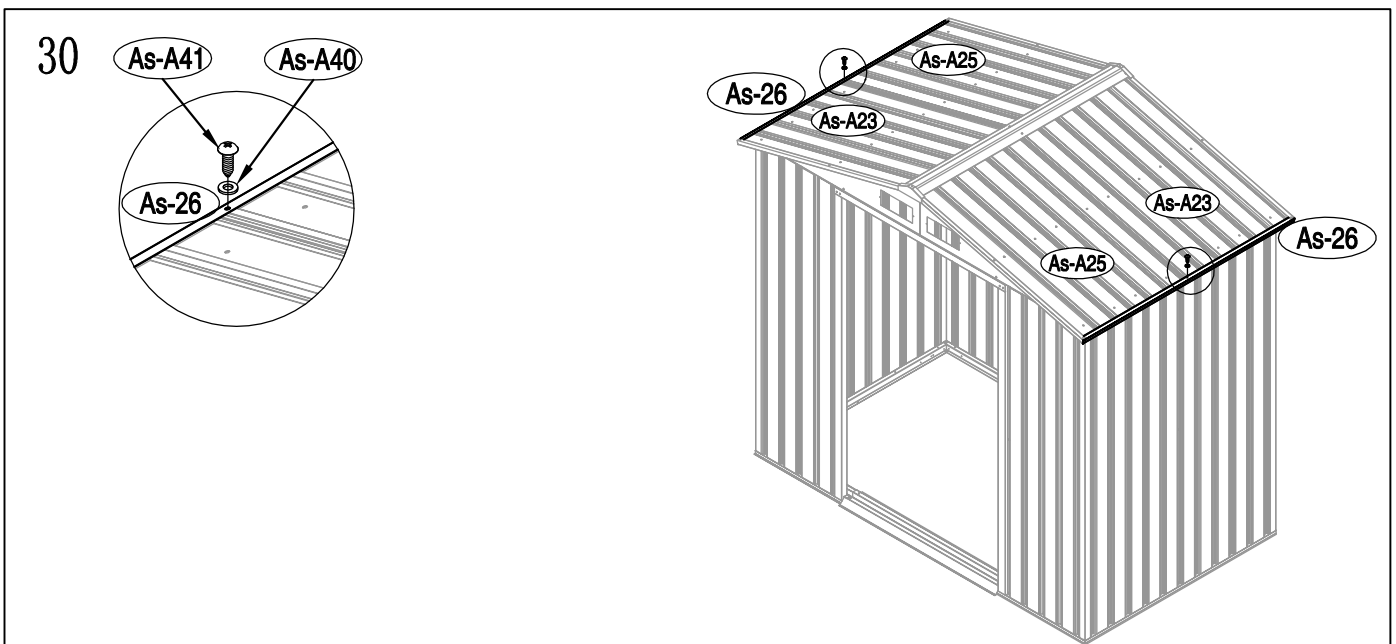

KOVOVÁ KŮLNA

5/09/2017

Montážní manuál pro kůlnu Archer A

Montáž vyžaduje 2 osoby a zabere 2 - 3 hodiny času.

Velikost kůlny Archer A

Rozloha pro instalaci

34