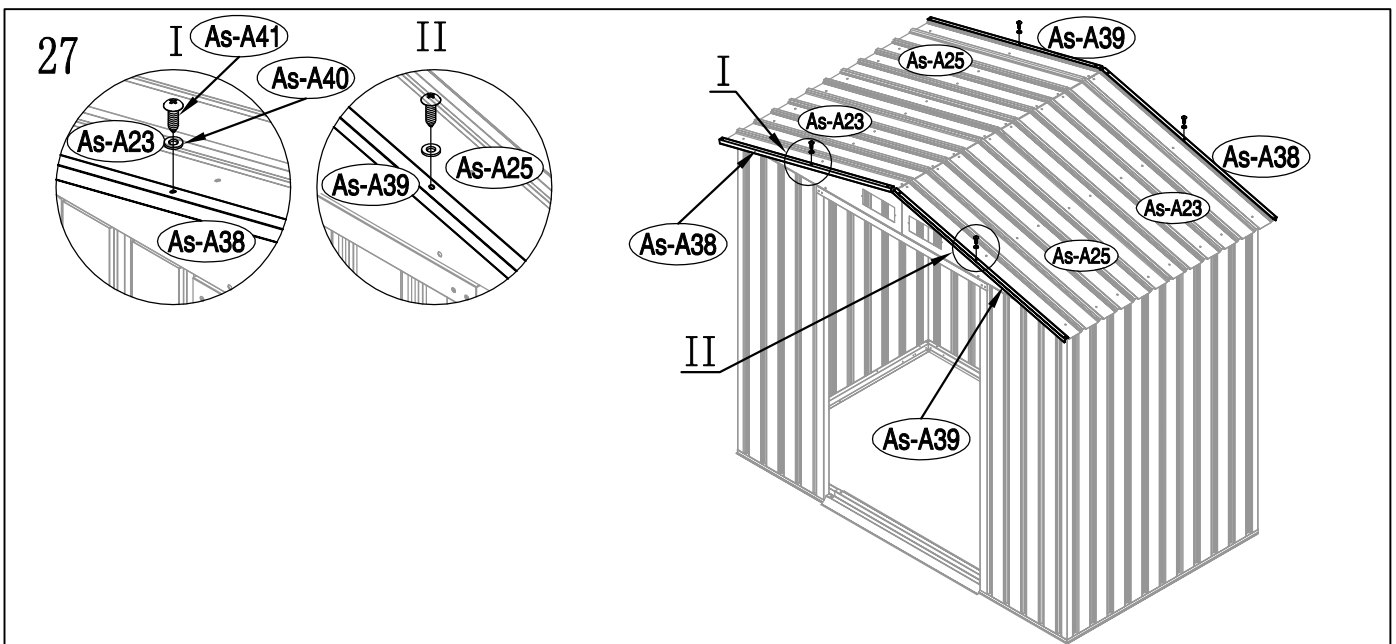

KOVOVÁ KŮLNA

5/09/2017

Montážní manuál pro kůlnu Archer A

Montáž vyžaduje 2 osoby a zabere 2 - 3 hodiny času.

Velikost kůlny Archer A

Rozloha pro instalaci

34