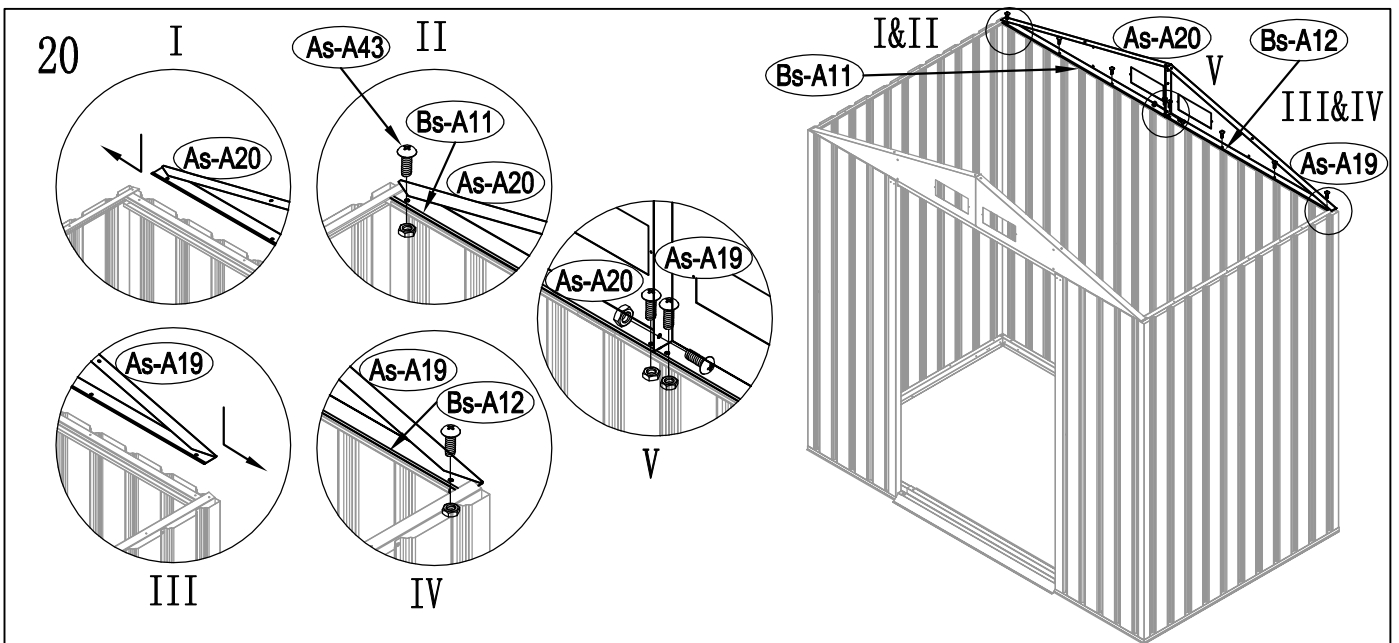

KOVOVÁ KŮLNA

5/09/2017

Montážní manuál pro kůlnu Archer A

Montáž vyžaduje 2 osoby a zabere 2 - 3 hodiny času.

Velikost kůlny Archer A

Rozloha pro instalaci

34