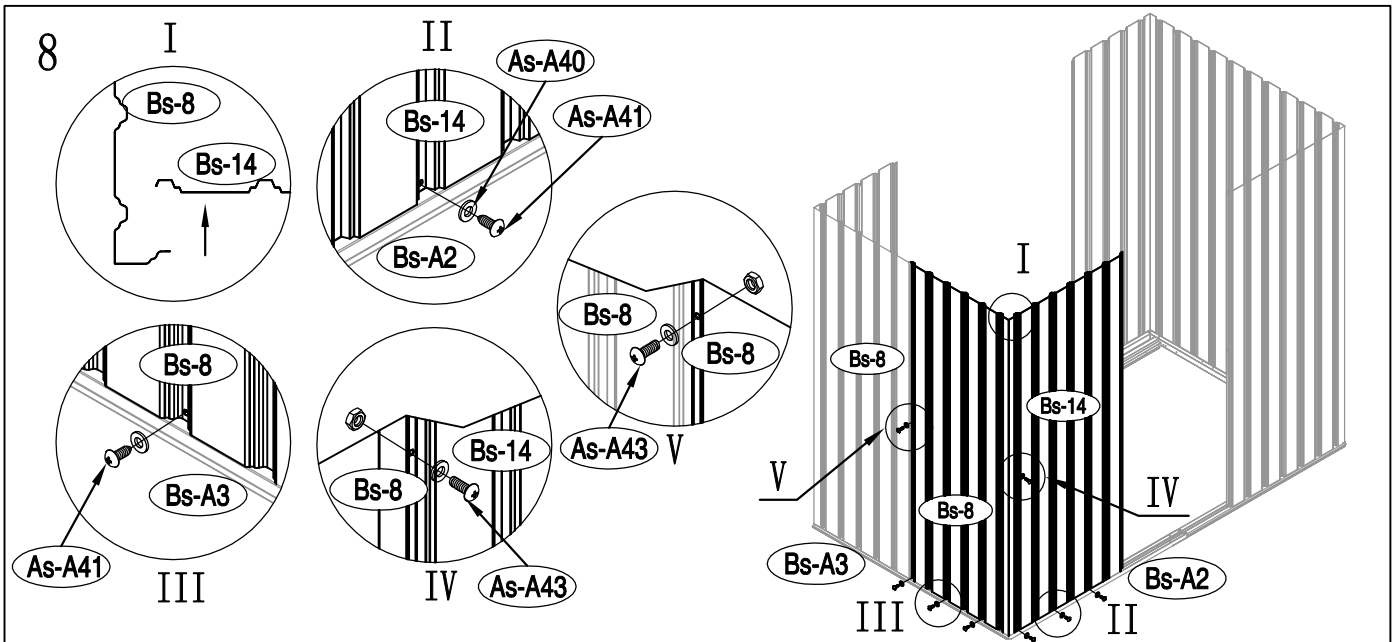

KOVOVÁ KŮLNA

5/09/2017

Montážní manuál pro kůlnu Archer A

Montáž vyžaduje 2 osoby a zabere 2 - 3 hodiny času.

Velikost kůlny Archer A

Rozloha pro instalaci

34