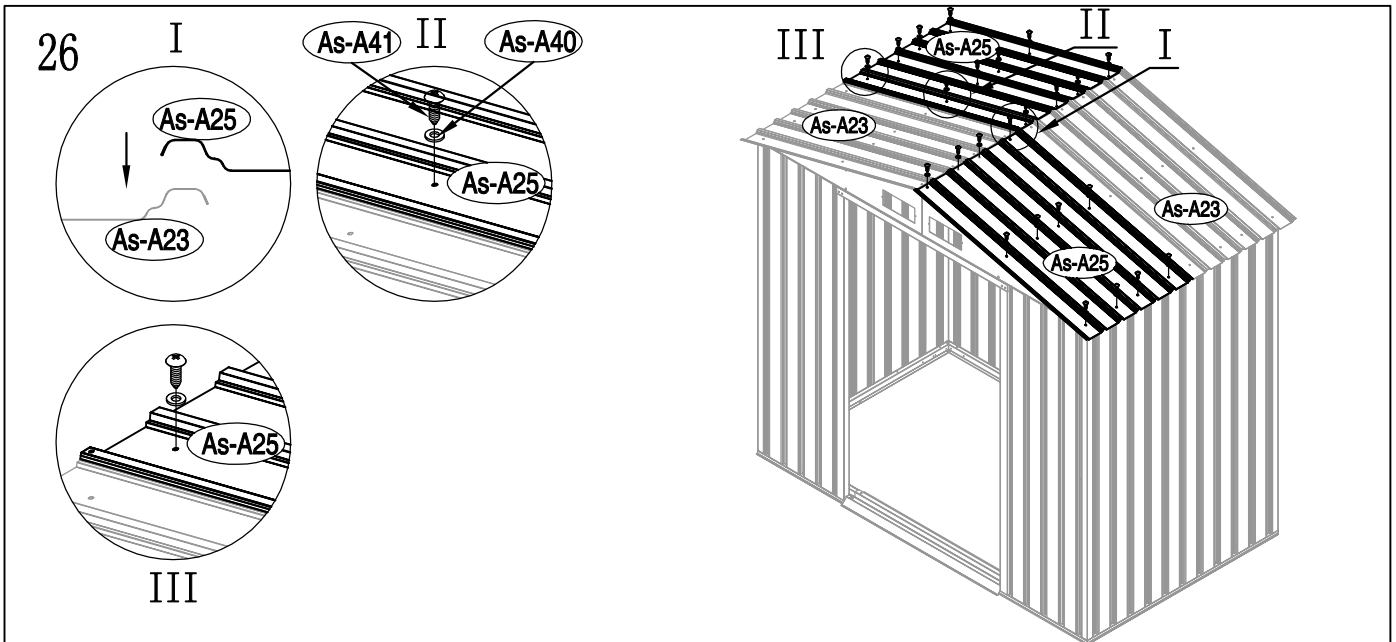

KOVOVÁ KŮLNA

5/09/2017

Montážní manuál pro kůlnu Archer A

Montáž vyžaduje 2 osoby a zabere 2 - 3 hodiny času.

Velikost kůlny Archer A

Rozloha pro instalaci

34