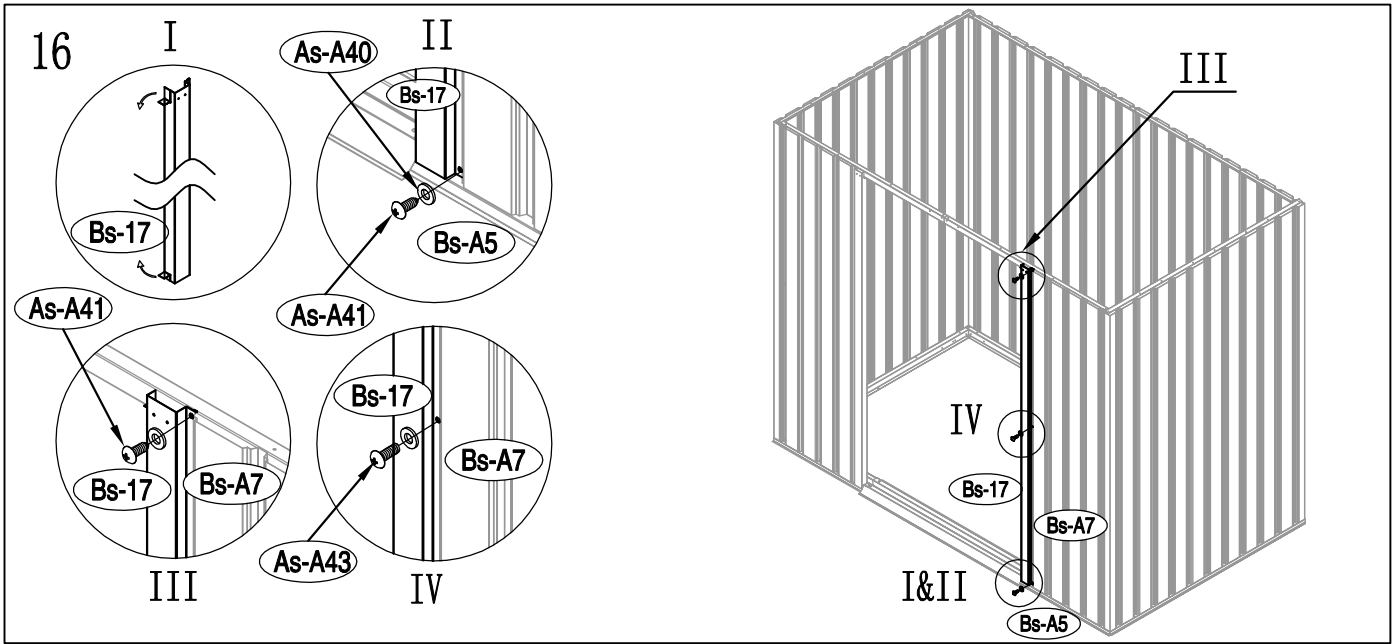

KOVOVÁ KŮLNA

5/09/2017

Montážní manuál pro kůlnu Archer A

Montáž vyžaduje 2 osoby a zabere 2 - 3 hodiny času.

Velikost kůlny Archer A

Rozloha pro instalaci

34