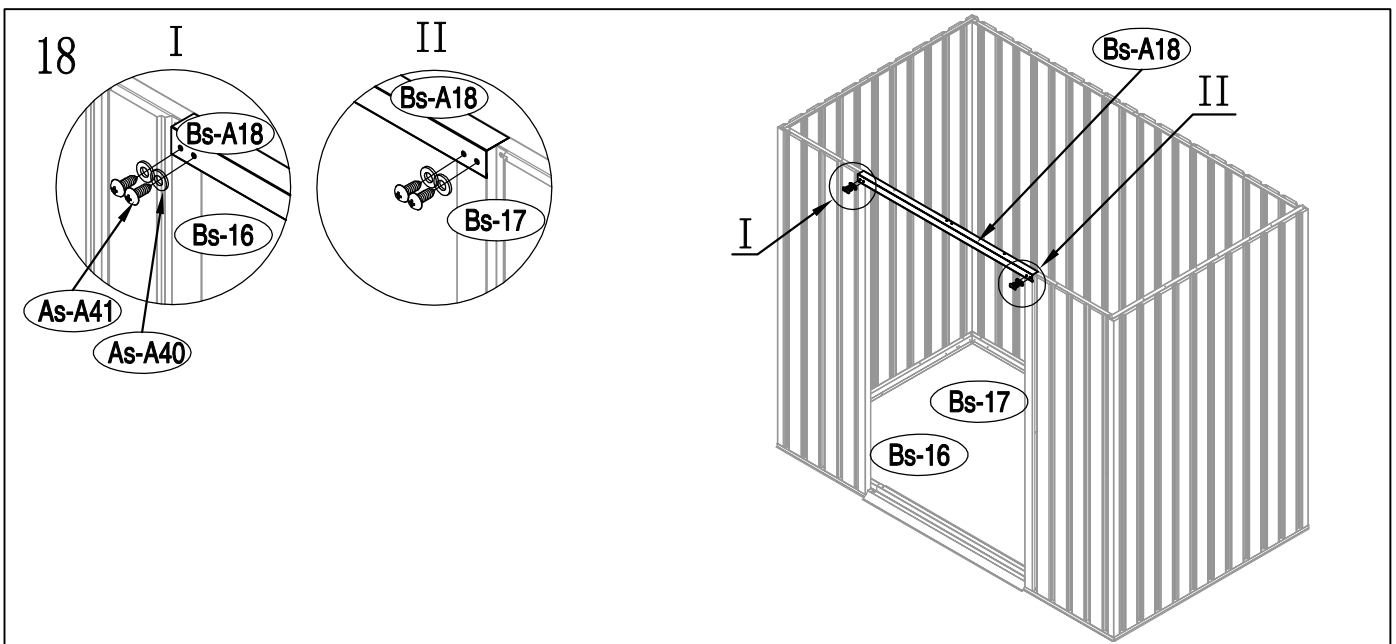

KOVOVÁ KŮLNA

5/09/2017

Montážní manuál pro kůlnu Archer A

Montáž vyžaduje 2 osoby a zabere 2 - 3 hodiny času.

Velikost kůlny Archer A

Rozloha pro instalaci

34