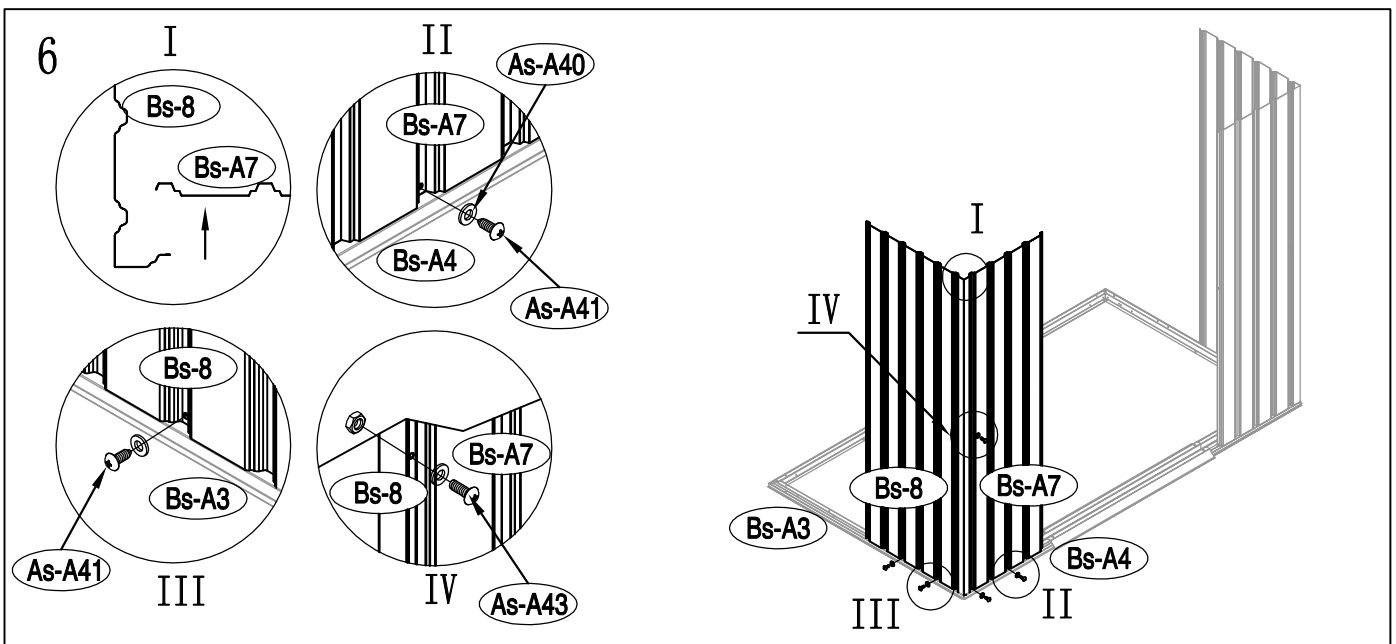

KOVOVÁ KŮLNA

5/09/2017

Montážní manuál pro kůlnu Archer A

Montáž vyžaduje 2 osoby a zabere 2 - 3 hodiny času.

Velikost kůlny Archer A

Rozloha pro instalaci

34