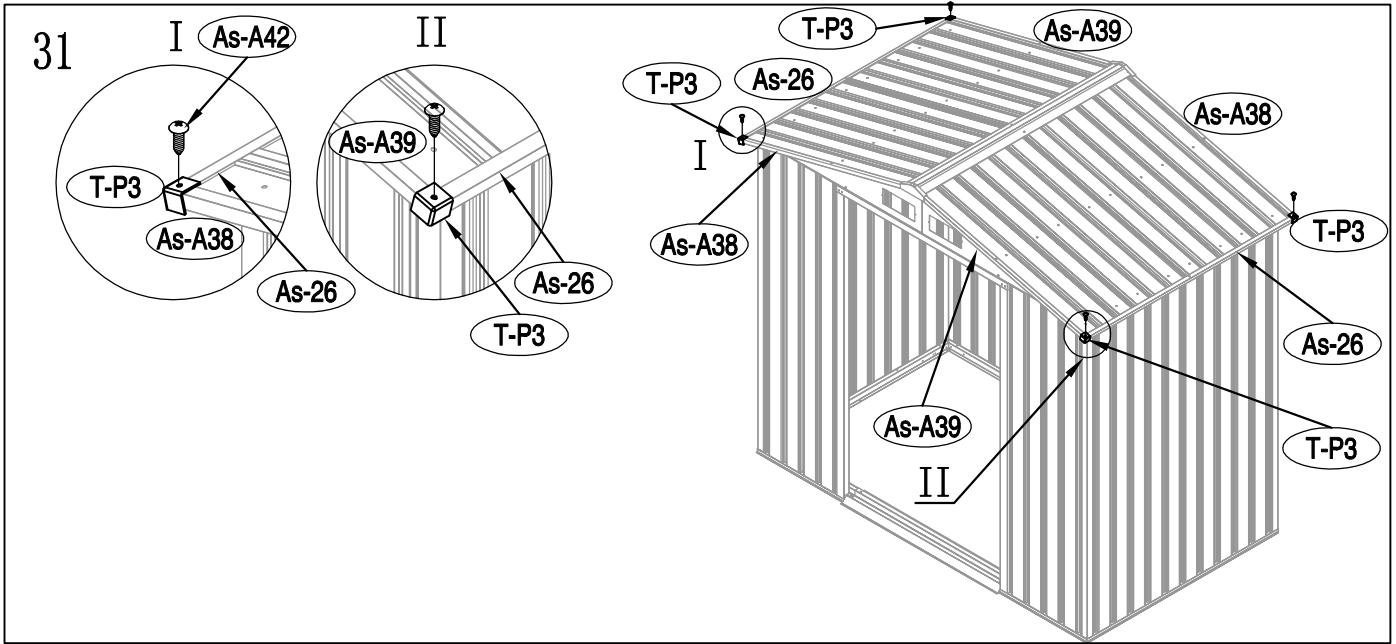

KOVOVÁ KŮLNA

5/09/2017

Montážní manuál pro kůlnu Archer A

Montáž vyžaduje 2 osoby a zabere 2 - 3 hodiny času.

Velikost kůlny Archer A

Rozloha pro instalaci

34