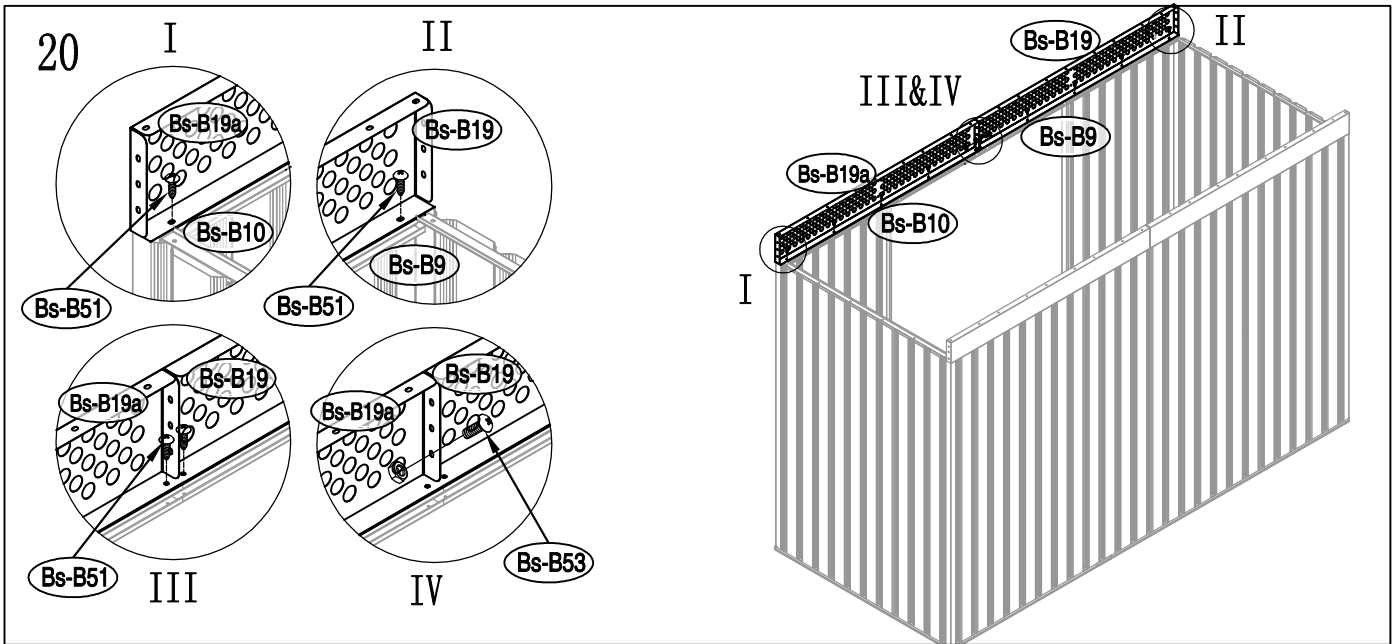

KOVOVÁ KŮLNA

10/10/2018

MONTÁŽNÍ NÁVOD PRO KŮLNU BELLA-B

Montáž vyžaduje 2 osoby a zabere 2 - 3 hodiny času.

ROZMĚR KÚLNY

ROZLOHA PRO INSTALACI

Bella-B:

NO.	OBRÁZEK	mm	QTY	NO.	OBRÁZEK	mm	QTY
UNDER				Bs-A25		1416	x1
Bs-B1		1693	x1	Bs-A26		1416	x1
Bs-A2		1074	x1	Bs-A26a		1416	x1
Bs-A3		1174	x2	Bs-B38		1509	x1
Bs-B4		803	x1	Bs-B38a		1509	x1
Bs-B5		803	x1	Bs-39		1296	x2
Bs-B6		1171	x1	DVEŘE			
MIDDLE				Bs-B30		1643	x1
Bs-8		1648	x4	Bs-B35		1643	x1
Bs-14		1648	x6	Ts-31		1583	x2
Bs-B9		1315	x1	Bs-B32		978	x4
Bs-B10		1315	x1	Bs-B33		593	x1
Bs-B11		1249	x1	Bs-B34		593	x1
Bs-B12		1453	x1	Bs-B36		593	x1
Bs-A13		1096	x2	Bs-B37		593	x1
Bs-16		1648	x1	ANNEX			
Bs-17		1648	x1	T-P1			x4
Bs-B18		1257	x1	T-P2			x4
TOP1				BCP3			x4
Bs-B19		1333.5	x1	T-P6			x2
Bs-B19a		1333.5	x1	T-P7		200	x1
Bs-B20		1333.5	x1	Bs-B50			x167
Bs-B20a		1333.5	x1	Bs-B51		ST4X10	x142
Bs-A21		1174	x1	Bs-B52		ST4X16	x17
Bs-A21a		1174	x1	Bs-B53		M4X10	x145
Bs-B28		1290	x1	Bs-B54			x57
Bs-B28a		1374	x1				
Bs-P9		310	x1				
Bs-A29		137	x2				
T-X29		56	x2				
Bs-A40		568	x1				
Bs-A41		596	x1				
Bs-B56		158	x2				
TOP2							
Bs-A23		1416	x4				