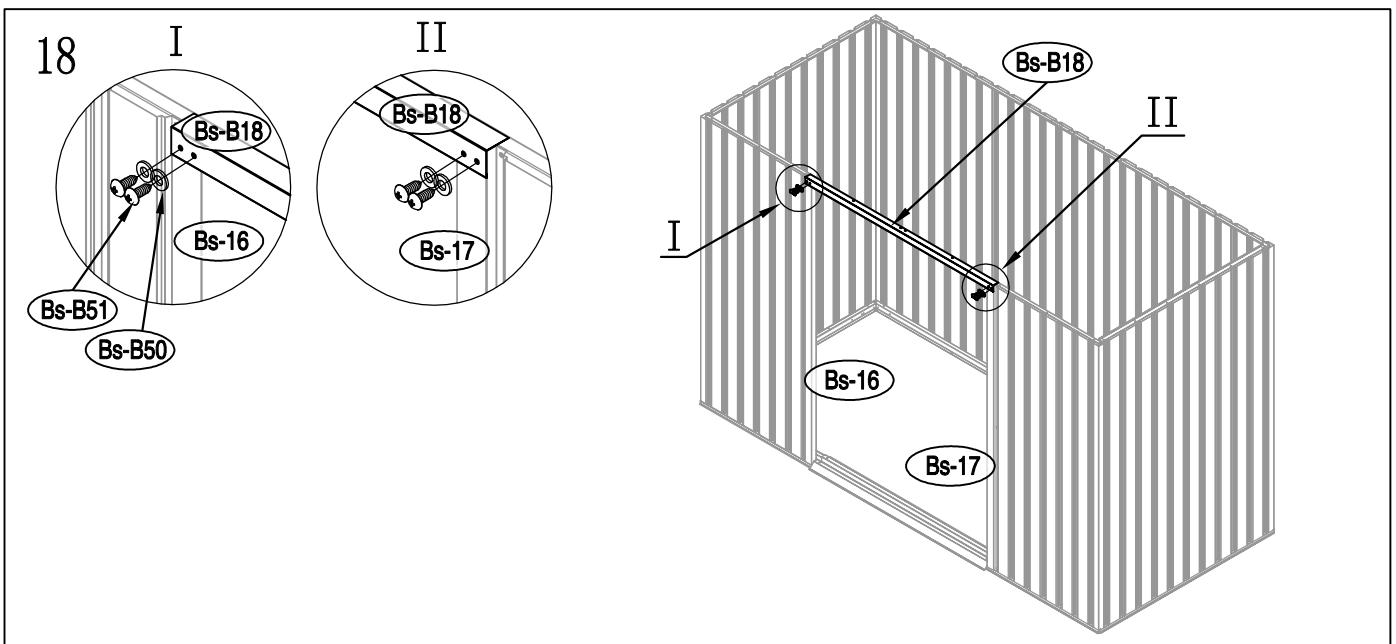

KOVOVÁ KŮLNA

10/10/2018

MONTÁŽNÍ NÁVOD PRO KŮLNU BELLA-B

Montáž vyžaduje 2 osoby a zabere 2 - 3 hodiny času.

ROZMĚR KÚLNY

ROZLOHA PRO INSTALACI

Bella-B:

NO.	OBRÁZEK	mm	QTY	NO.	OBRÁZEK	mm	QTY
UNDER				Bs-A25		1416	x1
Bs-B1		1693	x1	Bs-A26		1416	x1
Bs-A2		1074	x1	Bs-A26a		1416	x1
Bs-A3		1174	x2	Bs-B38		1509	x1
Bs-B4		803	x1	Bs-B38a		1509	x1
Bs-B5		803	x1	Bs-39		1296	x2
Bs-B6		1171	x1	DVEŘE			
MIDDLE				Bs-B30		1643	x1
Bs-8		1648	x4	Bs-B35		1643	x1
Bs-14		1648	x6	Ts-31		1583	x2
Bs-B9		1315	x1	Bs-B32		978	x4
Bs-B10		1315	x1	Bs-B33		593	x1
Bs-B11		1249	x1	Bs-B34		593	x1
Bs-B12		1453	x1	Bs-B36		593	x1
Bs-A13		1096	x2	Bs-B37		593	x1
Bs-16		1648	x1	ANNEX			
Bs-17		1648	x1	T-P1			x4
Bs-B18		1257	x1	T-P2			x4
TOP1				BCP3			x4
Bs-B19		1333.5	x1	T-P6			x2
Bs-B19a		1333.5	x1	T-P7		200	x1
Bs-B20		1333.5	x1	Bs-B50			x167
Bs-B20a		1333.5	x1	Bs-B51		ST4X10	x142
Bs-A21		1174	x1	Bs-B52		ST4X16	x17
Bs-A21a		1174	x1	Bs-B53		M4X10	x145
Bs-B28		1290	x1	Bs-B54			x57
Bs-B28a		1374	x1				
Bs-P9		310	x1				
Bs-A29		137	x2				
T-X29		56	x2				
Bs-A40		568	x1				
Bs-A41		596	x1				
Bs-B56		158	x2				
TOP2							
Bs-A23		1416	x4				