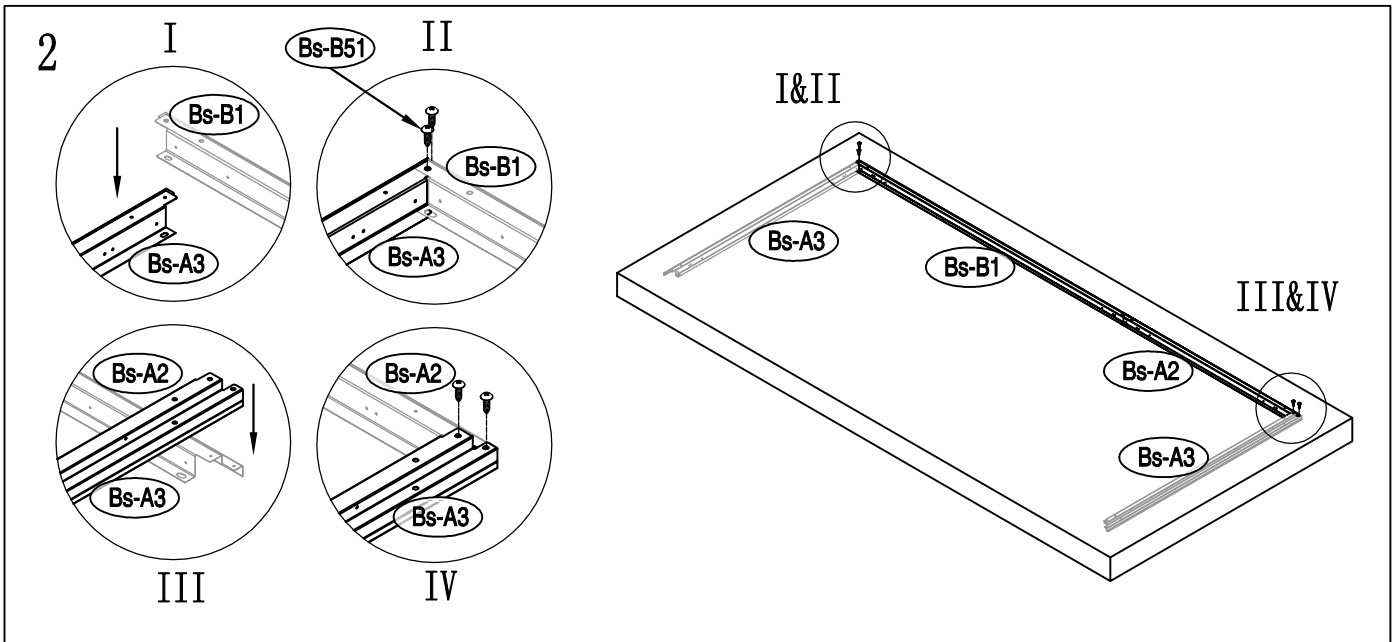

KOVOVÁ KŮLNA

10/10/2018

MONTÁŽNÍ NÁVOD PRO KŮLNU BELLA-B

Montáž vyžaduje 2 osoby a zabere 2 - 3 hodiny času.

ROZMĚR KÚLNY

ROZLOHA PRO INSTALACI

Bella-B:

NO.	OBRÁZEK	mm	QTY	NO.	OBRÁZEK	mm	QTY
UNDER				Bs-A25		1416	x1
Bs-B1		1693	x1	Bs-A26		1416	x1
Bs-A2		1074	x1	Bs-A26a		1416	x1
Bs-A3		1174	x2	Bs-B38		1509	x1
Bs-B4		803	x1	Bs-B38a		1509	x1
Bs-B5		803	x1	Bs-39		1296	x2
Bs-B6		1171	x1	DVEŘE			
MIDDLE				Bs-B30		1643	x1
Bs-8		1648	x4	Bs-B35		1643	x1
Bs-14		1648	x6	Ts-31		1583	x2
Bs-B9		1315	x1	Bs-B32		978	x4
Bs-B10		1315	x1	Bs-B33		593	x1
Bs-B11		1249	x1	Bs-B34		593	x1
Bs-B12		1453	x1	Bs-B36		593	x1
Bs-A13		1096	x2	Bs-B37		593	x1
Bs-16		1648	x1	ANNEX			
Bs-17		1648	x1	T-P1			x4
Bs-B18		1257	x1	T-P2			x4
TOP1				BCP3			x4
Bs-B19		1333.5	x1	T-P6			x2
Bs-B19a		1333.5	x1	T-P7		200	x1
Bs-B20		1333.5	x1	Bs-B50			x167
Bs-B20a		1333.5	x1	Bs-B51		ST4X10	x142
Bs-A21		1174	x1	Bs-B52		ST4X16	x17
Bs-A21a		1174	x1	Bs-B53		M4X10	x145
Bs-B28		1290	x1	Bs-B54			x57
Bs-B28a		1374	x1				
Bs-P9		310	x1				
Bs-A29		137	x2				
T-X29		56	x2				
Bs-A40		568	x1				
Bs-A41		596	x1				
Bs-B56		158	x2				
TOP2							
Bs-A23		1416	x4				