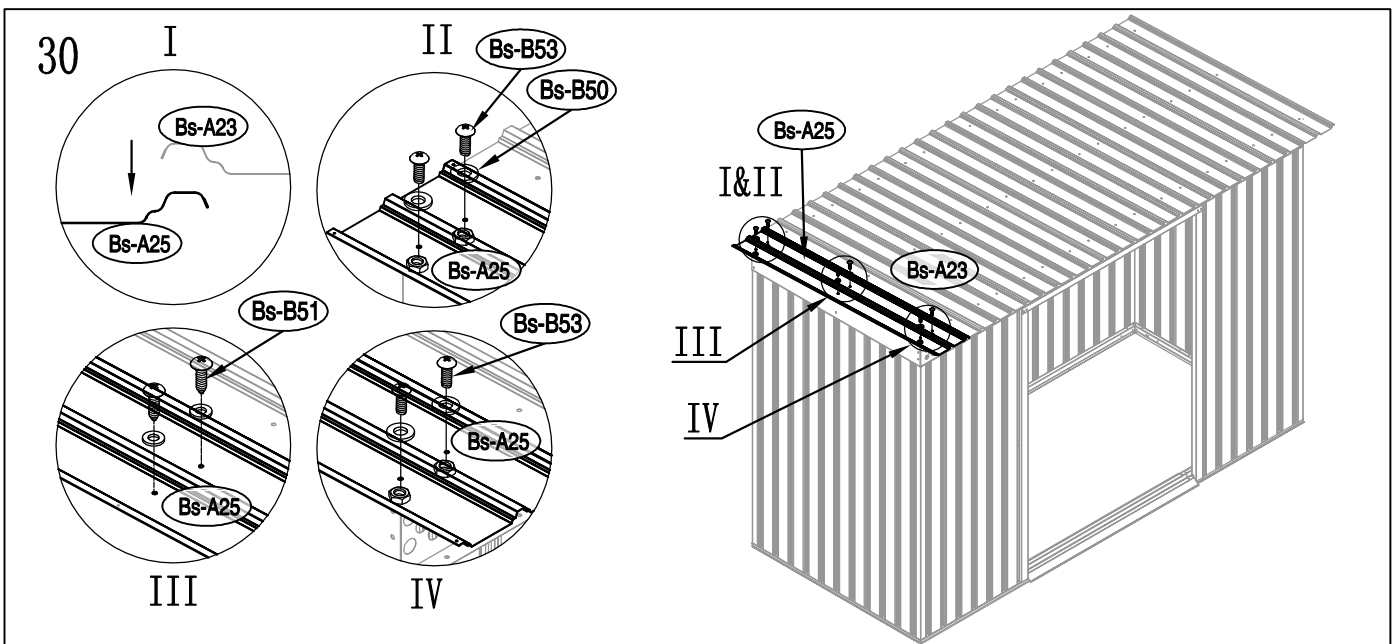

KOVOVÁ KŮLNA

10/10/2018

MONTÁŽNÍ NÁVOD PRO KŮLNU BELLA-B

Montáž vyžaduje 2 osoby a zabere 2 - 3 hodiny času.

ROZMĚR KÚLNY

ROZLOHA PRO INSTALACI

Bella-B:

NO.	OBRÁZEK	mm	QTY	NO.	OBRÁZEK	mm	QTY
UNDER				Bs-A25		1416	x1
Bs-B1		1693	x1	Bs-A26		1416	x1
Bs-A2		1074	x1	Bs-A26a		1416	x1
Bs-A3		1174	x2	Bs-B38		1509	x1
Bs-B4		803	x1	Bs-B38a		1509	x1
Bs-B5		803	x1	Bs-39		1296	x2
Bs-B6		1171	x1	DVEŘE			
MIDDLE				Bs-B30		1643	x1
Bs-8		1648	x4	Bs-B35		1643	x1
Bs-14		1648	x6	Ts-31		1583	x2
Bs-B9		1315	x1	Bs-B32		978	x4
Bs-B10		1315	x1	Bs-B33		593	x1
Bs-B11		1249	x1	Bs-B34		593	x1
Bs-B12		1453	x1	Bs-B36		593	x1
Bs-A13		1096	x2	Bs-B37		593	x1
Bs-16		1648	x1	ANNEX			
Bs-17		1648	x1	T-P1			x4
Bs-B18		1257	x1	T-P2			x4
TOP1				BCP3			x4
Bs-B19		1333.5	x1	T-P6			x2
Bs-B19a		1333.5	x1	T-P7		200	x1
Bs-B20		1333.5	x1	Bs-B50			x167
Bs-B20a		1333.5	x1	Bs-B51		ST4X10	x142
Bs-A21		1174	x1	Bs-B52		ST4X16	x17
Bs-A21a		1174	x1	Bs-B53		M4X10	x145
Bs-B28		1290	x1	Bs-B54			x57
Bs-B28a		1374	x1				
Bs-P9		310	x1				
Bs-A29		137	x2				
T-X29		56	x2				
Bs-A40		568	x1				
Bs-A41		596	x1				
Bs-B56		158	x2				
TOP2							
Bs-A23		1416	x4				