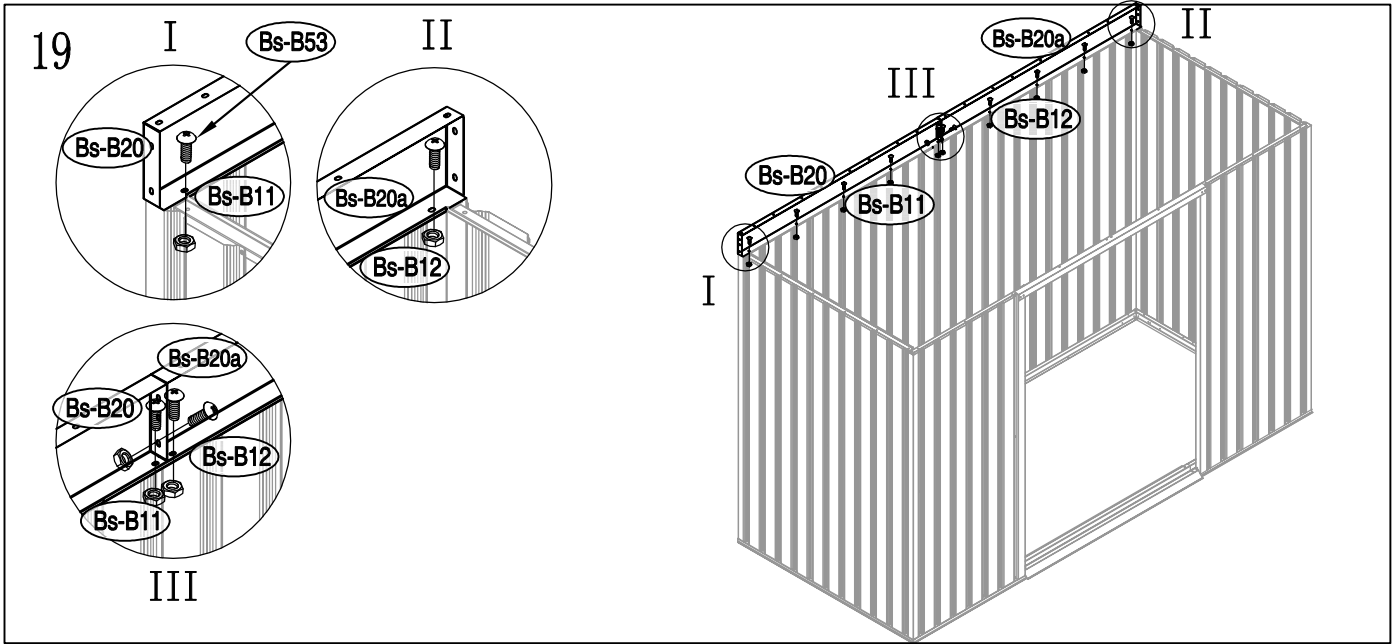

KOVOVÁ KŮLNA

10/10/2018

MONTÁŽNÍ NÁVOD PRO KŮLNU BELLA-B

Montáž vyžaduje 2 osoby a zabere 2 - 3 hodiny času.

ROZMĚR KÚLNY

ROZLOHA PRO INSTALACI

Bella-B:

NO.	OBRÁZEK	mm	QTY	NO.	OBRÁZEK	mm	QTY
UNDER				Bs-A25		1416	x1
Bs-B1		1693	x1	Bs-A26		1416	x1
Bs-A2		1074	x1	Bs-A26a		1416	x1
Bs-A3		1174	x2	Bs-B38		1509	x1
Bs-B4		803	x1	Bs-B38a		1509	x1
Bs-B5		803	x1	Bs-39		1296	x2
Bs-B6		1171	x1	DVEŘE			
MIDDLE				Bs-B30		1643	x1
Bs-8		1648	x4	Bs-B35		1643	x1
Bs-14		1648	x6	Ts-31		1583	x2
Bs-B9		1315	x1	Bs-B32		978	x4
Bs-B10		1315	x1	Bs-B33		593	x1
Bs-B11		1249	x1	Bs-B34		593	x1
Bs-B12		1453	x1	Bs-B36		593	x1
Bs-A13		1096	x2	Bs-B37		593	x1
Bs-16		1648	x1	ANNEX			
Bs-17		1648	x1	T-P1			x4
Bs-B18		1257	x1	T-P2			x4
TOP1				BCP3			x4
Bs-B19		1333.5	x1	T-P6			x2
Bs-B19a		1333.5	x1	T-P7		200	x1
Bs-B20		1333.5	x1	Bs-B50			x167
Bs-B20a		1333.5	x1	Bs-B51		ST4X10	x142
Bs-A21		1174	x1	Bs-B52		ST4X16	x17
Bs-A21a		1174	x1	Bs-B53		M4X10	x145
Bs-B28		1290	x1	Bs-B54			x57
Bs-B28a		1374	x1				
Bs-P9		310	x1				
Bs-A29		137	x2				
T-X29		56	x2				
Bs-A40		568	x1				
Bs-A41		596	x1				
Bs-B56		158	x2				
TOP2							
Bs-A23		1416	x4				