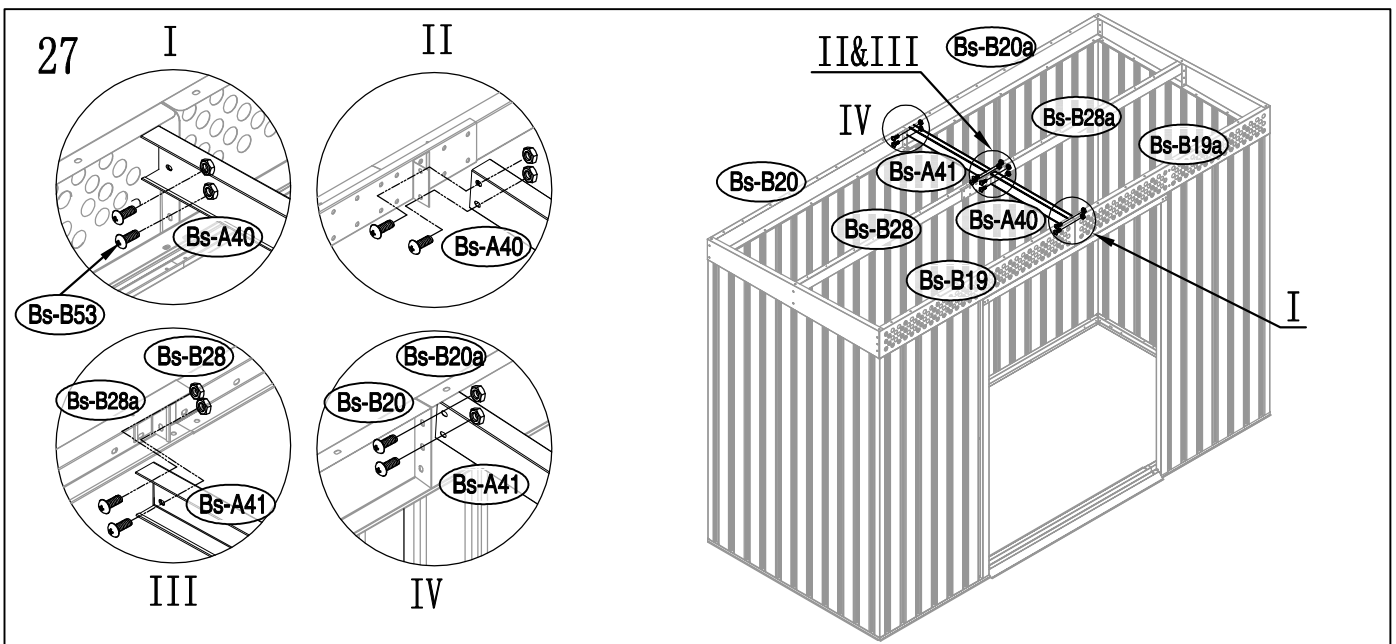

KOVOVÁ KŮLNA

10/10/2018

MONTÁŽNÍ NÁVOD PRO KŮLNU BELLA-B

Montáž vyžaduje 2 osoby a zabere 2 - 3 hodiny času.

ROZMĚR KÚLNY

ROZLOHA PRO INSTALACI

Bella-B:

NO.	OBRÁZEK	mm	QTY	NO.	OBRÁZEK	mm	QTY
UNDER				Bs-A25		1416	x1
Bs-B1		1693	x1	Bs-A26		1416	x1
Bs-A2		1074	x1	Bs-A26a		1416	x1
Bs-A3		1174	x2	Bs-B38		1509	x1
Bs-B4		803	x1	Bs-B38a		1509	x1
Bs-B5		803	x1	Bs-39		1296	x2
Bs-B6		1171	x1	DVEŘE			
MIDDLE				Bs-B30		1643	x1
Bs-8		1648	x4	Bs-B35		1643	x1
Bs-14		1648	x6	Ts-31		1583	x2
Bs-B9		1315	x1	Bs-B32		978	x4
Bs-B10		1315	x1	Bs-B33		593	x1
Bs-B11		1249	x1	Bs-B34		593	x1
Bs-B12		1453	x1	Bs-B36		593	x1
Bs-A13		1096	x2	Bs-B37		593	x1
Bs-16		1648	x1	ANNEX			
Bs-17		1648	x1	T-P1			x4
Bs-B18		1257	x1	T-P2			x4
TOP1				BCP3			x4
Bs-B19		1333.5	x1	T-P6			x2
Bs-B19a		1333.5	x1	T-P7		200	x1
Bs-B20		1333.5	x1	Bs-B50			x167
Bs-B20a		1333.5	x1	Bs-B51		ST4X10	x142
Bs-A21		1174	x1	Bs-B52		ST4X16	x17
Bs-A21a		1174	x1	Bs-B53		M4X10	x145
Bs-B28		1290	x1	Bs-B54			x57
Bs-B28a		1374	x1				
Bs-P9		310	x1				
Bs-A29		137	x2				
T-X29		56	x2				
Bs-A40		568	x1				
Bs-A41		596	x1				
Bs-B56		158	x2				
TOP2							
Bs-A23		1416	x4				