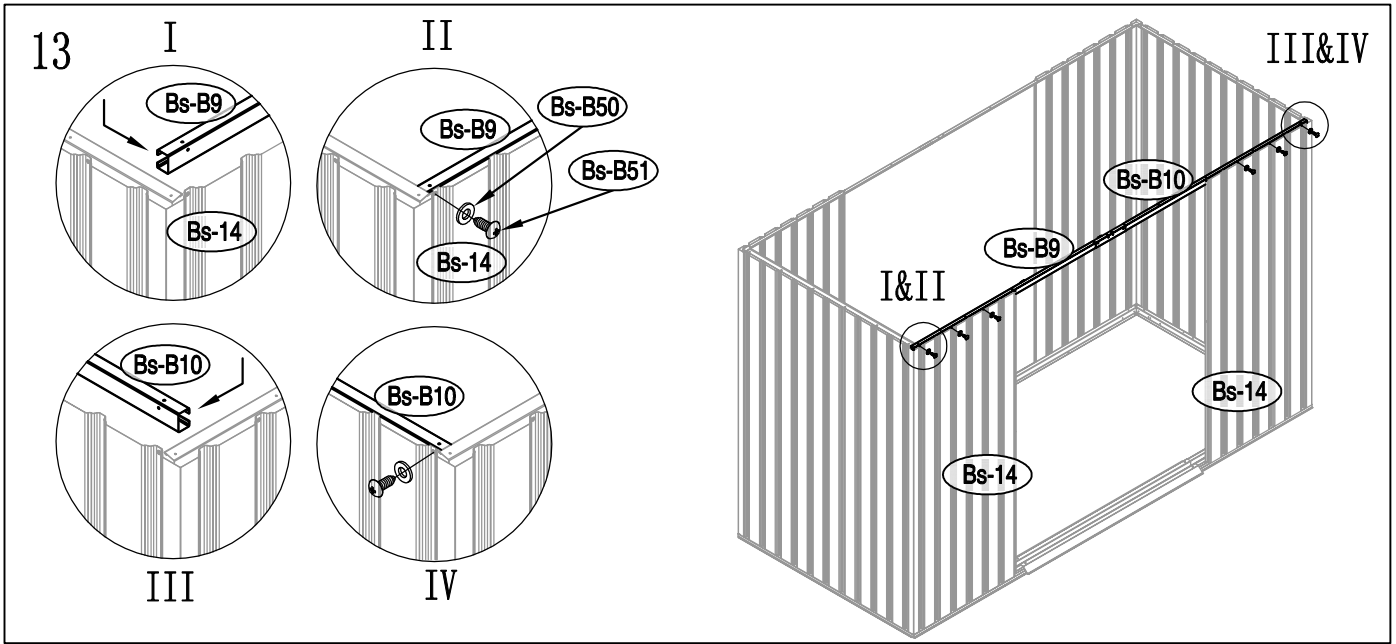

KOVOVÁ KŮLNA

10/10/2018

MONTÁŽNÍ NÁVOD PRO KŮLNU BELLA-B

Montáž vyžaduje 2 osoby a zabere 2 - 3 hodiny času.

ROZMĚR KÚLNY

ROZLOHA PRO INSTALACI

Bella-B:

NO.	OBRÁZEK	mm	QTY	NO.	OBRÁZEK	mm	QTY
UNDER				Bs-A25		1416	x1
Bs-B1		1693	x1	Bs-A26		1416	x1
Bs-A2		1074	x1	Bs-A26a		1416	x1
Bs-A3		1174	x2	Bs-B38		1509	x1
Bs-B4		803	x1	Bs-B38a		1509	x1
Bs-B5		803	x1	Bs-39		1296	x2
Bs-B6		1171	x1	DVEŘE			
MIDDLE				Bs-B30		1643	x1
Bs-8		1648	x4	Bs-B35		1643	x1
Bs-14		1648	x6	Ts-31		1583	x2
Bs-B9		1315	x1	Bs-B32		978	x4
Bs-B10		1315	x1	Bs-B33		593	x1
Bs-B11		1249	x1	Bs-B34		593	x1
Bs-B12		1453	x1	Bs-B36		593	x1
Bs-A13		1096	x2	Bs-B37		593	x1
Bs-16		1648	x1	ANNEX			
Bs-17		1648	x1	T-P1			x4
Bs-B18		1257	x1	T-P2			x4
TOP1				BCP3			x4
Bs-B19		1333.5	x1	T-P6			x2
Bs-B19a		1333.5	x1	T-P7		200	x1
Bs-B20		1333.5	x1	Bs-B50			x167
Bs-B20a		1333.5	x1	Bs-B51		ST4X10	x142
Bs-A21		1174	x1	Bs-B52		ST4X16	x17
Bs-A21a		1174	x1	Bs-B53		M4X10	x145
Bs-B28		1290	x1	Bs-B54			x57
Bs-B28a		1374	x1				
Bs-P9		310	x1				
Bs-A29		137	x2				
T-X29		56	x2				
Bs-A40		568	x1				
Bs-A41		596	x1				
Bs-B56		158	x2				
TOP2							
Bs-A23		1416	x4				