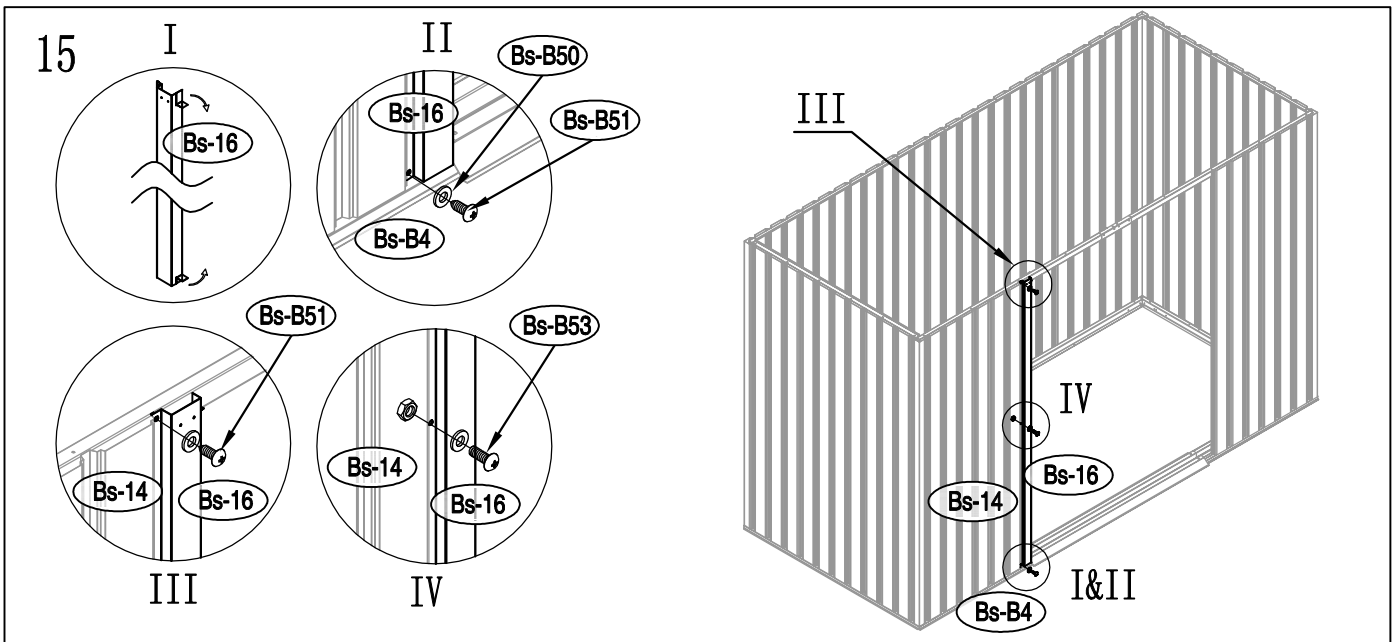

KOVOVÁ KŮLNA

10/10/2018

MONTÁŽNÍ NÁVOD PRO KŮLNU BELLA-B

Montáž vyžaduje 2 osoby a zabere 2 - 3 hodiny času.

ROZMĚR KÚLNY

ROZLOHA PRO INSTALACI

Bella-B:

NO.	OBRÁZEK	mm	QTY	NO.	OBRÁZEK	mm	QTY
UNDER				Bs-A25		1416	x1
Bs-B1		1693	x1	Bs-A26		1416	x1
Bs-A2		1074	x1	Bs-A26a		1416	x1
Bs-A3		1174	x2	Bs-B38		1509	x1
Bs-B4		803	x1	Bs-B38a		1509	x1
Bs-B5		803	x1	Bs-39		1296	x2
Bs-B6		1171	x1	DVEŘE			
MIDDLE				Bs-B30		1643	x1
Bs-8		1648	x4	Bs-B35		1643	x1
Bs-14		1648	x6	Ts-31		1583	x2
Bs-B9		1315	x1	Bs-B32		978	x4
Bs-B10		1315	x1	Bs-B33		593	x1
Bs-B11		1249	x1	Bs-B34		593	x1
Bs-B12		1453	x1	Bs-B36		593	x1
Bs-A13		1096	x2	Bs-B37		593	x1
Bs-16		1648	x1	ANNEX			
Bs-17		1648	x1	T-P1			x4
Bs-B18		1257	x1	T-P2			x4
TOP1				BCP3			x4
Bs-B19		1333.5	x1	T-P6			x2
Bs-B19a		1333.5	x1	T-P7		200	x1
Bs-B20		1333.5	x1	Bs-B50			x167
Bs-B20a		1333.5	x1	Bs-B51		ST4X10	x142
Bs-A21		1174	x1	Bs-B52		ST4X16	x17
Bs-A21a		1174	x1	Bs-B53		M4X10	x145
Bs-B28		1290	x1	Bs-B54			x57
Bs-B28a		1374	x1				
Bs-P9		310	x1				
Bs-A29		137	x2				
T-X29		56	x2				
Bs-A40		568	x1				
Bs-A41		596	x1				
Bs-B56		158	x2				
TOP2							
Bs-A23		1416	x4				