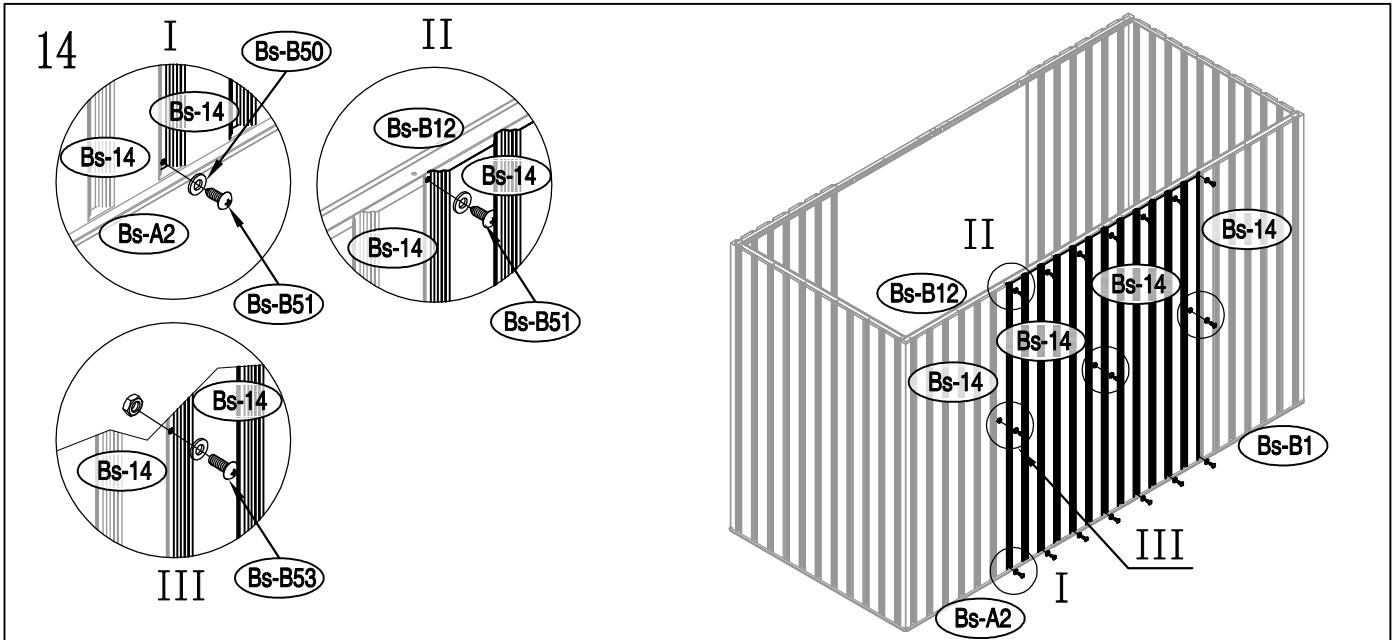

KOVOVÁ KŮLNA

10/10/2018

MONTÁŽNÍ NÁVOD PRO KŮLNU BELLA-B

Montáž vyžaduje 2 osoby a zabere 2 - 3 hodiny času.

ROZMĚR KÚLNY

ROZLOHA PRO INSTALACI

Bella-B:

NO.	OBRÁZEK	mm	QTY	NO.	OBRÁZEK	mm	QTY
UNDER				Bs-A25		1416	x1
Bs-B1		1693	x1	Bs-A26		1416	x1
Bs-A2		1074	x1	Bs-A26a		1416	x1
Bs-A3		1174	x2	Bs-B38		1509	x1
Bs-B4		803	x1	Bs-B38a		1509	x1
Bs-B5		803	x1	Bs-39		1296	x2
Bs-B6		1171	x1	DVEŘE			
MIDDLE				Bs-B30		1643	x1
Bs-8		1648	x4	Bs-B35		1643	x1
Bs-14		1648	x6	Ts-31		1583	x2
Bs-B9		1315	x1	Bs-B32		978	x4
Bs-B10		1315	x1	Bs-B33		593	x1
Bs-B11		1249	x1	Bs-B34		593	x1
Bs-B12		1453	x1	Bs-B36		593	x1
Bs-A13		1096	x2	Bs-B37		593	x1
Bs-16		1648	x1	ANNEX			
Bs-17		1648	x1	T-P1			x4
Bs-B18		1257	x1	T-P2			x4
TOP1				BCP3			x4
Bs-B19		1333.5	x1	T-P6			x2
Bs-B19a		1333.5	x1	T-P7		200	x1
Bs-B20		1333.5	x1	Bs-B50			x167
Bs-B20a		1333.5	x1	Bs-B51		ST4X10	x142
Bs-A21		1174	x1	Bs-B52		ST4X16	x17
Bs-A21a		1174	x1	Bs-B53		M4X10	x145
Bs-B28		1290	x1	Bs-B54			x57
Bs-B28a		1374	x1				
Bs-P9		310	x1				
Bs-A29		137	x2				
T-X29		56	x2				
Bs-A40		568	x1				
Bs-A41		596	x1				
Bs-B56		158	x2				
TOP2							
Bs-A23		1416	x4				