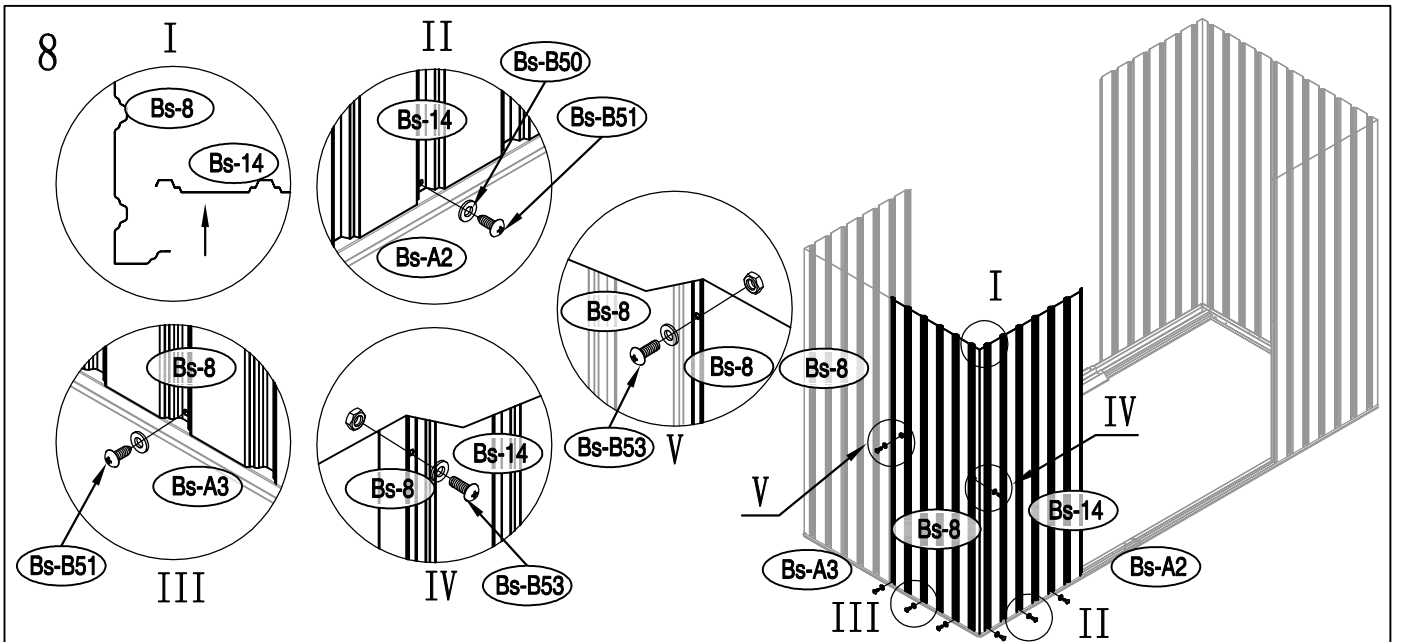

KOVOVÁ KŮLNA

10/10/2018

MONTÁŽNÍ NÁVOD PRO KŮLNU BELLA-B

Montáž vyžaduje 2 osoby a zabere 2 - 3 hodiny času.

ROZMĚR KÚLNY

ROZLOHA PRO INSTALACI

Bella-B:

NO.	OBRÁZEK	mm	QTY	NO.	OBRÁZEK	mm	QTY
UNDER				Bs-A25		1416	x1
Bs-B1		1693	x1	Bs-A26		1416	x1
Bs-A2		1074	x1	Bs-A26a		1416	x1
Bs-A3		1174	x2	Bs-B38		1509	x1
Bs-B4		803	x1	Bs-B38a		1509	x1
Bs-B5		803	x1	Bs-39		1296	x2
Bs-B6		1171	x1	DVEŘE			
MIDDLE				Bs-B30		1643	x1
Bs-8		1648	x4	Bs-B35		1643	x1
Bs-14		1648	x6	Ts-31		1583	x2
Bs-B9		1315	x1	Bs-B32		978	x4
Bs-B10		1315	x1	Bs-B33		593	x1
Bs-B11		1249	x1	Bs-B34		593	x1
Bs-B12		1453	x1	Bs-B36		593	x1
Bs-A13		1096	x2	Bs-B37		593	x1
Bs-16		1648	x1	ANNEX			
Bs-17		1648	x1	T-P1			x4
Bs-B18		1257	x1	T-P2			x4
TOP1				BCP3			x4
Bs-B19		1333.5	x1	T-P6			x2
Bs-B19a		1333.5	x1	T-P7		200	x1
Bs-B20		1333.5	x1	Bs-B50			x167
Bs-B20a		1333.5	x1	Bs-B51		ST4X10	x142
Bs-A21		1174	x1	Bs-B52		ST4X16	x17
Bs-A21a		1174	x1	Bs-B53		M4X10	x145
Bs-B28		1290	x1	Bs-B54			x57
Bs-B28a		1374	x1				
Bs-P9		310	x1				
Bs-A29		137	x2				
T-X29		56	x2				
Bs-A40		568	x1				
Bs-A41		596	x1				
Bs-B56		158	x2				
TOP2							
Bs-A23		1416	x4				