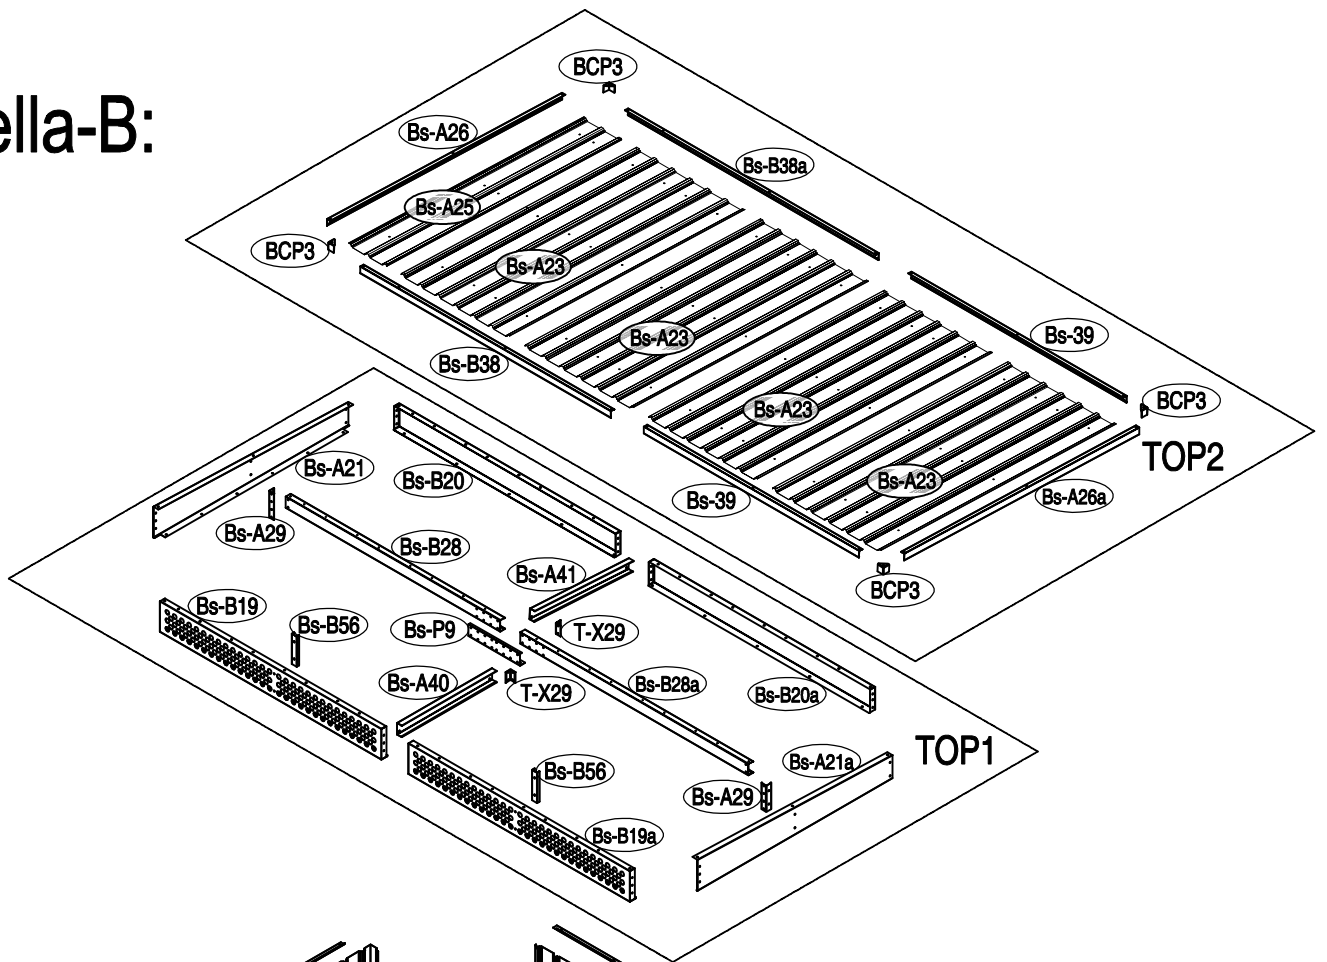

KOVOVÁ KŮLNA

10/10/2018

MONTÁŽNÍ NÁVOD PRO KŮLNU BELLA-B

Montáž vyžaduje 2 osoby a zabere 2 - 3 hodiny času.

ROZMĚR KÚLNY

ROZLOHA PRO INSTALACI

Bella-B:

NO.	OBRÁZEK	mm	QTY	NO.	OBRÁZEK	mm	QTY
UNDER				Bs-A25		1416	x1
Bs-B1		1693	x1	Bs-A26		1416	x1
Bs-A2		1074	x1	Bs-A26a		1416	x1
Bs-A3		1174	x2	Bs-B38		1509	x1
Bs-B4		803	x1	Bs-B38a		1509	x1
Bs-B5		803	x1	Bs-39		1296	x2
Bs-B6		1171	x1	DVEŘE			
MIDDLE				Bs-B30		1643	x1
Bs-8		1648	x4	Bs-B35		1643	x1
Bs-14		1648	x6	Ts-31		1583	x2
Bs-B9		1315	x1	Bs-B32		978	x4
Bs-B10		1315	x1	Bs-B33		593	x1
Bs-B11		1249	x1	Bs-B34		593	x1
Bs-B12		1453	x1	Bs-B36		593	x1
Bs-A13		1096	x2	Bs-B37		593	x1
Bs-16		1648	x1	ANNEX			
Bs-17		1648	x1	T-P1			x4
Bs-B18		1257	x1	T-P2			x4
TOP1				BCP3			x4
Bs-B19		1333.5	x1	T-P6			x2
Bs-B19a		1333.5	x1	T-P7		200	x1
Bs-B20		1333.5	x1	Bs-B50			x167
Bs-B20a		1333.5	x1	Bs-B51		ST4X10	x142
Bs-A21		1174	x1	Bs-B52		ST4X16	x17
Bs-A21a		1174	x1	Bs-B53		M4X10	x145
Bs-B28		1290	x1	Bs-B54			x57
Bs-B28a		1374	x1				
Bs-P9		310	x1				
Bs-A29		137	x2				
T-X29		56	x2				
Bs-A40		568	x1				
Bs-A41		596	x1				
Bs-B56		158	x2				
TOP2							
Bs-A23		1416	x4				

34

35