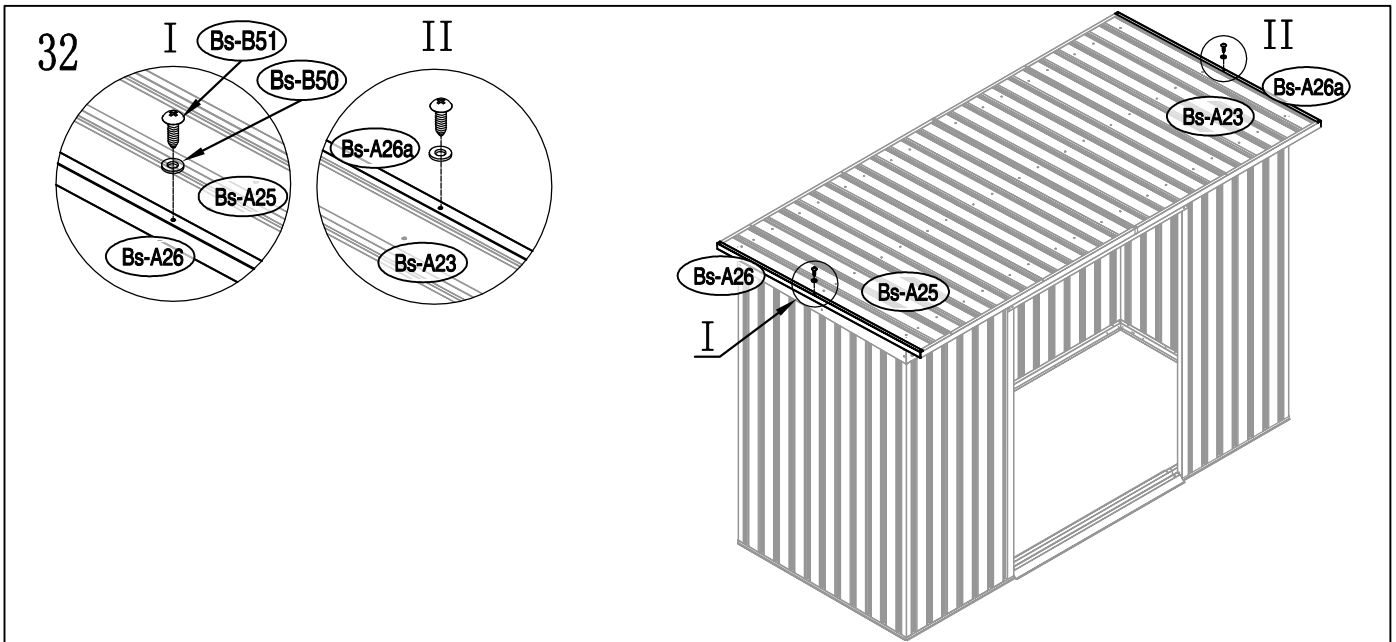

KOVOVÁ KŮLNA

10/10/2018

MONTÁŽNÍ NÁVOD PRO KŮLNU BELLA-B

Montáž vyžaduje 2 osoby a zabere 2 - 3 hodiny času.

ROZMĚR KÚLNY

ROZLOHA PRO INSTALACI

Bella-B:

NO.	OBRÁZEK	mm	QTY	NO.	OBRÁZEK	mm	QTY
UNDER				Bs-A25		1416	x1
Bs-B1		1693	x1	Bs-A26		1416	x1
Bs-A2		1074	x1	Bs-A26a		1416	x1
Bs-A3		1174	x2	Bs-B38		1509	x1
Bs-B4		803	x1	Bs-B38a		1509	x1
Bs-B5		803	x1	Bs-39		1296	x2
Bs-B6		1171	x1	DVEŘE			
MIDDLE				Bs-B30		1643	x1
Bs-8		1648	x4	Bs-B35		1643	x1
Bs-14		1648	x6	Ts-31		1583	x2
Bs-B9		1315	x1	Bs-B32		978	x4
Bs-B10		1315	x1	Bs-B33		593	x1
Bs-B11		1249	x1	Bs-B34		593	x1
Bs-B12		1453	x1	Bs-B36		593	x1
Bs-A13		1096	x2	Bs-B37		593	x1
Bs-16		1648	x1	ANNEX			
Bs-17		1648	x1	T-P1			x4
Bs-B18		1257	x1	T-P2			x4
TOP1				BCP3			x4
Bs-B19		1333.5	x1	T-P6			x2
Bs-B19a		1333.5	x1	T-P7		200	x1
Bs-B20		1333.5	x1	Bs-B50			x167
Bs-B20a		1333.5	x1	Bs-B51		ST4X10	x142
Bs-A21		1174	x1	Bs-B52		ST4X16	x17
Bs-A21a		1174	x1	Bs-B53		M4X10	x145
Bs-B28		1290	x1	Bs-B54			x57
Bs-B28a		1374	x1				
Bs-P9		310	x1				
Bs-A29		137	x2				
T-X29		56	x2				
Bs-A40		568	x1				
Bs-A41		596	x1				
Bs-B56		158	x2				
TOP2							
Bs-A23		1416	x4				