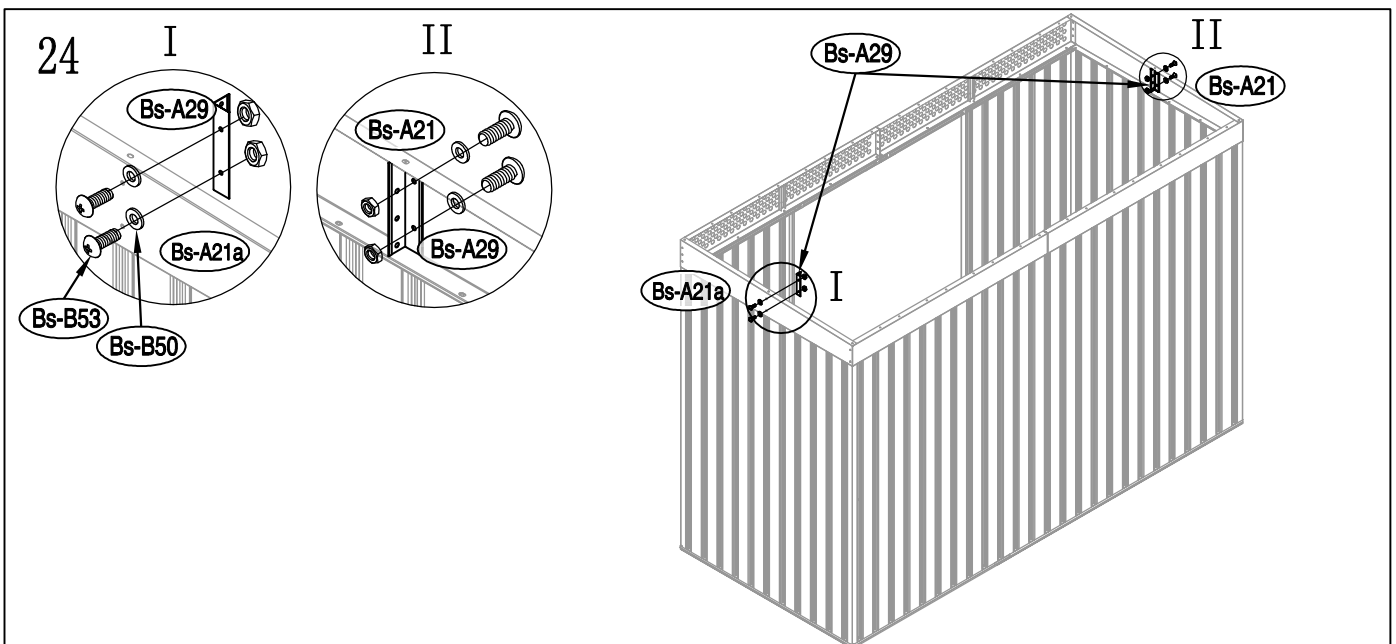

KOVOVÁ KŮLNA

10/10/2018

MONTÁŽNÍ NÁVOD PRO KŮLNU BELLA-B

Montáž vyžaduje 2 osoby a zabere 2 - 3 hodiny času.

ROZMĚR KÚLNY

ROZLOHA PRO INSTALACI

Bella-B:

NO.	OBRÁZEK	mm	QTY	NO.	OBRÁZEK	mm	QTY
UNDER				Bs-A25		1416	x1
Bs-B1		1693	x1	Bs-A26		1416	x1
Bs-A2		1074	x1	Bs-A26a		1416	x1
Bs-A3		1174	x2	Bs-B38		1509	x1
Bs-B4		803	x1	Bs-B38a		1509	x1
Bs-B5		803	x1	Bs-39		1296	x2
Bs-B6		1171	x1	DVEŘE			
MIDDLE				Bs-B30		1643	x1
Bs-8		1648	x4	Bs-B35		1643	x1
Bs-14		1648	x6	Ts-31		1583	x2
Bs-B9		1315	x1	Bs-B32		978	x4
Bs-B10		1315	x1	Bs-B33		593	x1
Bs-B11		1249	x1	Bs-B34		593	x1
Bs-B12		1453	x1	Bs-B36		593	x1
Bs-A13		1096	x2	Bs-B37		593	x1
Bs-16		1648	x1	ANNEX			
Bs-17		1648	x1	T-P1			x4
Bs-B18		1257	x1	T-P2			x4
TOP1				BCP3			x4
Bs-B19		1333.5	x1	T-P6			x2
Bs-B19a		1333.5	x1	T-P7		200	x1
Bs-B20		1333.5	x1	Bs-B50			x167
Bs-B20a		1333.5	x1	Bs-B51		ST4X10	x142
Bs-A21		1174	x1	Bs-B52		ST4X16	x17
Bs-A21a		1174	x1	Bs-B53		M4X10	x145
Bs-B28		1290	x1	Bs-B54			x57
Bs-B28a		1374	x1				
Bs-P9		310	x1				
Bs-A29		137	x2				
T-X29		56	x2				
Bs-A40		568	x1				
Bs-A41		596	x1				
Bs-B56		158	x2				
TOP2							
Bs-A23		1416	x4				