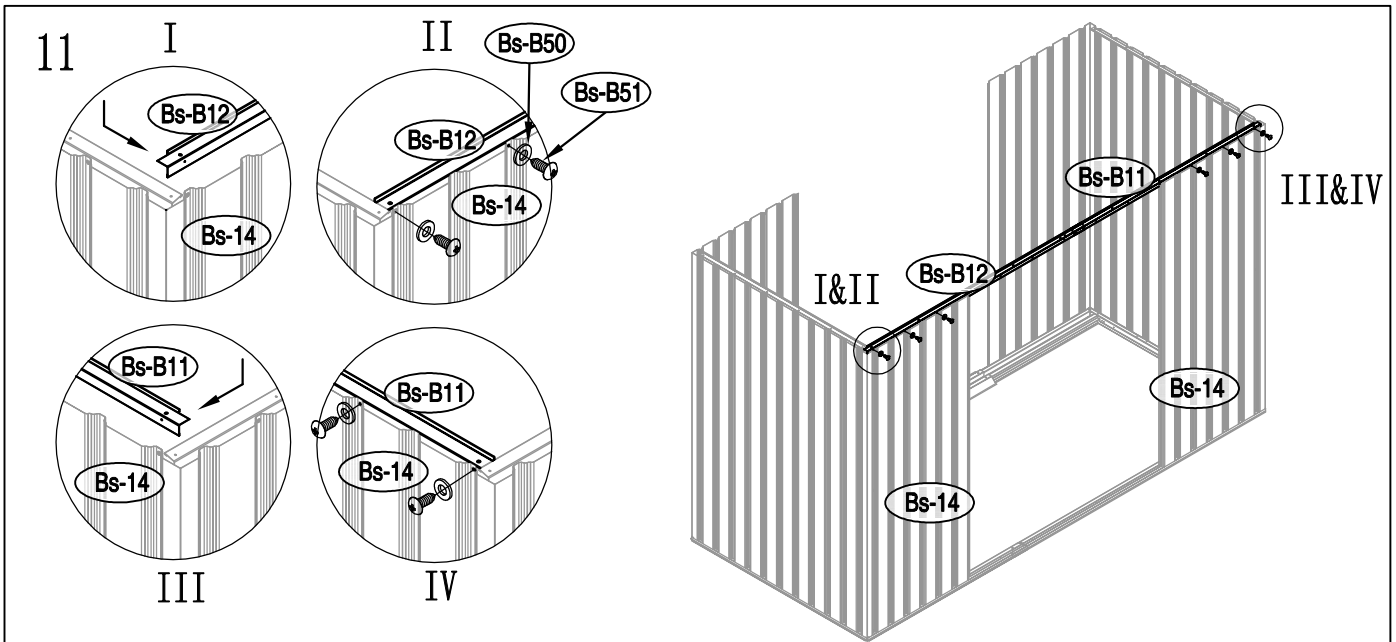

KOVOVÁ KŮLNA

10/10/2018

MONTÁŽNÍ NÁVOD PRO KŮLNU BELLA-B

Montáž vyžaduje 2 osoby a zabere 2 - 3 hodiny času.

ROZMĚR KÚLNY

ROZLOHA PRO INSTALACI

Bella-B:

NO.	OBRÁZEK	mm	QTY	NO.	OBRÁZEK	mm	QTY
UNDER				Bs-A25		1416	x1
Bs-B1		1693	x1	Bs-A26		1416	x1
Bs-A2		1074	x1	Bs-A26a		1416	x1
Bs-A3		1174	x2	Bs-B38		1509	x1
Bs-B4		803	x1	Bs-B38a		1509	x1
Bs-B5		803	x1	Bs-39		1296	x2
Bs-B6		1171	x1	DVEŘE			
MIDDLE				Bs-B30		1643	x1
Bs-8		1648	x4	Bs-B35		1643	x1
Bs-14		1648	x6	Ts-31		1583	x2
Bs-B9		1315	x1	Bs-B32		978	x4
Bs-B10		1315	x1	Bs-B33		593	x1
Bs-B11		1249	x1	Bs-B34		593	x1
Bs-B12		1453	x1	Bs-B36		593	x1
Bs-A13		1096	x2	Bs-B37		593	x1
Bs-16		1648	x1	ANNEX			
Bs-17		1648	x1	T-P1			x4
Bs-B18		1257	x1	T-P2			x4
TOP1				BCP3			x4
Bs-B19		1333.5	x1	T-P6			x2
Bs-B19a		1333.5	x1	T-P7		200	x1
Bs-B20		1333.5	x1	Bs-B50			x167
Bs-B20a		1333.5	x1	Bs-B51		ST4X10	x142
Bs-A21		1174	x1	Bs-B52		ST4X16	x17
Bs-A21a		1174	x1	Bs-B53		M4X10	x145
Bs-B28		1290	x1	Bs-B54			x57
Bs-B28a		1374	x1				
Bs-P9		310	x1				
Bs-A29		137	x2				
T-X29		56	x2				
Bs-A40		568	x1				
Bs-A41		596	x1				
Bs-B56		158	x2				
TOP2							
Bs-A23		1416	x4				