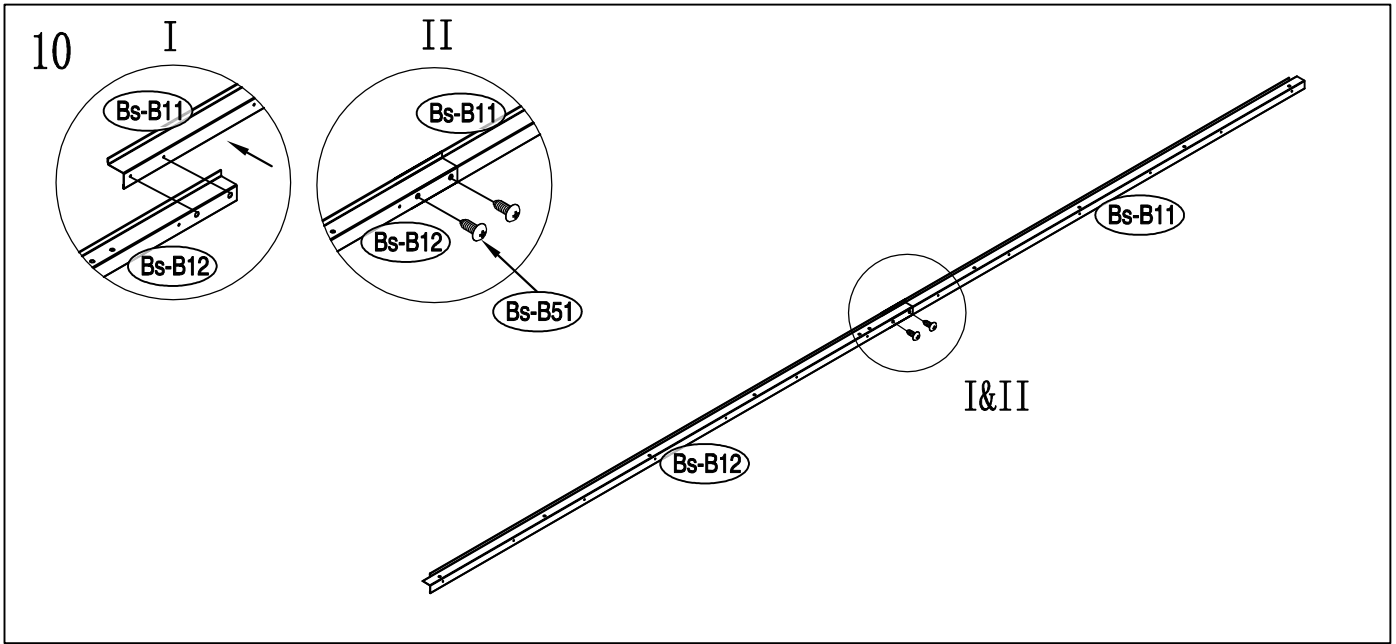

KOVOVÁ KŮLNA

10/10/2018

MONTÁŽNÍ NÁVOD PRO KŮLNU BELLA-B

Montáž vyžaduje 2 osoby a zabere 2 - 3 hodiny času.

ROZMĚR KÚLNY

ROZLOHA PRO INSTALACI

Bella-B:

NO.	OBRÁZEK	mm	QTY	NO.	OBRÁZEK	mm	QTY
UNDER				Bs-A25		1416	x1
Bs-B1		1693	x1	Bs-A26		1416	x1
Bs-A2		1074	x1	Bs-A26a		1416	x1
Bs-A3		1174	x2	Bs-B38		1509	x1
Bs-B4		803	x1	Bs-B38a		1509	x1
Bs-B5		803	x1	Bs-39		1296	x2
Bs-B6		1171	x1	DVEŘE			
MIDDLE				Bs-B30		1643	x1
Bs-8		1648	x4	Bs-B35		1643	x1
Bs-14		1648	x6	Ts-31		1583	x2
Bs-B9		1315	x1	Bs-B32		978	x4
Bs-B10		1315	x1	Bs-B33		593	x1
Bs-B11		1249	x1	Bs-B34		593	x1
Bs-B12		1453	x1	Bs-B36		593	x1
Bs-A13		1096	x2	Bs-B37		593	x1
Bs-16		1648	x1	ANNEX			
Bs-17		1648	x1	T-P1			x4
Bs-B18		1257	x1	T-P2			x4
TOP1				BCP3			x4
Bs-B19		1333.5	x1	T-P6			x2
Bs-B19a		1333.5	x1	T-P7		200	x1
Bs-B20		1333.5	x1	Bs-B50			x167
Bs-B20a		1333.5	x1	Bs-B51		ST4X10	x142
Bs-A21		1174	x1	Bs-B52		ST4X16	x17
Bs-A21a		1174	x1	Bs-B53		M4X10	x145
Bs-B28		1290	x1	Bs-B54			x57
Bs-B28a		1374	x1				
Bs-P9		310	x1				
Bs-A29		137	x2				
T-X29		56	x2				
Bs-A40		568	x1				
Bs-A41		596	x1				
Bs-B56		158	x2				
TOP2							
Bs-A23		1416	x4				