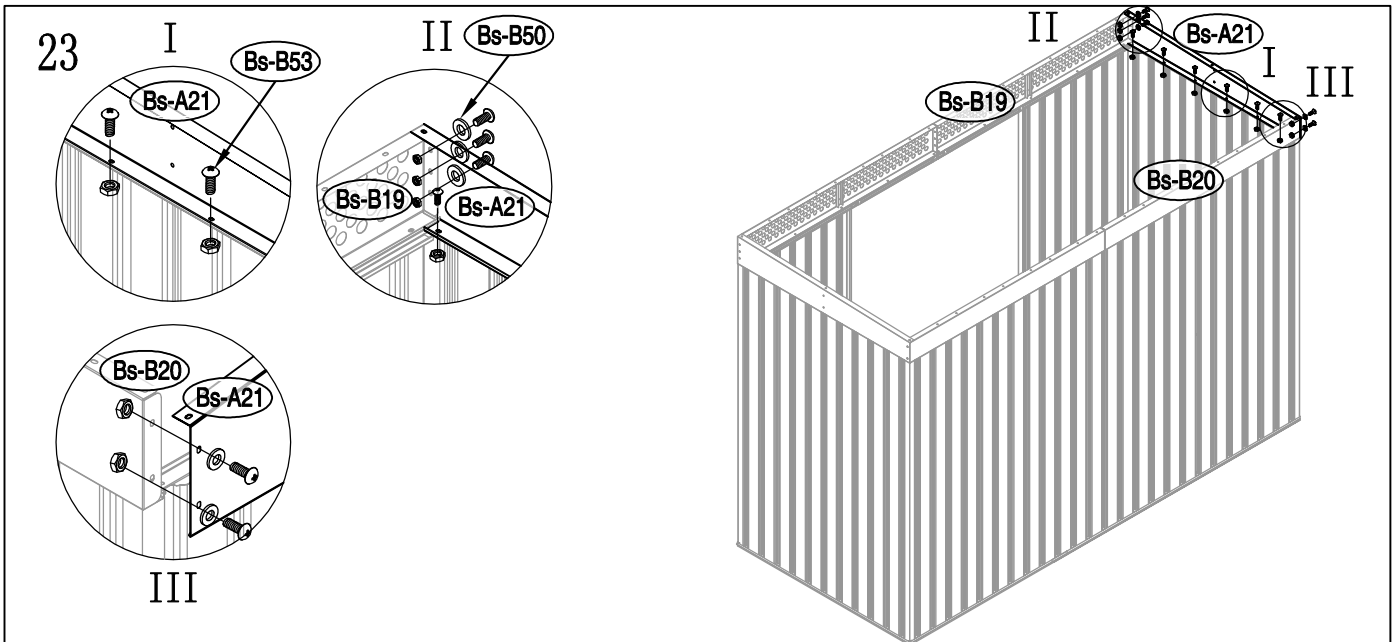

KOVOVÁ KŮLNA

10/10/2018

MONTÁŽNÍ NÁVOD PRO KŮLNU BELLA-B

Montáž vyžaduje 2 osoby a zabere 2 - 3 hodiny času.

ROZMĚR KÚLNY

ROZLOHA PRO INSTALACI

Bella-B:

NO.	OBRÁZEK	mm	QTY	NO.	OBRÁZEK	mm	QTY
UNDER				Bs-A25		1416	x1
Bs-B1		1693	x1	Bs-A26		1416	x1
Bs-A2		1074	x1	Bs-A26a		1416	x1
Bs-A3		1174	x2	Bs-B38		1509	x1
Bs-B4		803	x1	Bs-B38a		1509	x1
Bs-B5		803	x1	Bs-39		1296	x2
Bs-B6		1171	x1	DVEŘE			
MIDDLE				Bs-B30		1643	x1
Bs-8		1648	x4	Bs-B35		1643	x1
Bs-14		1648	x6	Ts-31		1583	x2
Bs-B9		1315	x1	Bs-B32		978	x4
Bs-B10		1315	x1	Bs-B33		593	x1
Bs-B11		1249	x1	Bs-B34		593	x1
Bs-B12		1453	x1	Bs-B36		593	x1
Bs-A13		1096	x2	Bs-B37		593	x1
Bs-16		1648	x1	ANNEX			
Bs-17		1648	x1	T-P1			x4
Bs-B18		1257	x1	T-P2			x4
TOP1				BCP3			x4
Bs-B19		1333.5	x1	T-P6			x2
Bs-B19a		1333.5	x1	T-P7		200	x1
Bs-B20		1333.5	x1	Bs-B50			x167
Bs-B20a		1333.5	x1	Bs-B51		ST4X10	x142
Bs-A21		1174	x1	Bs-B52		ST4X16	x17
Bs-A21a		1174	x1	Bs-B53		M4X10	x145
Bs-B28		1290	x1	Bs-B54			x57
Bs-B28a		1374	x1				
Bs-P9		310	x1				
Bs-A29		137	x2				
T-X29		56	x2				
Bs-A40		568	x1				
Bs-A41		596	x1				
Bs-B56		158	x2				
TOP2							
Bs-A23		1416	x4				