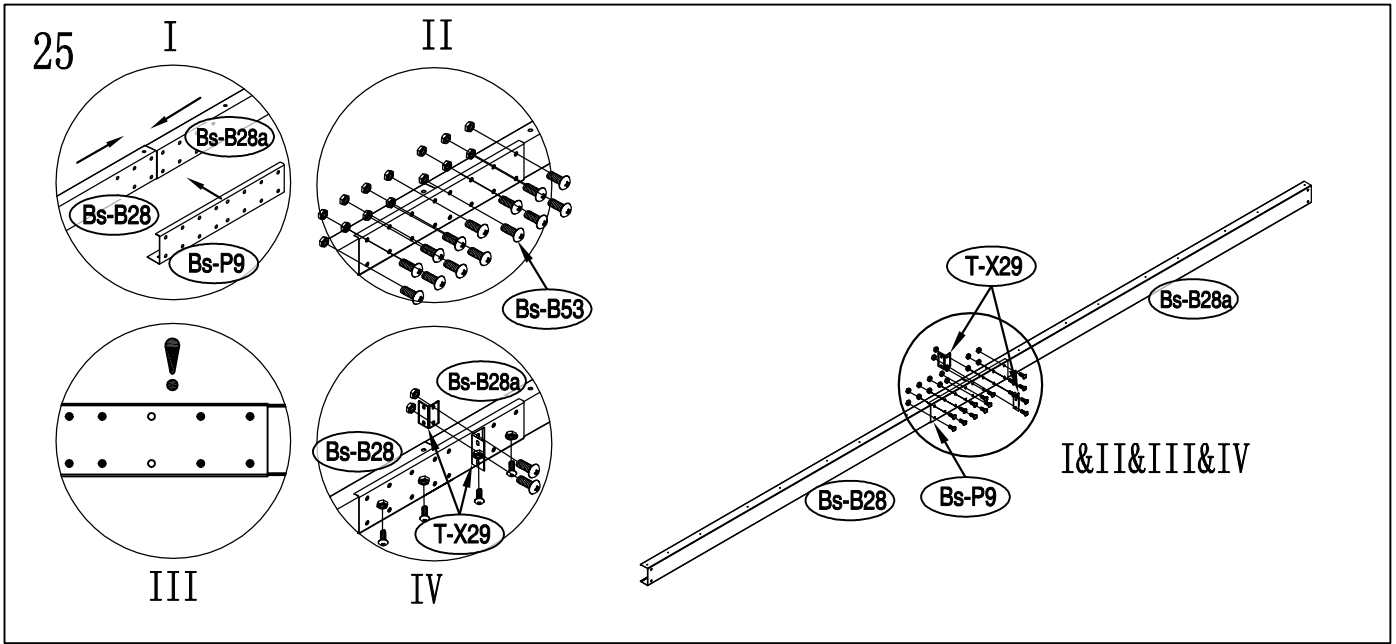

KOVOVÁ KŮLNA

10/10/2018

MONTÁŽNÍ NÁVOD PRO KŮLNU BELLA-B

Montáž vyžaduje 2 osoby a zabere 2 - 3 hodiny času.

ROZMĚR KÚLNY

ROZLOHA PRO INSTALACI

Bella-B:

NO.	OBRÁZEK	mm	QTY	NO.	OBRÁZEK	mm	QTY
UNDER				Bs-A25		1416	x1
Bs-B1		1693	x1	Bs-A26		1416	x1
Bs-A2		1074	x1	Bs-A26a		1416	x1
Bs-A3		1174	x2	Bs-B38		1509	x1
Bs-B4		803	x1	Bs-B38a		1509	x1
Bs-B5		803	x1	Bs-39		1296	x2
Bs-B6		1171	x1	DVEŘE			
MIDDLE				Bs-B30		1643	x1
Bs-8		1648	x4	Bs-B35		1643	x1
Bs-14		1648	x6	Ts-31		1583	x2
Bs-B9		1315	x1	Bs-B32		978	x4
Bs-B10		1315	x1	Bs-B33		593	x1
Bs-B11		1249	x1	Bs-B34		593	x1
Bs-B12		1453	x1	Bs-B36		593	x1
Bs-A13		1096	x2	Bs-B37		593	x1
Bs-16		1648	x1	ANNEX			
Bs-17		1648	x1	T-P1			x4
Bs-B18		1257	x1	T-P2			x4
TOP1				BCP3			x4
Bs-B19		1333.5	x1	T-P6			x2
Bs-B19a		1333.5	x1	T-P7		200	x1
Bs-B20		1333.5	x1	Bs-B50			x167
Bs-B20a		1333.5	x1	Bs-B51		ST4X10	x142
Bs-A21		1174	x1	Bs-B52		ST4X16	x17
Bs-A21a		1174	x1	Bs-B53		M4X10	x145
Bs-B28		1290	x1	Bs-B54			x57
Bs-B28a		1374	x1				
Bs-P9		310	x1				
Bs-A29		137	x2				
T-X29		56	x2				
Bs-A40		568	x1				
Bs-A41		596	x1				
Bs-B56		158	x2				
TOP2							
Bs-A23		1416	x4				