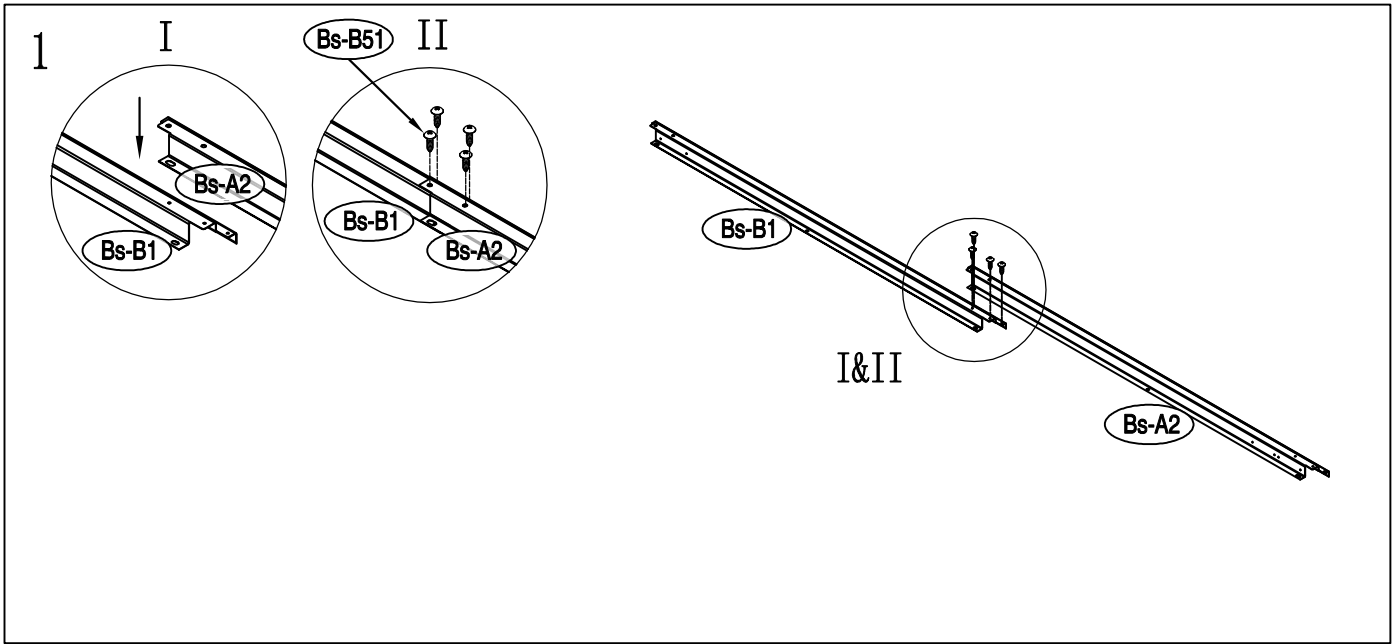

KOVOVÁ KŮLNA

10/10/2018

MONTÁŽNÍ NÁVOD PRO KŮLNU BELLA-B

Montáž vyžaduje 2 osoby a zabere 2 - 3 hodiny času.

ROZMĚR KÚLNY

ROZLOHA PRO INSTALACI

Bella-B:

NO.	OBRÁZEK	mm	QTY	NO.	OBRÁZEK	mm	QTY
UNDER				Bs-A25		1416	x1
Bs-B1		1693	x1	Bs-A26		1416	x1
Bs-A2		1074	x1	Bs-A26a		1416	x1
Bs-A3		1174	x2	Bs-B38		1509	x1
Bs-B4		803	x1	Bs-B38a		1509	x1
Bs-B5		803	x1	Bs-39		1296	x2
Bs-B6		1171	x1	DVEŘE			
MIDDLE				Bs-B30		1643	x1
Bs-8		1648	x4	Bs-B35		1643	x1
Bs-14		1648	x6	Ts-31		1583	x2
Bs-B9		1315	x1	Bs-B32		978	x4
Bs-B10		1315	x1	Bs-B33		593	x1
Bs-B11		1249	x1	Bs-B34		593	x1
Bs-B12		1453	x1	Bs-B36		593	x1
Bs-A13		1096	x2	Bs-B37		593	x1
Bs-16		1648	x1	ANNEX			
Bs-17		1648	x1	T-P1			x4
Bs-B18		1257	x1	T-P2			x4
TOP1				BCP3			x4
Bs-B19		1333.5	x1	T-P6			x2
Bs-B19a		1333.5	x1	T-P7		200	x1
Bs-B20		1333.5	x1	Bs-B50			x167
Bs-B20a		1333.5	x1	Bs-B51		ST4X10	x142
Bs-A21		1174	x1	Bs-B52		ST4X16	x17
Bs-A21a		1174	x1	Bs-B53		M4X10	x145
Bs-B28		1290	x1	Bs-B54			x57
Bs-B28a		1374	x1				
Bs-P9		310	x1				
Bs-A29		137	x2				
T-X29		56	x2				
Bs-A40		568	x1				
Bs-A41		596	x1				
Bs-B56		158	x2				
TOP2							
Bs-A23		1416	x4				