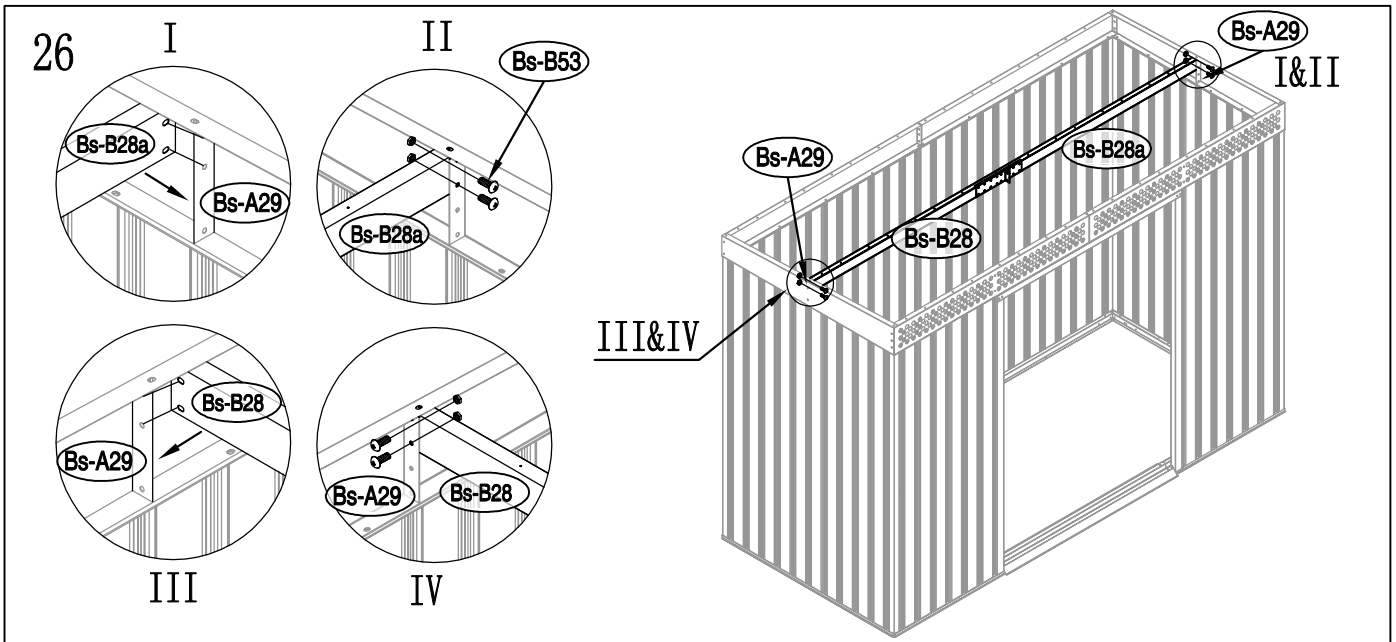

KOVOVÁ KŮLNA

10/10/2018

MONTÁŽNÍ NÁVOD PRO KŮLNU BELLA-B

Montáž vyžaduje 2 osoby a zabere 2 - 3 hodiny času.

ROZMĚR KÚLNY

ROZLOHA PRO INSTALACI

Bella-B:

NO.	OBRÁZEK	mm	QTY	NO.	OBRÁZEK	mm	QTY
UNDER				Bs-A25		1416	x1
Bs-B1		1693	x1	Bs-A26		1416	x1
Bs-A2		1074	x1	Bs-A26a		1416	x1
Bs-A3		1174	x2	Bs-B38		1509	x1
Bs-B4		803	x1	Bs-B38a		1509	x1
Bs-B5		803	x1	Bs-39		1296	x2
Bs-B6		1171	x1	DVEŘE			
MIDDLE				Bs-B30		1643	x1
Bs-8		1648	x4	Bs-B35		1643	x1
Bs-14		1648	x6	Ts-31		1583	x2
Bs-B9		1315	x1	Bs-B32		978	x4
Bs-B10		1315	x1	Bs-B33		593	x1
Bs-B11		1249	x1	Bs-B34		593	x1
Bs-B12		1453	x1	Bs-B36		593	x1
Bs-A13		1096	x2	Bs-B37		593	x1
Bs-16		1648	x1	ANNEX			
Bs-17		1648	x1	T-P1			x4
Bs-B18		1257	x1	T-P2			x4
TOP1				BCP3			x4
Bs-B19		1333.5	x1	T-P6			x2
Bs-B19a		1333.5	x1	T-P7		200	x1
Bs-B20		1333.5	x1	Bs-B50			x167
Bs-B20a		1333.5	x1	Bs-B51		ST4X10	x142
Bs-A21		1174	x1	Bs-B52		ST4X16	x17
Bs-A21a		1174	x1	Bs-B53		M4X10	x145
Bs-B28		1290	x1	Bs-B54			x57
Bs-B28a		1374	x1				
Bs-P9		310	x1				
Bs-A29		137	x2				
T-X29		56	x2				
Bs-A40		568	x1				
Bs-A41		596	x1				
Bs-B56		158	x2				
TOP2							
Bs-A23		1416	x4				