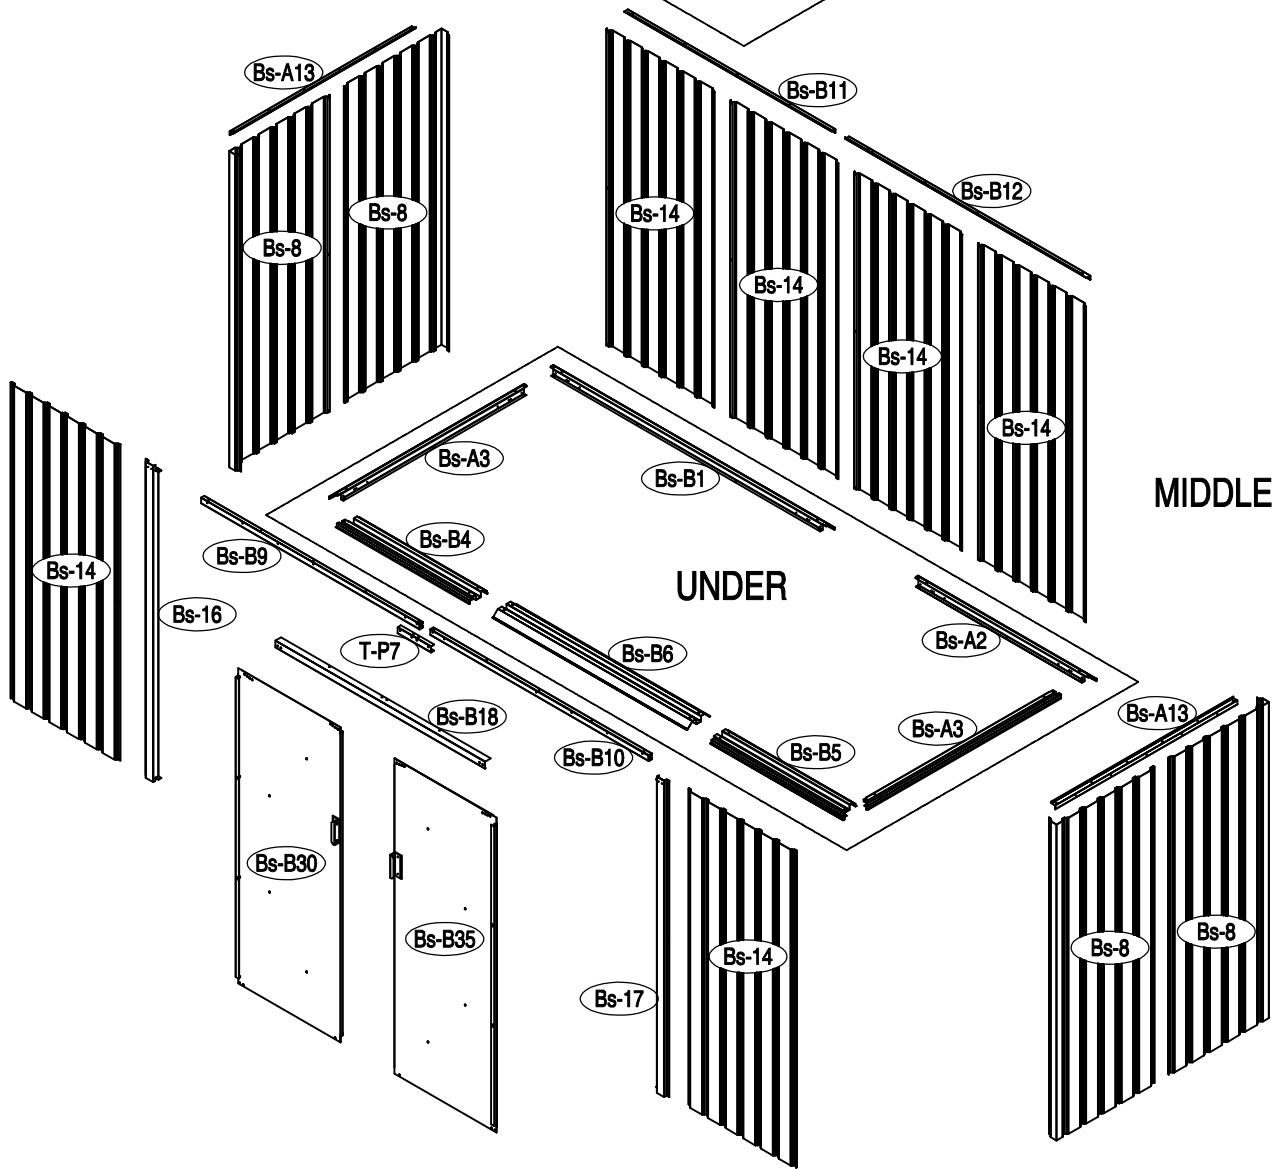

KOVOVÁ KŮLNA

10/10/2018

MONTÁŽNÍ NÁVOD PRO KŮLNU BELLA-B

Montáž vyžaduje 2 osoby a zabere 2 - 3 hodiny času.

ROZMĚR KÚLNY

ROZLOHA PRO INSTALACI

Bella-B:

NO.	OBRÁZEK	mm	QTY	NO.	OBRÁZEK	mm	QTY
UNDER				Bs-A25		1416	x1
Bs-B1		1693	x1	Bs-A26		1416	x1
Bs-A2		1074	x1	Bs-A26a		1416	x1
Bs-A3		1174	x2	Bs-B38		1509	x1
Bs-B4		803	x1	Bs-B38a		1509	x1
Bs-B5		803	x1	Bs-39		1296	x2
Bs-B6		1171	x1	DVEŘE			
MIDDLE				Bs-B30		1643	x1
Bs-8		1648	x4	Bs-B35		1643	x1
Bs-14		1648	x6	Ts-31		1583	x2
Bs-B9		1315	x1	Bs-B32		978	x4
Bs-B10		1315	x1	Bs-B33		593	x1
Bs-B11		1249	x1	Bs-B34		593	x1
Bs-B12		1453	x1	Bs-B36		593	x1
Bs-A13		1096	x2	Bs-B37		593	x1
Bs-16		1648	x1	ANNEX			
Bs-17		1648	x1	T-P1			x4
Bs-B18		1257	x1	T-P2			x4
TOP1				BCP3			x4
Bs-B19		1333.5	x1	T-P6			x2
Bs-B19a		1333.5	x1	T-P7		200	x1
Bs-B20		1333.5	x1	Bs-B50			x167
Bs-B20a		1333.5	x1	Bs-B51		ST4X10	x142
Bs-A21		1174	x1	Bs-B52		ST4X16	x17
Bs-A21a		1174	x1	Bs-B53		M4X10	x145
Bs-B28		1290	x1	Bs-B54			x57
Bs-B28a		1374	x1				
Bs-P9		310	x1				
Bs-A29		137	x2				
T-X29		56	x2				
Bs-A40		568	x1				
Bs-A41		596	x1				
Bs-B56		158	x2				
TOP2							
Bs-A23		1416	x4				

34

35