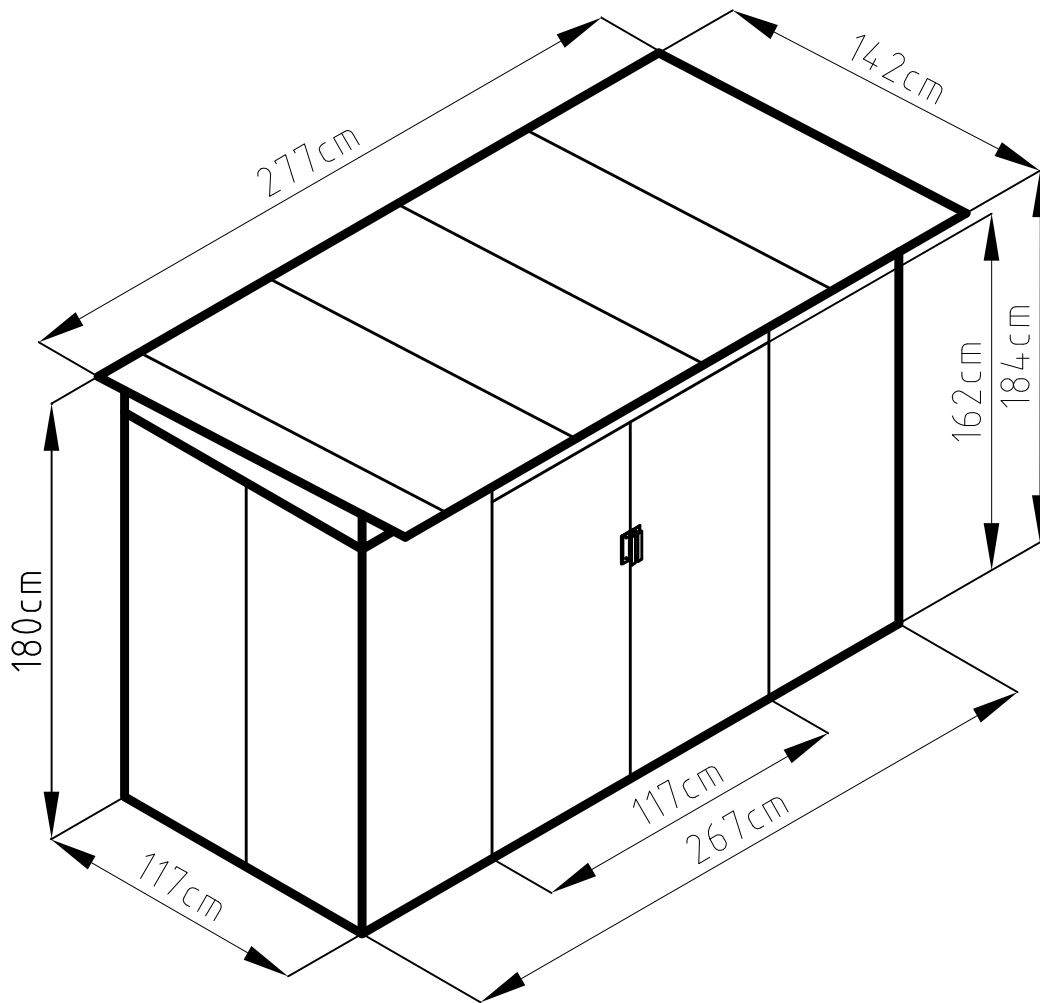

KOVOVÁ KŮLNA

10/10/2018

MONTÁŽNÍ NÁVOD PRO KŮLNU BELLA-B

Montáž vyžaduje 2 osoby a zabere 2 - 3 hodiny času.

ROZMĚR KÚLNY

ROZLOHA PRO INSTALACI

Bella-B:

NO.	OBRÁZEK	mm	QTY	NO.	OBRÁZEK	mm	QTY
UNDER				Bs-A25		1416	x1
Bs-B1		1693	x1	Bs-A26		1416	x1
Bs-A2		1074	x1	Bs-A26a		1416	x1
Bs-A3		1174	x2	Bs-B38		1509	x1
Bs-B4		803	x1	Bs-B38a		1509	x1
Bs-B5		803	x1	Bs-39		1296	x2
Bs-B6		1171	x1	DVEŘE			
MIDDLE				Bs-B30		1643	x1
Bs-8		1648	x4	Bs-B35		1643	x1
Bs-14		1648	x6	Ts-31		1583	x2
Bs-B9		1315	x1	Bs-B32		978	x4
Bs-B10		1315	x1	Bs-B33		593	x1
Bs-B11		1249	x1	Bs-B34		593	x1
Bs-B12		1453	x1	Bs-B36		593	x1
Bs-A13		1096	x2	Bs-B37		593	x1
Bs-16		1648	x1	ANNEX			
Bs-17		1648	x1	T-P1			x4
Bs-B18		1257	x1	T-P2			x4
TOP1				BCP3			x4
Bs-B19		1333.5	x1	T-P6			x2
Bs-B19a		1333.5	x1	T-P7		200	x1
Bs-B20		1333.5	x1	Bs-B50			x167
Bs-B20a		1333.5	x1	Bs-B51		ST4X10	x142
Bs-A21		1174	x1	Bs-B52		ST4X16	x17
Bs-A21a		1174	x1	Bs-B53		M4X10	x145
Bs-B28		1290	x1	Bs-B54			x57
Bs-B28a		1374	x1				
Bs-P9		310	x1				
Bs-A29		137	x2				
T-X29		56	x2				
Bs-A40		568	x1				
Bs-A41		596	x1				
Bs-B56		158	x2				
TOP2							
Bs-A23		1416	x4				

34

35