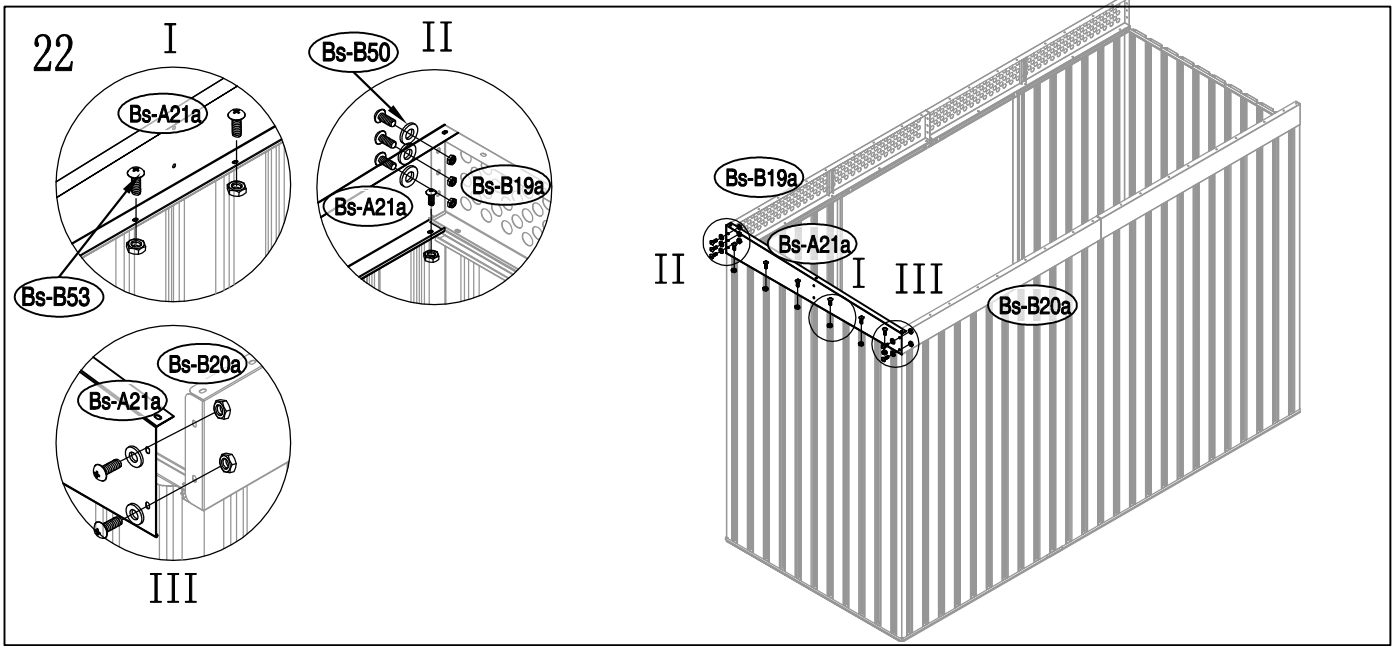

KOVOVÁ KŮLNA

10/10/2018

MONTÁŽNÍ NÁVOD PRO KŮLNU BELLA-B

Montáž vyžaduje 2 osoby a zabere 2 - 3 hodiny času.

ROZMĚR KÚLNY

ROZLOHA PRO INSTALACI

Bella-B:

NO.	OBRÁZEK	mm	QTY	NO.	OBRÁZEK	mm	QTY
UNDER				Bs-A25		1416	x1
Bs-B1		1693	x1	Bs-A26		1416	x1
Bs-A2		1074	x1	Bs-A26a		1416	x1
Bs-A3		1174	x2	Bs-B38		1509	x1
Bs-B4		803	x1	Bs-B38a		1509	x1
Bs-B5		803	x1	Bs-39		1296	x2
Bs-B6		1171	x1	DVEŘE			
MIDDLE				Bs-B30		1643	x1
Bs-8		1648	x4	Bs-B35		1643	x1
Bs-14		1648	x6	Ts-31		1583	x2
Bs-B9		1315	x1	Bs-B32		978	x4
Bs-B10		1315	x1	Bs-B33		593	x1
Bs-B11		1249	x1	Bs-B34		593	x1
Bs-B12		1453	x1	Bs-B36		593	x1
Bs-A13		1096	x2	Bs-B37		593	x1
Bs-16		1648	x1	ANNEX			
Bs-17		1648	x1	T-P1			x4
Bs-B18		1257	x1	T-P2			x4
TOP1				BCP3			x4
Bs-B19		1333.5	x1	T-P6			x2
Bs-B19a		1333.5	x1	T-P7		200	x1
Bs-B20		1333.5	x1	Bs-B50			x167
Bs-B20a		1333.5	x1	Bs-B51		ST4X10	x142
Bs-A21		1174	x1	Bs-B52		ST4X16	x17
Bs-A21a		1174	x1	Bs-B53		M4X10	x145
Bs-B28		1290	x1	Bs-B54			x57
Bs-B28a		1374	x1				
Bs-P9		310	x1				
Bs-A29		137	x2				
T-X29		56	x2				
Bs-A40		568	x1				
Bs-A41		596	x1				
Bs-B56		158	x2				
TOP2							
Bs-A23		1416	x4				