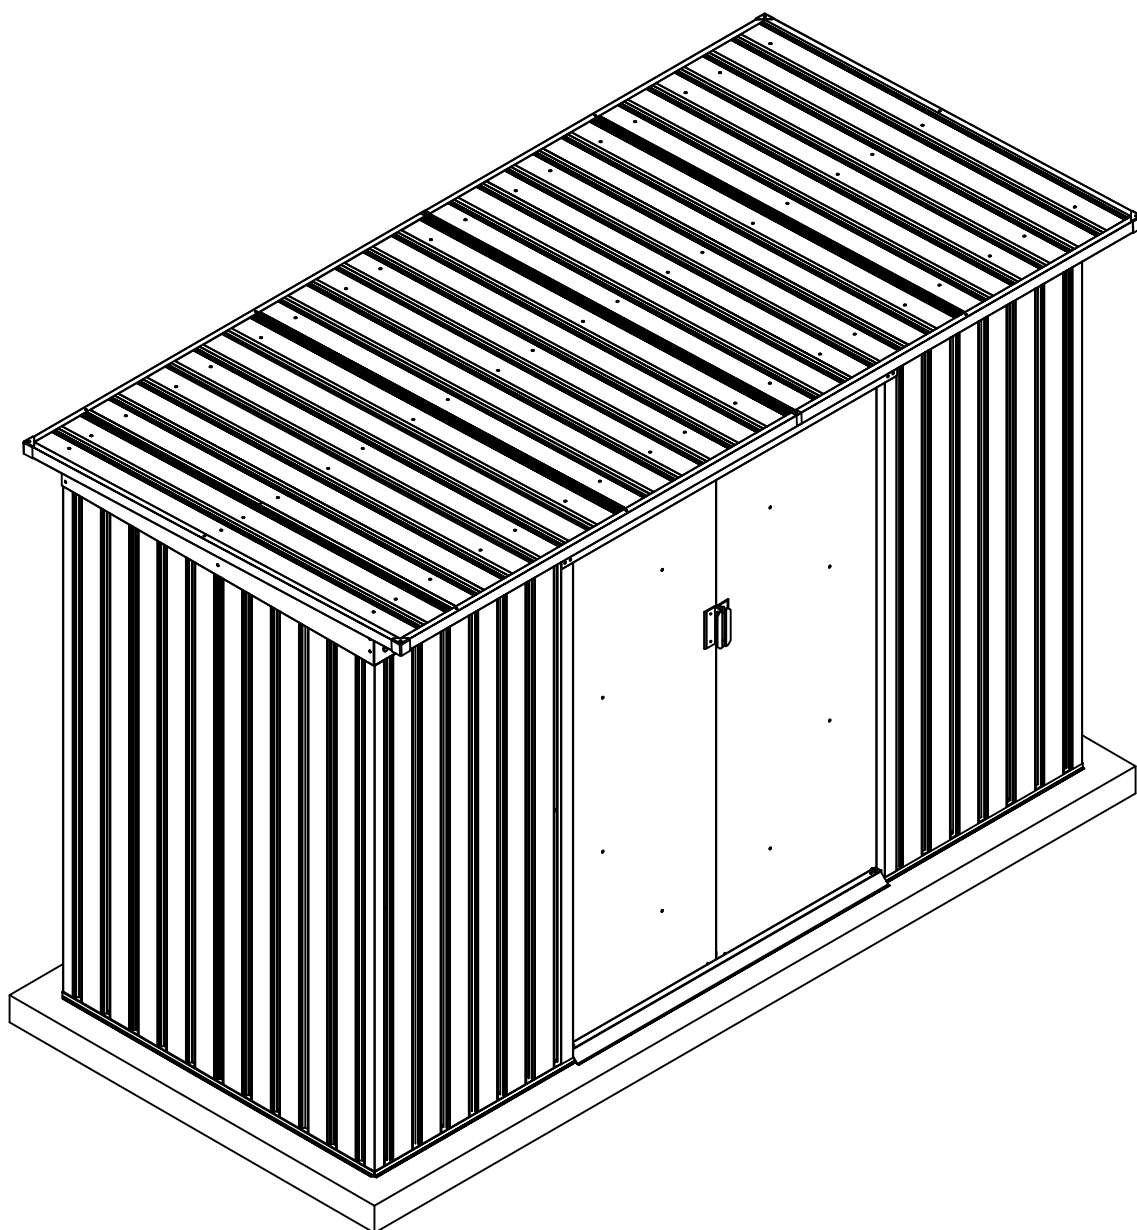

KOVOVÁ KŮLNA

10/10/2018

MONTÁŽNÍ NÁVOD PRO KŮLNU BELLA-B

Montáž vyžaduje 2 osoby a zabere 2 - 3 hodiny času.

ROZMĚR KÚLNY

ROZLOHA PRO INSTALACI

Bella-B:

NO.	OBRÁZEK	mm	QTY	NO.	OBRÁZEK	mm	QTY
UNDER				Bs-A25		1416	x1
Bs-B1		1693	x1	Bs-A26		1416	x1
Bs-A2		1074	x1	Bs-A26a		1416	x1
Bs-A3		1174	x2	Bs-B38		1509	x1
Bs-B4		803	x1	Bs-B38a		1509	x1
Bs-B5		803	x1	Bs-39		1296	x2
Bs-B6		1171	x1	DVEŘE			
MIDDLE				Bs-B30		1643	x1
Bs-8		1648	x4	Bs-B35		1643	x1
Bs-14		1648	x6	Ts-31		1583	x2
Bs-B9		1315	x1	Bs-B32		978	x4
Bs-B10		1315	x1	Bs-B33		593	x1
Bs-B11		1249	x1	Bs-B34		593	x1
Bs-B12		1453	x1	Bs-B36		593	x1
Bs-A13		1096	x2	Bs-B37		593	x1
Bs-16		1648	x1	ANNEX			
Bs-17		1648	x1	T-P1			x4
Bs-B18		1257	x1	T-P2			x4
TOP1				BCP3			x4
Bs-B19		1333.5	x1	T-P6			x2
Bs-B19a		1333.5	x1	T-P7		200	x1
Bs-B20		1333.5	x1	Bs-B50			x167
Bs-B20a		1333.5	x1	Bs-B51		ST4X10	x142
Bs-A21		1174	x1	Bs-B52		ST4X16	x17
Bs-A21a		1174	x1	Bs-B53		M4X10	x145
Bs-B28		1290	x1	Bs-B54			x57
Bs-B28a		1374	x1				
Bs-P9		310	x1				
Bs-A29		137	x2				
T-X29		56	x2				
Bs-A40		568	x1				
Bs-A41		596	x1				
Bs-B56		158	x2				
TOP2							
Bs-A23		1416	x4				