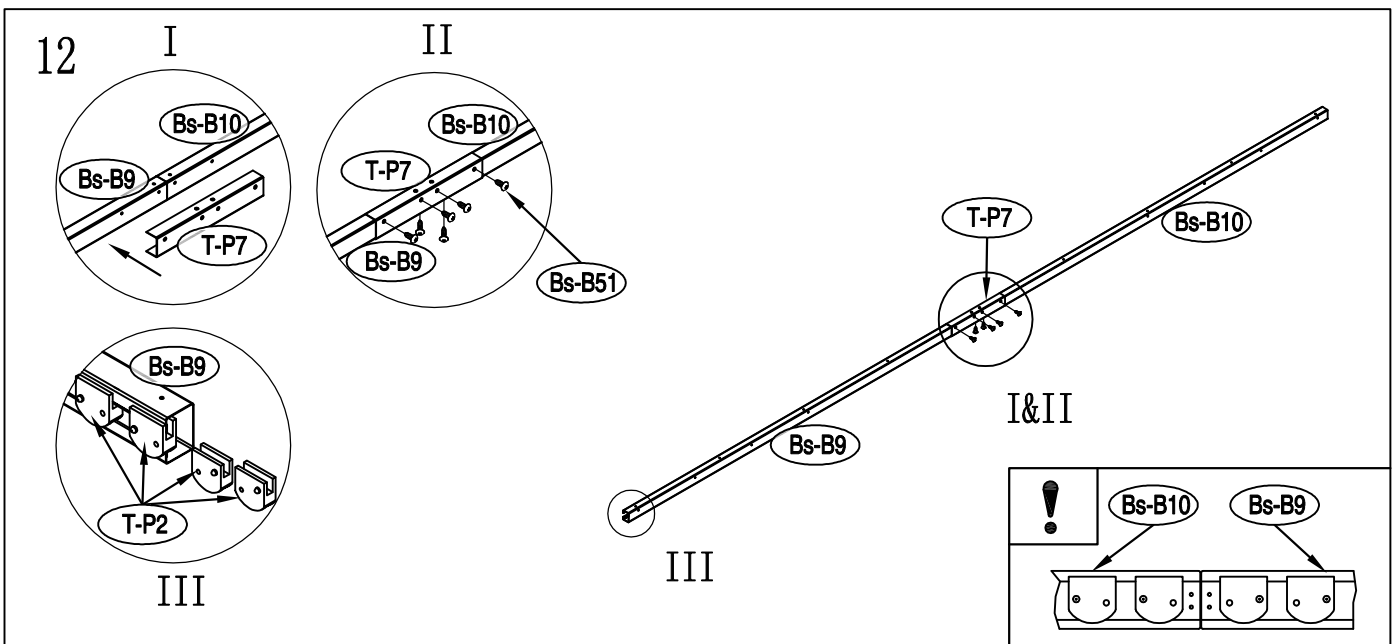

KOVOVÁ KŮLNA

10/10/2018

MONTÁŽNÍ NÁVOD PRO KŮLNU BELLA-B

Montáž vyžaduje 2 osoby a zabere 2 - 3 hodiny času.

ROZMĚR KÚLNY

ROZLOHA PRO INSTALACI

Bella-B:

NO.	OBRÁZEK	mm	QTY	NO.	OBRÁZEK	mm	QTY
UNDER				Bs-A25		1416	x1
Bs-B1		1693	x1	Bs-A26		1416	x1
Bs-A2		1074	x1	Bs-A26a		1416	x1
Bs-A3		1174	x2	Bs-B38		1509	x1
Bs-B4		803	x1	Bs-B38a		1509	x1
Bs-B5		803	x1	Bs-39		1296	x2
Bs-B6		1171	x1	DVEŘE			
MIDDLE				Bs-B30		1643	x1
Bs-8		1648	x4	Bs-B35		1643	x1
Bs-14		1648	x6	Ts-31		1583	x2
Bs-B9		1315	x1	Bs-B32		978	x4
Bs-B10		1315	x1	Bs-B33		593	x1
Bs-B11		1249	x1	Bs-B34		593	x1
Bs-B12		1453	x1	Bs-B36		593	x1
Bs-A13		1096	x2	Bs-B37		593	x1
Bs-16		1648	x1	ANNEX			
Bs-17		1648	x1	T-P1			x4
Bs-B18		1257	x1	T-P2			x4
TOP1				BCP3			x4
Bs-B19		1333.5	x1	T-P6			x2
Bs-B19a		1333.5	x1	T-P7		200	x1
Bs-B20		1333.5	x1	Bs-B50			x167
Bs-B20a		1333.5	x1	Bs-B51		ST4X10	x142
Bs-A21		1174	x1	Bs-B52		ST4X16	x17
Bs-A21a		1174	x1	Bs-B53		M4X10	x145
Bs-B28		1290	x1	Bs-B54			x57
Bs-B28a		1374	x1				
Bs-P9		310	x1				
Bs-A29		137	x2				
T-X29		56	x2				
Bs-A40		568	x1				
Bs-A41		596	x1				
Bs-B56		158	x2				
TOP2							
Bs-A23		1416	x4				