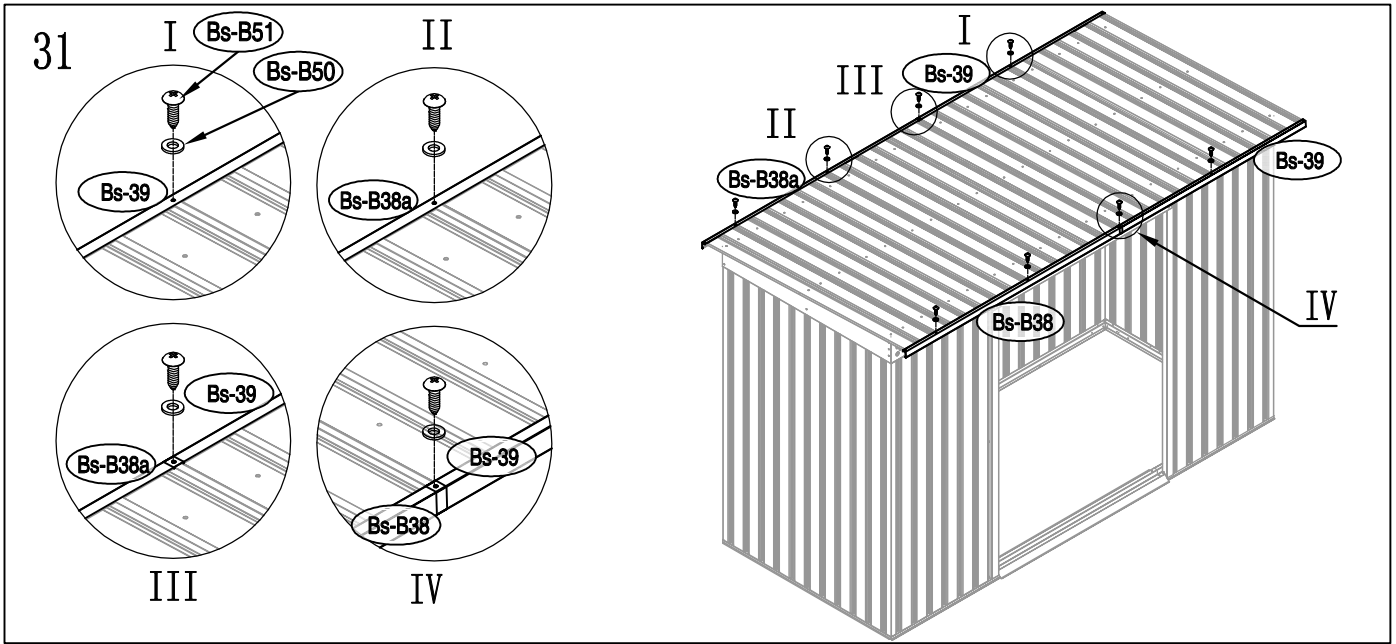

KOVOVÁ KŮLNA

10/10/2018

MONTÁŽNÍ NÁVOD PRO KŮLNU BELLA-B

Montáž vyžaduje 2 osoby a zabere 2 - 3 hodiny času.

ROZMĚR KÚLNY

ROZLOHA PRO INSTALACI

Bella-B:

NO.	OBRÁZEK	mm	QTY	NO.	OBRÁZEK	mm	QTY
UNDER				Bs-A25		1416	x1
Bs-B1		1693	x1	Bs-A26		1416	x1
Bs-A2		1074	x1	Bs-A26a		1416	x1
Bs-A3		1174	x2	Bs-B38		1509	x1
Bs-B4		803	x1	Bs-B38a		1509	x1
Bs-B5		803	x1	Bs-39		1296	x2
Bs-B6		1171	x1	DVEŘE			
MIDDLE				Bs-B30		1643	x1
Bs-8		1648	x4	Bs-B35		1643	x1
Bs-14		1648	x6	Ts-31		1583	x2
Bs-B9		1315	x1	Bs-B32		978	x4
Bs-B10		1315	x1	Bs-B33		593	x1
Bs-B11		1249	x1	Bs-B34		593	x1
Bs-B12		1453	x1	Bs-B36		593	x1
Bs-A13		1096	x2	Bs-B37		593	x1
Bs-16		1648	x1	ANNEX			
Bs-17		1648	x1	T-P1			x4
Bs-B18		1257	x1	T-P2			x4
TOP1				BCP3			x4
Bs-B19		1333.5	x1	T-P6			x2
Bs-B19a		1333.5	x1	T-P7		200	x1
Bs-B20		1333.5	x1	Bs-B50			x167
Bs-B20a		1333.5	x1	Bs-B51		ST4X10	x142
Bs-A21		1174	x1	Bs-B52		ST4X16	x17
Bs-A21a		1174	x1	Bs-B53		M4X10	x145
Bs-B28		1290	x1	Bs-B54			x57
Bs-B28a		1374	x1				
Bs-P9		310	x1				
Bs-A29		137	x2				
T-X29		56	x2				
Bs-A40		568	x1				
Bs-A41		596	x1				
Bs-B56		158	x2				
TOP2							
Bs-A23		1416	x4				