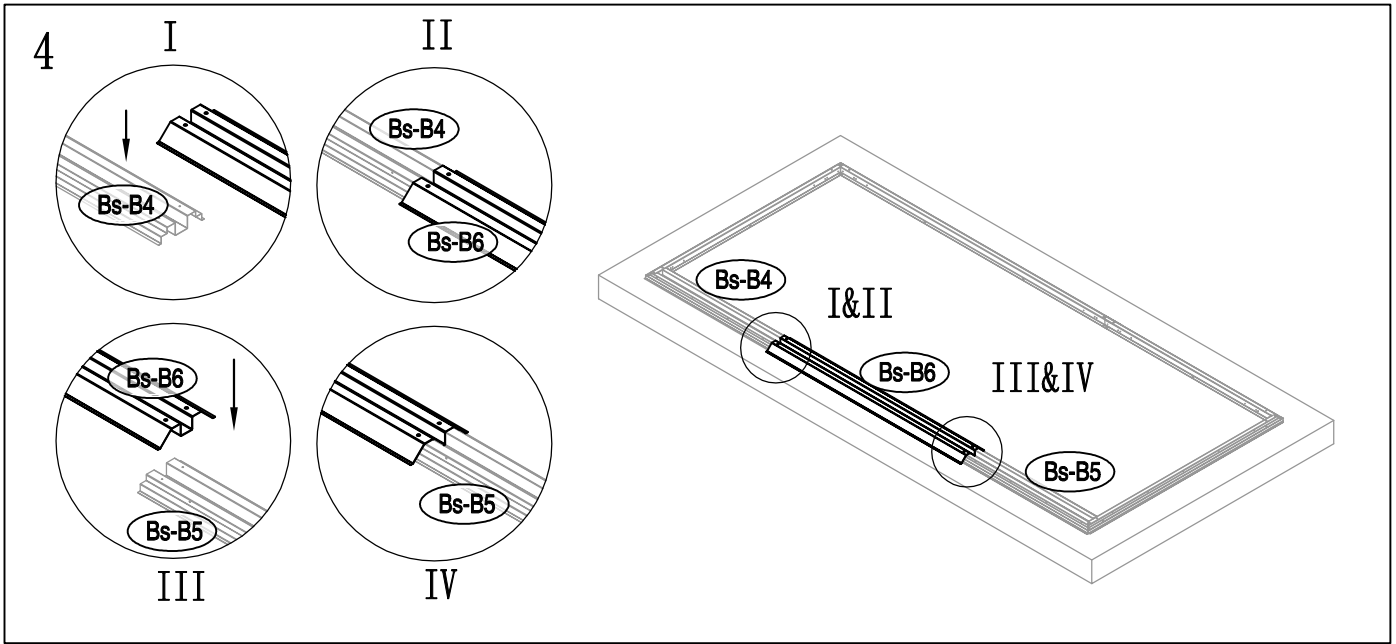

KOVOVÁ KŮLNA

10/10/2018

MONTÁŽNÍ NÁVOD PRO KŮLNU BELLA-B

Montáž vyžaduje 2 osoby a zabere 2 - 3 hodiny času.

ROZMĚR KÚLNY

ROZLOHA PRO INSTALACI

Bella-B:

NO.	OBRÁZEK	mm	QTY	NO.	OBRÁZEK	mm	QTY
UNDER				Bs-A25		1416	x1
Bs-B1		1693	x1	Bs-A26		1416	x1
Bs-A2		1074	x1	Bs-A26a		1416	x1
Bs-A3		1174	x2	Bs-B38		1509	x1
Bs-B4		803	x1	Bs-B38a		1509	x1
Bs-B5		803	x1	Bs-39		1296	x2
Bs-B6		1171	x1	DVEŘE			
MIDDLE				Bs-B30		1643	x1
Bs-8		1648	x4	Bs-B35		1643	x1
Bs-14		1648	x6	Ts-31		1583	x2
Bs-B9		1315	x1	Bs-B32		978	x4
Bs-B10		1315	x1	Bs-B33		593	x1
Bs-B11		1249	x1	Bs-B34		593	x1
Bs-B12		1453	x1	Bs-B36		593	x1
Bs-A13		1096	x2	Bs-B37		593	x1
Bs-16		1648	x1	ANNEX			
Bs-17		1648	x1	T-P1			x4
Bs-B18		1257	x1	T-P2			x4
TOP1				BCP3			x4
Bs-B19		1333.5	x1	T-P6			x2
Bs-B19a		1333.5	x1	T-P7		200	x1
Bs-B20		1333.5	x1	Bs-B50			x167
Bs-B20a		1333.5	x1	Bs-B51		ST4X10	x142
Bs-A21		1174	x1	Bs-B52		ST4X16	x17
Bs-A21a		1174	x1	Bs-B53		M4X10	x145
Bs-B28		1290	x1	Bs-B54			x57
Bs-B28a		1374	x1				
Bs-P9		310	x1				
Bs-A29		137	x2				
T-X29		56	x2				
Bs-A40		568	x1				
Bs-A41		596	x1				
Bs-B56		158	x2				
TOP2							
Bs-A23		1416	x4				