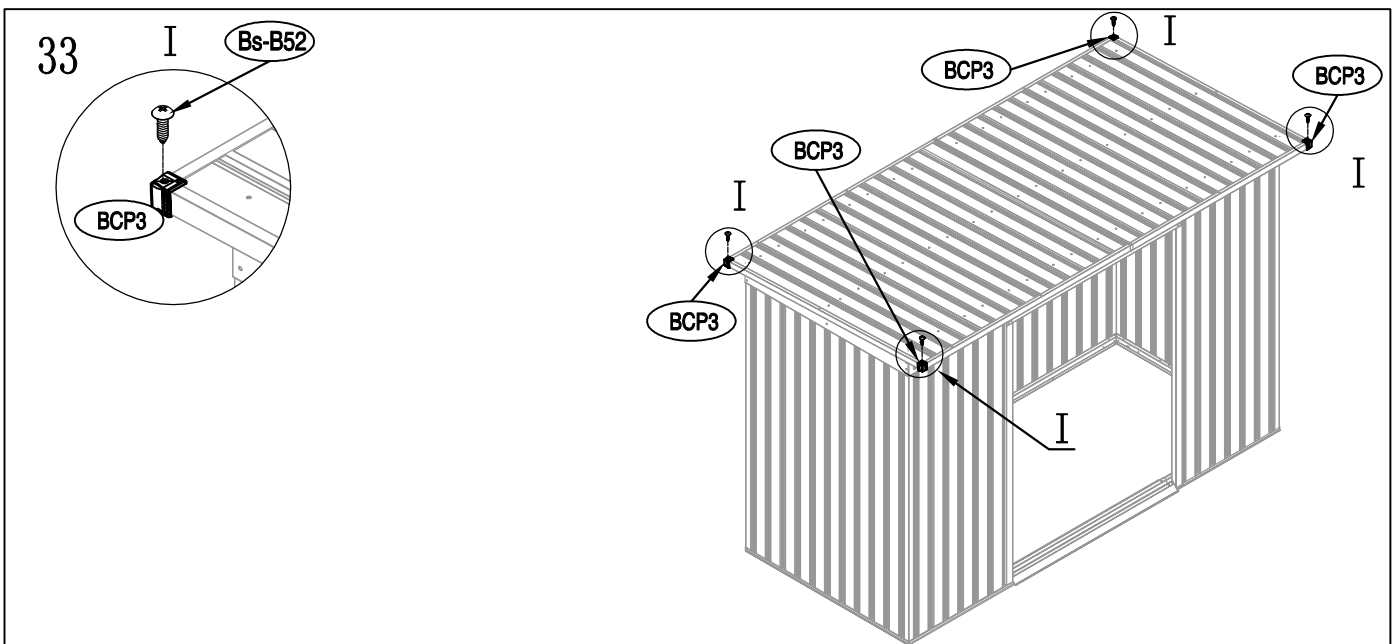

KOVOVÁ KŮLNA

10/10/2018

MONTÁŽNÍ NÁVOD PRO KŮLNU BELLA-B

Montáž vyžaduje 2 osoby a zabere 2 - 3 hodiny času.

ROZMĚR KÚLNY

ROZLOHA PRO INSTALACI

Bella-B:

NO.	OBRÁZEK	mm	QTY	NO.	OBRÁZEK	mm	QTY
UNDER				Bs-A25		1416	x1
Bs-B1		1693	x1	Bs-A26		1416	x1
Bs-A2		1074	x1	Bs-A26a		1416	x1
Bs-A3		1174	x2	Bs-B38		1509	x1
Bs-B4		803	x1	Bs-B38a		1509	x1
Bs-B5		803	x1	Bs-39		1296	x2
Bs-B6		1171	x1	DVEŘE			
MIDDLE				Bs-B30		1643	x1
Bs-8		1648	x4	Bs-B35		1643	x1
Bs-14		1648	x6	Ts-31		1583	x2
Bs-B9		1315	x1	Bs-B32		978	x4
Bs-B10		1315	x1	Bs-B33		593	x1
Bs-B11		1249	x1	Bs-B34		593	x1
Bs-B12		1453	x1	Bs-B36		593	x1
Bs-A13		1096	x2	Bs-B37		593	x1
Bs-16		1648	x1	ANNEX			
Bs-17		1648	x1	T-P1			x4
Bs-B18		1257	x1	T-P2			x4
TOP1				BCP3			x4
Bs-B19		1333.5	x1	T-P6			x2
Bs-B19a		1333.5	x1	T-P7		200	x1
Bs-B20		1333.5	x1	Bs-B50			x167
Bs-B20a		1333.5	x1	Bs-B51		ST4X10	x142
Bs-A21		1174	x1	Bs-B52		ST4X16	x17
Bs-A21a		1174	x1	Bs-B53		M4X10	x145
Bs-B28		1290	x1	Bs-B54			x57
Bs-B28a		1374	x1				
Bs-P9		310	x1				
Bs-A29		137	x2				
T-X29		56	x2				
Bs-A40		568	x1				
Bs-A41		596	x1				
Bs-B56		158	x2				
TOP2							
Bs-A23		1416	x4				