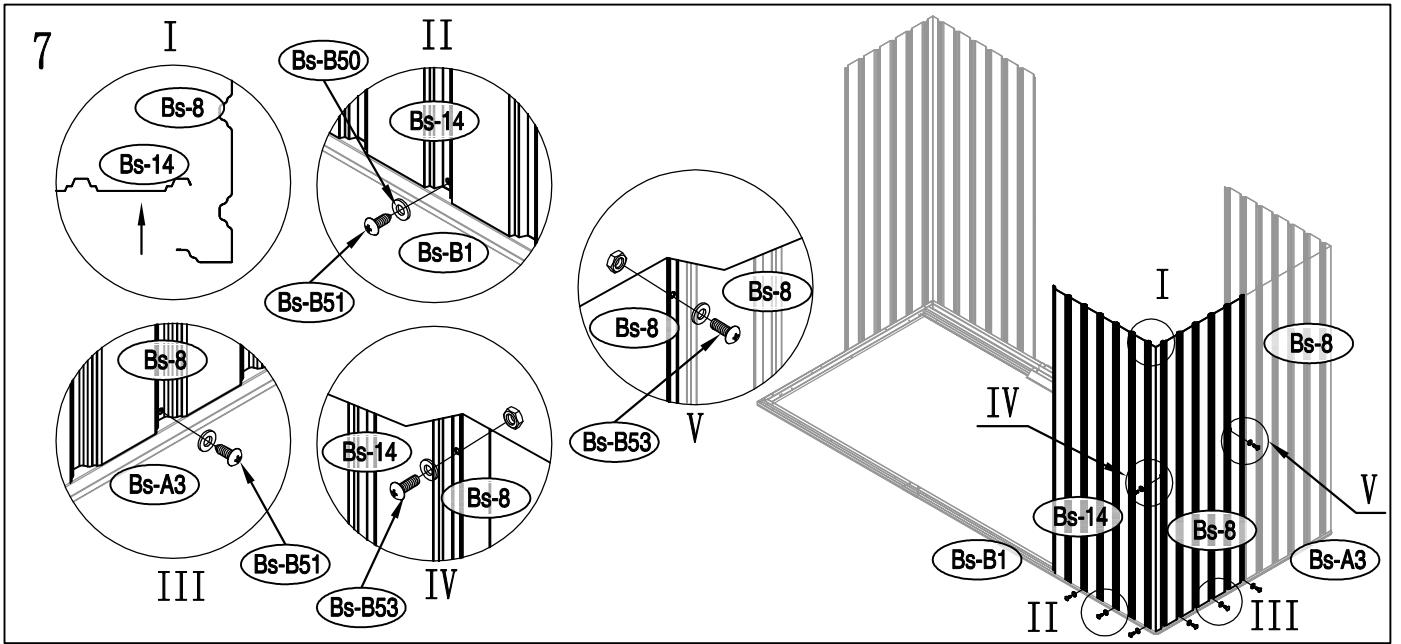

KOVOVÁ KŮLNA

10/10/2018

MONTÁŽNÍ NÁVOD PRO KŮLNU BELLA-B

Montáž vyžaduje 2 osoby a zabere 2 - 3 hodiny času.

ROZMĚR KÚLNY

ROZLOHA PRO INSTALACI

Bella-B:

NO.	OBRÁZEK	mm	QTY	NO.	OBRÁZEK	mm	QTY
UNDER				Bs-A25		1416	x1
Bs-B1		1693	x1	Bs-A26		1416	x1
Bs-A2		1074	x1	Bs-A26a		1416	x1
Bs-A3		1174	x2	Bs-B38		1509	x1
Bs-B4		803	x1	Bs-B38a		1509	x1
Bs-B5		803	x1	Bs-39		1296	x2
Bs-B6		1171	x1	DVEŘE			
MIDDLE				Bs-B30		1643	x1
Bs-8		1648	x4	Bs-B35		1643	x1
Bs-14		1648	x6	Ts-31		1583	x2
Bs-B9		1315	x1	Bs-B32		978	x4
Bs-B10		1315	x1	Bs-B33		593	x1
Bs-B11		1249	x1	Bs-B34		593	x1
Bs-B12		1453	x1	Bs-B36		593	x1
Bs-A13		1096	x2	Bs-B37		593	x1
Bs-16		1648	x1	ANNEX			
Bs-17		1648	x1	T-P1			x4
Bs-B18		1257	x1	T-P2			x4
TOP1				BCP3			x4
Bs-B19		1333.5	x1	T-P6			x2
Bs-B19a		1333.5	x1	T-P7		200	x1
Bs-B20		1333.5	x1	Bs-B50			x167
Bs-B20a		1333.5	x1	Bs-B51		ST4X10	x142
Bs-A21		1174	x1	Bs-B52		ST4X16	x17
Bs-A21a		1174	x1	Bs-B53		M4X10	x145
Bs-B28		1290	x1	Bs-B54			x57
Bs-B28a		1374	x1				
Bs-P9		310	x1				
Bs-A29		137	x2				
T-X29		56	x2				
Bs-A40		568	x1				
Bs-A41		596	x1				
Bs-B56		158	x2				
TOP2							
Bs-A23		1416	x4				