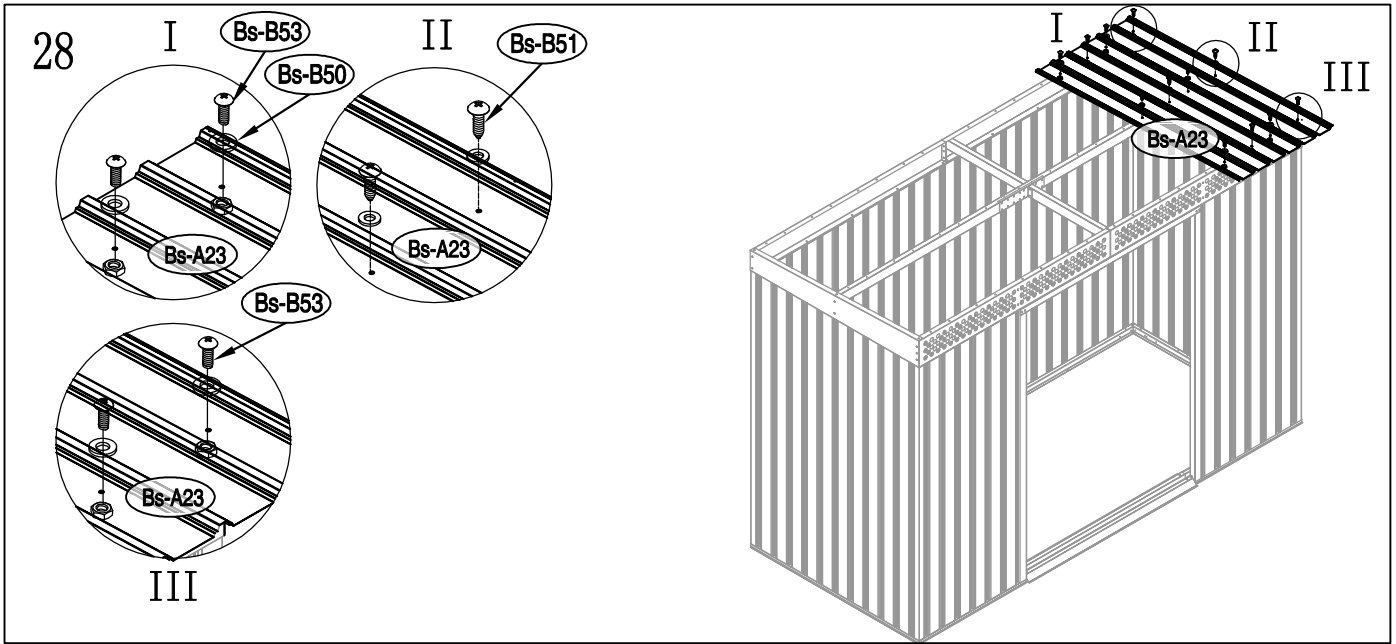

KOVOVÁ KŮLNA

10/10/2018

MONTÁŽNÍ NÁVOD PRO KŮLNU BELLA-B

Montáž vyžaduje 2 osoby a zabere 2 - 3 hodiny času.

ROZMĚR KÚLNY

ROZLOHA PRO INSTALACI

Bella-B:

NO.	OBRÁZEK	mm	QTY	NO.	OBRÁZEK	mm	QTY
UNDER				Bs-A25		1416	x1
Bs-B1		1693	x1	Bs-A26		1416	x1
Bs-A2		1074	x1	Bs-A26a		1416	x1
Bs-A3		1174	x2	Bs-B38		1509	x1
Bs-B4		803	x1	Bs-B38a		1509	x1
Bs-B5		803	x1	Bs-39		1296	x2
Bs-B6		1171	x1	DVEŘE			
MIDDLE				Bs-B30		1643	x1
Bs-8		1648	x4	Bs-B35		1643	x1
Bs-14		1648	x6	Ts-31		1583	x2
Bs-B9		1315	x1	Bs-B32		978	x4
Bs-B10		1315	x1	Bs-B33		593	x1
Bs-B11		1249	x1	Bs-B34		593	x1
Bs-B12		1453	x1	Bs-B36		593	x1
Bs-A13		1096	x2	Bs-B37		593	x1
Bs-16		1648	x1	ANNEX			
Bs-17		1648	x1	T-P1			x4
Bs-B18		1257	x1	T-P2			x4
TOP1				BCP3			x4
Bs-B19		1333.5	x1	T-P6			x2
Bs-B19a		1333.5	x1	T-P7		200	x1
Bs-B20		1333.5	x1	Bs-B50			x167
Bs-B20a		1333.5	x1	Bs-B51		ST4X10	x142
Bs-A21		1174	x1	Bs-B52		ST4X16	x17
Bs-A21a		1174	x1	Bs-B53		M4X10	x145
Bs-B28		1290	x1	Bs-B54			x57
Bs-B28a		1374	x1				
Bs-P9		310	x1				
Bs-A29		137	x2				
T-X29		56	x2				
Bs-A40		568	x1				
Bs-A41		596	x1				
Bs-B56		158	x2				
TOP2							
Bs-A23		1416	x4				