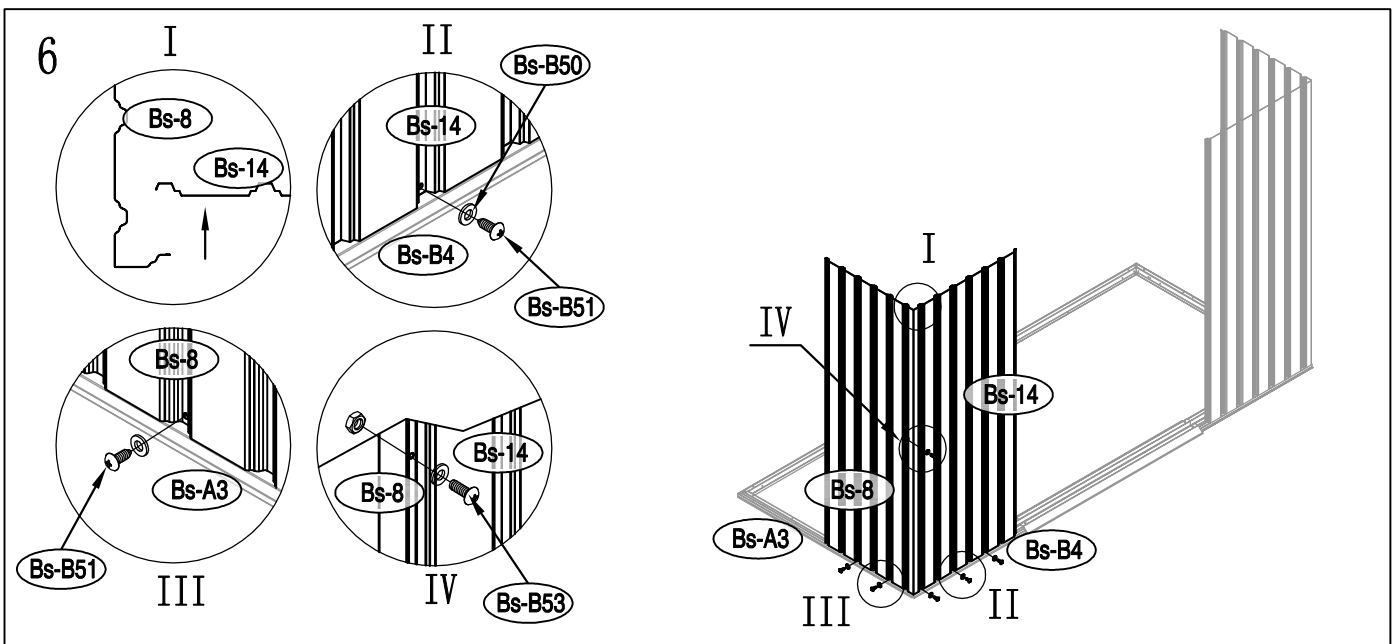

KOVOVÁ KŮLNA

10/10/2018

MONTÁŽNÍ NÁVOD PRO KŮLNU BELLA-B

Montáž vyžaduje 2 osoby a zabere 2 - 3 hodiny času.

ROZMĚR KÚLNY

ROZLOHA PRO INSTALACI

Bella-B:

NO.	OBRÁZEK	mm	QTY	NO.	OBRÁZEK	mm	QTY
UNDER				Bs-A25		1416	x1
Bs-B1		1693	x1	Bs-A26		1416	x1
Bs-A2		1074	x1	Bs-A26a		1416	x1
Bs-A3		1174	x2	Bs-B38		1509	x1
Bs-B4		803	x1	Bs-B38a		1509	x1
Bs-B5		803	x1	Bs-39		1296	x2
Bs-B6		1171	x1	DVEŘE			
MIDDLE				Bs-B30		1643	x1
Bs-8		1648	x4	Bs-B35		1643	x1
Bs-14		1648	x6	Ts-31		1583	x2
Bs-B9		1315	x1	Bs-B32		978	x4
Bs-B10		1315	x1	Bs-B33		593	x1
Bs-B11		1249	x1	Bs-B34		593	x1
Bs-B12		1453	x1	Bs-B36		593	x1
Bs-A13		1096	x2	Bs-B37		593	x1
Bs-16		1648	x1	ANNEX			
Bs-17		1648	x1	T-P1			x4
Bs-B18		1257	x1	T-P2			x4
TOP1				BCP3			x4
Bs-B19		1333.5	x1	T-P6			x2
Bs-B19a		1333.5	x1	T-P7		200	x1
Bs-B20		1333.5	x1	Bs-B50			x167
Bs-B20a		1333.5	x1	Bs-B51		ST4X10	x142
Bs-A21		1174	x1	Bs-B52		ST4X16	x17
Bs-A21a		1174	x1	Bs-B53		M4X10	x145
Bs-B28		1290	x1	Bs-B54			x57
Bs-B28a		1374	x1				
Bs-P9		310	x1				
Bs-A29		137	x2				
T-X29		56	x2				
Bs-A40		568	x1				
Bs-A41		596	x1				
Bs-B56		158	x2				
TOP2							
Bs-A23		1416	x4				