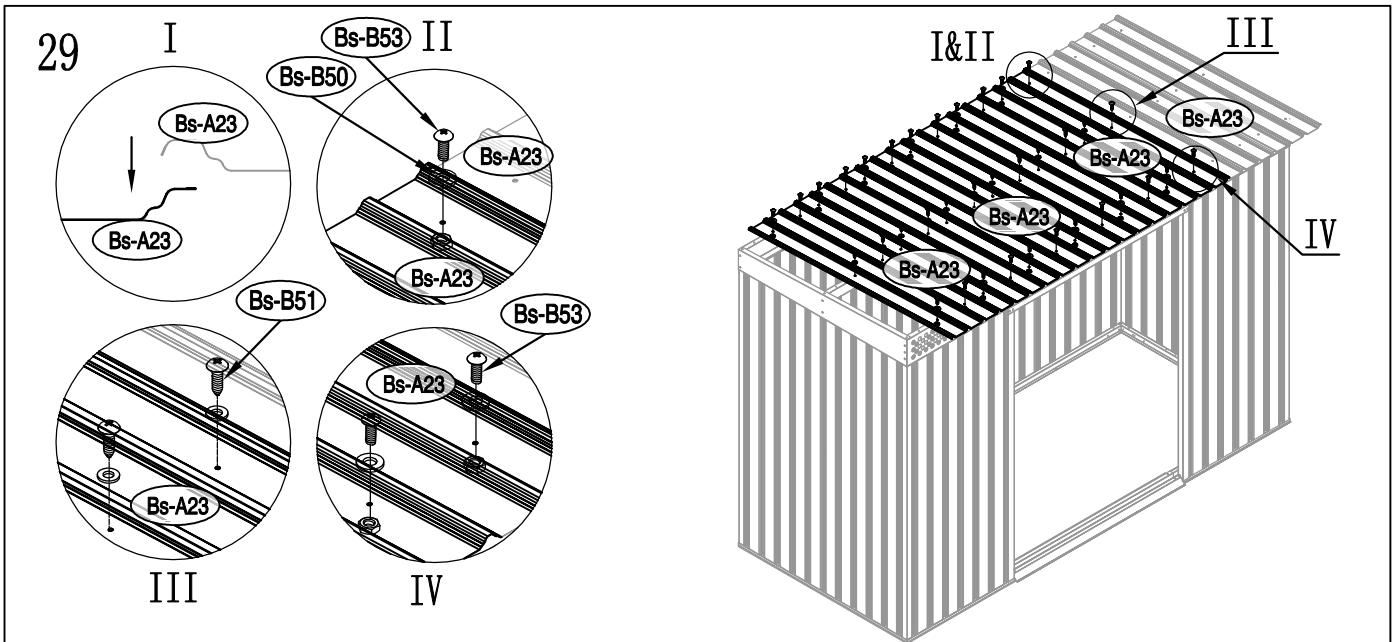

KOVOVÁ KŮLNA

10/10/2018

MONTÁŽNÍ NÁVOD PRO KŮLNU BELLA-B

Montáž vyžaduje 2 osoby a zabere 2 - 3 hodiny času.

ROZMĚR KÚLNY

ROZLOHA PRO INSTALACI

Bella-B:

NO.	OBRÁZEK	mm	QTY	NO.	OBRÁZEK	mm	QTY
UNDER				Bs-A25		1416	x1
Bs-B1		1693	x1	Bs-A26		1416	x1
Bs-A2		1074	x1	Bs-A26a		1416	x1
Bs-A3		1174	x2	Bs-B38		1509	x1
Bs-B4		803	x1	Bs-B38a		1509	x1
Bs-B5		803	x1	Bs-39		1296	x2
Bs-B6		1171	x1	DVEŘE			
MIDDLE				Bs-B30		1643	x1
Bs-8		1648	x4	Bs-B35		1643	x1
Bs-14		1648	x6	Ts-31		1583	x2
Bs-B9		1315	x1	Bs-B32		978	x4
Bs-B10		1315	x1	Bs-B33		593	x1
Bs-B11		1249	x1	Bs-B34		593	x1
Bs-B12		1453	x1	Bs-B36		593	x1
Bs-A13		1096	x2	Bs-B37		593	x1
Bs-16		1648	x1	ANNEX			
Bs-17		1648	x1	T-P1			x4
Bs-B18		1257	x1	T-P2			x4
TOP1				BCP3			x4
Bs-B19		1333.5	x1	T-P6			x2
Bs-B19a		1333.5	x1	T-P7		200	x1
Bs-B20		1333.5	x1	Bs-B50			x167
Bs-B20a		1333.5	x1	Bs-B51		ST4X10	x142
Bs-A21		1174	x1	Bs-B52		ST4X16	x17
Bs-A21a		1174	x1	Bs-B53		M4X10	x145
Bs-B28		1290	x1	Bs-B54			x57
Bs-B28a		1374	x1				
Bs-P9		310	x1				
Bs-A29		137	x2				
T-X29		56	x2				
Bs-A40		568	x1				
Bs-A41		596	x1				
Bs-B56		158	x2				
TOP2							
Bs-A23		1416	x4				