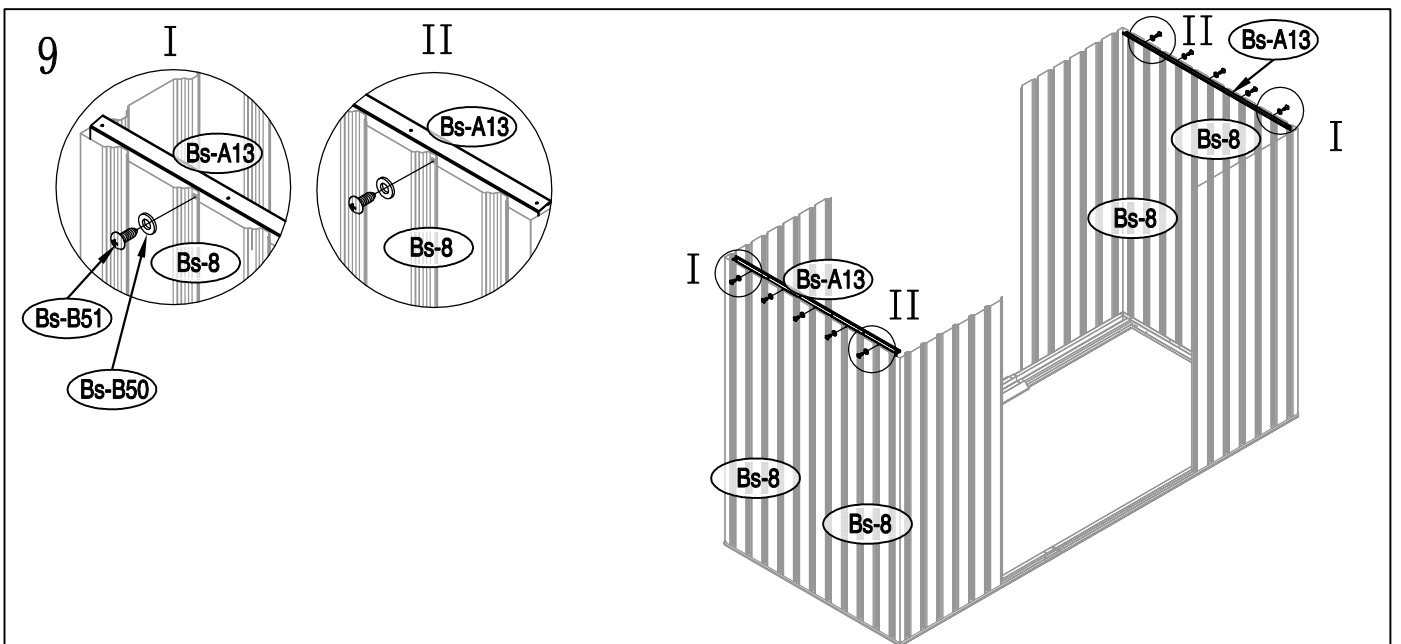

KOVOVÁ KŮLNA

10/10/2018

MONTÁŽNÍ NÁVOD PRO KŮLNU BELLA-B

Montáž vyžaduje 2 osoby a zabere 2 - 3 hodiny času.

ROZMĚR KÚLNY

ROZLOHA PRO INSTALACI

Bella-B:

NO.	OBRÁZEK	mm	QTY	NO.	OBRÁZEK	mm	QTY
UNDER				Bs-A25		1416	x1
Bs-B1		1693	x1	Bs-A26		1416	x1
Bs-A2		1074	x1	Bs-A26a		1416	x1
Bs-A3		1174	x2	Bs-B38		1509	x1
Bs-B4		803	x1	Bs-B38a		1509	x1
Bs-B5		803	x1	Bs-39		1296	x2
Bs-B6		1171	x1	DVEŘE			
MIDDLE				Bs-B30		1643	x1
Bs-8		1648	x4	Bs-B35		1643	x1
Bs-14		1648	x6	Ts-31		1583	x2
Bs-B9		1315	x1	Bs-B32		978	x4
Bs-B10		1315	x1	Bs-B33		593	x1
Bs-B11		1249	x1	Bs-B34		593	x1
Bs-B12		1453	x1	Bs-B36		593	x1
Bs-A13		1096	x2	Bs-B37		593	x1
Bs-16		1648	x1	ANNEX			
Bs-17		1648	x1	T-P1			x4
Bs-B18		1257	x1	T-P2			x4
TOP1				BCP3			x4
Bs-B19		1333.5	x1	T-P6			x2
Bs-B19a		1333.5	x1	T-P7		200	x1
Bs-B20		1333.5	x1	Bs-B50			x167
Bs-B20a		1333.5	x1	Bs-B51		ST4X10	x142
Bs-A21		1174	x1	Bs-B52		ST4X16	x17
Bs-A21a		1174	x1	Bs-B53		M4X10	x145
Bs-B28		1290	x1	Bs-B54			x57
Bs-B28a		1374	x1				
Bs-P9		310	x1				
Bs-A29		137	x2				
T-X29		56	x2				
Bs-A40		568	x1				
Bs-A41		596	x1				
Bs-B56		158	x2				
TOP2							
Bs-A23		1416	x4				