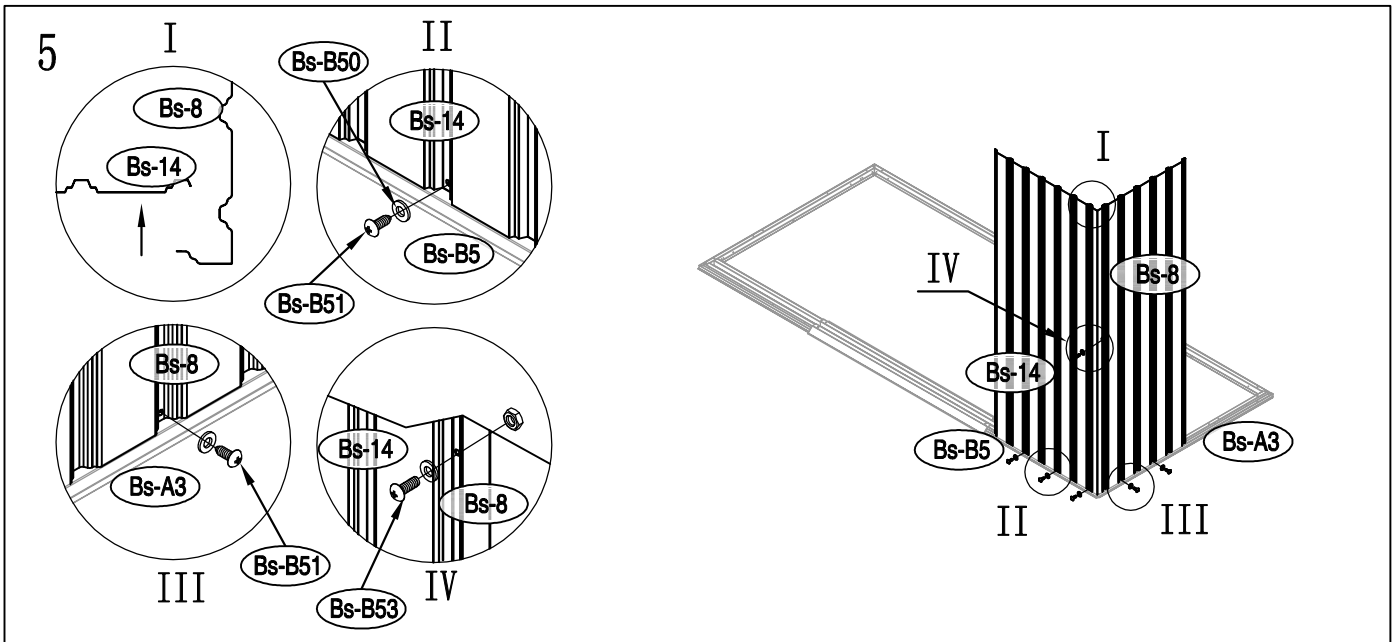

KOVOVÁ KŮLNA

10/10/2018

MONTÁŽNÍ NÁVOD PRO KŮLNU BELLA-B

Montáž vyžaduje 2 osoby a zabere 2 - 3 hodiny času.

ROZMĚR KÚLNY

ROZLOHA PRO INSTALACI

Bella-B:

NO.	OBRÁZEK	mm	QTY	NO.	OBRÁZEK	mm	QTY
UNDER				Bs-A25		1416	x1
Bs-B1		1693	x1	Bs-A26		1416	x1
Bs-A2		1074	x1	Bs-A26a		1416	x1
Bs-A3		1174	x2	Bs-B38		1509	x1
Bs-B4		803	x1	Bs-B38a		1509	x1
Bs-B5		803	x1	Bs-39		1296	x2
Bs-B6		1171	x1	DVEŘE			
MIDDLE				Bs-B30		1643	x1
Bs-8		1648	x4	Bs-B35		1643	x1
Bs-14		1648	x6	Ts-31		1583	x2
Bs-B9		1315	x1	Bs-B32		978	x4
Bs-B10		1315	x1	Bs-B33		593	x1
Bs-B11		1249	x1	Bs-B34		593	x1
Bs-B12		1453	x1	Bs-B36		593	x1
Bs-A13		1096	x2	Bs-B37		593	x1
Bs-16		1648	x1	ANNEX			
Bs-17		1648	x1	T-P1			x4
Bs-B18		1257	x1	T-P2			x4
TOP1				BCP3			x4
Bs-B19		1333.5	x1	T-P6			x2
Bs-B19a		1333.5	x1	T-P7		200	x1
Bs-B20		1333.5	x1	Bs-B50			x167
Bs-B20a		1333.5	x1	Bs-B51		ST4X10	x142
Bs-A21		1174	x1	Bs-B52		ST4X16	x17
Bs-A21a		1174	x1	Bs-B53		M4X10	x145
Bs-B28		1290	x1	Bs-B54			x57
Bs-B28a		1374	x1				
Bs-P9		310	x1				
Bs-A29		137	x2				
T-X29		56	x2				
Bs-A40		568	x1				
Bs-A41		596	x1				
Bs-B56		158	x2				
TOP2							
Bs-A23		1416	x4				