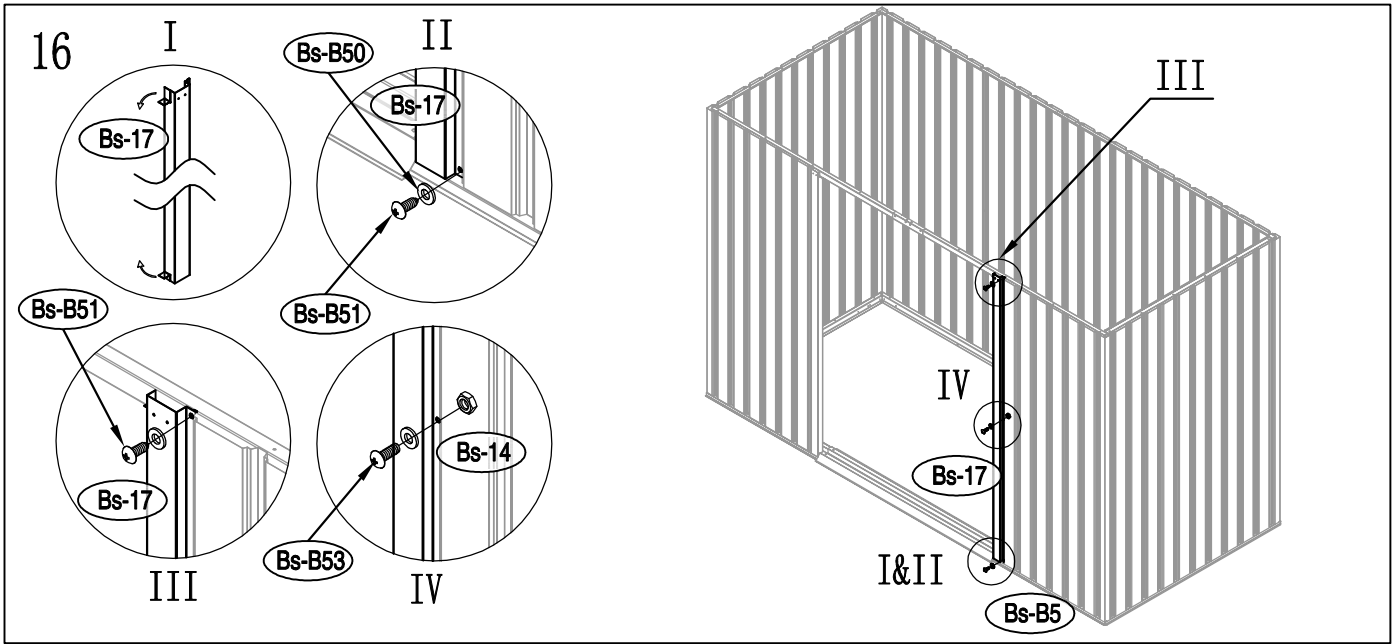

KOVOVÁ KŮLNA

10/10/2018

MONTÁŽNÍ NÁVOD PRO KŮLNU BELLA-B

Montáž vyžaduje 2 osoby a zabere 2 - 3 hodiny času.

ROZMĚR KÚLNY

ROZLOHA PRO INSTALACI

Bella-B:

NO.	OBRÁZEK	mm	QTY	NO.	OBRÁZEK	mm	QTY
UNDER				Bs-A25		1416	x1
Bs-B1		1693	x1	Bs-A26		1416	x1
Bs-A2		1074	x1	Bs-A26a		1416	x1
Bs-A3		1174	x2	Bs-B38		1509	x1
Bs-B4		803	x1	Bs-B38a		1509	x1
Bs-B5		803	x1	Bs-39		1296	x2
Bs-B6		1171	x1	DVEŘE			
MIDDLE				Bs-B30		1643	x1
Bs-8		1648	x4	Bs-B35		1643	x1
Bs-14		1648	x6	Ts-31		1583	x2
Bs-B9		1315	x1	Bs-B32		978	x4
Bs-B10		1315	x1	Bs-B33		593	x1
Bs-B11		1249	x1	Bs-B34		593	x1
Bs-B12		1453	x1	Bs-B36		593	x1
Bs-A13		1096	x2	Bs-B37		593	x1
Bs-16		1648	x1	ANNEX			
Bs-17		1648	x1	T-P1			x4
Bs-B18		1257	x1	T-P2			x4
TOP1				BCP3			x4
Bs-B19		1333.5	x1	T-P6			x2
Bs-B19a		1333.5	x1	T-P7		200	x1
Bs-B20		1333.5	x1	Bs-B50			x167
Bs-B20a		1333.5	x1	Bs-B51		ST4X10	x142
Bs-A21		1174	x1	Bs-B52		ST4X16	x17
Bs-A21a		1174	x1	Bs-B53		M4X10	x145
Bs-B28		1290	x1	Bs-B54			x57
Bs-B28a		1374	x1				
Bs-P9		310	x1				
Bs-A29		137	x2				
T-X29		56	x2				
Bs-A40		568	x1				
Bs-A41		596	x1				
Bs-B56		158	x2				
TOP2							
Bs-A23		1416	x4				