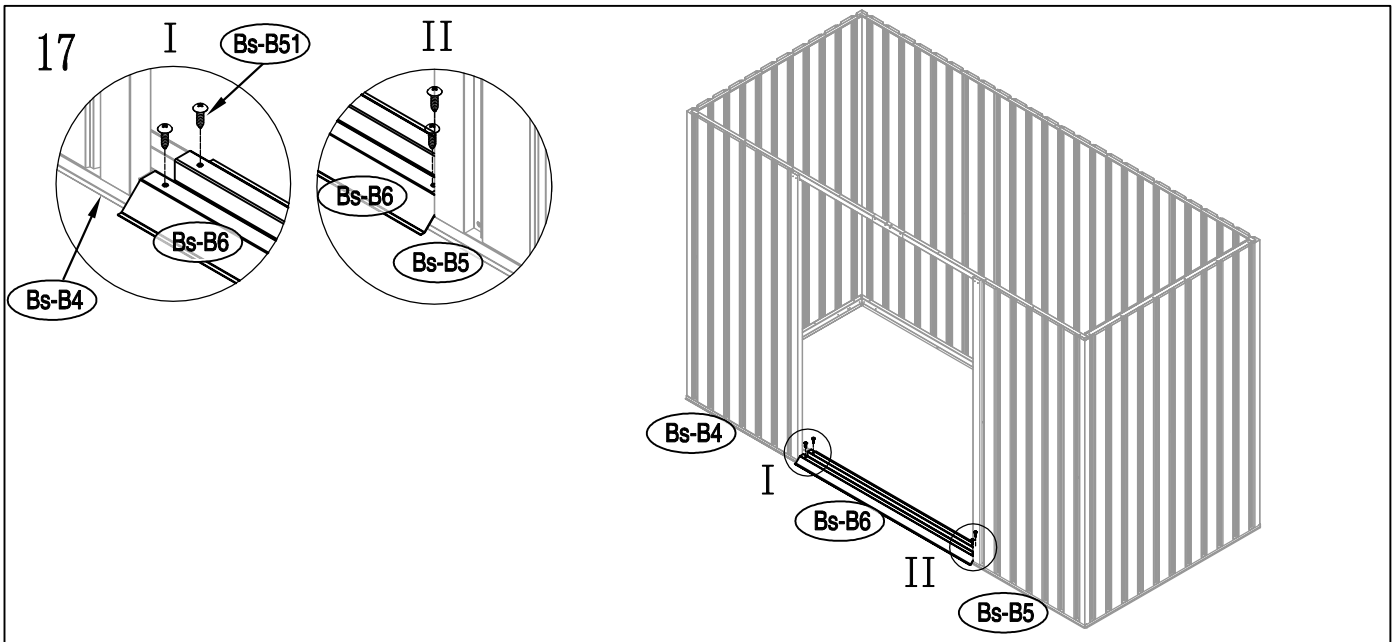

KOVOVÁ KŮLNA

10/10/2018

MONTÁŽNÍ NÁVOD PRO KŮLNU BELLA-B

Montáž vyžaduje 2 osoby a zabere 2 - 3 hodiny času.

ROZMĚR KÚLNY

ROZLOHA PRO INSTALACI

Bella-B:

NO.	OBRÁZEK	mm	QTY	NO.	OBRÁZEK	mm	QTY
UNDER				Bs-A25		1416	x1
Bs-B1		1693	x1	Bs-A26		1416	x1
Bs-A2		1074	x1	Bs-A26a		1416	x1
Bs-A3		1174	x2	Bs-B38		1509	x1
Bs-B4		803	x1	Bs-B38a		1509	x1
Bs-B5		803	x1	Bs-39		1296	x2
Bs-B6		1171	x1	DVEŘE			
MIDDLE				Bs-B30		1643	x1
Bs-8		1648	x4	Bs-B35		1643	x1
Bs-14		1648	x6	Ts-31		1583	x2
Bs-B9		1315	x1	Bs-B32		978	x4
Bs-B10		1315	x1	Bs-B33		593	x1
Bs-B11		1249	x1	Bs-B34		593	x1
Bs-B12		1453	x1	Bs-B36		593	x1
Bs-A13		1096	x2	Bs-B37		593	x1
Bs-16		1648	x1	ANNEX			
Bs-17		1648	x1	T-P1			x4
Bs-B18		1257	x1	T-P2			x4
TOP1				BCP3			x4
Bs-B19		1333.5	x1	T-P6			x2
Bs-B19a		1333.5	x1	T-P7		200	x1
Bs-B20		1333.5	x1	Bs-B50			x167
Bs-B20a		1333.5	x1	Bs-B51		ST4X10	x142
Bs-A21		1174	x1	Bs-B52		ST4X16	x17
Bs-A21a		1174	x1	Bs-B53		M4X10	x145
Bs-B28		1290	x1	Bs-B54			x57
Bs-B28a		1374	x1				
Bs-P9		310	x1				
Bs-A29		137	x2				
T-X29		56	x2				
Bs-A40		568	x1				
Bs-A41		596	x1				
Bs-B56		158	x2				
TOP2							
Bs-A23		1416	x4				