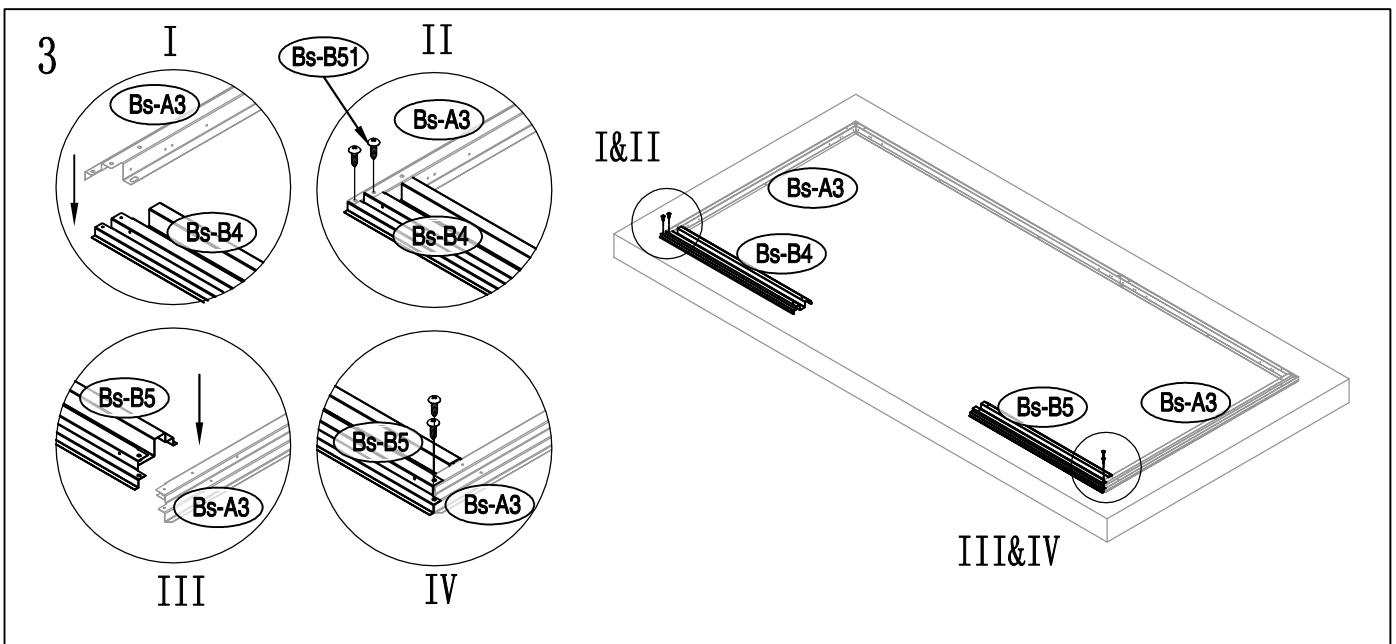

KOVOVÁ KŮLNA

10/10/2018

MONTÁŽNÍ NÁVOD PRO KŮLNU BELLA-B

Montáž vyžaduje 2 osoby a zabere 2 - 3 hodiny času.

ROZMĚR KÚLNY

ROZLOHA PRO INSTALACI

Bella-B:

NO.	OBRÁZEK	mm	QTY	NO.	OBRÁZEK	mm	QTY
UNDER				Bs-A25		1416	x1
Bs-B1		1693	x1	Bs-A26		1416	x1
Bs-A2		1074	x1	Bs-A26a		1416	x1
Bs-A3		1174	x2	Bs-B38		1509	x1
Bs-B4		803	x1	Bs-B38a		1509	x1
Bs-B5		803	x1	Bs-39		1296	x2
Bs-B6		1171	x1	DVEŘE			
MIDDLE				Bs-B30		1643	x1
Bs-8		1648	x4	Bs-B35		1643	x1
Bs-14		1648	x6	Ts-31		1583	x2
Bs-B9		1315	x1	Bs-B32		978	x4
Bs-B10		1315	x1	Bs-B33		593	x1
Bs-B11		1249	x1	Bs-B34		593	x1
Bs-B12		1453	x1	Bs-B36		593	x1
Bs-A13		1096	x2	Bs-B37		593	x1
Bs-16		1648	x1	ANNEX			
Bs-17		1648	x1	T-P1			x4
Bs-B18		1257	x1	T-P2			x4
TOP1				BCP3			x4
Bs-B19		1333.5	x1	T-P6			x2
Bs-B19a		1333.5	x1	T-P7		200	x1
Bs-B20		1333.5	x1	Bs-B50			x167
Bs-B20a		1333.5	x1	Bs-B51		ST4X10	x142
Bs-A21		1174	x1	Bs-B52		ST4X16	x17
Bs-A21a		1174	x1	Bs-B53		M4X10	x145
Bs-B28		1290	x1	Bs-B54			x57
Bs-B28a		1374	x1				
Bs-P9		310	x1				
Bs-A29		137	x2				
T-X29		56	x2				
Bs-A40		568	x1				
Bs-A41		596	x1				
Bs-B56		158	x2				
TOP2							
Bs-A23		1416	x4				