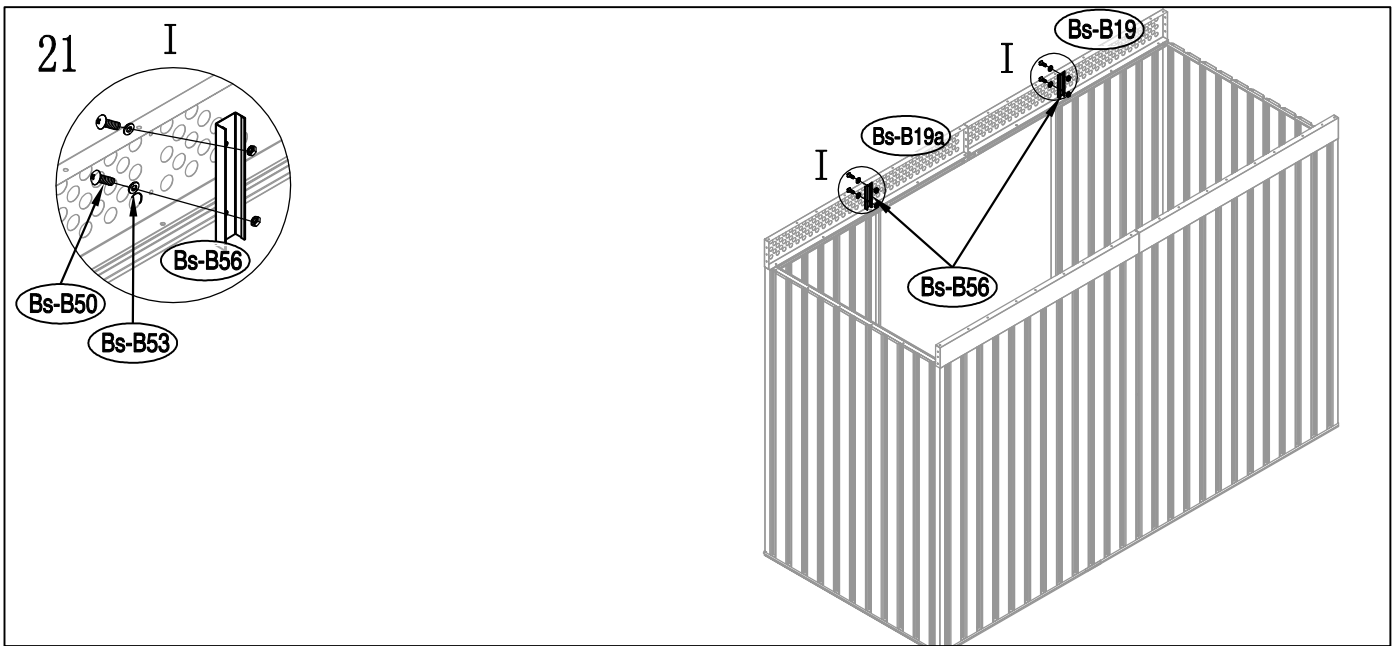

KOVOVÁ KŮLNA

10/10/2018

MONTÁŽNÍ NÁVOD PRO KŮLNU BELLA-B

Montáž vyžaduje 2 osoby a zabere 2 - 3 hodiny času.

ROZMĚR KÚLNY

ROZLOHA PRO INSTALACI

Bella-B:

NO.	OBRÁZEK	mm	QTY	NO.	OBRÁZEK	mm	QTY
UNDER				Bs-A25		1416	x1
Bs-B1		1693	x1	Bs-A26		1416	x1
Bs-A2		1074	x1	Bs-A26a		1416	x1
Bs-A3		1174	x2	Bs-B38		1509	x1
Bs-B4		803	x1	Bs-B38a		1509	x1
Bs-B5		803	x1	Bs-39		1296	x2
Bs-B6		1171	x1	DVEŘE			
MIDDLE				Bs-B30		1643	x1
Bs-8		1648	x4	Bs-B35		1643	x1
Bs-14		1648	x6	Ts-31		1583	x2
Bs-B9		1315	x1	Bs-B32		978	x4
Bs-B10		1315	x1	Bs-B33		593	x1
Bs-B11		1249	x1	Bs-B34		593	x1
Bs-B12		1453	x1	Bs-B36		593	x1
Bs-A13		1096	x2	Bs-B37		593	x1
Bs-16		1648	x1	ANNEX			
Bs-17		1648	x1	T-P1			x4
Bs-B18		1257	x1	T-P2			x4
TOP1				BCP3			x4
Bs-B19		1333.5	x1	T-P6			x2
Bs-B19a		1333.5	x1	T-P7		200	x1
Bs-B20		1333.5	x1	Bs-B50			x167
Bs-B20a		1333.5	x1	Bs-B51		ST4X10	x142
Bs-A21		1174	x1	Bs-B52		ST4X16	x17
Bs-A21a		1174	x1	Bs-B53		M4X10	x145
Bs-B28		1290	x1	Bs-B54			x57
Bs-B28a		1374	x1				
Bs-P9		310	x1				
Bs-A29		137	x2				
T-X29		56	x2				
Bs-A40		568	x1				
Bs-A41		596	x1				
Bs-B56		158	x2				
TOP2							
Bs-A23		1416	x4				